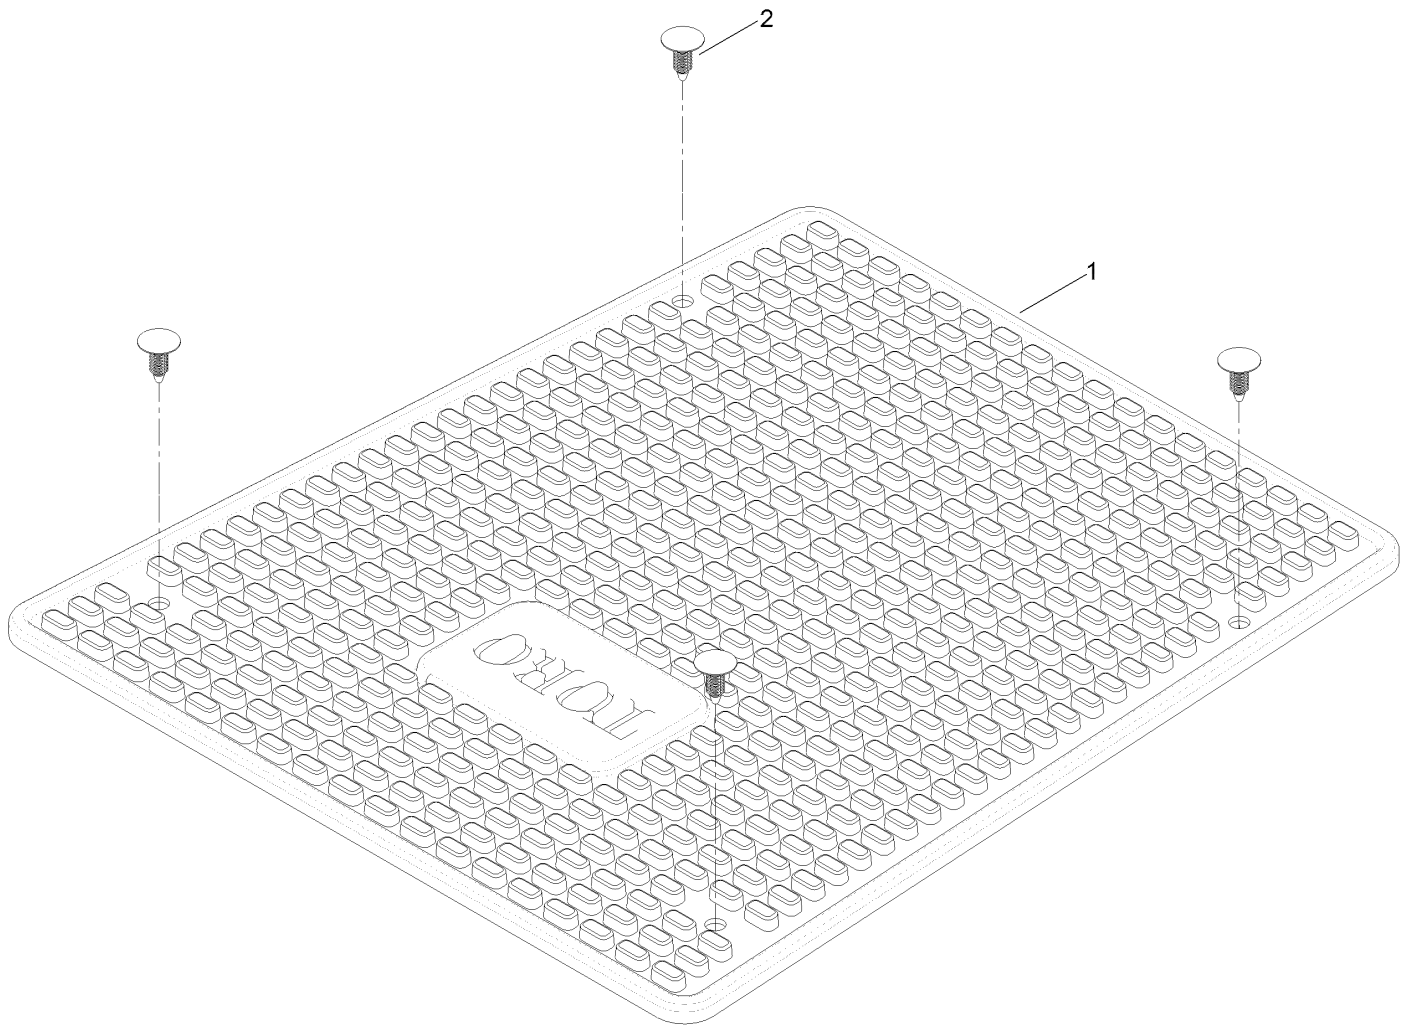

Parts Catalog

Floor Mat Kit

Lever Steering Zero-Turn-Radius Riding Mower

Model No. 132-6921

Floor Mat Assembly No. 132-6921

<i>Ref.</i>	<i>Part Number</i>	<i>Qty.</i>	<i>Description</i>
1	132-6895	1	Mat-Floor, Toro
2	117-2382	4	Plug-Plastic