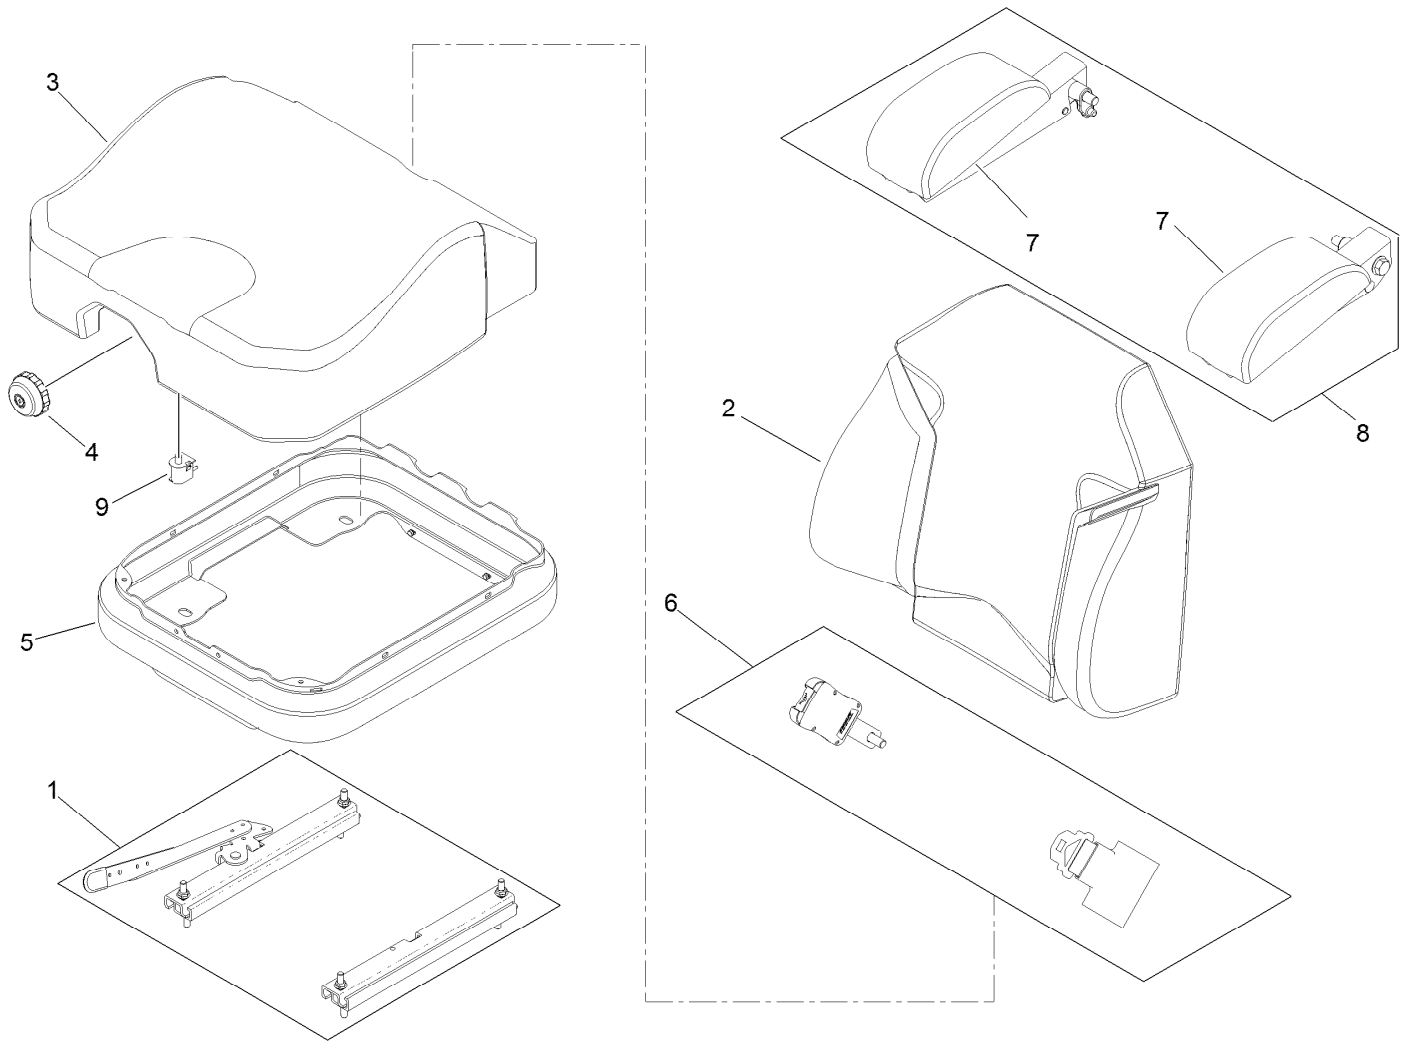

**Count on it.**

**Parts Catalog**

**Deluxe Seat Kit**

**2000 Series Z Master® Riding Mower**

Model No. 132-5972

## Deluxe Seat Assembly No. 132-5972

<i>Ref.</i>	<i>Part Number</i>	<i>Qty.</i>	<i>Description</i>
1	125-3107	1	Suspension Seat ASM
2	132-5971	4	Spacer
3	32128-25	4	Nut-HF
4	1-303335	4	Tie-Plastic

## Seat Assembly No. 125-3107

<i>Ref.</i>	<i>Part Number</i>	<i>Qty.</i>	<i>Description</i>
1	116-8910	1	Seat Track Set
2	125-3112	1	Cover-Back
3	125-3111	1	Cover-Cushion
4	116-8911	1	Knob-Adjuster
5	116-5659	1	Cover-Suspension Bellows
6	126-2061	1	Seat Belt Service Kit
7	109-9802	1	Arm Rest Pad Set
8	109-9803	1	Arm Rest Set
9	82-2190	1	Switch-Bail