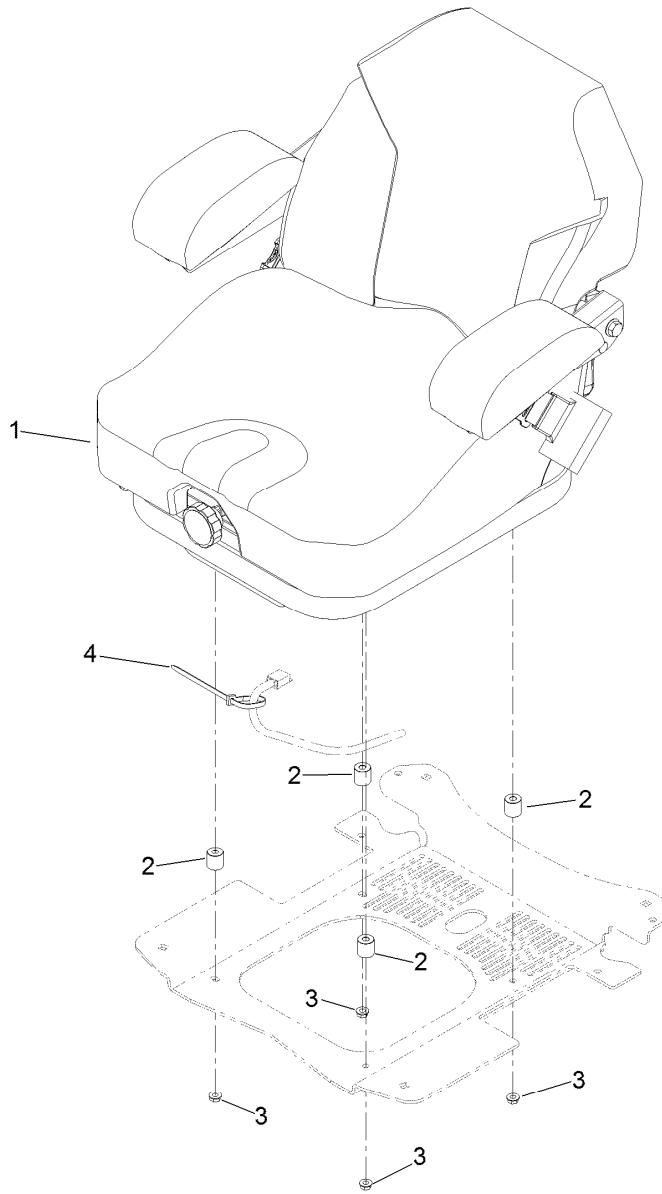

**Count on it.**

**Parts Catalog**

**Deluxe Seat Kit**

**2000 Series Z Master® Riding Mower**

Model No. 132-5972

## Deluxe Seat Assembly No. 132-5972

<i>Ref.</i>	<i>Part Number</i>	<i>Qty.</i>	<i>Description</i>
1	125-3107	1	Suspension Seat ASM
2	132-5971	4	Spacer
3	32128-25	4	Nut-HF
4	1-303335	4	Tie-Plastic

## Seat Assembly No. 125-3107

<i>Ref.</i>	<i>Part Number</i>	<i>Qty.</i>	<i>Description</i>
1	116-8910	1	Seat Track Set
2	125-3112	1	Cover-Back
3	125-3111	1	Cover-Cushion
4	116-8911	1	Knob-Adjuster
5	116-5659	1	Cover-Suspension Bellows
6	126-2061	1	Seat Belt Service Kit
7	109-9802	1	Arm Rest Pad Set
8	109-9803	1	Arm Rest Set
9	82-2190	1	Switch-Bail