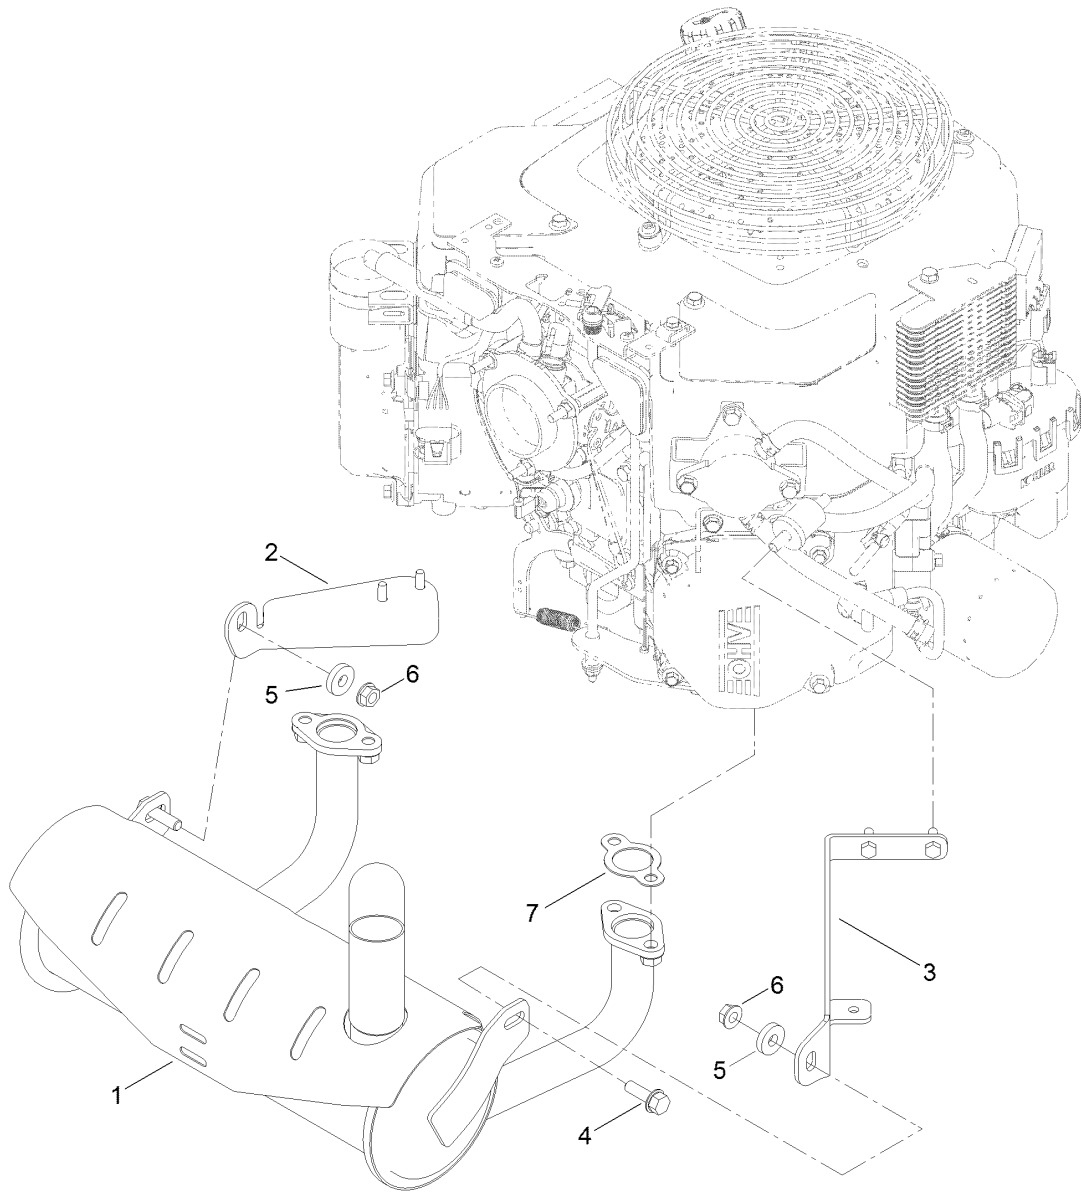

**Count on it.**

**Parts Catalog**

**Muffler Kit  
Grandstand® Mowers**

Model No. 132-1549

## Muffler Kit Assembly No. 132-1549

<i>Ref.</i>	<i>Part Number</i>	<i>Qty.</i>	<i>Description</i>
1	131-1185	1	Muffler
2	127-1904	1	Bracket-Muffler, RH
3	127-1903	1	Bracket-Muffler, LH
4	3234-29	2	Screw-HHF
5	104-7658	2	Spacer
6	32128-25	2	Nut-HF
7	110-6697	2	Gasket-Exhaust