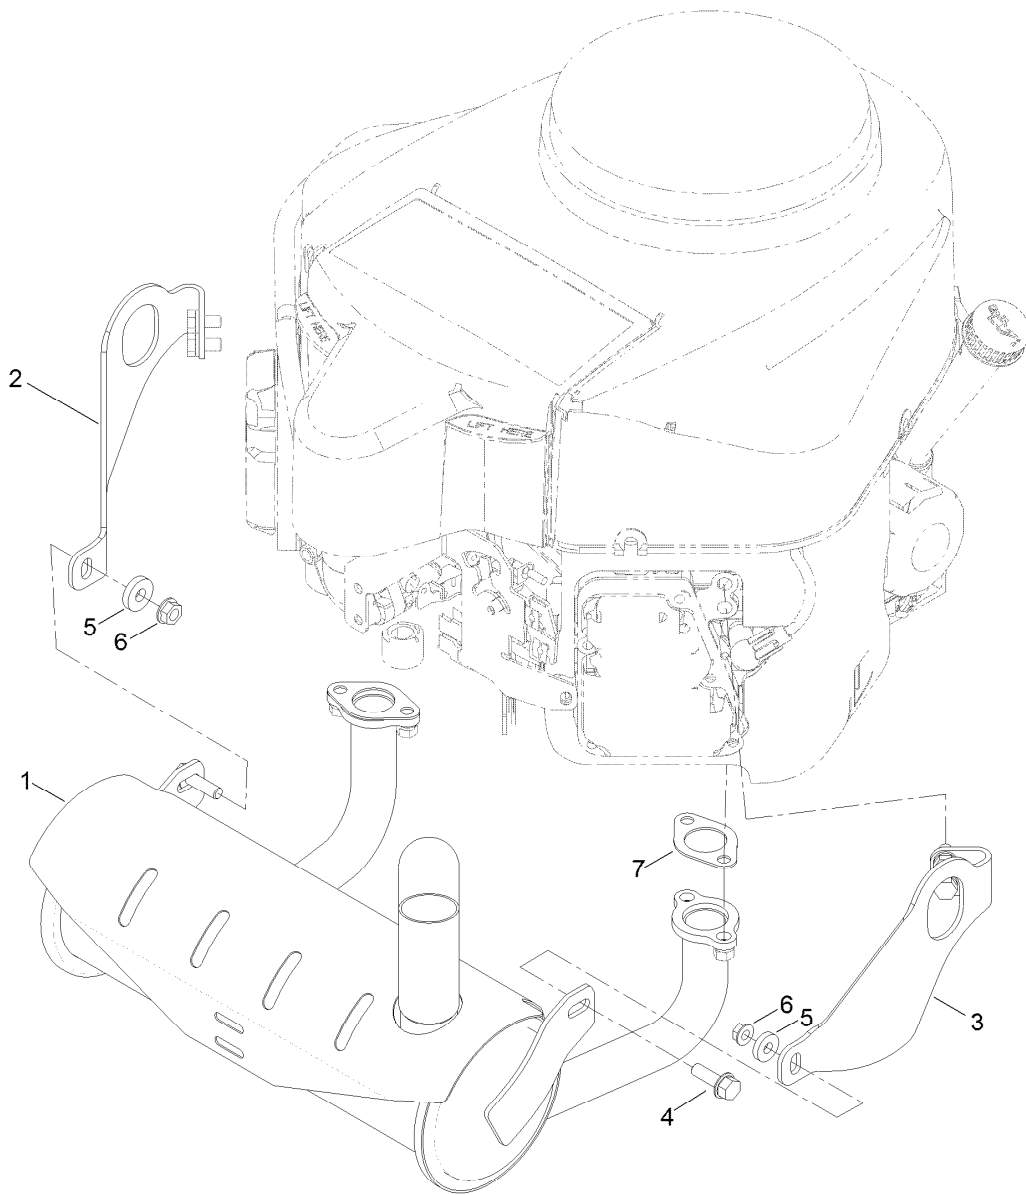

Count on it.

Parts Catalog

**Muffler Kit
Grandstand® Mowers**

Model No. 132-1548

Muffler Kit Assembly No. 132-1548

<i>Ref.</i>	<i>Part Number</i>	<i>Qty.</i>	<i>Description</i>
1	131-1184	1	Muffler
2	127-1902	1	Bracket-Muffler, RH
3	127-1901	1	Bracket-Muffler, LH
4	3234-29	2	Screw-HHF
5	104-7658	2	Spacer
6	32128-25	2	Nut-HF
7	1-653313	2	Gasket-Exhaust