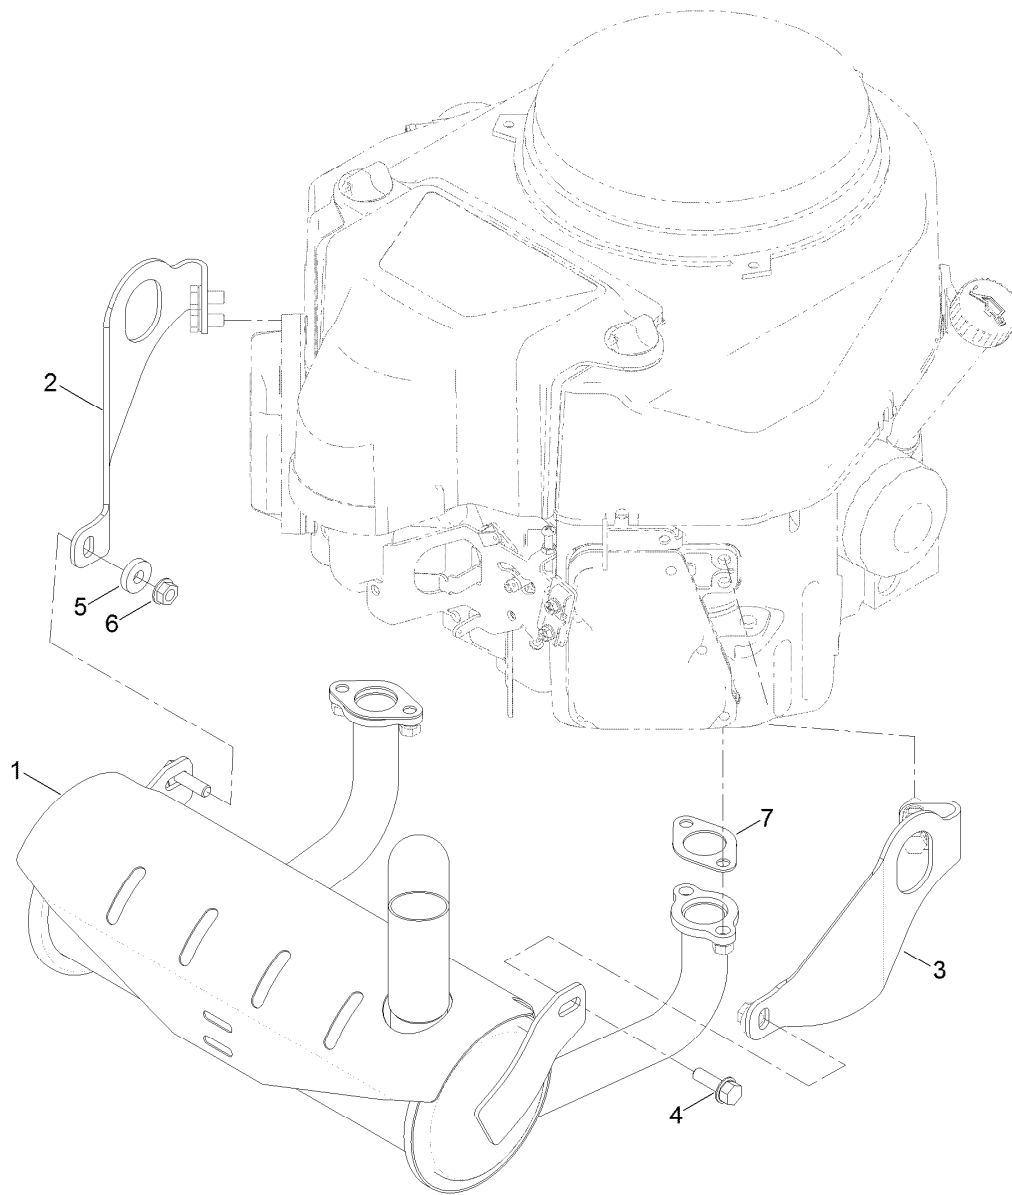

Count on it.

Parts Catalog

Muffler Kit
Grandstand® Mowers

Model No. 132-1547

Muffler Kit Assembly No. 132-1547

<i>Ref.</i>	<i>Part Number</i>	<i>Qty.</i>	<i>Description</i>
1	131-1183	1	Muffler
2	127-1902	1	Bracket-Muffler, RH
3	127-1901	1	Bracket-Muffler, LH
4	3234-29	2	Screw-HHF
5	104-7658	2	Spacer
6	32128-25	2	Nut-HF
7	1-653313	2	Gasket-Exhaust