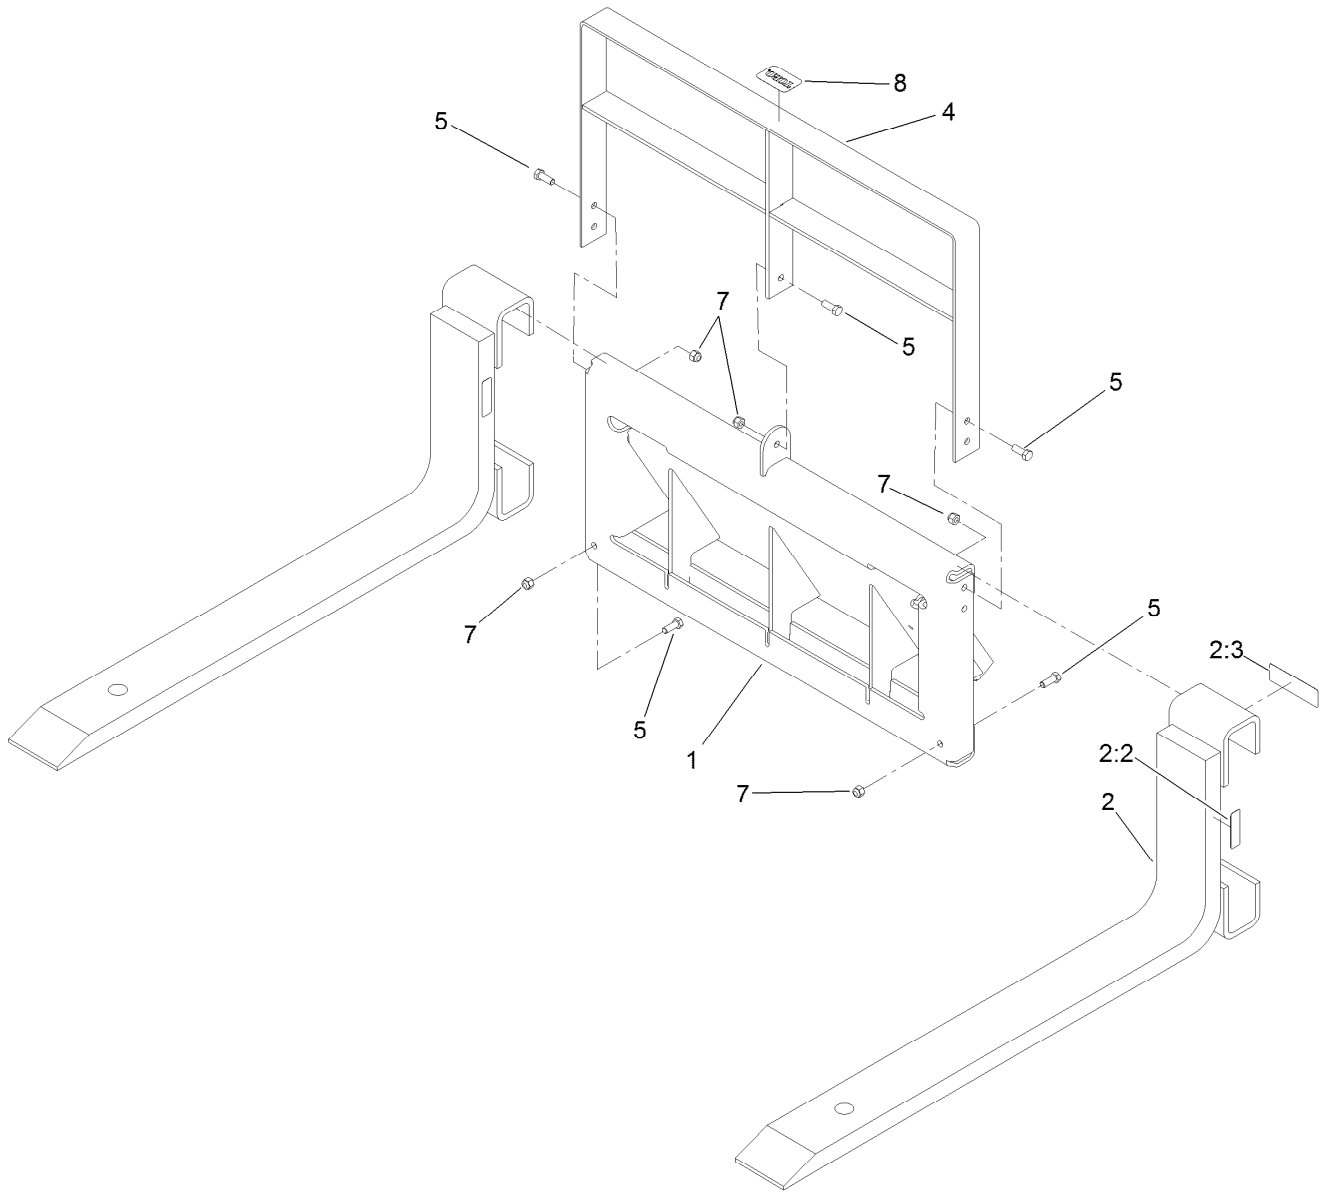

**Count on it.**

**Parts Catalog**

**Adjustable Forks  
TX 1000 Compact Utility Loaders**

Model No. 22341—Serial No. 315000001 and Up

## Adjustable Fork Assembly

<i>Ref.</i>	<i>Part Number</i>	<i>Qty.</i>	<i>Description</i>
1	105-0348-03	1	Frame-Fork
2	132-6003	2	Fork ASM
2:2	133-0219	1	Decal-Capacity
2:3	133-0220	1	Decal-Capacity
4	107-9383-03	1	Frame-Fork, Upper
5	323-6	7	Screw-HH
7	3296-39	7	Nut-Lock, NI
8	98-3206	1	Decal