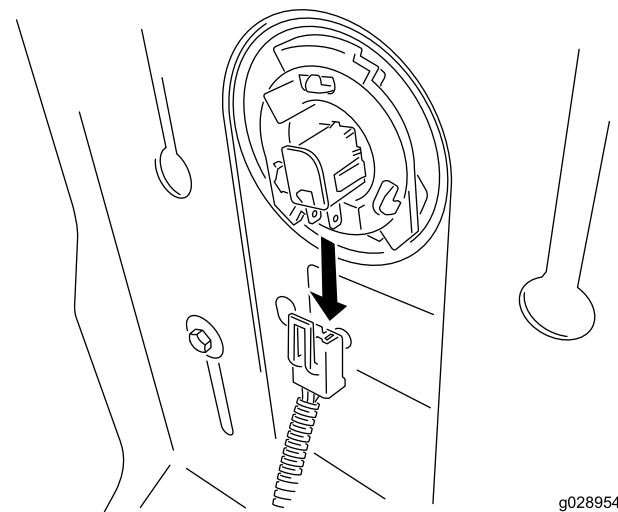

Montering

Lösa delar

Använd diagrammet nedan för att kontrollera att alla delar finns med.

Tillvägagångssätt	Beskrivning	Antal	Användning
1	Säte	1	Montera sätet.
2	Inga delar krävs	–	Testa säkerhetssystemet.

1

Montera sätet

Delar som behövs till detta steg:

1	Säte
---	------

Tillvägagångssätt

- Fäll upp sätet.
- Koppla loss kablaget från sätesbrytaren.

Figur 1

3. Ta bort det befintliga sätet från maskinen (Figur 2).
4. Montera det nya sätet på ramen med sätesstaven, 2 hårnålssprintar och 2 distansbrickor (endast vissa modeller) (Figur 2).