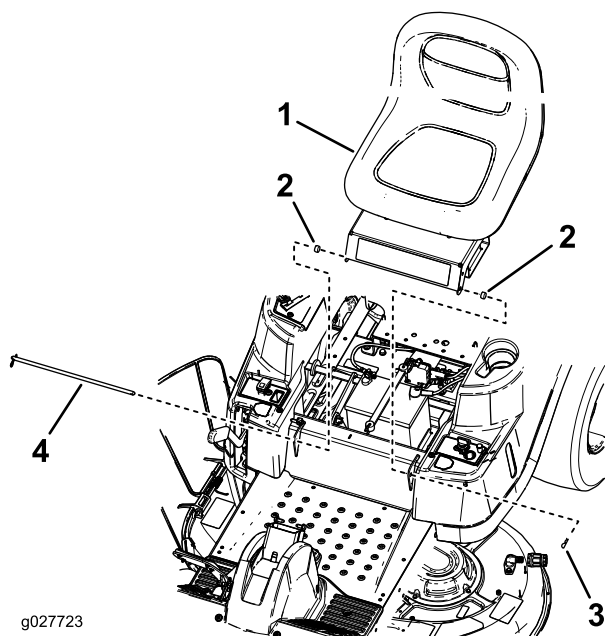

1

Montera sätet

Delar som behövs till detta steg:

1	Säte
---	------

Tillvägagångssätt

- Fäll upp sätet.
- Koppla loss kablaget från sätesbrytaren.

Figur 1

3. Ta bort det befintliga sätet från maskinen (Figur 2).
4. Montera det nya sätet på ramen med sätesstaven, 2 hårnålssprintar och 2 distansbrickor (endast vissa modeller) (Figur 2).

g027723

Figur 2

Modellen med brytare visas.

- | | |
|---|---|
| 1. Befintligt säte | 3. Hårnålssprint |
| 2. Distansbrickor (endast vissa modeller) | 4. Sättestav med monterad hårnålssprint |

5. Anslut sätesbrytare (Figur 3).