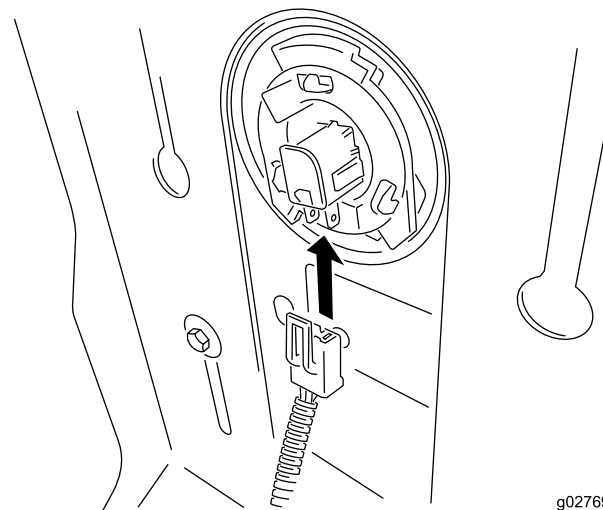

g027695

Figur 3

2

Testa säkerhetssystemet

Inga delar krävs

Tillvägagångssätt

⚠ VAR FÖRSIKTIG

Om säkerhetsbrytarna är frånkopplade eller skadade kan maskinen plötsligt aktiveras vilket i sin tur kan leda till personskador.

- Gör inga otillåtna ändringar på säkerhetsbrytarna.
- Kontrollera säkerhetsbrytarnas funktion dagligen och byt ut eventuella skadade brytare innan maskinen körs.

Mer information om korrekt procedur för kontroll av säkerhetssystemet finns i *bruksanvisningen*.

Testa säkerhetssystemet före varje användningstillfälle. Låt en auktoriserad serviceverkstad reparera systemet omedelbart om det inte fungerar enligt nedanstående beskrivning.