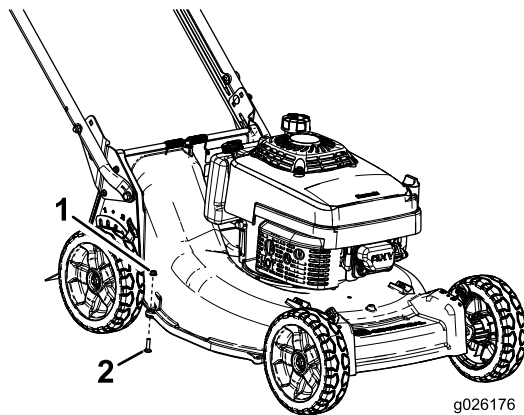

Sidoskyddsats för däck

Recycler®-gräsklippare för tung drift med bakre uppsamlare, 53 cm

Modellnr 130-9701

Monteringsanvisningar

⚠ VARNING

KALIFORNIEN Proposition 65 Varning

Den här produkten innehåller en eller flera kemikalier som av den amerikanska delstaten Kalifornien anses orsaka cancer, fosterskador och andra fortplantningsskador.

1. Lossa skruven och muttern framför höger bakdäck (Figur 1).

Figur 1

g026176

1. Mutter
2. Skruv

2. Placera sideskydden på däck och fäst med tre skruvar och muttrar från satsen samt med den skruv och mutter som du tog bort i steg 1 (Figur 2).