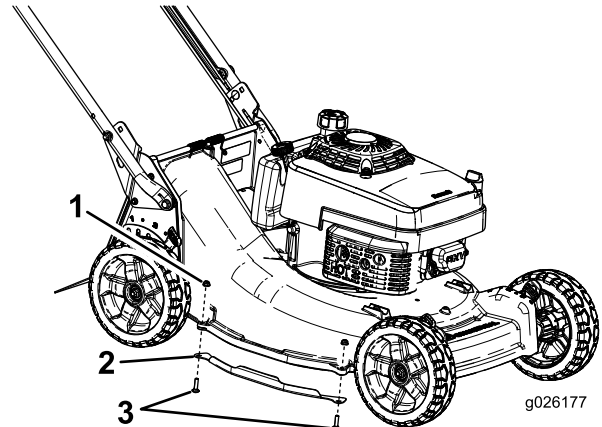

# Sidoskyddsats för däck

Recycler®-gräsklippare för tung drift med bakre uppsamlare, 53 cm

Modellnr 130-9701

1. Lossa skruven och muttern framför höger bakdäck (Figur 1).

Figur 1

g026176

1. Mutter
2. Skruv

2. Placera sideskydden på däck och fäst med tre skruvar och muttrar från satsen samt med den skruv och mutter som du tog bort i steg 1 (Figur 2).