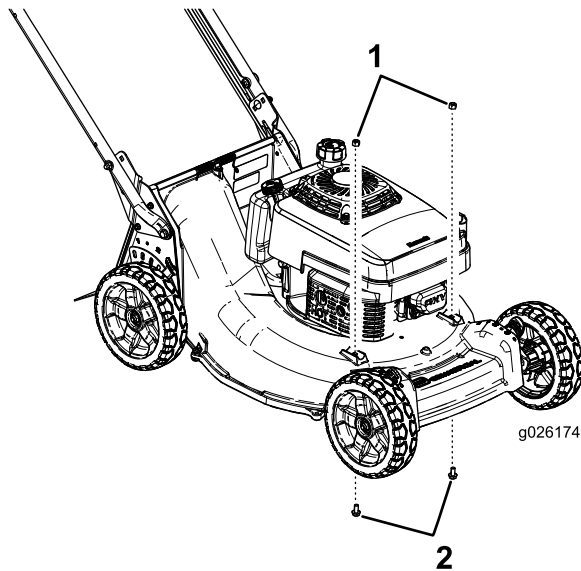

Motorskyddssats

Recycler®-gräsklippare för tung drift med bakre uppsamlare, 53 cm

Modellnr 130-9700

Monteringsanvisningar

⚠ VARNING

KALIFORNIEN Proposition 65 Varning

Den här produkten innehåller en eller flera kemikalier som av den amerikanska delstaten Kalifornien anses orsaka cancer, fosterskador och andra fortplantningsskador.

1. Lossa de två skruvarna och muttrarna som sitter i skyddets monteringshål längst fram på klipparhuset (Figur 1) och släng dem.

Figur 1

1. Muttrar

2. Skruvar

2. Montera motorskyddet ovanpå huset med två skruvar och muttrar från satsen enligt Figur 2.