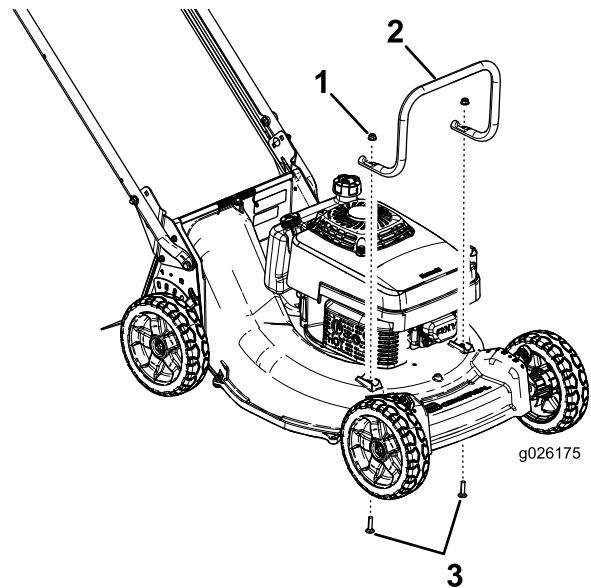

Motorskyddssats

Recycler®-gräsklippare för tung drift med bakre uppsamlare, 53 cm

Modellnr 130-9700

Monteringsanvisningar

⚠ VARNING

KALIFORNIEN Proposition 65 Varning

Den här produkten innehåller en eller flera kemikalier som av den amerikanska delstaten Kalifornien anses orsaka cancer, fosterskador och andra fortplantningsskador.

1. Lossa de två skruvarna och muttrarna som sitter i skyddets monteringshål längst fram på klipparhuset (Figur 1) och släng dem.

Figur 1

1. Muttrar

2. Skruvar

2. Montera motorskyddet ovanpå huset med två skruvar och muttrar från satsen enligt Figur 2.