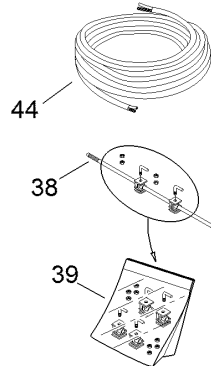

**Count on it.**

**Parts Catalog**

**Foam Marker Kit**

**Multi Pro 5800, 1750 and WM Turf Sprayer**

**Model No. 41232**

## Foam Marker Kit (continued)

<i>Ref.</i>	<i>Part Number</i>	<i>Qty.</i>	<i>Description</i>	<i>Ref.</i>	<i>Part Number</i>	<i>Qty.</i>	<i>Description</i>
1	114-9500	1	Cover-Compressor	32	114-9532	8	Washer
2	114-9501	10	Washer	33	114-9533	4	Screw
3	114-9502	2	Screw	34	127-9700	1	Cap ASM
4	114-9503	3	Nut-Wing, Plastic	35	121-5045	1	Regulator-Flow
5	114-9504	3	Nut-Wing	36	127-9701	1	Regulator-Flow
6	114-9505	4	Screw-Machine	37	114-9541	1	Foam Nozzle ASM
7	119-9423	2	Manifold-3 Way	37:1	114-9542	1	Nut
8	119-9428	4	Connector-Tubing	37:2	114-9543	1	Screw
9	119-9426	6	Tube-Blue	37:4	114-9503	1	Nut-Wing, Plastic
10	119-9425	3	Tube-White	37:5	114-9504	1	Nut-Wing
11	114-9516	1	Nut-Harness Holder	37:7	121-5084	1	Screen
13	114-9518	1	Harness-Wire	37:9	114-9548	1	Clamp-Hose
14	119-9422	1	Connector-Tee	38	114-9556	2	Rod
15	114-9520	1	Compressor	39	114-9555	1	Rod Mount Kit
16	114-9521	1	Sealer	40	114-9549	1	Diaphragm Kit
17	114-9522	1	Plate-Compressor Mount	41	114-9550	1	Cover-Motor Brush
18	114-9523	2	Clip	42	114-9551	1	Brush-Motor
19	114-9524	4	Screw	43	114-9552	1	Motor-Compressor
20	114-9525	4	Nut-Lock	44	114-9553	1	Tube ASM
22	115-7373	4	Nut-Lock	45	114-9554	1	Mixer Sponge Kit
23	127-9703	2	Bracket	46	114-9570	1	Foam Mixer ASM
24	114-9529	1	Decal-Air/Liquid Color Code	46:7	121-5084	1	Screen
25	114-9530	1	Decal-Ce	47	127-9704	4	Bolt
26	114-9531	4	Valve-Solenoid	48	127-9705	1	Foam Marker Bracket ASM
27	119-9424	4	Connecto-Tubing	49	40999	4	Clamp Assy
28	119-9427	10	Clamp-Tube	50	3290-378	12	Tie-Cable
29	114-9535	1	Tank	51	112-7890	1	Decal-Foam Control
30	114-9538	1	Seal	99	114-9517	1	Filter-Sponge
31	114-9539	1	Plug-Drain				