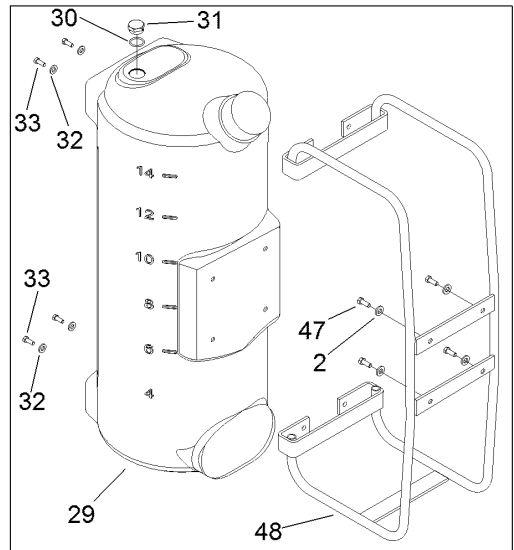

**Count on it.**

**Parts Catalog**

**Foam Marker Kit**

**Multi Pro 5800, 1750 and WM Turf Sprayer**

**Model No. 41232**

## Foam Marker Kit (continued)

<i>Ref.</i>	<i>Part Number</i>	<i>Qty.</i>	<i>Description</i>	<i>Ref.</i>	<i>Part Number</i>	<i>Qty.</i>	<i>Description</i>
1	114-9500	1	Cover-Compressor	32	114-9532	8	Washer
2	114-9501	10	Washer	33	114-9533	4	Screw
3	114-9502	2	Screw	34	127-9700	1	Cap ASM
4	114-9503	3	Nut-Wing, Plastic	35	121-5045	1	Regulator-Flow
5	114-9504	3	Nut-Wing	36	127-9701	1	Regulator-Flow
6	114-9505	4	Screw-Machine	37	114-9541	1	Foam Nozzle ASM
7	119-9423	2	Manifold-3 Way	37:1	114-9542	1	Nut
8	119-9428	4	Connector-Tubing	37:2	114-9543	1	Screw
9	119-9426	6	Tube-Blue	37:4	114-9503	1	Nut-Wing, Plastic
10	119-9425	3	Tube-White	37:5	114-9504	1	Nut-Wing
11	114-9516	1	Nut-Harness Holder	37:7	121-5084	1	Screen
13	114-9518	1	Harness-Wire	37:9	114-9548	1	Clamp-Hose
14	119-9422	1	Connector-Tee	38	114-9556	2	Rod
15	114-9520	1	Compressor	39	114-9555	1	Rod Mount Kit
16	114-9521	1	Sealer	40	114-9549	1	Diaphragm Kit
17	114-9522	1	Plate-Compressor Mount	41	114-9550	1	Cover-Motor Brush
18	114-9523	2	Clip	42	114-9551	1	Brush-Motor
19	114-9524	4	Screw	43	114-9552	1	Motor-Compressor
20	114-9525	4	Nut-Lock	44	114-9553	1	Tube ASM
22	115-7373	4	Nut-Lock	45	114-9554	1	Mixer Sponge Kit
23	127-9703	2	Bracket	46	114-9570	1	Foam Mixer ASM
24	114-9529	1	Decal-Air/Liquid Color Code	46:7	121-5084	1	Screen
25	114-9530	1	Decal-Ce	47	127-9704	4	Bolt
26	114-9531	4	Valve-Solenoid	48	127-9705	1	Foam Marker Bracket ASM
27	119-9424	4	Connecto-Tubing	49	40999	4	Clamp Assy
28	119-9427	10	Clamp-Tube	50	3290-378	12	Tie-Cable
29	114-9535	1	Tank	51	112-7890	1	Decal-Foam Control
30	114-9538	1	Seal	99	114-9517	1	Filter-Sponge
31	114-9539	1	Plug-Drain				