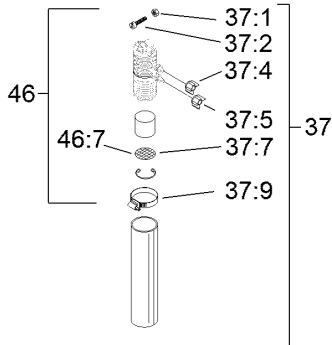

**Count on it.**

**Parts Catalog**

**Foam Marker Kit**

**Multi Pro 5800, 1750 and WM Turf Sprayer**

**Model No. 41232**

## Foam Marker Kit (continued)

<i>Ref.</i>	<i>Part Number</i>	<i>Qty.</i>	<i>Description</i>	<i>Ref.</i>	<i>Part Number</i>	<i>Qty.</i>	<i>Description</i>
1	114-9500	1	Cover-Compressor	32	114-9532	8	Washer
2	114-9501	10	Washer	33	114-9533	4	Screw
3	114-9502	2	Screw	34	127-9700	1	Cap ASM
4	114-9503	3	Nut-Wing, Plastic	35	121-5045	1	Regulator-Flow
5	114-9504	3	Nut-Wing	36	127-9701	1	Regulator-Flow
6	114-9505	4	Screw-Machine	37	114-9541	1	Foam Nozzle ASM
7	119-9423	2	Manifold-3 Way	37:1	114-9542	1	Nut
8	119-9428	4	Connector-Tubing	37:2	114-9543	1	Screw
9	119-9426	6	Tube-Blue	37:4	114-9503	1	Nut-Wing, Plastic
10	119-9425	3	Tube-White	37:5	114-9504	1	Nut-Wing
11	114-9516	1	Nut-Harness Holder	37:7	121-5084	1	Screen
13	114-9518	1	Harness-Wire	37:9	114-9548	1	Clamp-Hose
14	119-9422	1	Connector-Tee	38	114-9556	2	Rod
15	114-9520	1	Compressor	39	114-9555	1	Rod Mount Kit
16	114-9521	1	Sealer	40	114-9549	1	Diaphragm Kit
17	114-9522	1	Plate-Compressor Mount	41	114-9550	1	Cover-Motor Brush
18	114-9523	2	Clip	42	114-9551	1	Brush-Motor
19	114-9524	4	Screw	43	114-9552	1	Motor-Compressor
20	114-9525	4	Nut-Lock	44	114-9553	1	Tube ASM
22	115-7373	4	Nut-Lock	45	114-9554	1	Mixer Sponge Kit
23	127-9703	2	Bracket	46	114-9570	1	Foam Mixer ASM
24	114-9529	1	Decal-Air/Liquid Color Code	46:7	121-5084	1	Screen
25	114-9530	1	Decal-Ce	47	127-9704	4	Bolt
26	114-9531	4	Valve-Solenoid	48	127-9705	1	Foam Marker Bracket ASM
27	119-9424	4	Connecto-Tubing	49	40999	4	Clamp Assy
28	119-9427	10	Clamp-Tube	50	3290-378	12	Tie-Cable
29	114-9535	1	Tank	51	112-7890	1	Decal-Foam Control
30	114-9538	1	Seal	99	114-9517	1	Filter-Sponge
31	114-9539	1	Plug-Drain				