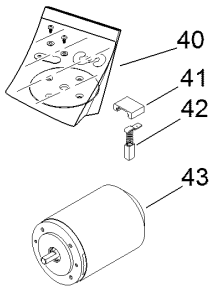

**Count on it.**

**Parts Catalog**

**Foam Marker Kit**

**Multi Pro 5800, 1750 and WM Turf Sprayer**

**Model No. 41232**

## Foam Marker Kit (continued)

<i>Ref.</i>	<i>Part Number</i>	<i>Qty.</i>	<i>Description</i>	<i>Ref.</i>	<i>Part Number</i>	<i>Qty.</i>	<i>Description</i>
1	114-9500	1	Cover-Compressor	32	114-9532	8	Washer
2	114-9501	10	Washer	33	114-9533	4	Screw
3	114-9502	2	Screw	34	127-9700	1	Cap ASM
4	114-9503	3	Nut-Wing, Plastic	35	121-5045	1	Regulator-Flow
5	114-9504	3	Nut-Wing	36	127-9701	1	Regulator-Flow
6	114-9505	4	Screw-Machine	37	114-9541	1	Foam Nozzle ASM
7	119-9423	2	Manifold-3 Way	37:1	114-9542	1	Nut
8	119-9428	4	Connector-Tubing	37:2	114-9543	1	Screw
9	119-9426	6	Tube-Blue	37:4	114-9503	1	Nut-Wing, Plastic
10	119-9425	3	Tube-White	37:5	114-9504	1	Nut-Wing
11	114-9516	1	Nut-Harness Holder	37:7	121-5084	1	Screen
13	114-9518	1	Harness-Wire	37:9	114-9548	1	Clamp-Hose
14	119-9422	1	Connector-Tee	38	114-9556	2	Rod
15	114-9520	1	Compressor	39	114-9555	1	Rod Mount Kit
16	114-9521	1	Sealer	40	114-9549	1	Diaphragm Kit
17	114-9522	1	Plate-Compressor Mount	41	114-9550	1	Cover-Motor Brush
18	114-9523	2	Clip	42	114-9551	1	Brush-Motor
19	114-9524	4	Screw	43	114-9552	1	Motor-Compressor
20	114-9525	4	Nut-Lock	44	114-9553	1	Tube ASM
22	115-7373	4	Nut-Lock	45	114-9554	1	Mixer Sponge Kit
23	127-9703	2	Bracket	46	114-9570	1	Foam Mixer ASM
24	114-9529	1	Decal-Air/Liquid Color Code	46:7	121-5084	1	Screen
25	114-9530	1	Decal-Ce	47	127-9704	4	Bolt
26	114-9531	4	Valve-Solenoid	48	127-9705	1	Foam Marker Bracket ASM
27	119-9424	4	Connecto-Tubing	49	40999	4	Clamp Assy
28	119-9427	10	Clamp-Tube	50	3290-378	12	Tie-Cable
29	114-9535	1	Tank	51	112-7890	1	Decal-Foam Control
30	114-9538	1	Seal	99	114-9517	1	Filter-Sponge
31	114-9539	1	Plug-Drain				