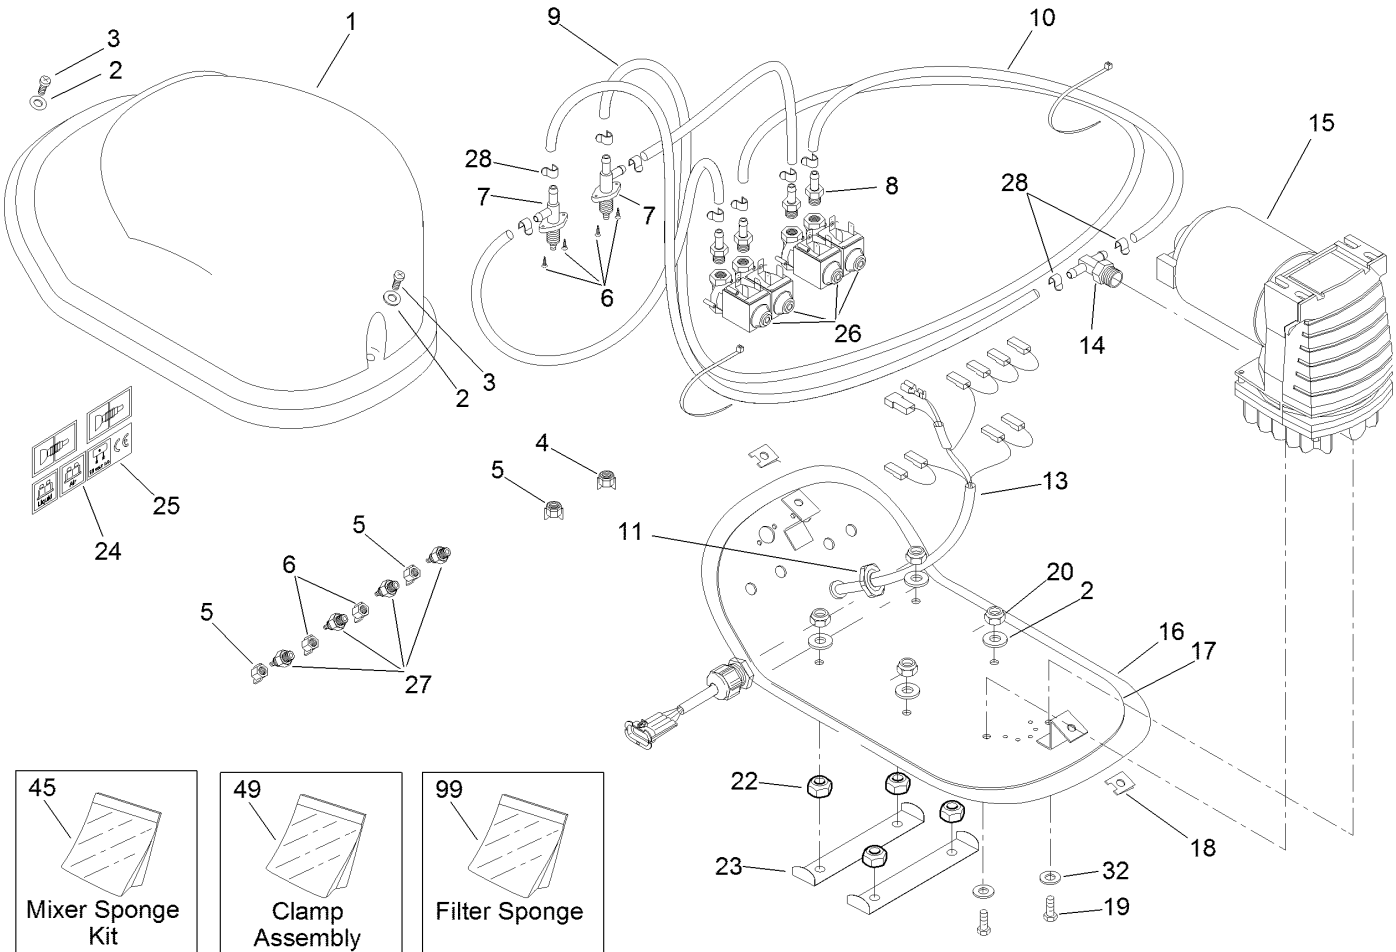

**Count on it.**

**Parts Catalog**

**Foam Marker Kit**

**Multi Pro 5800, 1750 and WM Turf Sprayer**

**Model No. 41232**

# Foam Marker Kit

## Foam Marker Kit (continued)

<i>Ref.</i>	<i>Part Number</i>	<i>Qty.</i>	<i>Description</i>	<i>Ref.</i>	<i>Part Number</i>	<i>Qty.</i>	<i>Description</i>
1	114-9500	1	Cover-Compressor	32	114-9532	8	Washer
2	114-9501	10	Washer	33	114-9533	4	Screw
3	114-9502	2	Screw	34	127-9700	1	Cap ASM
4	114-9503	3	Nut-Wing, Plastic	35	121-5045	1	Regulator-Flow
5	114-9504	3	Nut-Wing	36	127-9701	1	Regulator-Flow
6	114-9505	4	Screw-Machine	37	114-9541	1	Foam Nozzle ASM
7	119-9423	2	Manifold-3 Way	37:1	114-9542	1	Nut
8	119-9428	4	Connector-Tubing	37:2	114-9543	1	Screw
9	119-9426	6	Tube-Blue	37:4	114-9503	1	Nut-Wing, Plastic
10	119-9425	3	Tube-White	37:5	114-9504	1	Nut-Wing
11	114-9516	1	Nut-Harness Holder	37:7	121-5084	1	Screen
13	114-9518	1	Harness-Wire	37:9	114-9548	1	Clamp-Hose
14	119-9422	1	Connector-Tee	38	114-9556	2	Rod
15	114-9520	1	Compressor	39	114-9555	1	Rod Mount Kit
16	114-9521	1	Sealer	40	114-9549	1	Diaphragm Kit
17	114-9522	1	Plate-Compressor Mount	41	114-9550	1	Cover-Motor Brush
18	114-9523	2	Clip	42	114-9551	1	Brush-Motor
19	114-9524	4	Screw	43	114-9552	1	Motor-Compressor
20	114-9525	4	Nut-Lock	44	114-9553	1	Tube ASM
22	115-7373	4	Nut-Lock	45	114-9554	1	Mixer Sponge Kit
23	127-9703	2	Bracket	46	114-9570	1	Foam Mixer ASM
24	114-9529	1	Decal-Air/Liquid Color Code	46:7	121-5084	1	Screen
25	114-9530	1	Decal-Ce	47	127-9704	4	Bolt
26	114-9531	4	Valve-Solenoid	48	127-9705	1	Foam Marker Bracket ASM
27	119-9424	4	Connecto-Tubing	49	40999	4	Clamp Assy
28	119-9427	10	Clamp-Tube	50	3290-378	12	Tie-Cable
29	114-9535	1	Tank	51	112-7890	1	Decal-Foam Control
30	114-9538	1	Seal	99	114-9517	1	Filter-Sponge
31	114-9539	1	Plug-Drain				