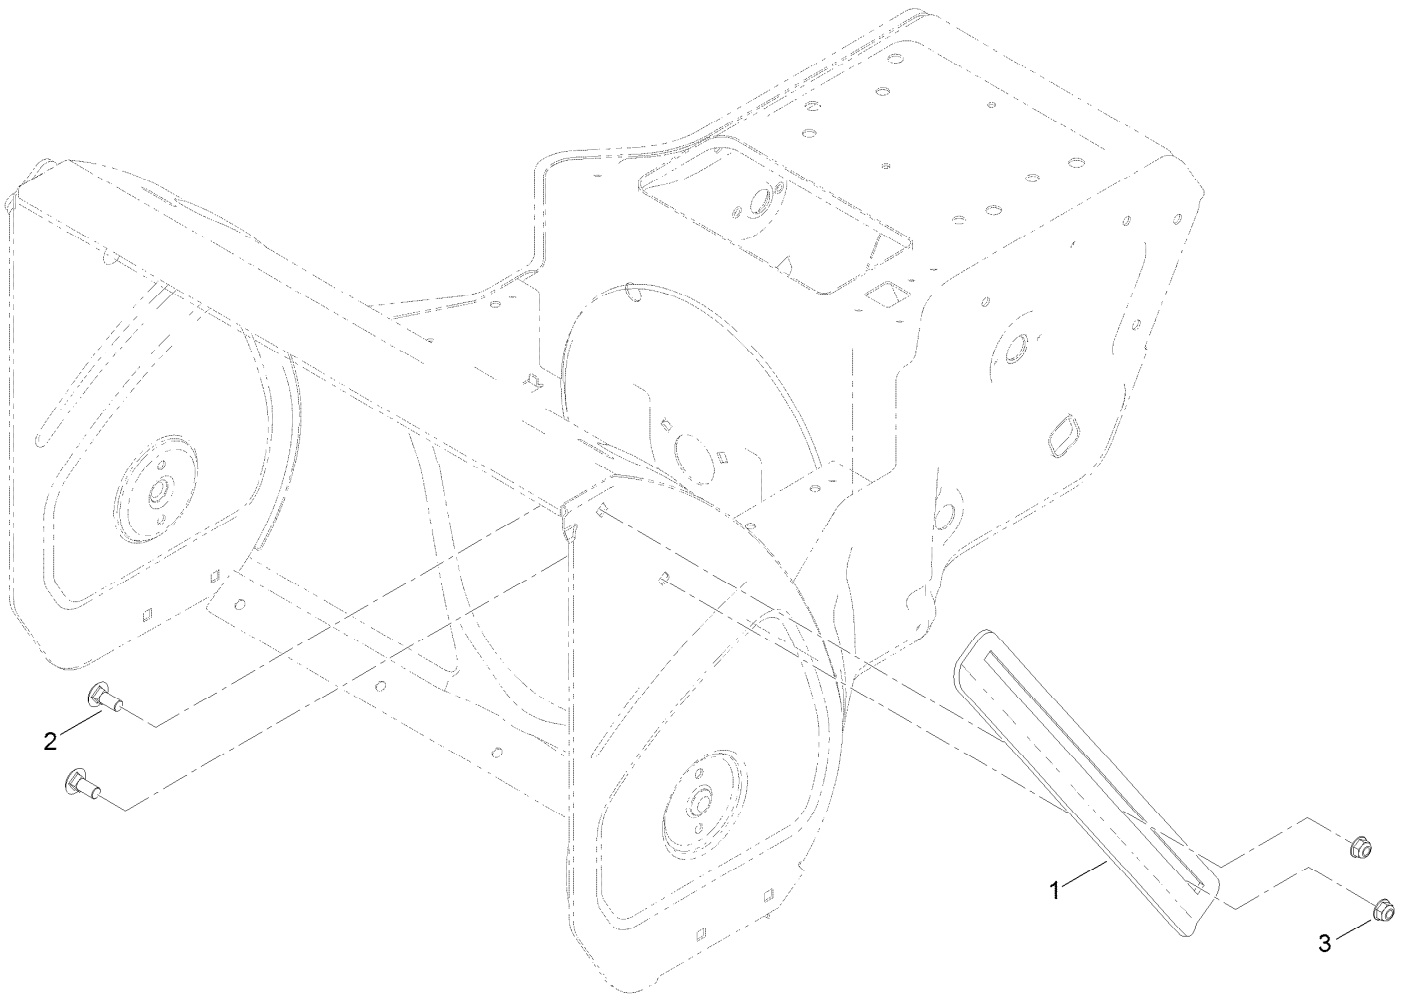

**Count on it.**

**Parts Catalog**

**Drift Breaker Kit**

**24in and 26in Power Max Snowthrowers**

**Model No. 38213**

## Drift Breaker Assembly

<i>Ref.</i>	<i>Part Number</i>	<i>Qty.</i>	<i>Description</i>
1	121-1228-03	2	Breaker-Drift, Side
2	3230-1	4	Bolt-CARR
3	104-8300	4	Nut-Flange, NI