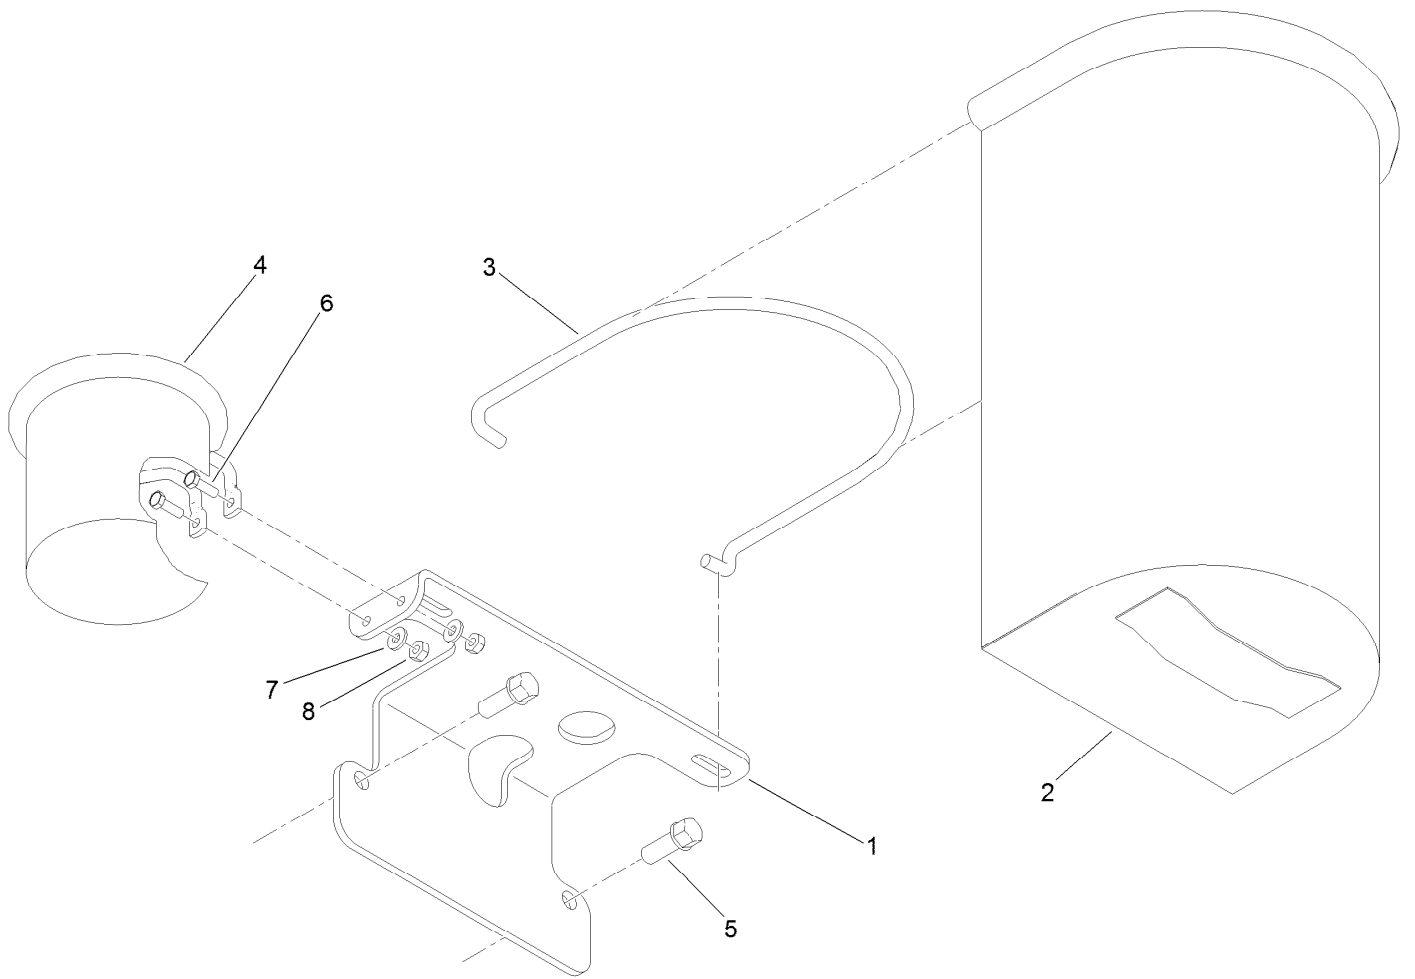

Count on it.

Parts Catalog

Trash Bag Kit
GrandStand® Mower
Model No. 121-7530

Trash Bag Kit Assembly No. 121-7530

<i>Ref.</i>	<i>Part Number</i>	<i>Qty.</i>	<i>Description</i>
1	125-4654-01	1	Bracket-Bag, Trash
2	103-5971	1	Bag-Trash
3	117-0546	1	Rod-Bag, Trash
4	117-2378	1	Bag Holder ASM
5	92-1624	2	Screw-HWH
6	3290-134	2	Screw
7	3256-14	2	Washer-Flat
8	3296-2	2	Nut-Lock, NI