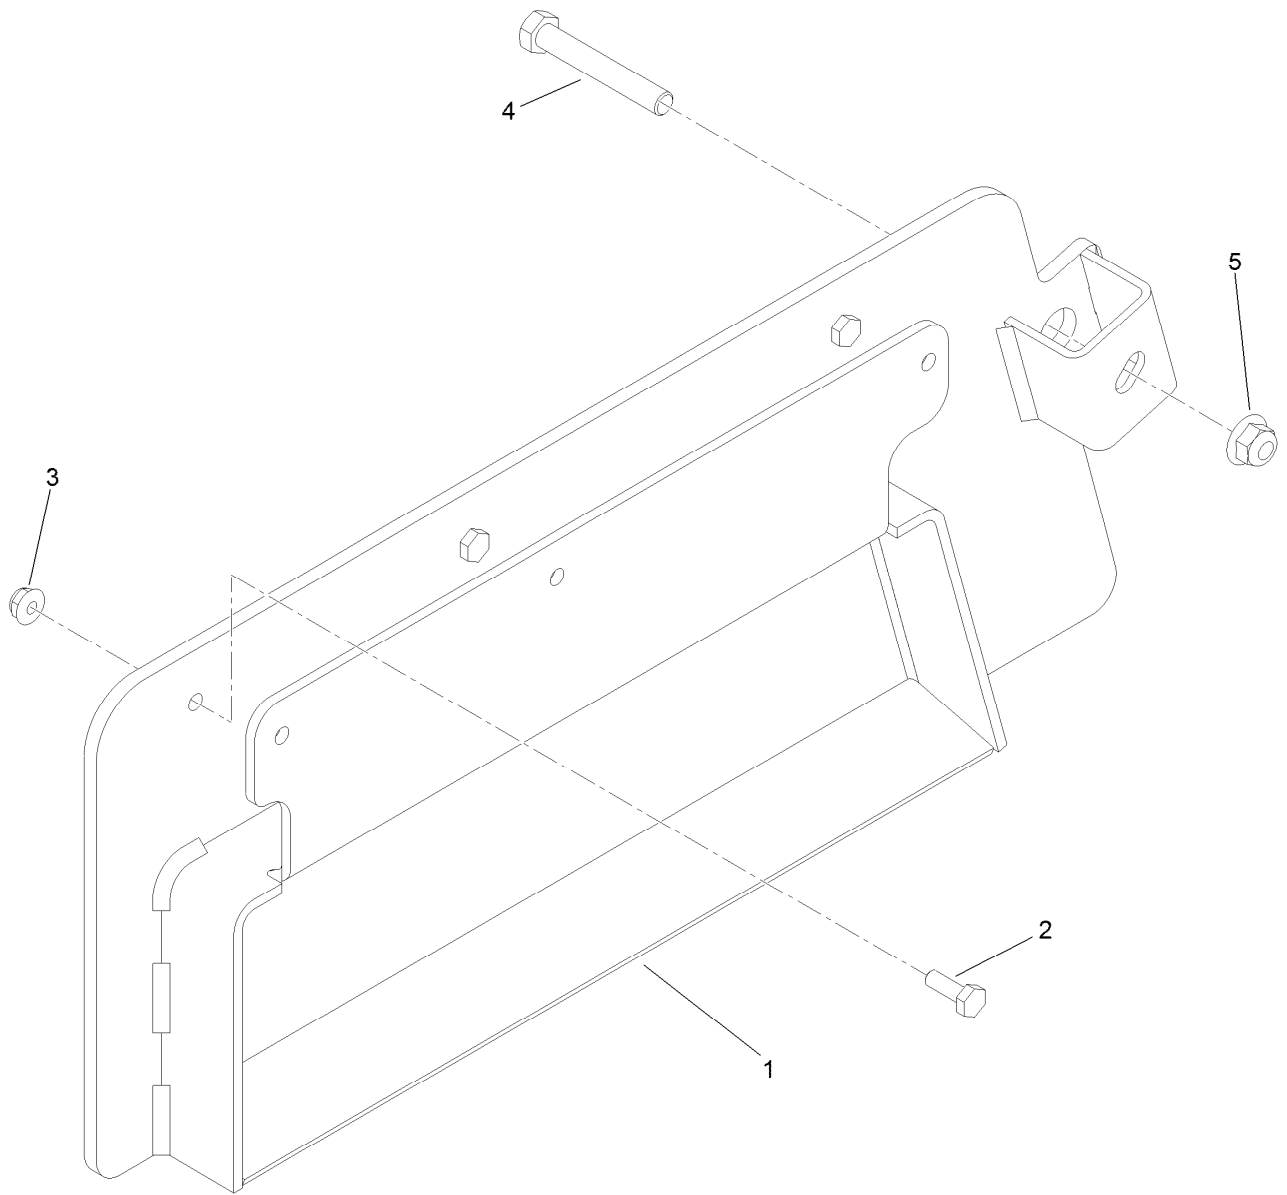

Count on it.

Parts Catalog

Bagger Adapter Kit

**Model 30104 Bagger for 36in GrandStand®
Mower**

Model No. 121-7515

Bagger Adapter Kit Assembly No. 121-7515

<i>Ref.</i>	<i>Part Number</i>	<i>Qty.</i>	<i>Description</i>
1	121-7518-01	1	Adapter-Bagger
2	321-4	3	Screw-HH
3	104-7201	3	Nut-HF
4	323-12	1	Screw-HH
5	104-8301	1	Nut-Flange, NI