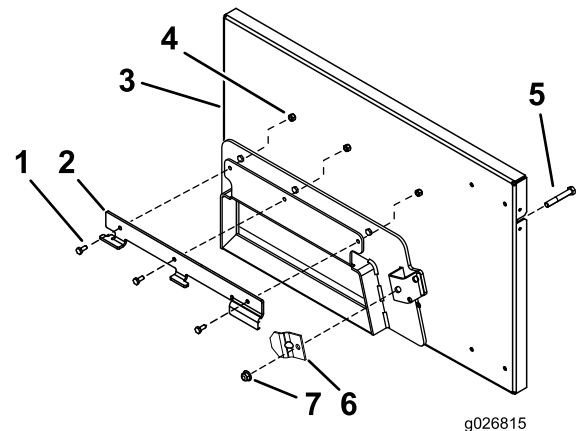

Figur 2

1. Bolt fra oppsamler	5. Bolt (3/8 x 2-1/2 tommer)
2. Monteringsbrakett	6. Oppsamlerklemme
3. Bakplate for oppsamler	7. Låsemutter (3/8 tomme)
4. Låsemutter fra oppsamler