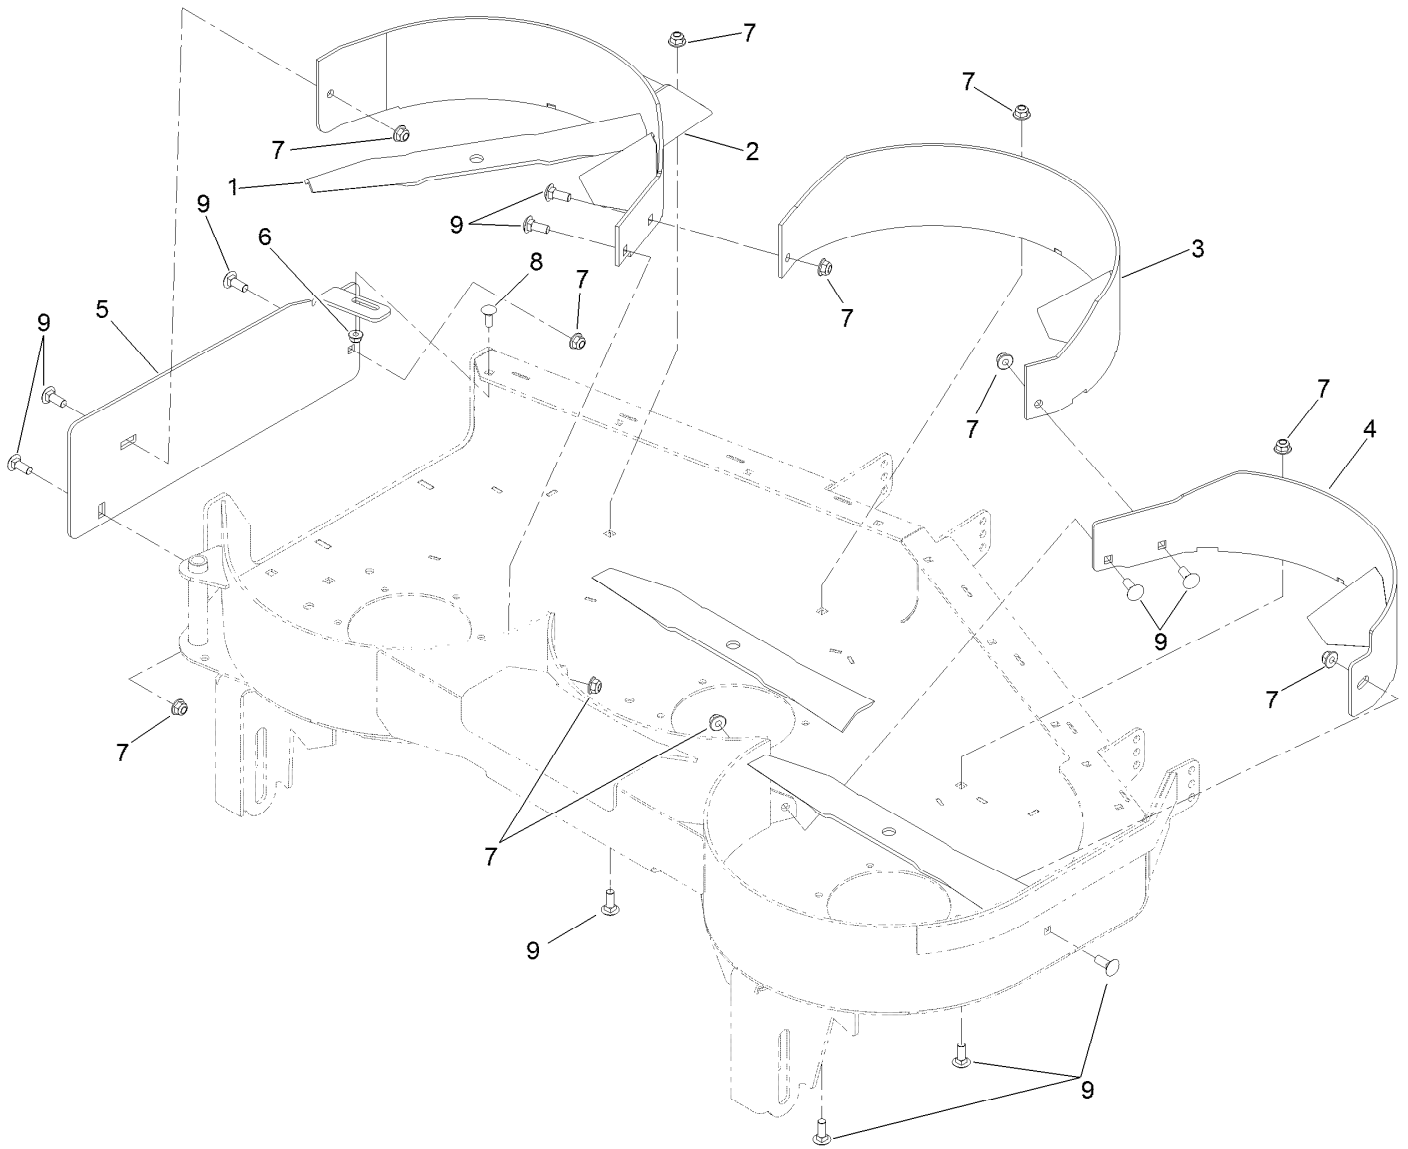

**Count on it.**

**Parts Catalog**

**Recycler® Kit**

**Z Master® Riding Mower with 48in Cutting Unit**

**Model No. 120-2401**

## Recycler Kit No. 120-2401

<b>Ref.</b>	<b>Part Number</b>	<b>Qty.</b>	<b>Description</b>
1	117-7278-03	3	Blade-Mulch, 16.50In
2	120-2486-01	1	RH Baffle ASM
3	120-2487-01	1	Center Baffle ASM
4	120-2488-01	1	LH Baffle ASM
5	120-2404-01	1	Plate-Cover, Discharge
6	104-8300	1	Nut-Flange, NI
7	104-8301	11	Nut-Flange, NI
8	3230-16	1	Screw-CARR
9	3231-2	11	Screw-CARR