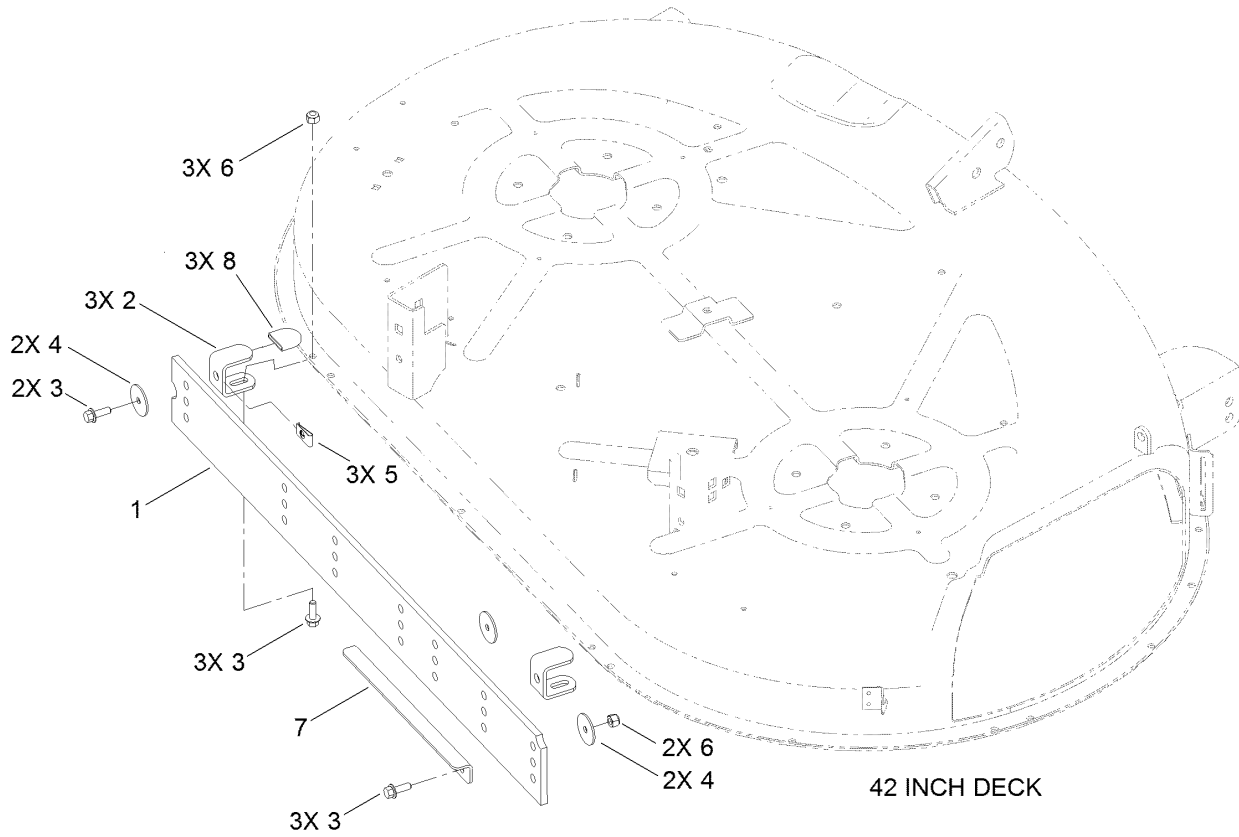

Parts Catalog

Striping Kit

42in and 50in Mowers

Model No. 120-7905

42 and 50 Inch Striping Kit Assembly

42 and 50 Inch Striping Kit Assembly (continued)

<i>Ref.</i>	<i>Part Number</i>	<i>Qty.</i>	<i>Description</i>	<i>Ref.</i>	<i>Part Number</i>	<i>Qty.</i>	<i>Description</i>
1	120-7904	1	Wiper	5	3290-199	5	Nut-Speed
2	112-4047	5	Bracket-Mounting	6	3296-42	5	Nut-Lock, NI
3	3234-4	10	Screw-HHF	7	115-2471	1	Plate
4	3256-55	5	Washer-Flat	8	114-8546	5	Cap