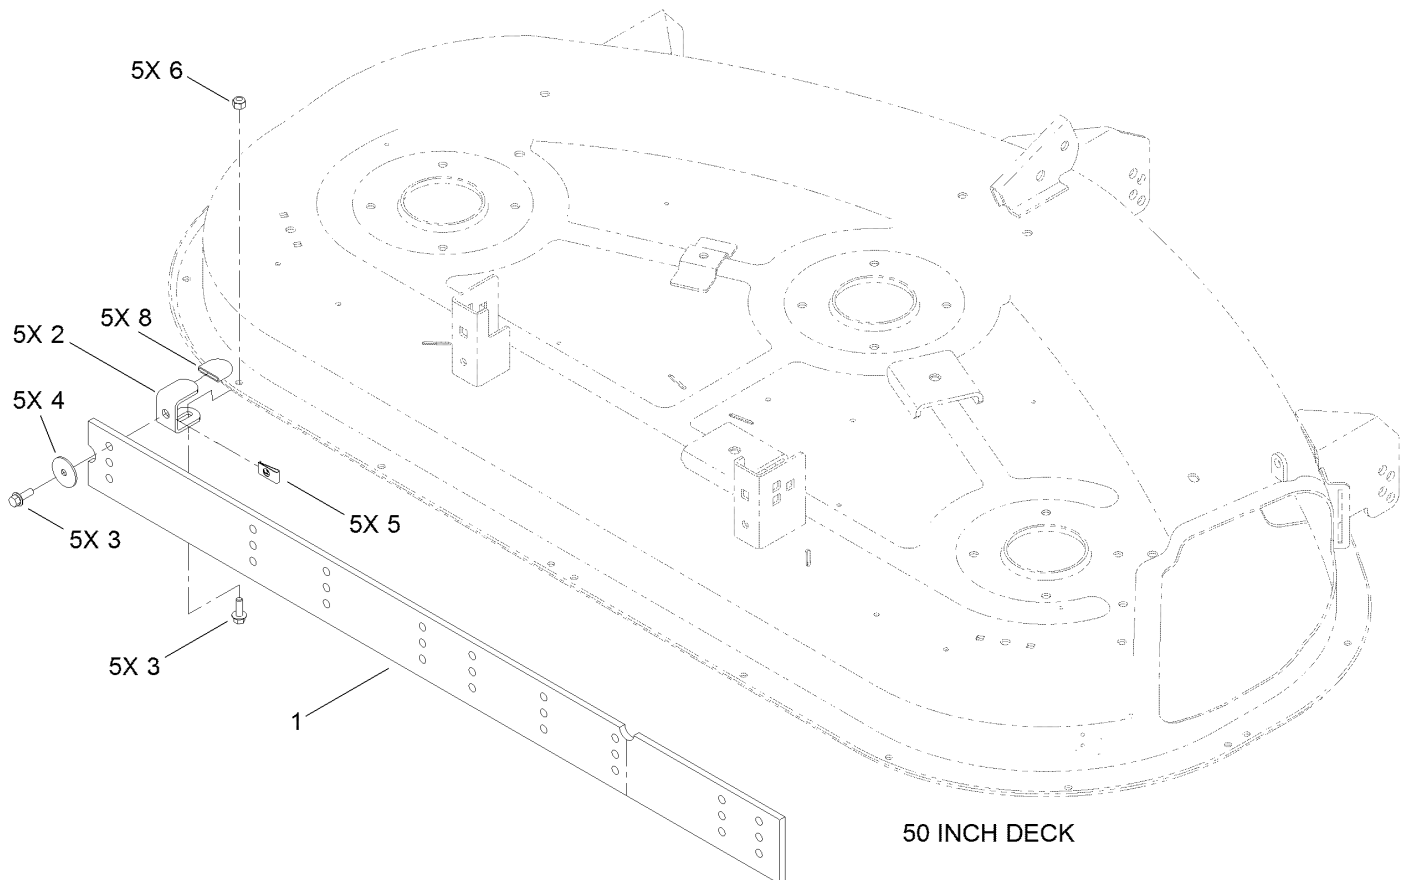

Parts Catalog

Striping Kit

42in and 50in Mowers

Model No. 120-7905

42 and 50 Inch Striping Kit Assembly

42 and 50 Inch Striping Kit Assembly (continued)

<i>Ref.</i>	<i>Part Number</i>	<i>Qty.</i>	<i>Description</i>	<i>Ref.</i>	<i>Part Number</i>	<i>Qty.</i>	<i>Description</i>
1	120-7904	1	Wiper	5	3290-199	5	Nut-Speed
2	112-4047	5	Bracket-Mounting	6	3296-42	5	Nut-Lock, NI
3	3234-4	10	Screw-HHF	7	115-2471	1	Plate
4	3256-55	5	Washer-Flat	8	114-8546	5	Cap