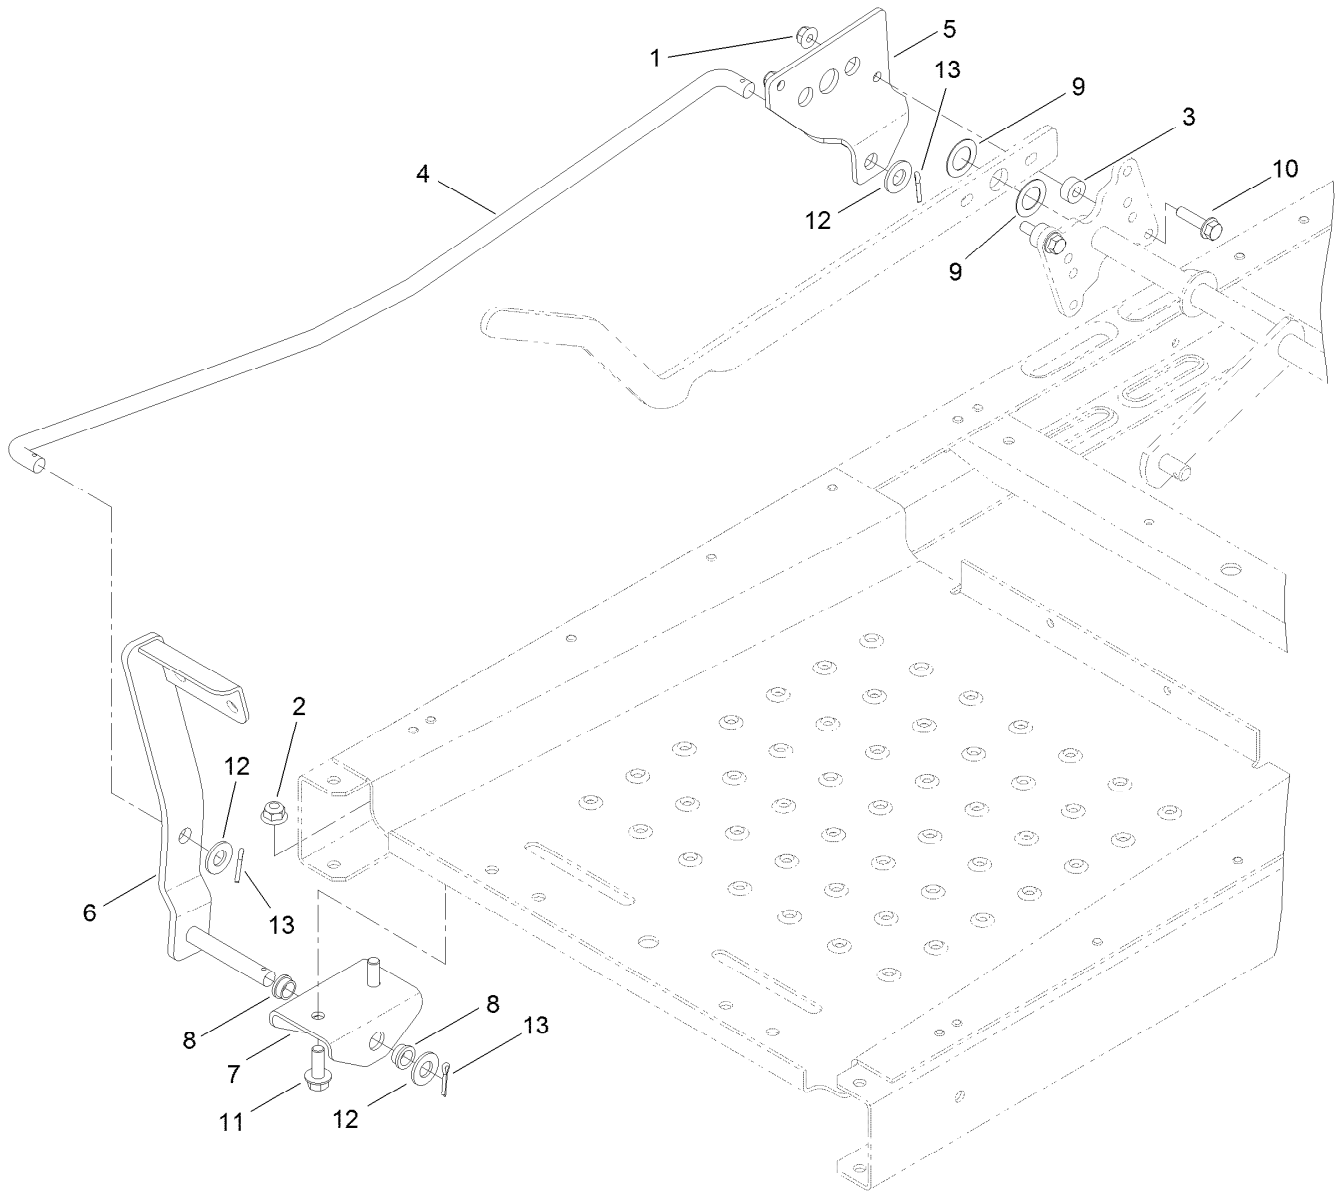

**Parts Catalog**

**Foot Assist Deck Lift Kit**  
**2011 and After Zero-Turn-Radius Riding**  
**Mower**

Model No. 79010

## Foot Assist Deck Lift Assembly

<i>Ref.</i>	<i>Part Number</i>	<i>Qty.</i>	<i>Description</i>
1	104-8300	2	Nut-Flange, NI
2	104-8301	2	Nut-Flange, NI
3	112-3961	2	Spacer
4	120-2242	1	Rod-Footlift
5	120-2275	1	Plate-Footlift
6	120-2276-03	1	Pedal ASM
7	120-2294-03	1	Bracket-Footlift
8	256-156	2	Bushing-Flange
9	3-6498	2	Washer-Thrust
10	3234-36	2	Screw-HHF
11	3234-42	2	Screw-HHF
12	3256-26	3	Washer-Flat
13	3272-10	3	Pin-Cotter