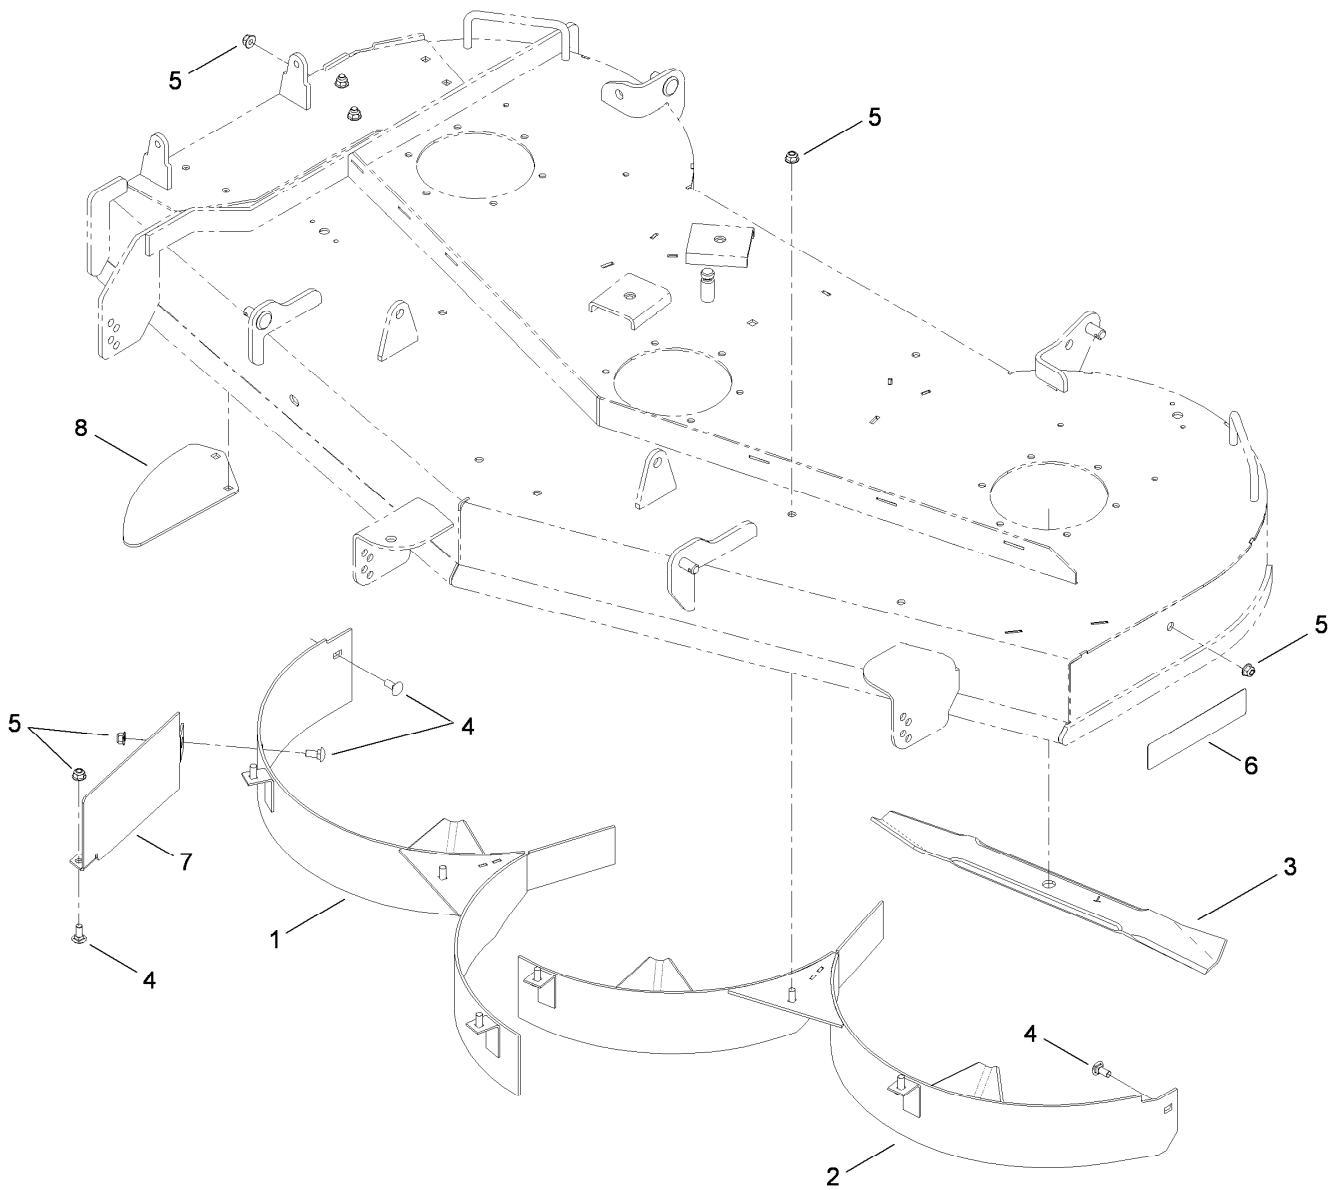

**Count on it.**

**Parts Catalog**

**60in Recycler® Kit**

**TITAN Zero-Turn-Radius Riding Mower**

**Model No. 119-3455**

## 60 Inch Recycler Kit No. 119-3455

<i>Ref.</i>	<i>Part Number</i>	<i>Qty.</i>	<i>Description</i>
1	115-9686-03	1	Baffle-Recycler, RH
2	115-9687-03	1	Baffle-Recycler, LH
3	115-5002-03	3	Blade-Mulch, 20.50 Inch
4	3230-1	4	Bolt-CARR
5	104-8300	10	Nut-Flange, NI
6	117-5383	1	Decal-Recycler, 60 Inch
7	117-7217-03	1	Guard-Baffle
8	119-3456-03	1	Plate-Filler