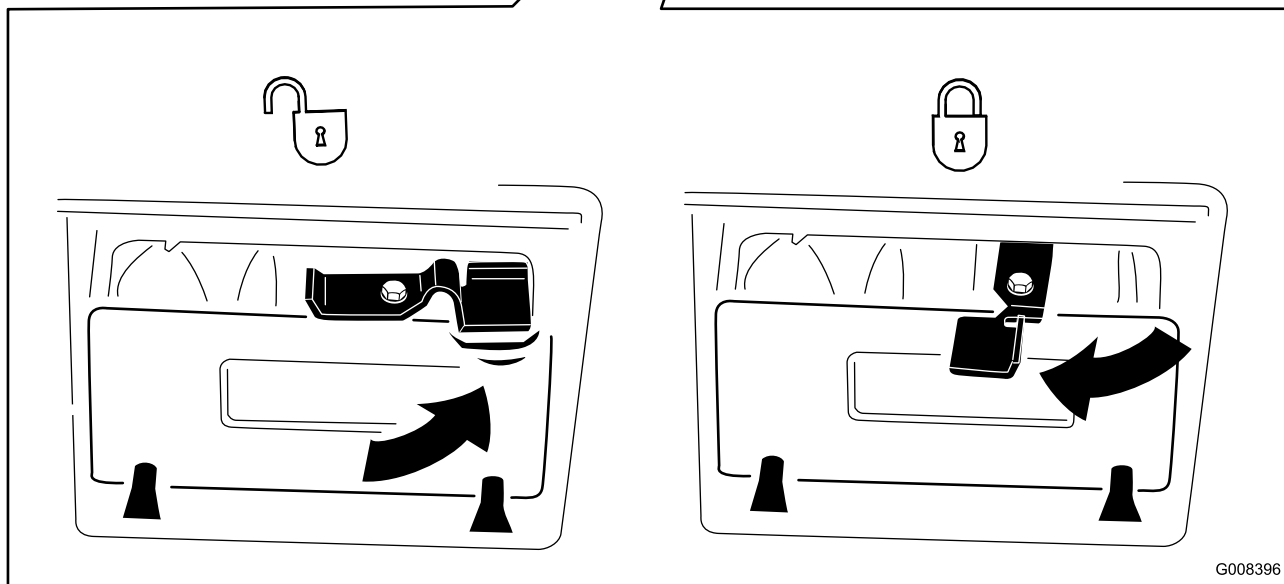

115-8411

1. Entriegelt
2. Verriegelt

G008396

Cortacésped Super Recycler®

Para todos los modelos con números de serie 28000001 y posteriores

Anexos

Siga estas instrucciones, y la información contenida en el *Manual del operador*, para bloquear y desbloquear el tapón de mulching. Guarde este anexo junto a su *Manual del operador* para su referencia en el futuro.

115-8411

1. Desbloqueado
2. Bloqueado

G008396

Tondeuse Super Recycler®

Pour tous les modèles à partir du numéro de série 28000001

Annexe

Utilisez ces instructions pour verrouiller et déverrouiller l'obturateur de mulching ; elles complètent les informations du *Manuel de l'utilisateur*. Conservez cet addendum avec le *Manuel de l'utilisateur* pour vous y reporter ultérieurement.