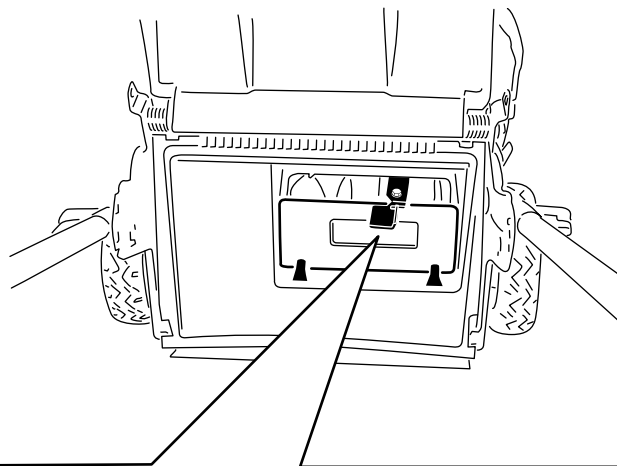

Super Recycler® Lawn Mower

For all models with serial number 280000001 and Up

Addendum

Use these instructions to lock and unlock your mulch plug in addition to the information found in the *Operator's Manual*. Keep this addendum with your *Operator's Manual* for future reference.

1. Unlocked
2. Locked

G008396