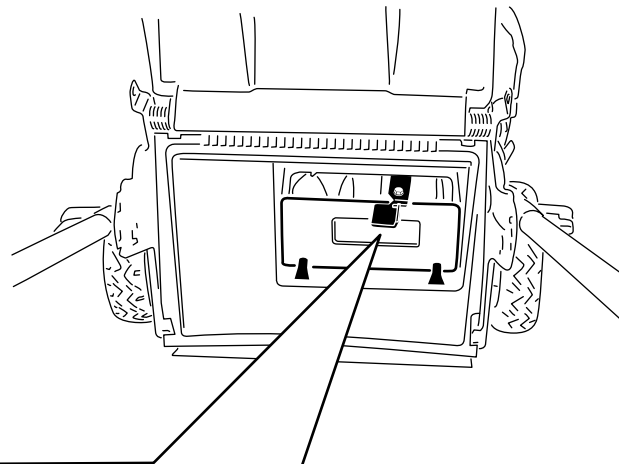

Super Recycler® gazonmaaier

Voor alle modellen met serienummer 280000001 en hoger

Addendum

Gebruik deze instructies om de mulchplug te vergrendelen en te ontgrendelen naast de informatie in de *Gebruikershandleiding*. Bewaar deze aanvulling bij uw *Gebruikershandleiding* als referentiemateriaal voor toekomstig gebruik.

115-8411

1. Ontgrendeld
2. Vergrendeld

G008396