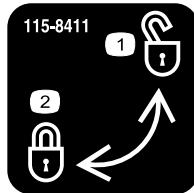

115-8411

1. Unlocked
2. Locked

G008396

Super Recycler® Rasenmäher

Für alle Modelle mit einer Seriennummer von 28000001 und höher

Anhang

Mit diesen Anweisungen und den Informationen in der *Betriebsanleitung* verriegeln und entriegeln Sie den Mulchverschluss. Bewahren Sie diesen Anhang mit der *Betriebsanleitung* auf.

115-8411

1. Entriegelt
2. Verriegelt

G008396

Cortacésped Super Recycler®

Para todos los modelos con números de serie 28000001 y posteriores

Anexos

Siga estas instrucciones, y la información contenida en el *Manual del operador*, para bloquear y desbloquear el tapón de mulching. Guarde este anexo junto a su *Manual del operador* para su referencia en el futuro.

115-8411

1. Desbloqueado
2. Bloqueado

G008396

Tondeuse Super Recycler®

Pour tous les modèles à partir du numéro de série 28000001

Annexe

Utilisez ces instructions pour verrouiller et déverrouiller l'obturateur de mulching ; elles complètent les informations du *Manuel de l'utilisateur*. Conservez cet addendum avec le *Manuel de l'utilisateur* pour vous y reporter ultérieurement.