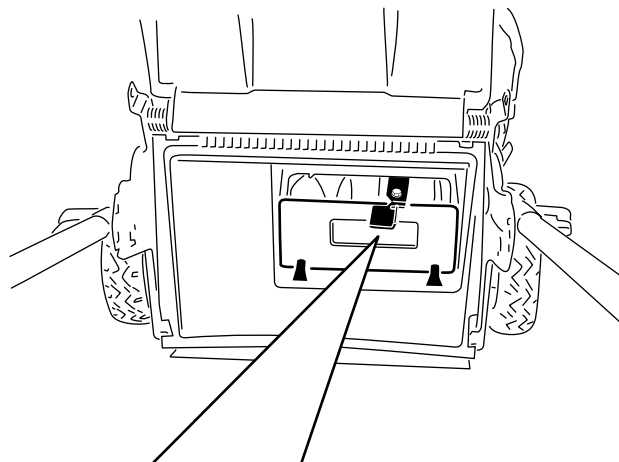

Tondeuse Super Recycler®

Pour tous les modèles à partir du numéro de série 28000001

Annexe

Utilisez ces instructions pour verrouiller et déverrouiller l'obturateur de mulching ; elles complètent les informations du *Manuel de l'utilisateur*. Conservez cet addendum avec le *Manuel de l'utilisateur* pour vous y reporter ultérieurement.

1. Débloqué
2. Bloqué

G008396