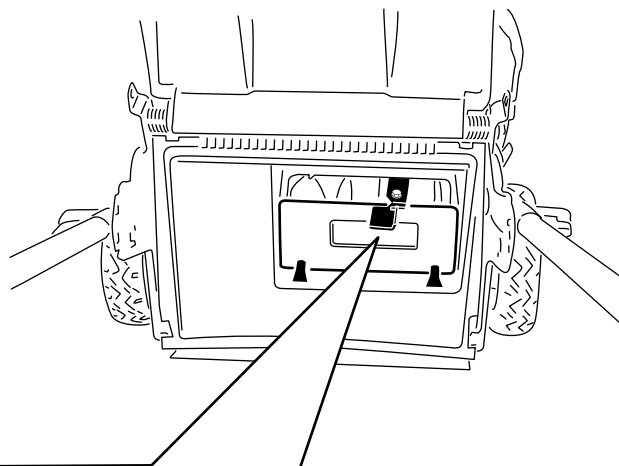

115-8411

1. Entriegelt
2. Verriegelt

G008396

Cortacésped Super Recycler®

Para todos los modelos con números de serie 28000001 y posteriores

Anexos

Siga estas instrucciones, y la información contenida en el *Manual del operador*, para bloquear y desbloquear el tapón de mulching. Guarde este anexo junto a su *Manual del operador* para su referencia en el futuro.

115-8411

1. Desbloqueado
2. Bloqueado

G008396

Tondeuse Super Recycler®

Pour tous les modèles à partir du numéro de série 28000001

Annexe

Utilisez ces instructions pour verrouiller et déverrouiller l'obturateur de mulching ; elles complètent les informations du *Manuel de l'utilisateur*. Conservez cet addendum avec le *Manuel de l'utilisateur* pour vous y reporter ultérieurement.