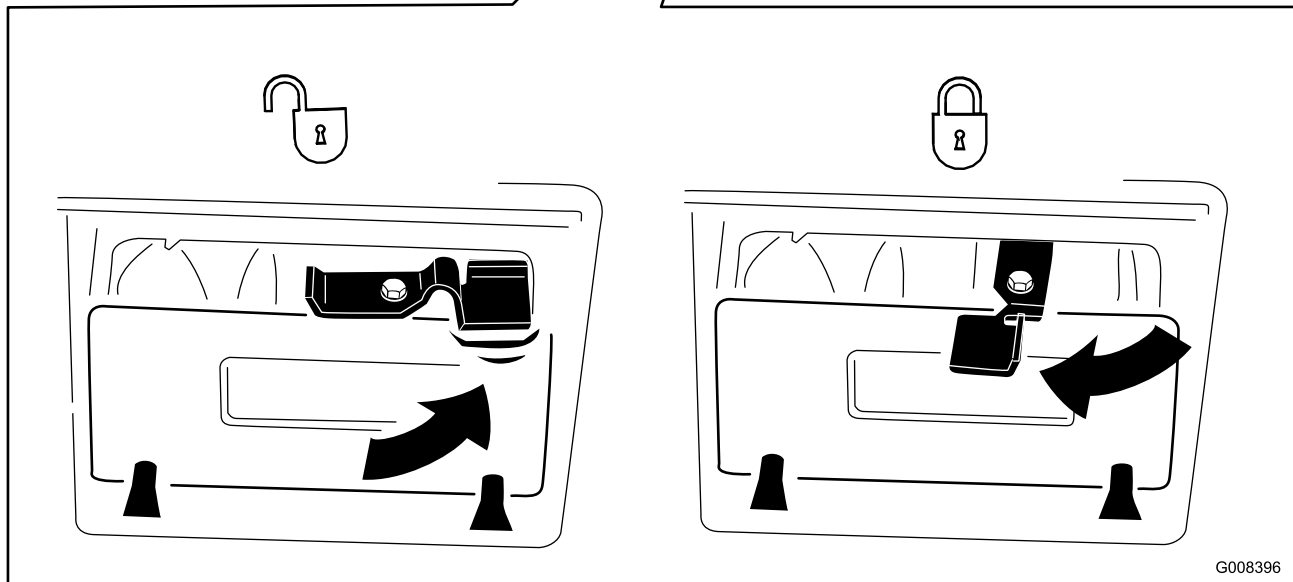

115-8411

1. Entriegelt
2. Verriegelt

G008396

Cortacésped Super Recycler®

Para todos los modelos con números de serie 28000001 y posteriores

Anexos

Siga estas instrucciones, y la información contenida en el *Manual del operador*, para bloquear y desbloquear el tapón de mulching. Guarde este anexo junto a su *Manual del operador* para su referencia en el futuro.