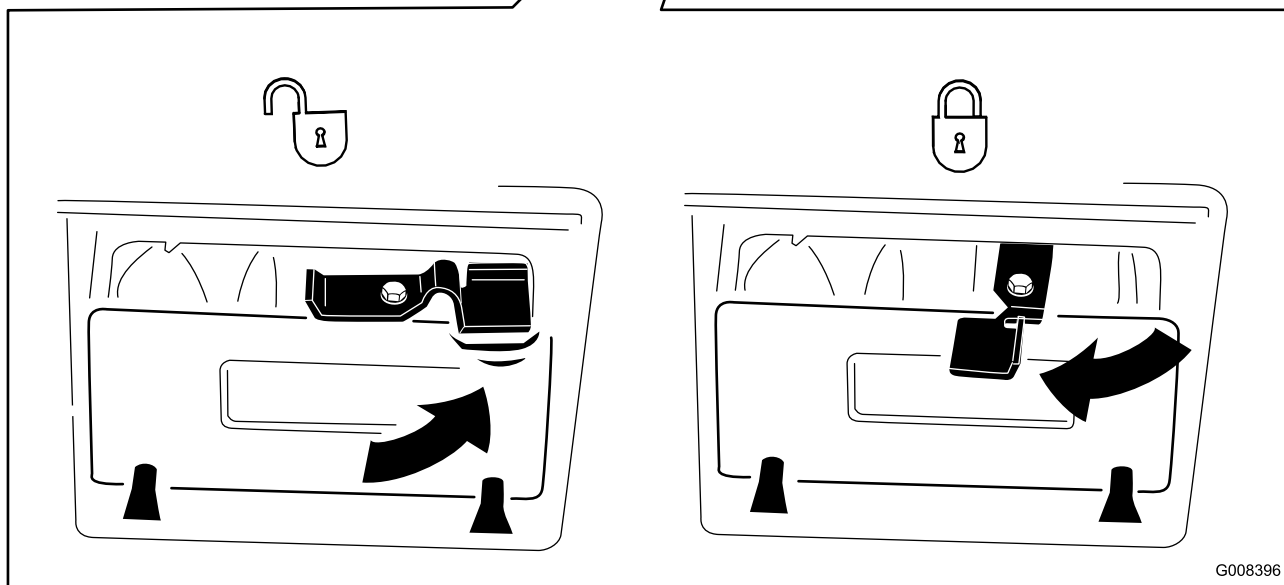

Tondeuse Super Recycler®

Pour tous les modèles à partir du numéro de série 28000001

Annexe

Utilisez ces instructions pour verrouiller et déverrouiller l'obturateur de mulching ; elles complètent les informations du *Manuel de l'utilisateur*. Conservez cet addendum avec le *Manuel de l'utilisateur* pour vous y reporter ultérieurement.

1. Débloqué
2. Bloqué

G008396