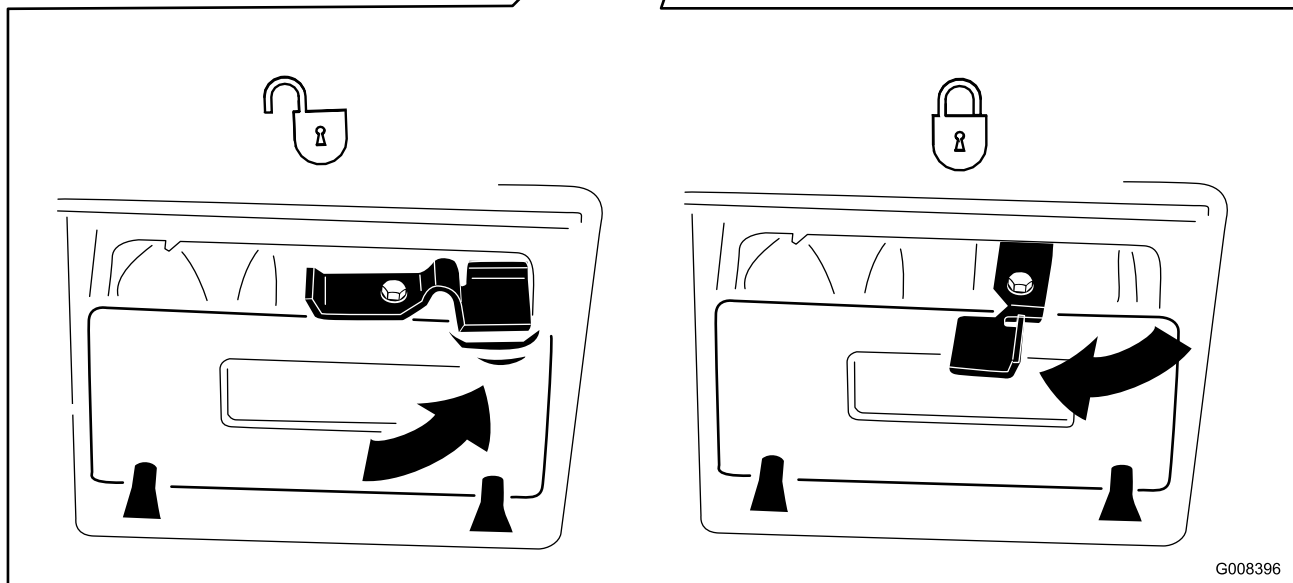

Super Recycler® gazonmaaier

Voor alle modellen met serienummer 280000001 en hoger

Addendum

Gebruik deze instructies om de mulchplug te vergrendelen en te ontgrendelen naast de informatie in de *Gebruikershandleiding*. Bewaar deze aanvulling bij uw *Gebruikershandleiding* als referentiemateriaal voor toekomstig gebruik.

115-8411

1. Ontgrendeld
2. Vergrendeld

G008396