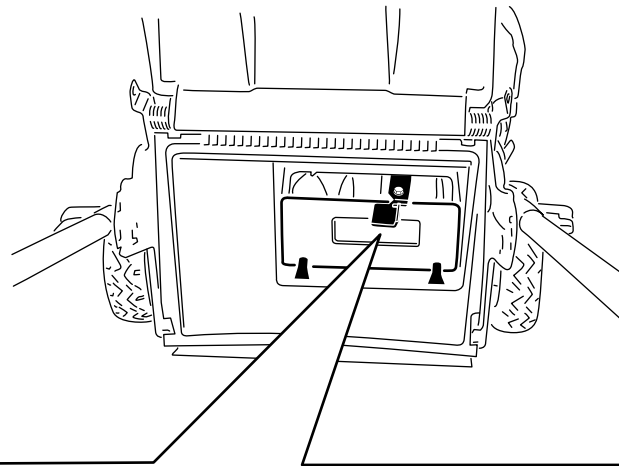

115-8411

1. Entriegelt
2. Verriegelt

G008396

Cortacésped Super Recycler®

Para todos los modelos con números de serie 28000001 y posteriores

Anexos

Siga estas instrucciones, y la información contenida en el *Manual del operador*, para bloquear y desbloquear el tapón de mulching. Guarde este anexo junto a su *Manual del operador* para su referencia en el futuro.