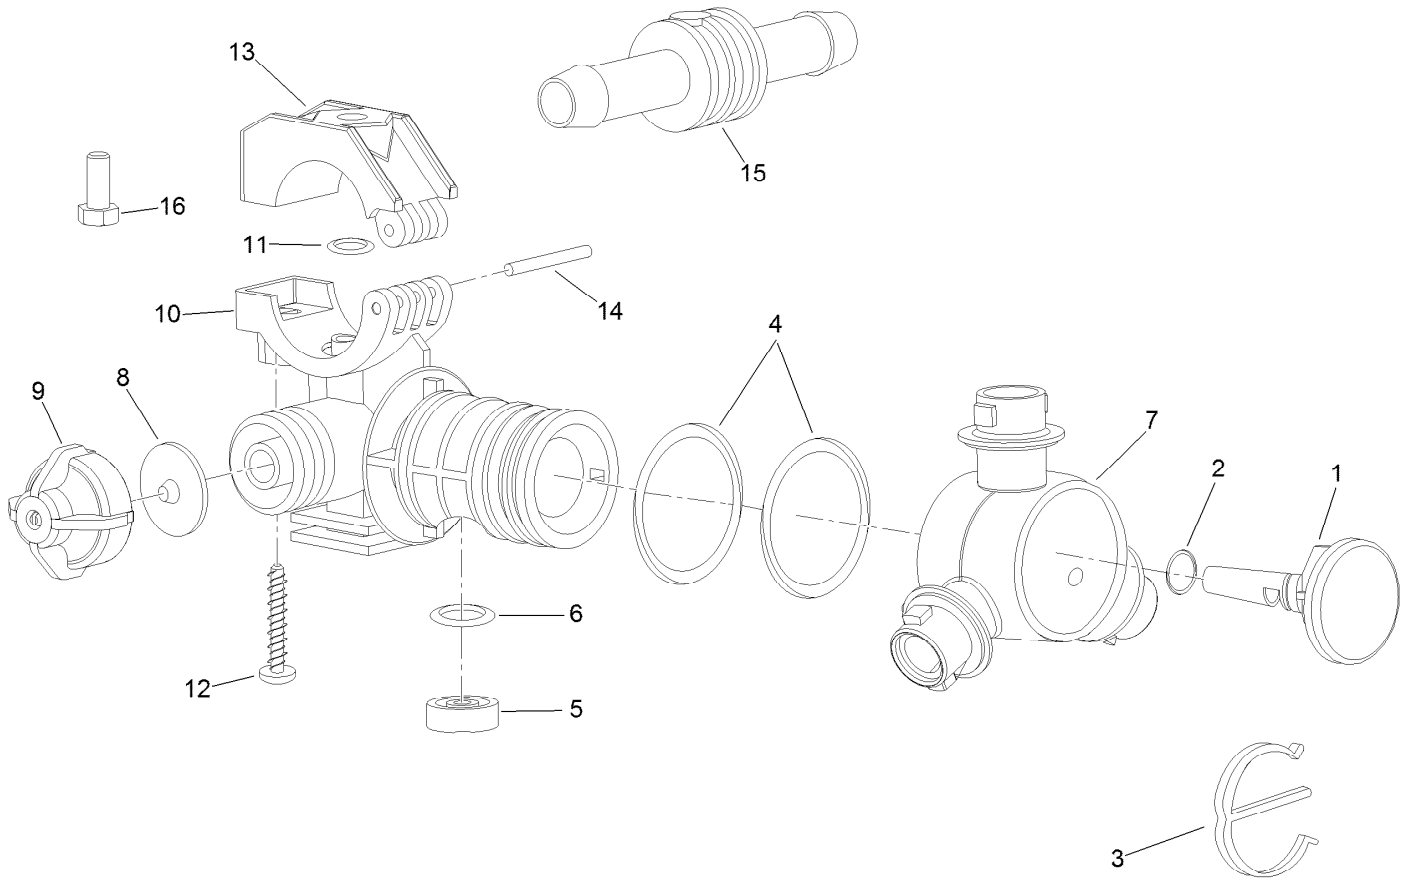

Double Turret Body Assembly No. 108-3727

<i>Ref.</i>	<i>Part Number</i>	<i>Qty.</i>	<i>Description</i>	<i>Ref.</i>	<i>Part Number</i>	<i>Qty.</i>	<i>Description</i>
1	95-9200	1	Plug	9	95-9193	1	Cap-Diaphragm
2	95-9198	1	O-Ring	10	95-9192	1	Body-Split Eyelet
3	95-9197	1	E-Clip	11	95-9191	1	O-Ring
4	95-9199	2	O-Ring	12	99-0811	1	Screw-Clamp
5	108-3264	1	Seal-Viton	13	99-0812	1	Clamp-Upper
6	108-3265	1	O-Ring-Viton	14	99-0814	1	Pin-Pivot
7	95-9196	1	Turret	15	95-9202	1	Shank-Hose
8	41003	1	Diaphragm	16	322-3	1	Screw-HH