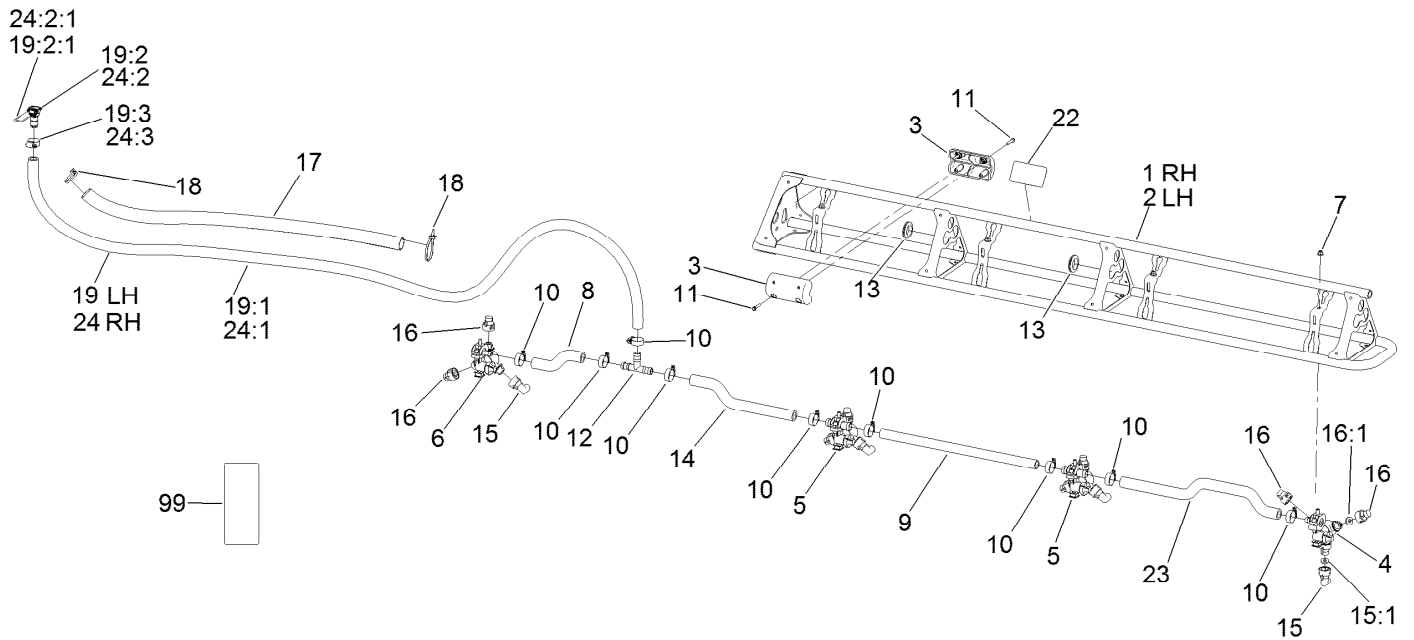

Left and Right Hand Boom Assembly

Ref.	Part Number	Qty.	Description	Ref.	Part Number	Qty.	Description
1	108-3524-03	1	Boom-RH	16:1	40998	1	Seat-Gasket
2	108-3525-03	1	Boom-LH	17	107-8650	2	Conduit-Convolutd
3	119-9368	4	Block Slide	18	3290-378	4	Tie-Cable
4	108-3725	2	LH Single Body Turret ASM	19	132-4334	1	Hose-Left Boom
5	108-3727	4	Double Turret Body ASM	19:1	131-3790	1	Hose-Boom, RH
6	108-3726	2	RH Single Body Turret ASM	19:2	127-9807	1	Straight Fitting Kit
7	104-8300	8	Nut-HF, NI	19:2:1	133-0398	1	Pin-Fork
8	136-0437	2	Hose-Formed	19:3	2412-129	1	Clamp-Hose
9	40506	2	Hose-Jumper	22	104-8904	2	Decal-Grasp Boom Here
10	2412-129	18	Clamp-Hose	23	108-3735	2	Hose-Boom, Center (LH)
11	119-9369	8	Screw-HHF	24	132-4324	1	Hose-Boom
12	108-3439	2	Tee	24:1	127-9769	1	Hose-Supply
13	240-3	4	Grommet-Rubber	24:2	127-9807	1	Straight Fitting Kit
14	136-0436	2	Hose-Formed	24:2:1	133-0398	1	Pin-Fork
15	95-9186	8	Cap	24:3	2412-129	1	Clamp-Hose
15:1	40998	1	Seat-Gasket	99	119-9434	1	Decal-Magnetic
16	95-9187	16	Cap-Blank