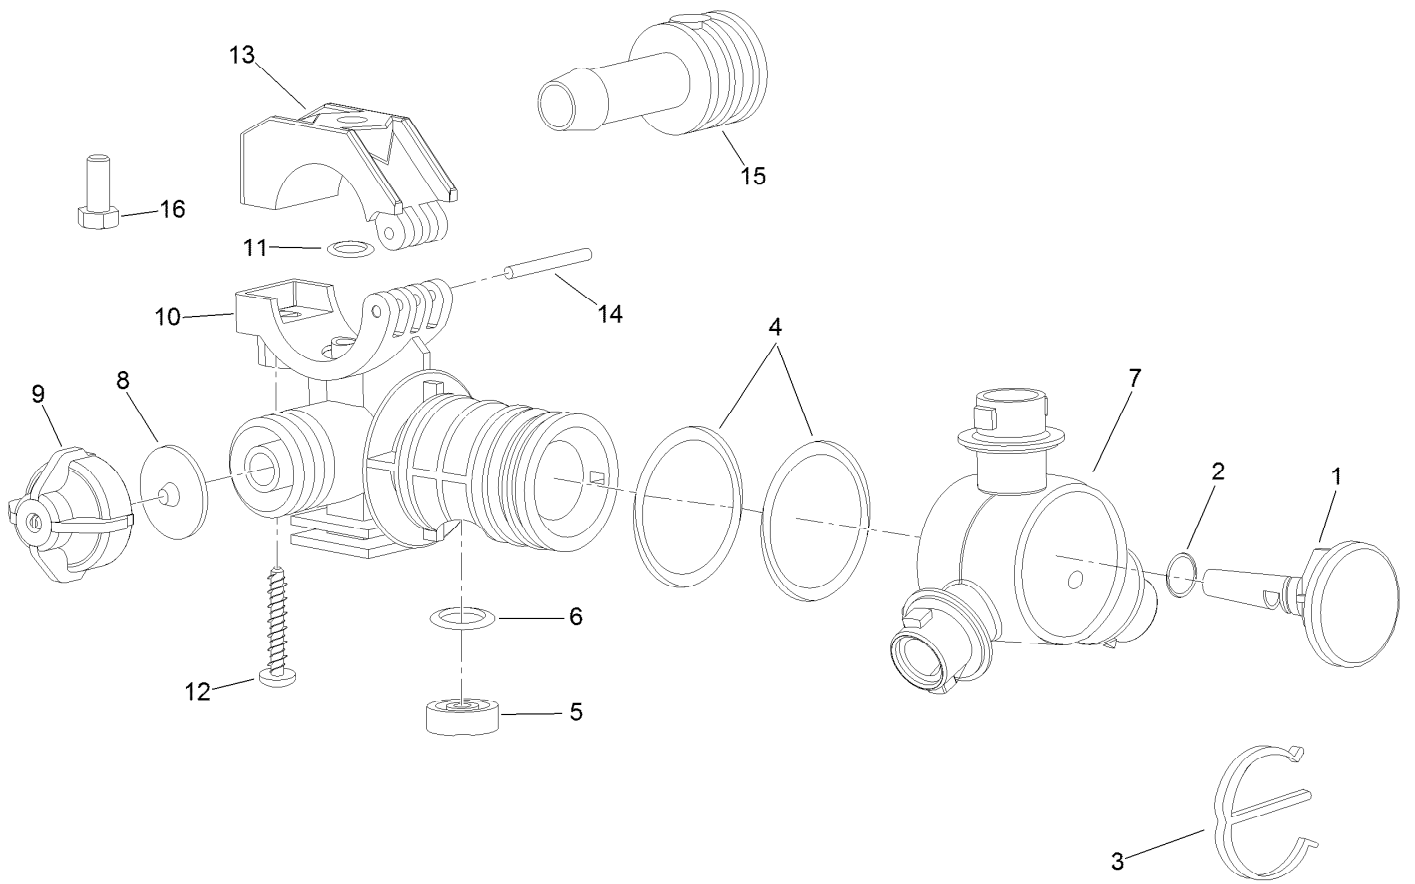

Double Turret Body Assembly No. 108-3727

<i>Ref.</i>	<i>Part Number</i>	<i>Qty.</i>	<i>Description</i>	<i>Ref.</i>	<i>Part Number</i>	<i>Qty.</i>	<i>Description</i>
1	95-9200	1	Plug	9	95-9193	1	Cap-Diaphragm
2	95-9198	1	O-Ring	10	95-9192	1	Body-Split Eyelet
3	95-9197	1	E-Clip	11	95-9191	1	O-Ring
4	95-9199	2	O-Ring	12	99-0811	1	Screw-Clamp
5	108-3264	1	Seal-Viton	13	99-0812	1	Clamp-Upper
6	108-3265	1	O-Ring-Viton	14	99-0814	1	Pin-Pivot
7	95-9196	1	Turret	15	95-9202	1	Shank-Hose
8	41003	1	Diaphragm	16	322-3	1	Screw-HH