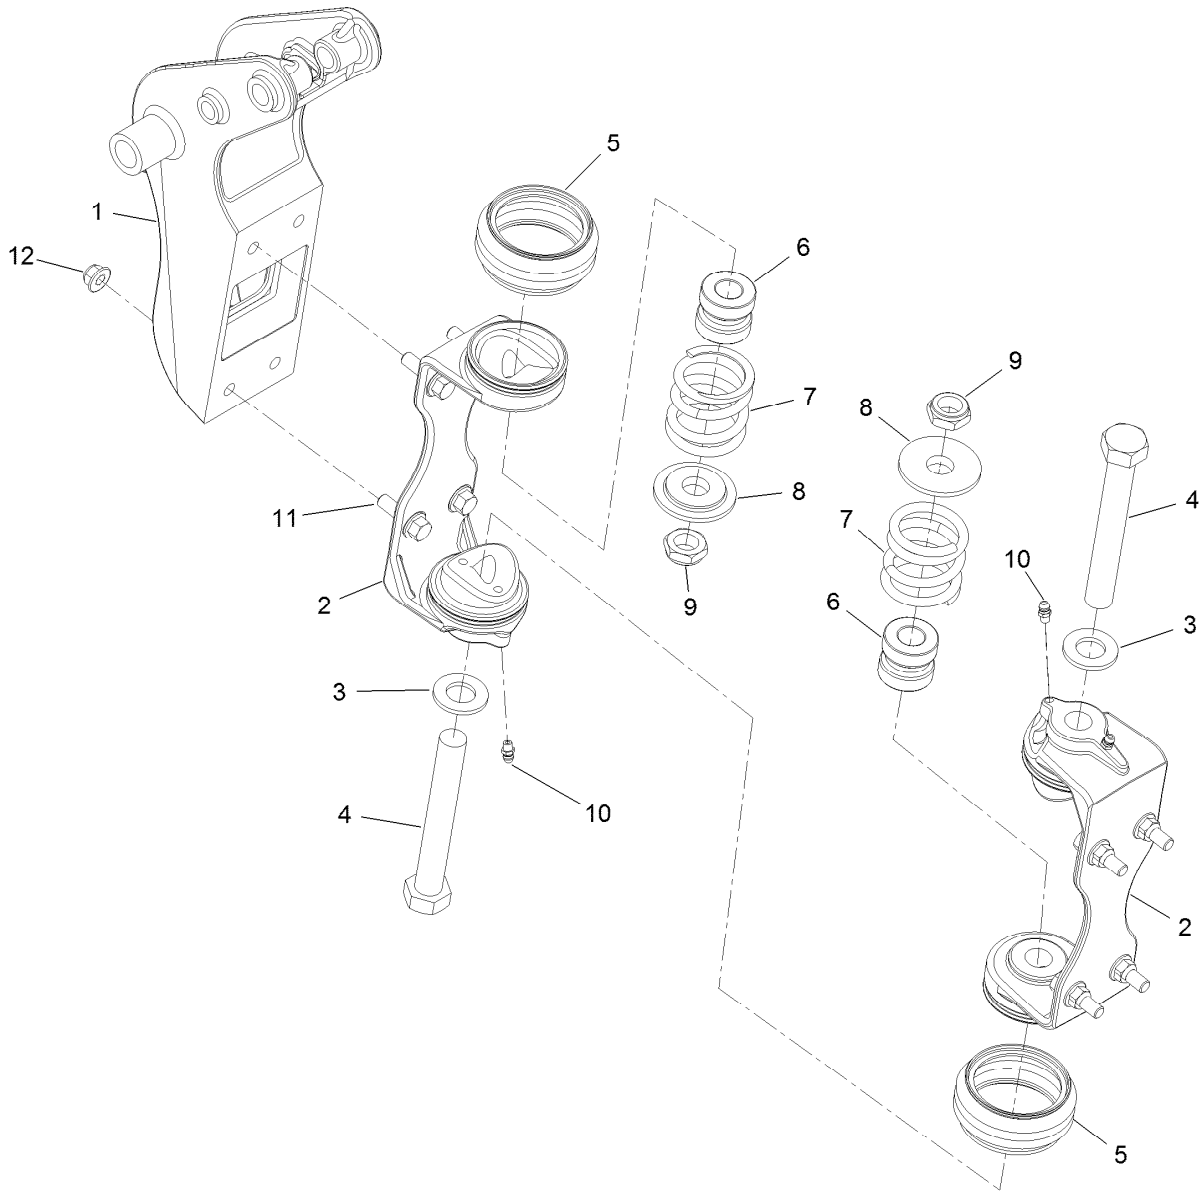

Boom Pivot Assembly

<i>Ref.</i>	<i>Part Number</i>	<i>Qty.</i>	<i>Description</i>
1	137-1673	1	Bracket-Pivot
2	137-1674	2	Hinge
3	110-5054	2	Washer-Flat
4	108-3738	2	Screw-HH
5	108-3459	2	Boot-Hinge
6	120-8541	2	Dampener-Hinge
7	108-3440	2	Spring-Breakaway, Boom
8	108-3444	2	Retainer-Spring
9	3296-15	2	Nut-Lock, NI
10	302-5	4	Fitting-Grease
11	110-5050	8	Screw-HHF
12	104-8301	8	Nut-HF, NI