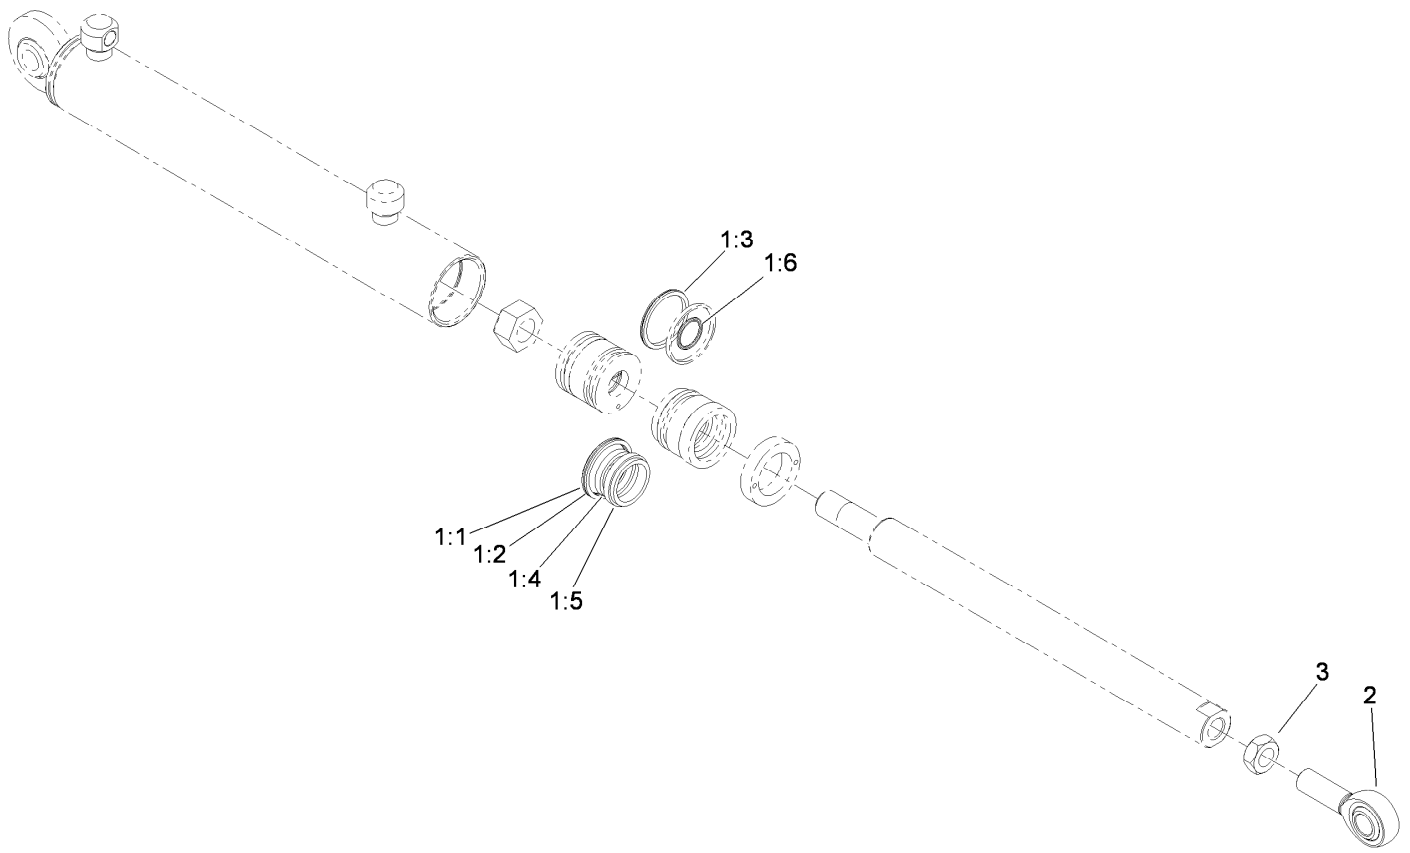

Hydraulic Cylinder Assembly No. 117-0701

<i>Ref.</i>	<i>Part Number</i>	<i>Qty.</i>	<i>Description</i>
1	119-8026	1	Seal Kit ●
1:1		1	O-Ring ■
1:2		1	Ring-Backup ■
1:3		1	Bp Seal ■
1:4		1	Bs Seal ■
1:5		1	Dust Seal ■
1:6		1	O-Ring ■
2	119-8027	1	Rod End
3	3220-6	1	Nut-Jam

● Not illustrated

■ Not serviced separately