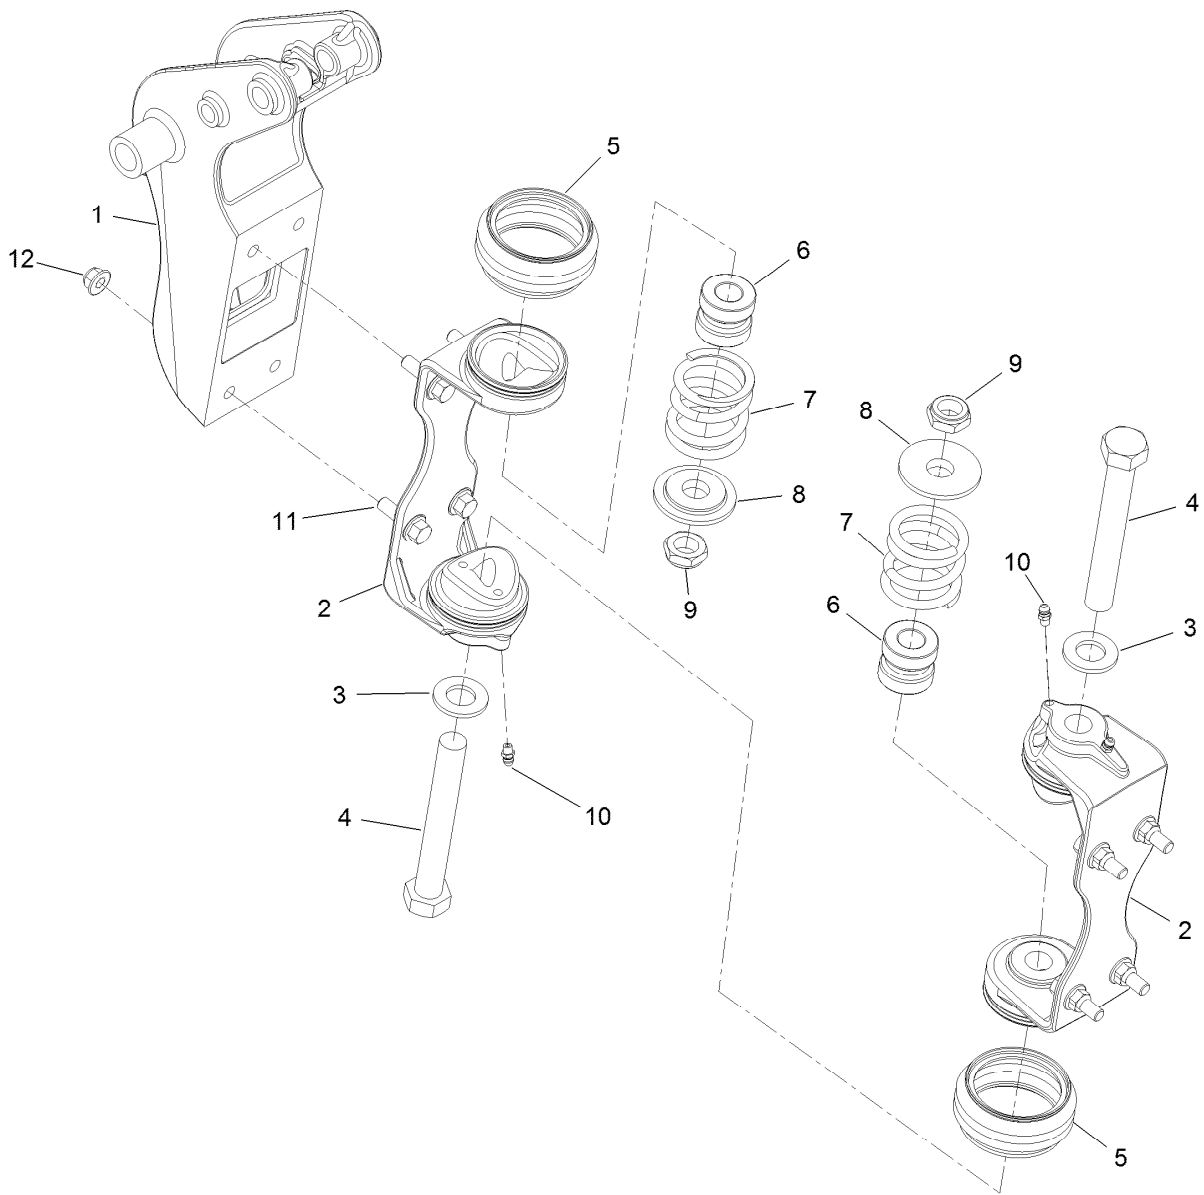

Boom Pivot Assembly

<i>Ref.</i>	<i>Part Number</i>	<i>Qty.</i>	<i>Description</i>
1	137-1673	1	Bracket-Pivot
2	137-1674	2	Hinge
3	110-5054	2	Washer-Flat
4	108-3738	2	Screw-HH
5	108-3459	2	Boot-Hinge
6	120-8541	2	Dampener-Hinge
7	108-3440	2	Spring-Breakaway, Boom
8	108-3444	2	Retainer-Spring
9	3296-15	2	Nut-Lock, NI
10	302-5	4	Fitting-Grease
11	110-5050	8	Screw-HHF
12	104-8301	8	Nut-HF, NI