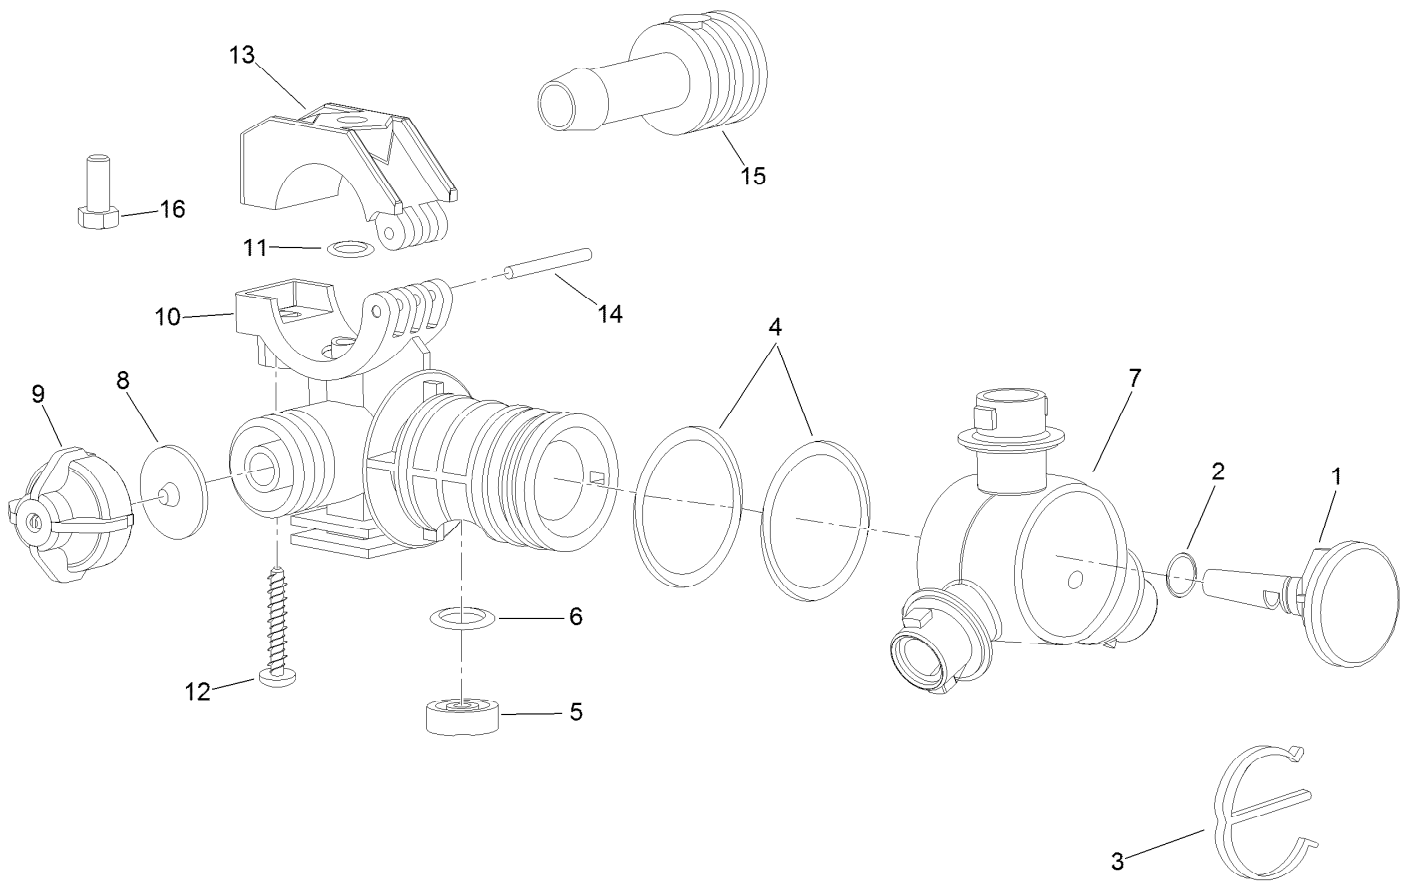

## Double Turret Body Assembly No. 108-3727

<i>Ref.</i>	<i>Part Number</i>	<i>Qty.</i>	<i>Description</i>	<i>Ref.</i>	<i>Part Number</i>	<i>Qty.</i>	<i>Description</i>
1	95-9200	1	Plug	9	95-9193	1	Cap-Diaphragm
2	95-9198	1	O-Ring	10	95-9192	1	Body-Split Eyelet
3	95-9197	1	E-Clip	11	95-9191	1	O-Ring
4	95-9199	2	O-Ring	12	99-0811	1	Screw-Clamp
5	108-3264	1	Seal-Viton	13	99-0812	1	Clamp-Upper
6	108-3265	1	O-Ring-Viton	14	99-0814	1	Pin-Pivot
7	95-9196	1	Turret	15	95-9202	1	Shank-Hose
8	41003	1	Diaphragm	16	322-3	1	Screw-HH