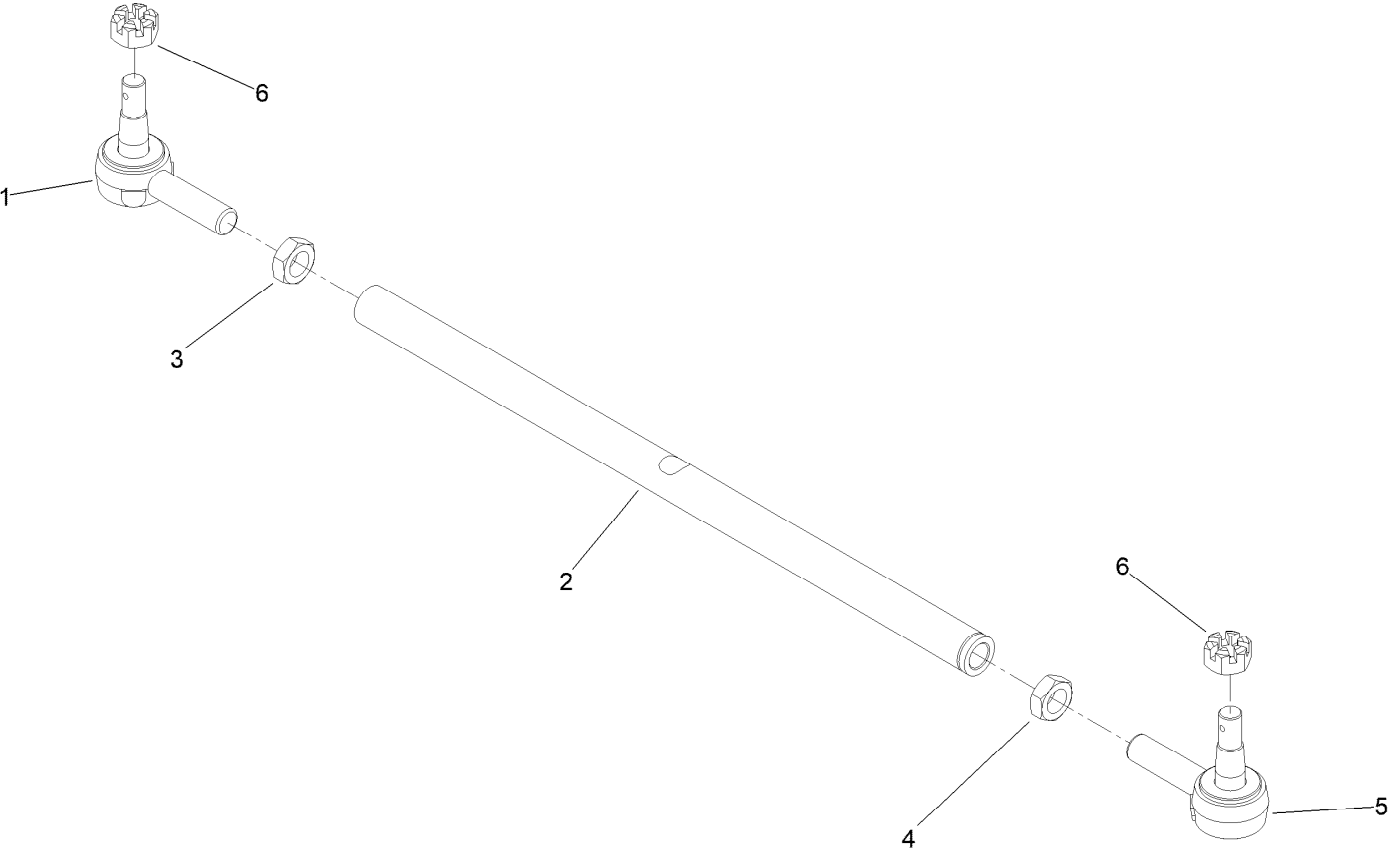

Rear Axle and Wheel Assembly (continued)

<i>Ref.</i>	<i>Part Number</i>	<i>Qty.</i>	<i>Description</i>	<i>Ref.</i>	<i>Part Number</i>	<i>Qty.</i>	<i>Description</i>
1	161-2404	1	Axle ASM	19	32151-77	2	Ring-Retaining, External
1:2	99-6964	2	Bushing-Axle	20	69-8890	2	Cap-Spindle
1:3	104-0015	4	Bushing-Flange	21	3234-1	2	Screw-HHF
1:4	302-5	2	Fitting-Grease	22	325-7	2	Screw-HH
2	99-8432	2	Washer-Thrust	23	3218-5	2	Nut-Jam
3	140-6101	1	Pin ASM-Axle Pivot	24	99-5107	2	Nut-Lock
3:2	32121-32	1	Pin-Roll	25	161-5117	1	Steering Cylinder ASM
4	71-4540	1	Washer-Thrust	25:1	139-6277	1	Steering Cylinder
5	3296-15	1	Nut-Lock, NI	25:2	106-6774	1	Joint-Ball
6	302-33	1	Fitting-Grease	25:3	32151-104	1	Ring-Retaining, External
7	76-2980	2	Washer-Thrust	25:4	302-5	1	Fitting-Grease
8	140-3144	1	Link-Drag, LH	26	106-6895-03	1	Ball Joint ASM
9	140-3142	1	Link-Drag, RH	26:1		1	Joint-Ball ●
10	137-1647	2	Spindle-Steer	26:1:1	32136-13	1	Nut-SHH
11	3234-38	6	Screw-HHF	26:1:2	106-6896	1	Seal
12	138-0310	2	Wheel ASM	26:1:3	302-5	1	Fitting-Grease
12:1	138-0311	1	Rim-8" X 5.38"	26:1:4	3210-7	1	Screw-HH
12:1:1	232-27	1	Stem-Valve	26:1:5	32152-5	1	Nut-Hex
12:2	1-413474	1	Tire-Turfmaster	27	69-8980	1	Washer
13	99-7667	2	Washer-Flat	31	3220-6	2	Nut-Jam
14	99-7719	2	Washer	32	340-132	2	Fitting-Elbow, 90 DEG
15	327-3	2	Screw-HH	32:1	237-78	1	O-Ring
16	94-7871	2	Cap-Dust	32:2	237-21	1	O-Ring
17	144-3900	1	Tie Rod ASM	33	115-0383	1	Hose ASM
18	3272-12	3	Pin-Cotter	34	137-2584	1	Hose ASM

● Not serviced separately

Tie Rod Assembly No. 144-3900