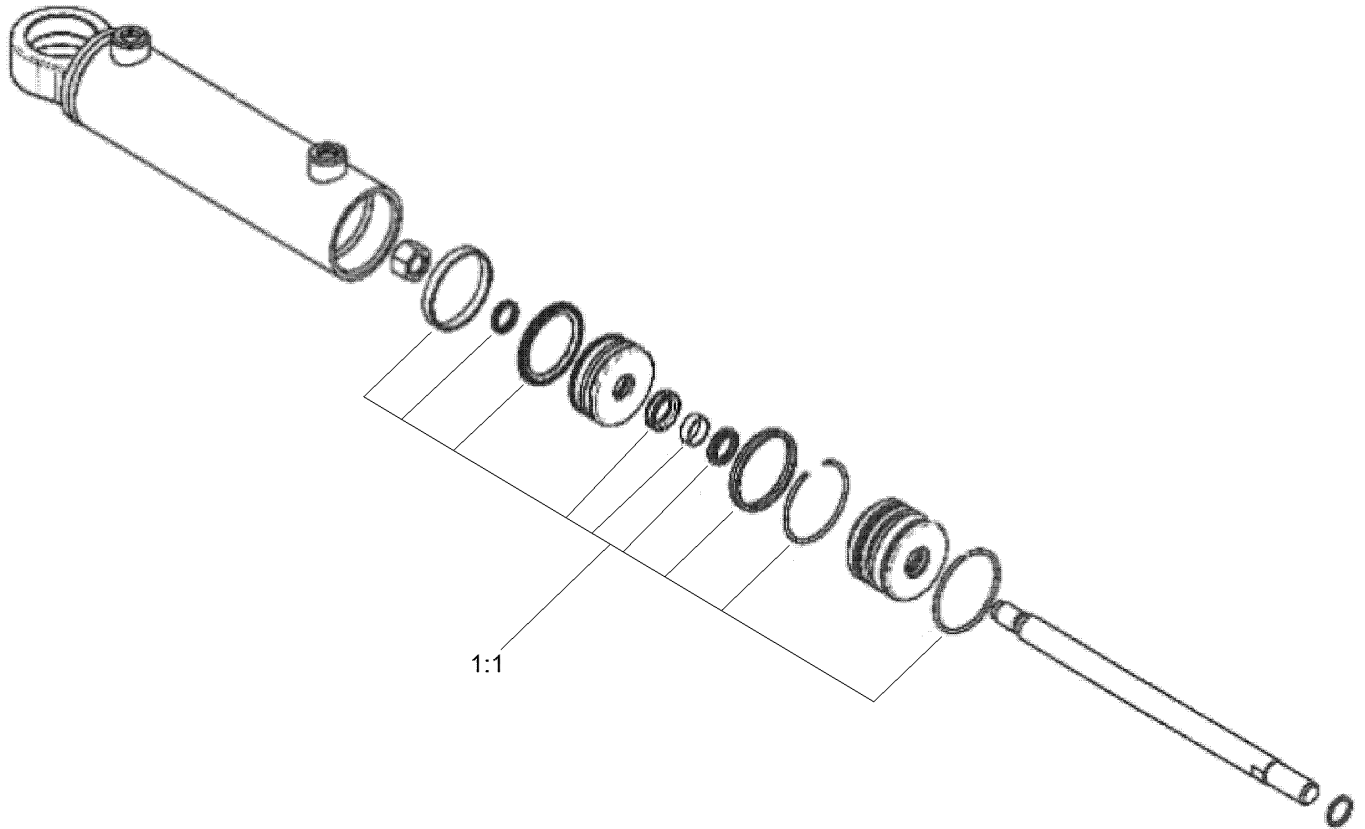

Tie Rod Assembly No. 144-3900 (continued)

<i>Ref.</i>	<i>Part Number</i>	<i>Qty.</i>	<i>Description</i>
1	144-3901	1	Tie Rod End
2	133-6463	1	Tie-Rod
3	84-5300	1	Nut-Jam

<i>Ref.</i>	<i>Part Number</i>	<i>Qty.</i>	<i>Description</i>
4	110-5337	1	Nut-Jam
5	144-3902	1	Tie Rod End
6	140-6135	2	Nut-Hex, Slotted

Steering Cylinder Assembly No. 139-6277