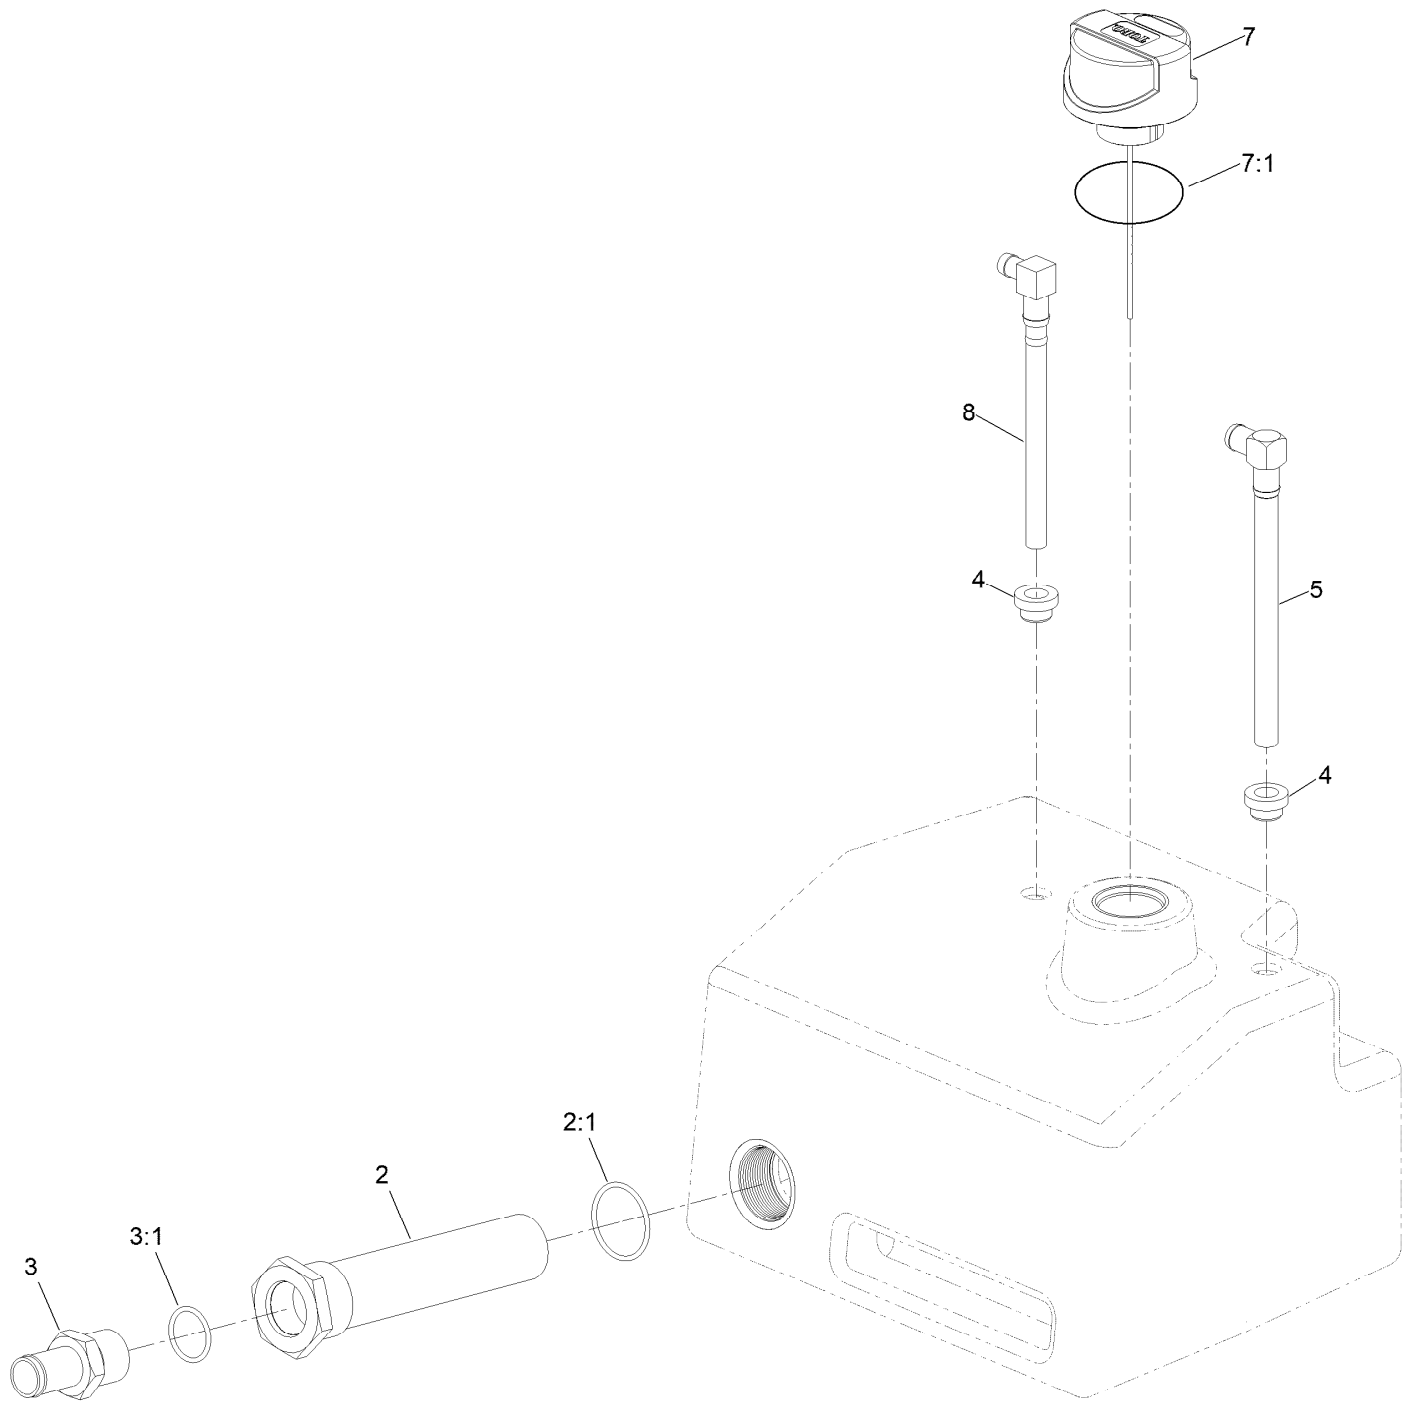

Hydraulic Tank Assembly N0. 145-1053

Hydraulic Tank Assembly NO. 145-1053 (continued)

<i>Ref.</i>	<i>Part Number</i>	<i>Qty.</i>	<i>Description</i>
2	115-2230	1	Strainer-In Tank
2:1	340-136	1	O-Ring
3	354-78	1	Fitting-STR
3:1	237-146	1	O-Ring
4	104-0790	2	Bushing

<i>Ref.</i>	<i>Part Number</i>	<i>Qty.</i>	<i>Description</i>
5	132-1384	1	Tube-Drop
7	147-5070	1	Cap-Filler, Breather
7:1	237-101	1	O-Ring
8	104-0791	1	Pipe-Stand