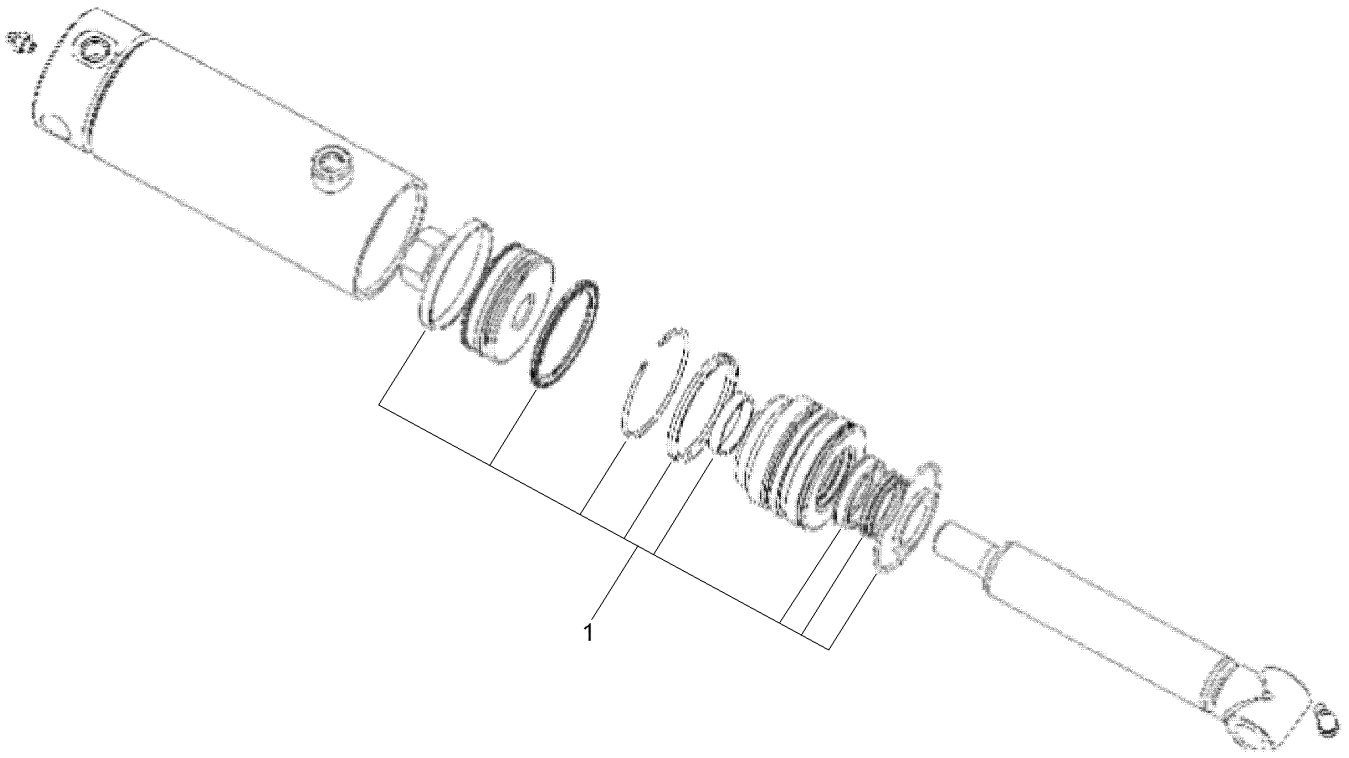

Hydraulic Tank Assembly NO. 145-1053 (continued)

<i>Ref.</i>	<i>Part Number</i>	<i>Qty.</i>	<i>Description</i>
2	115-2230	1	Strainer-In Tank
2:1	340-136	1	O-Ring
3	354-78	1	Fitting-STR
3:1	237-146	1	O-Ring
4	104-0790	2	Bushing

<i>Ref.</i>	<i>Part Number</i>	<i>Qty.</i>	<i>Description</i>
5	132-1384	1	Tube-Drop
7	147-5070	1	Cap-Filler, Breather
7:1	237-101	1	O-Ring
8	104-0791	1	Pipe-Stand

Hydraulic Cylinder No. 139-0854