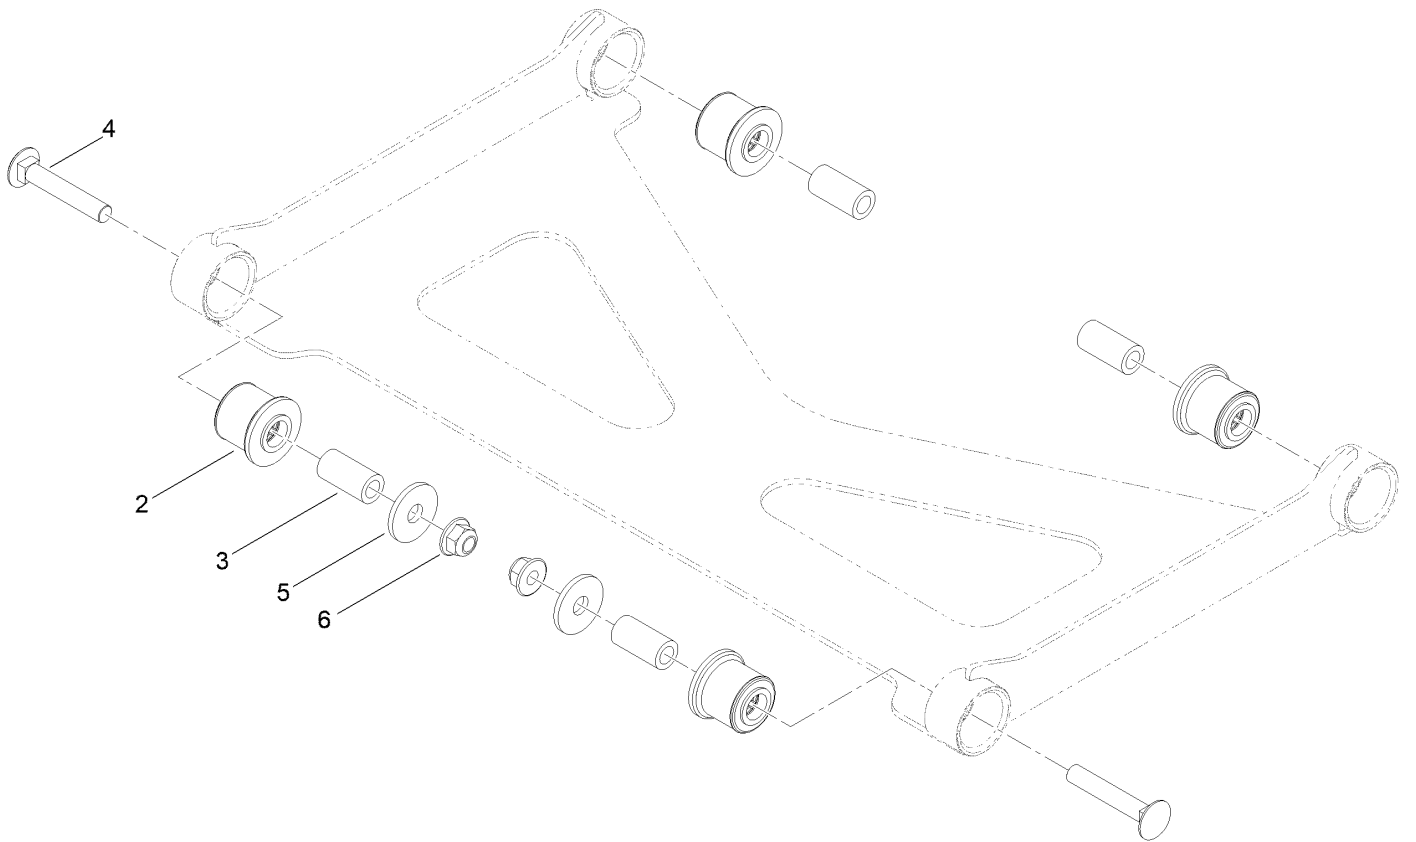

Deck Strut Assembly No. 140-1179

Deck Strut Assembly No. 140-1179 (continued)

<i>Ref.</i>	<i>Part Number</i>	<i>Qty.</i>	<i>Description</i>	<i>Ref.</i>	<i>Part Number</i>	<i>Qty.</i>	<i>Description</i>
2	126-8360	4	Bushing-Rubber, Suspension	4	3231-7	2	Screw-CARR
3	108-6544	4	Spacer	5	2844	2	Washer
				6	104-8301	2	Nut-HF, NI