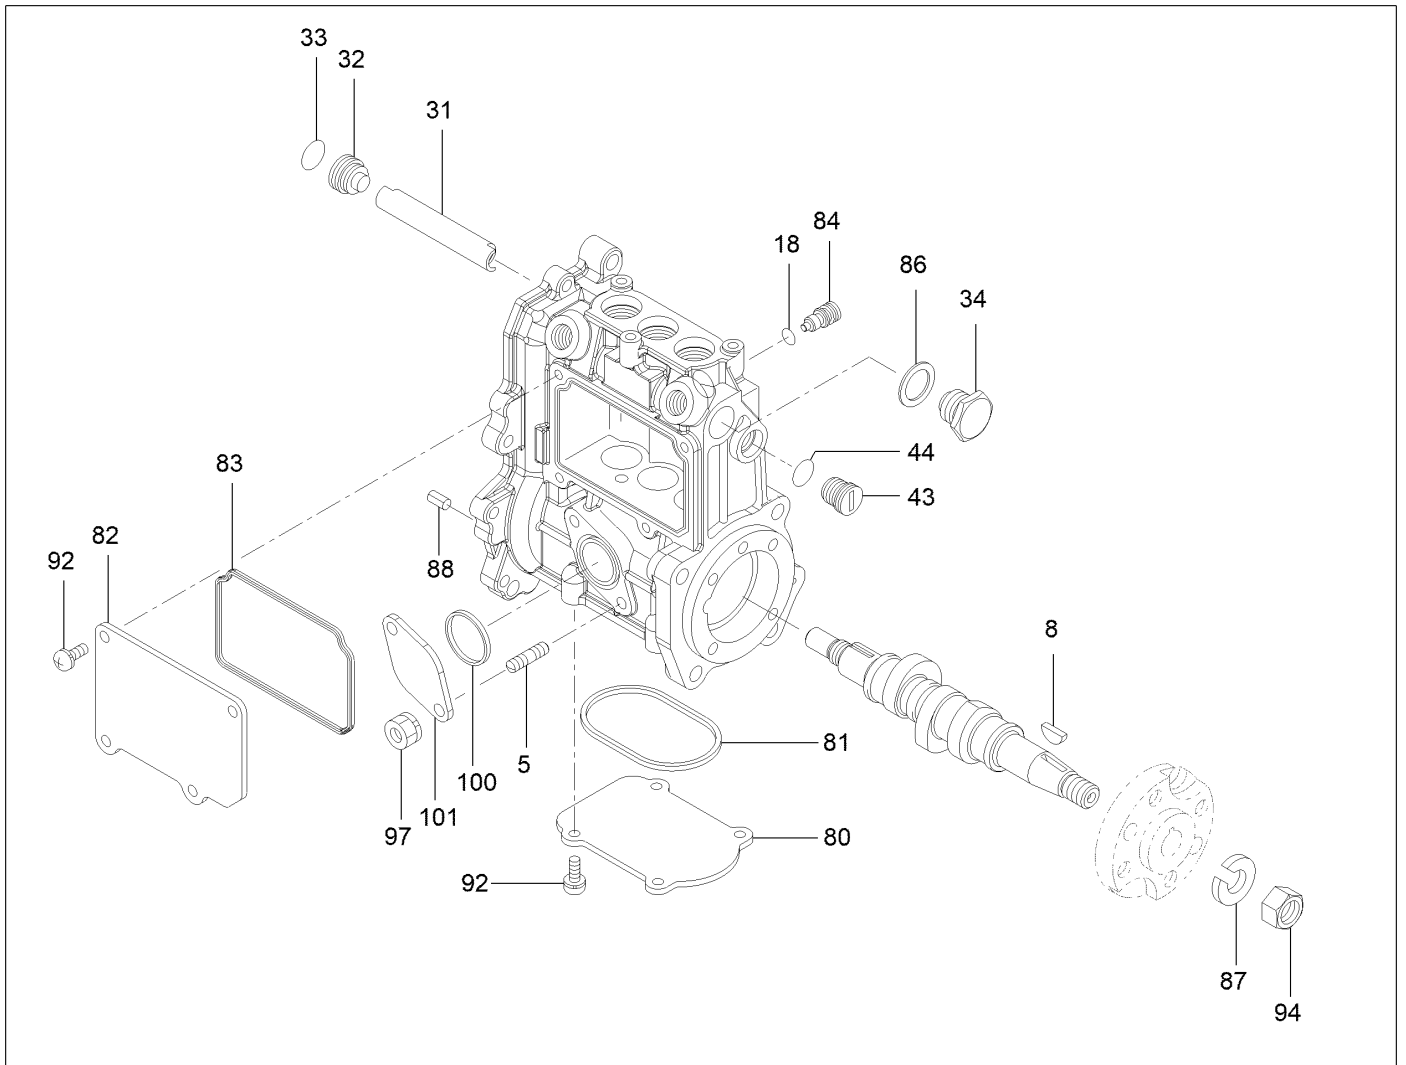

Fuel Injection Pump Assembly

Fuel Injection Pump Assembly (continued)

<i>Ref.</i>	<i>Part Number</i>	<i>Qty.</i>	<i>Description</i>	<i>Ref.</i>	<i>Part Number</i>	<i>Qty.</i>	<i>Description</i>
1	145-7890	1	Fie Assy	82	135-4217	1	Cover
5	135-4205	2	Bolt-Stud	83	135-4218	1	Gasket
8	135-4206	1	Key-Feather, Woodruff	84	135-4219	1	Stopper-Rack
18	135-4207	1	O-Ring	86	136-8236	1	Washer-Seal
31	135-4209	1	Deflector	87	135-4220	1	Washer-Spring
32	135-4210	1	Plug-Deflector	88	125-7183	2	Pin-Spring
33	135-4211	1	O-Ring	92	135-4221	8	Screw
34	135-4212	1	Plug-Deflector	94	133-2506	1	Nut
43	135-4213	1	Plug-Rack	97	135-4222	2	Nut
44	135-4214	1	O-Ring	100	135-4223	1	Gasket
80	145-7830	1	Cover, Pump Bottom	101	135-4224	1	Cover-Pump
81	135-4216	1	Gasket