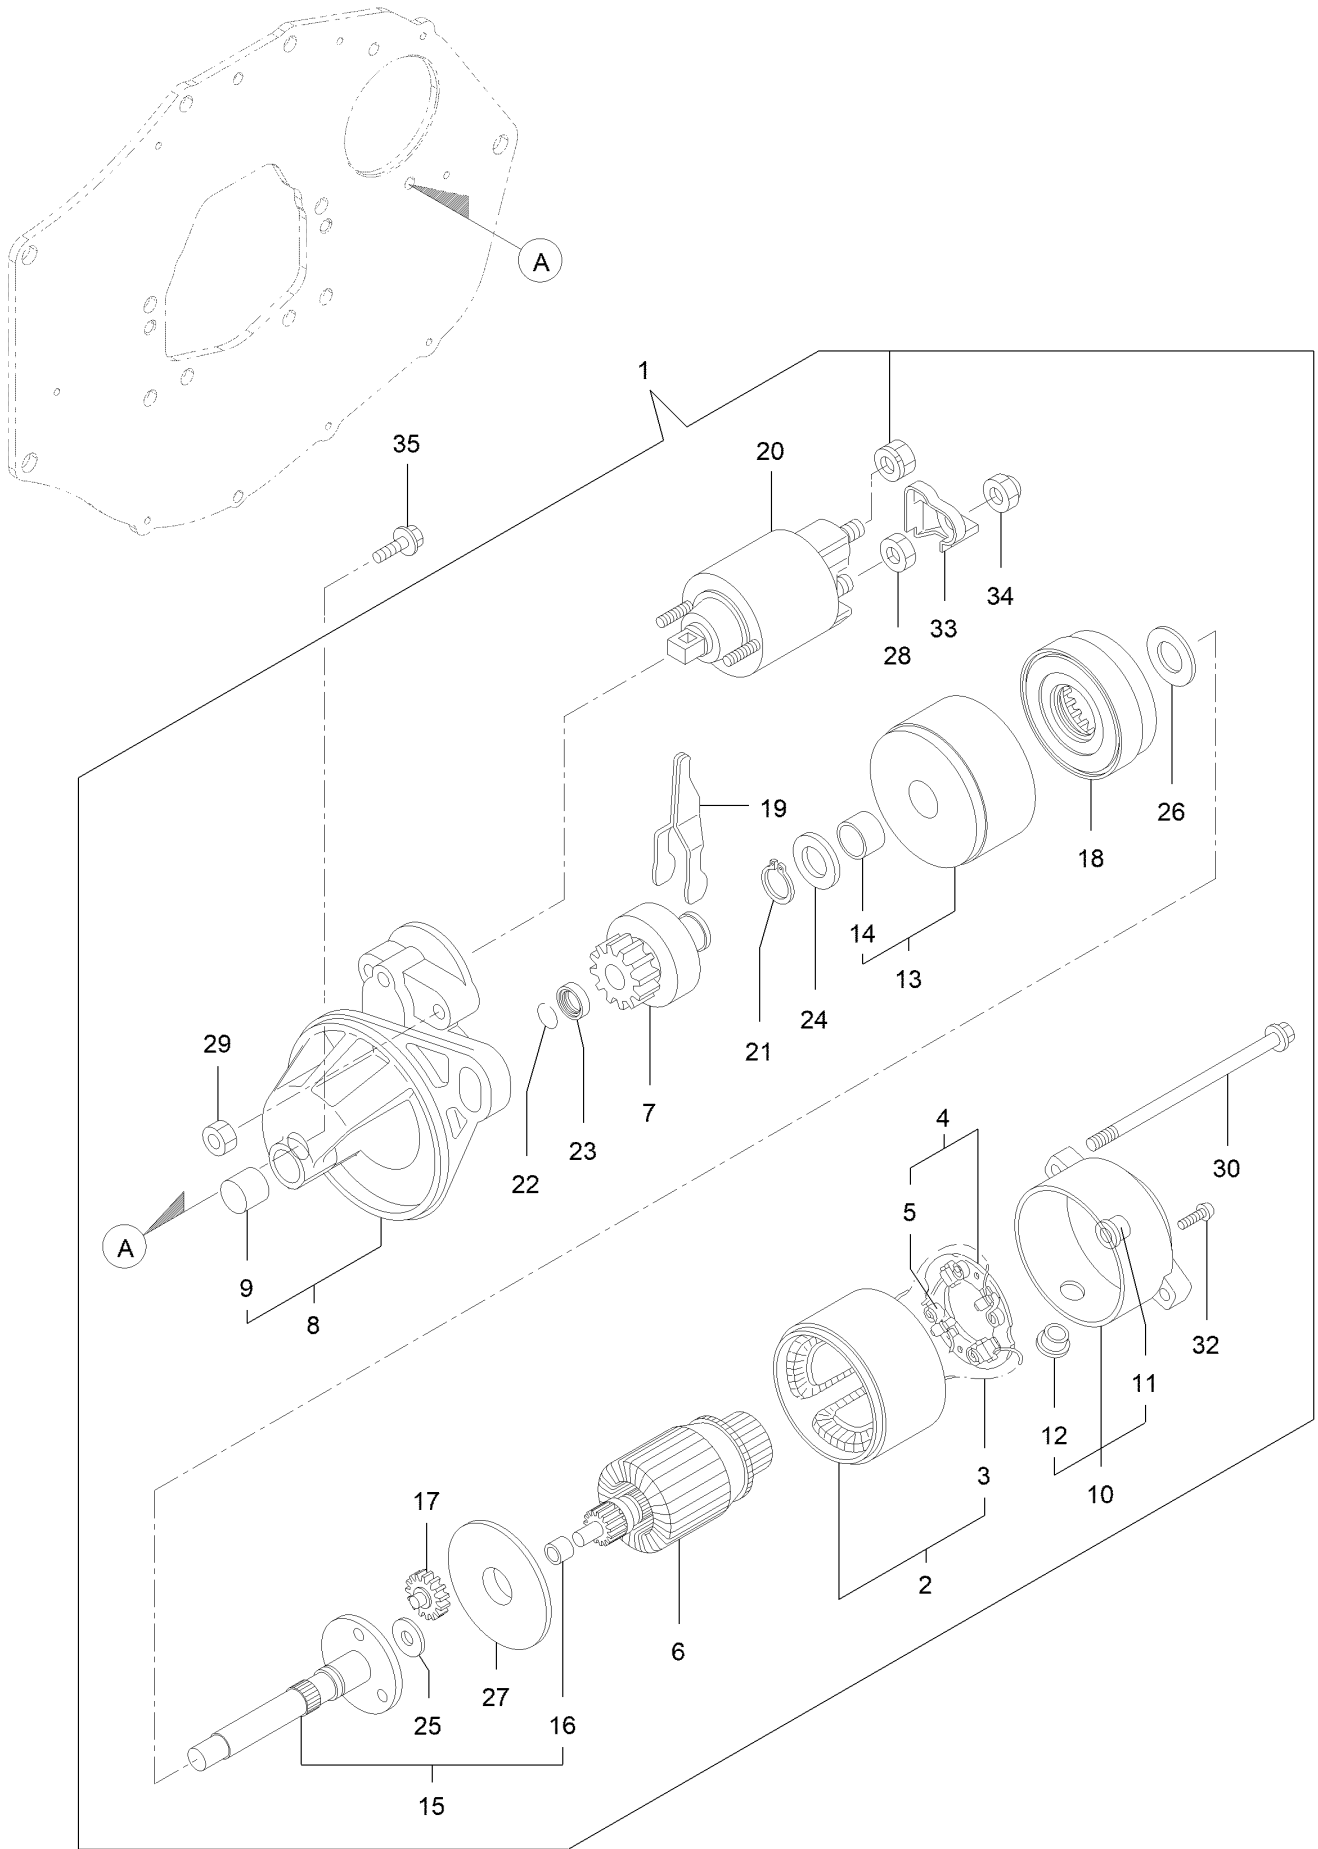

Starter Motor Assembly

Starter Motor Assembly (continued)

<i>Ref.</i>	<i>Part Number</i>	<i>Qty.</i>	<i>Description</i>	<i>Ref.</i>	<i>Part Number</i>	<i>Qty.</i>	<i>Description</i>
1	145-7851	1	Starter, P1.0	18	135-4261	1	Gear
2	145-7892	1	Yoke Assy	19	135-4262	1	Lever
3	135-4246	2	Starter Kit	20	135-4263	1	Switch ASM
4	135-4247	1	Holder ASM	21	135-4264	1	Ring
5	135-4248	4	Spring	22	135-4265	1	Ring
6	145-7893	1	Armature Assy	23	135-4266	1	Nut
7	135-4250	1	Clutch ASM	24	135-4267	1	Washer
8	135-4251	1	Housing ASM	25	135-4268	1	Washer
9	135-4252	1	Bearing-Needle	26	135-4269	1	Washer
10	135-4253	1	Frame ASM	27	135-4270	1	Plate
11	135-4254	1	Bearing	28	135-4271	1	Nut
12	135-4255	1	Cover	29	135-4272	2	Nut
13	135-4256	1	Bearing ASM	30	145-7894	2	Bolt, Through
14	135-4257	1	Bearing	32	135-4274	2	Screw
15	135-4258	1	Shaft ASM	33	135-4275	1	Cover-Terminal
16	135-4259	1	Bearing	34	135-4276	1	Nut
17	135-4260	3	Gear	35	127-3179	2	Bolt