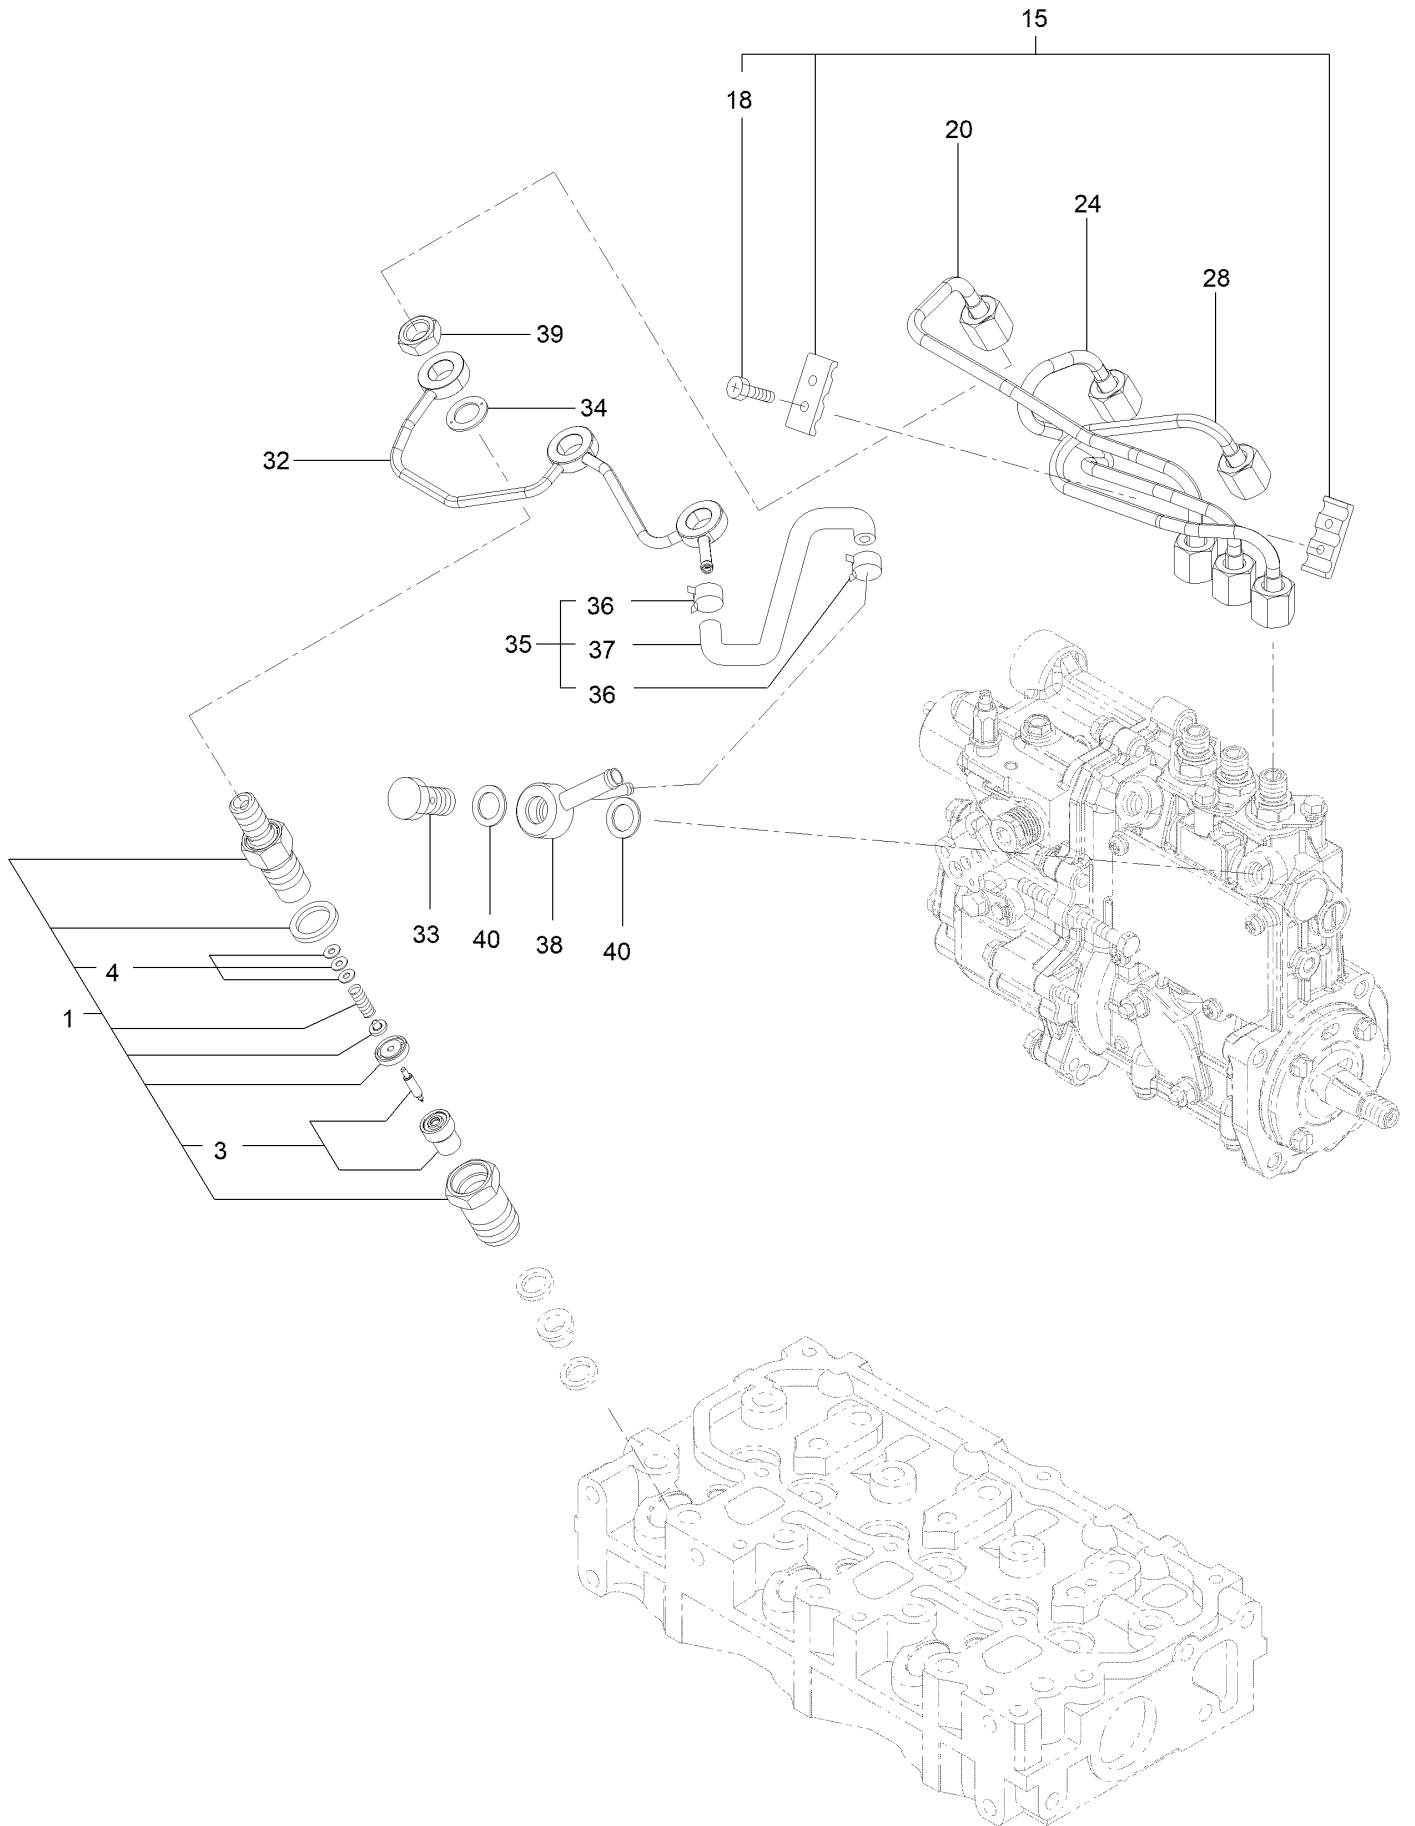

Fuel Injection Valve Assembly

Fuel Injection Valve Assembly (continued)

<i>Ref.</i>	<i>Part Number</i>	<i>Qty.</i>	<i>Description</i>	<i>Ref.</i>	<i>Part Number</i>	<i>Qty.</i>	<i>Description</i>
1	135-4229	3	Nozzle ASM	33	145-7832	1	Bolt, Pipe Joint
3	135-4230	3	Nozzle ASM	34	135-4237	3	Gasket
4	135-4231	3	Adjusting Shim Set	35	145-7883	1	Pipe Assy, Fo Return
15	134-1488	1	Retainer-Pipe	36	136-8225	2	Clamp-Hose
18	125-7027	2	Bolt	37	145-7882	1	Pipe, Fo Return
20	145-7876	1	Pipe Assy, Injection	38	145-7860	1	Joint, Overflow
24	145-7877	1	Pipe, Injection No. 2	39	135-4240	3	Nut-Nozzle
28	145-7878	1	Pipe, Injection No. 3	40	125-7176	2	Washer-Seal
32	145-7875	1	Pipe Assy, Return