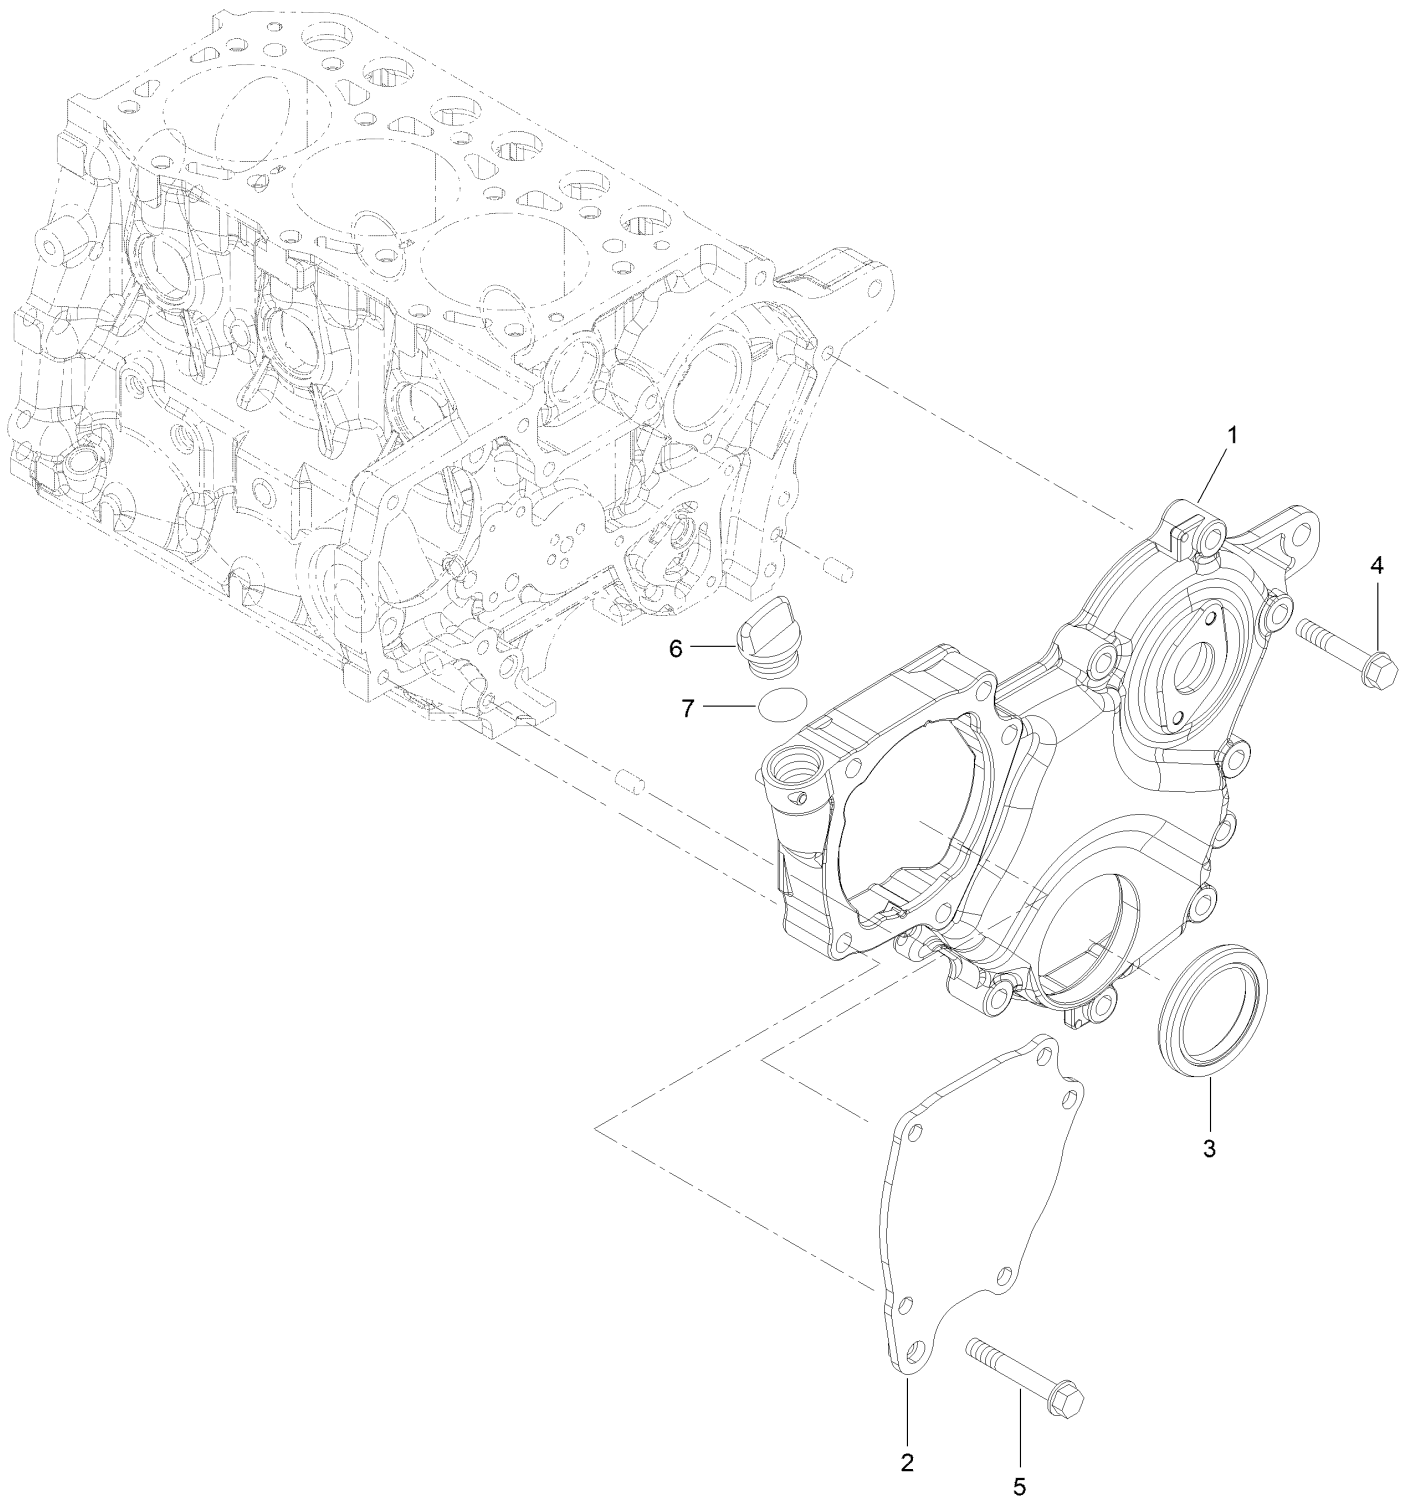

Gear Housing Assembly

Gear Housing Assembly (continued)

<i>Ref.</i>	<i>Part Number</i>	<i>Qty.</i>	<i>Description</i>	<i>Ref.</i>	<i>Part Number</i>	<i>Qty.</i>	<i>Description</i>
1	145-7801	1	Case, Gear	5	125-7219	5	Bolt
2	145-7870	1	Cover, Pump Timing	6	145-7800	1	Cap, Oil Supply
3	135-4047	1	Seal-Oil	7	145-7810	1	O-Ring, C 0190 G
4	125-7217	8	Bolt