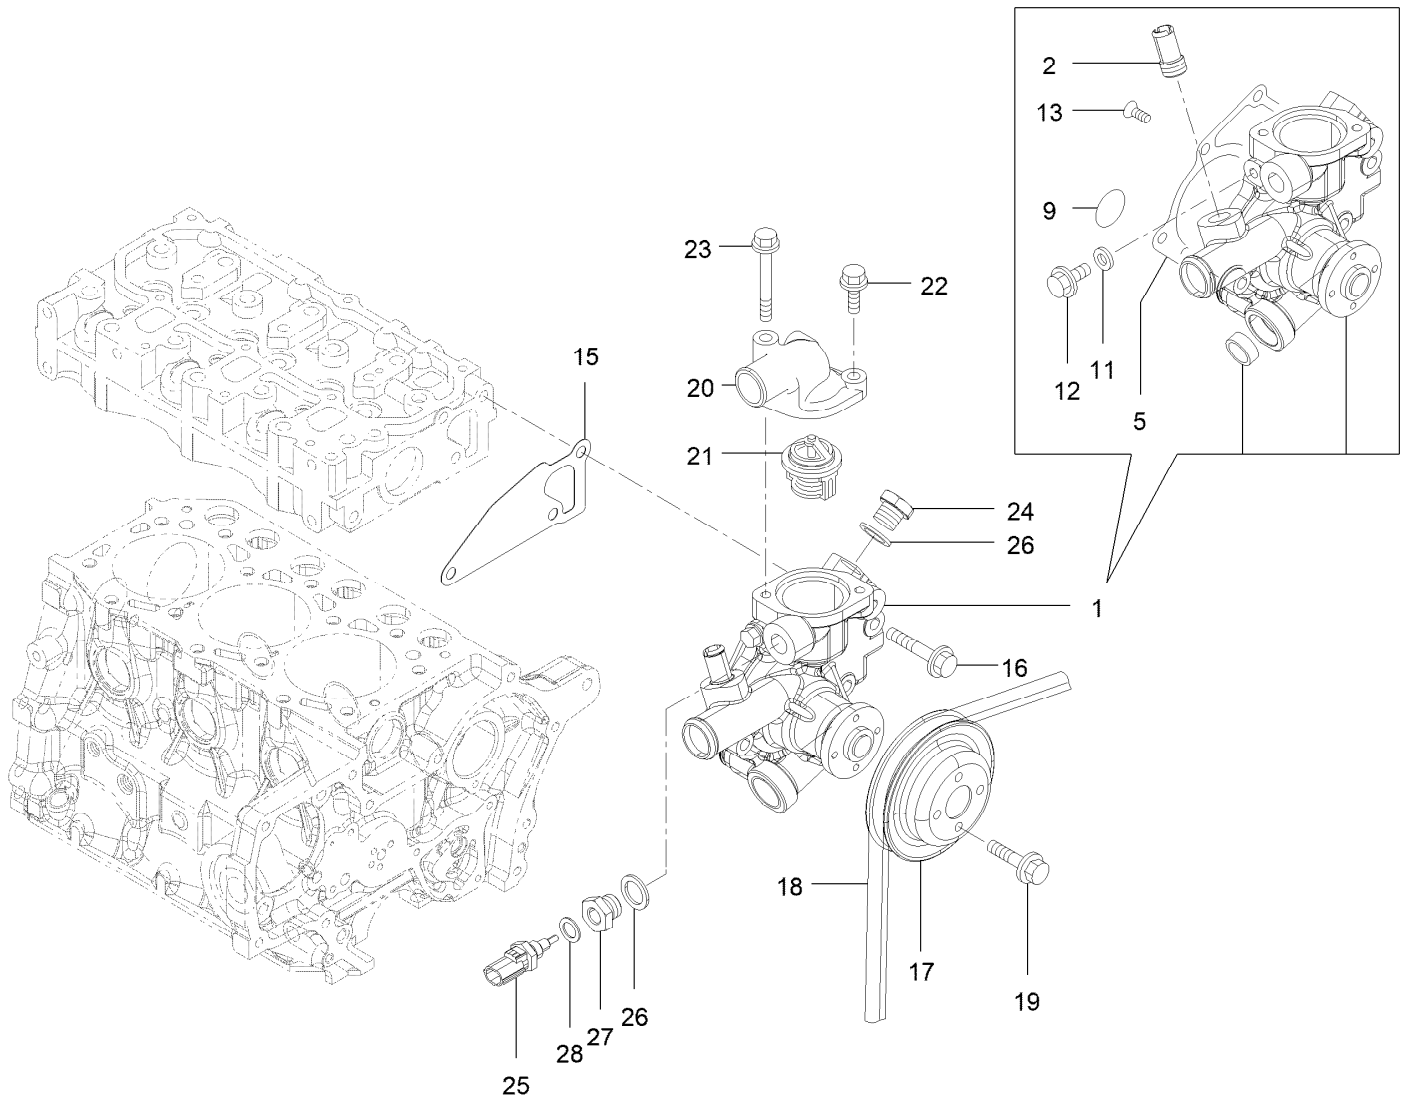

Cooling Water System Assembly

Cooling Water System Assembly (continued)

<i>Ref.</i>	<i>Part Number</i>	<i>Qty.</i>	<i>Description</i>	<i>Ref.</i>	<i>Part Number</i>	<i>Qty.</i>	<i>Description</i>
1	145-7807	1	Pump Assy, CW	19	125-7206	4	Bolt
2	135-4191	1	Joint-Pipe	20	135-4199	1	Cover-Thermostat
5	145-7806	1	Gasket, Water Pump	21	145-7857	1	Thermostat, 82C
9	145-7856	1	O-Ring	22	135-4201	1	Bolt
11	125-7192	1	Gasket	23	135-4202	1	Bolt
12	125-7212	1	Bolt	24	125-6953	1	Plug
13	133-2504	5	Screw	25	125-7124	1	Sensor-Thermostat, CW
15	145-7850	1	Gasket, Water Pump	26	125-6979	2	Gasket
16	125-7219	3	Bolt	27	135-4203	1	Joint
17	134-1417	1	V-Pulley	28	125-7176	1	Washer-Seal
18	145-7833	1	V-Belt, A34.5