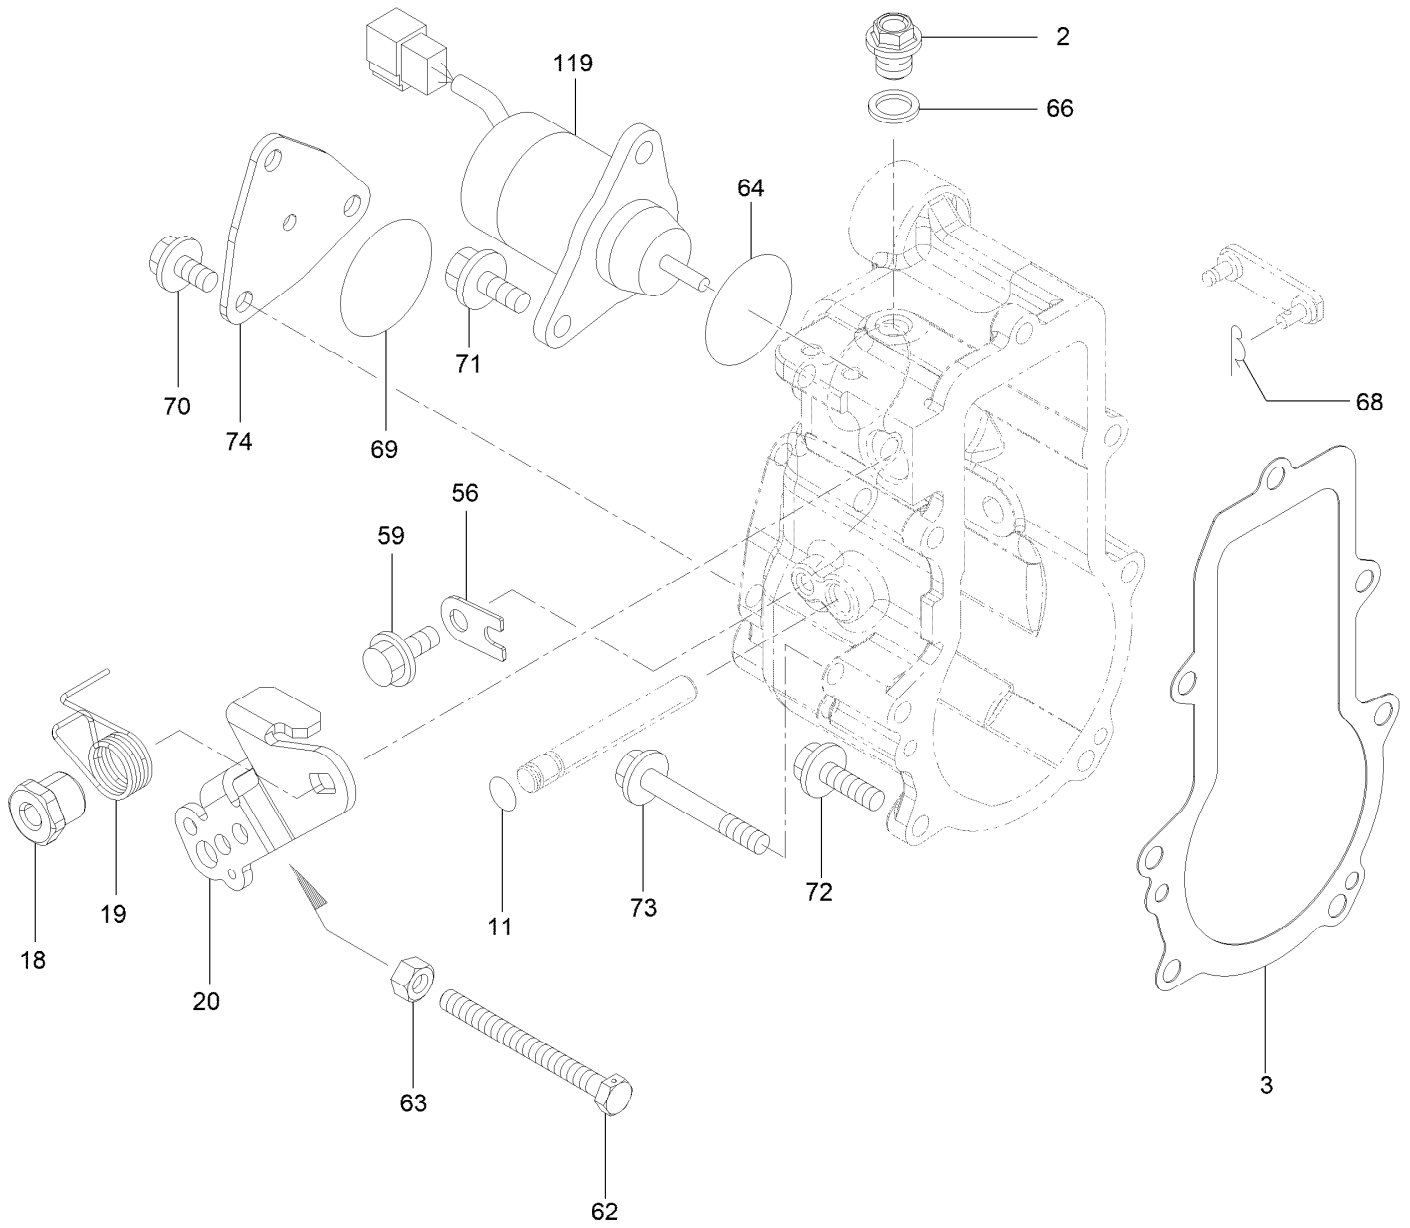

Governor Assembly

Governor Assembly (continued)

<i>Ref.</i>	<i>Part Number</i>	<i>Qty.</i>	<i>Description</i>	<i>Ref.</i>	<i>Part Number</i>	<i>Qty.</i>	<i>Description</i>
2	135-4226	1	Plug	64	134-1520	1	O-Ring
3	135-4227	1	Gasket	66	125-7175	1	Washer-Seal
11	135-4207	1	O-Ring	68	134-1529	1	Pin
18	134-1508	1	Nut	69	145-7888	1	O-Ring, 1As36.0
19	145-7853	1	Spring, Lever	70	125-7205	3	Bolt
20	134-1385	1	Lever-Control	71	125-7207	2	Bolt
56	134-1395	1	Stopper-Shaft	72	125-7209	4	Bolt
59	125-7205	1	Bolt	73	136-8256	3	Bolt
62	145-7885	1	Bolt, Idle	74	145-7884	1	Cover, Governor Case
63	134-4014	1	Nut	119	134-4015	1	Solenoid, Stop