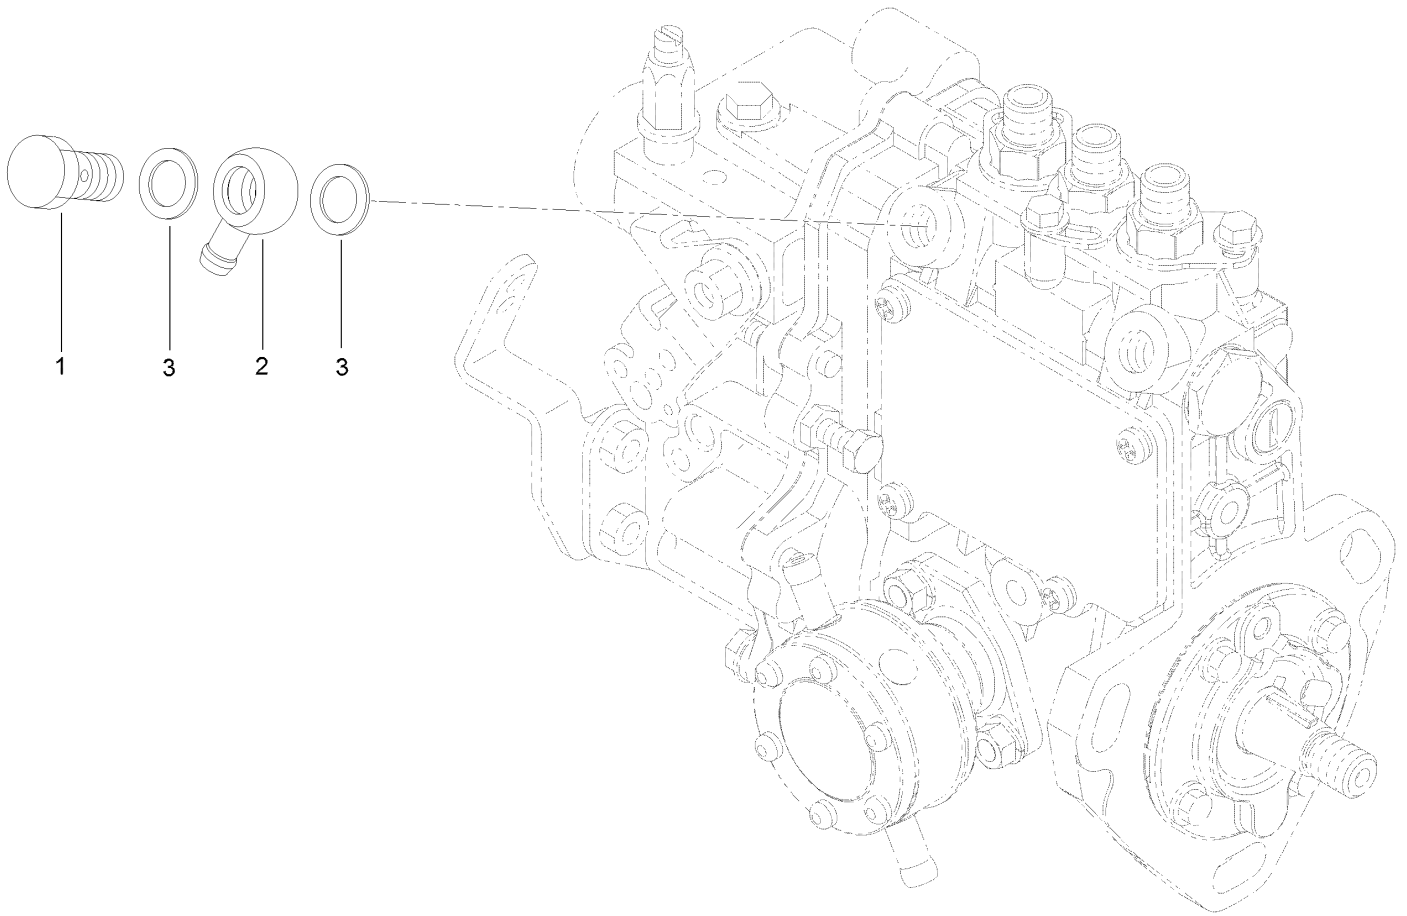

Fuel Pipe Assembly

Fuel Pipe Assembly (continued)

<i>Ref.</i>	<i>Part Number</i>	<i>Qty.</i>	<i>Description</i>
1	135-4242	1	Bolt-Joint, Pipe
2	135-4243	1	Joint-Pipe
3	125-7176	2	Washer-Seal