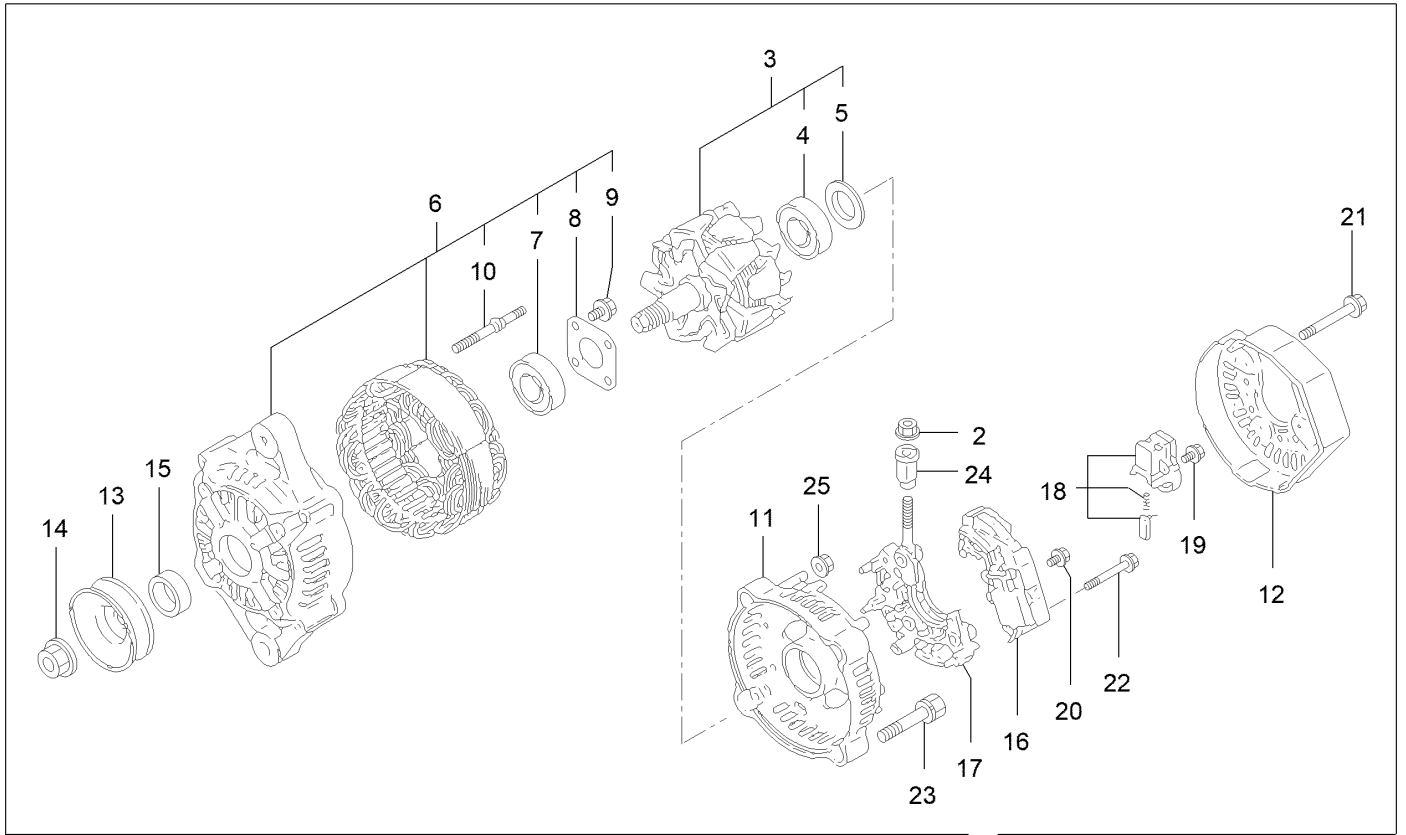

Generator Assembly

Generator Assembly (continued)

<i>Ref.</i>	<i>Part Number</i>	<i>Qty.</i>	<i>Description</i>	<i>Ref.</i>	<i>Part Number</i>	<i>Qty.</i>	<i>Description</i>
1	134-4016	1	Alternator, 12V-55A	16	145-7881	1	Regulator Assy
2	144-0647	1	Nut	17	127-3848	1	Holder
3	127-3843	1	Rotor ASM	18	127-2993	1	Holder
4	127-2983	1	Bearing-Ball	19	127-2965	6	Screw
5	127-2962	1	Cover	20	127-2966	1	Screw
6	135-4025	1	Frame ASM	21	127-2967	3	Bolt
7	127-2958	1	Bearing-Ball	22	127-2968	2	Screw
8	127-2959	1	Plate-Retainer	23	127-2969	2	Bolt
9	127-2960	4	Screw	24	127-2970	1	Bushing-Insulation
10	127-2961	2	Stud	25	127-2971	2	Nut
11	127-3845	1	Frame	26	135-4277	1	Bolt
12	134-4017	1	Cover, End	27	145-7852	1	Adjuster, Belt
13	127-2954	1	Pulley	28	140-7166	1	Spacer-Adjuster
14	127-2955	1	Nut	29	125-7134	1	Bolt
15	127-2957	1	Collar	30	125-7595	1	Bolt