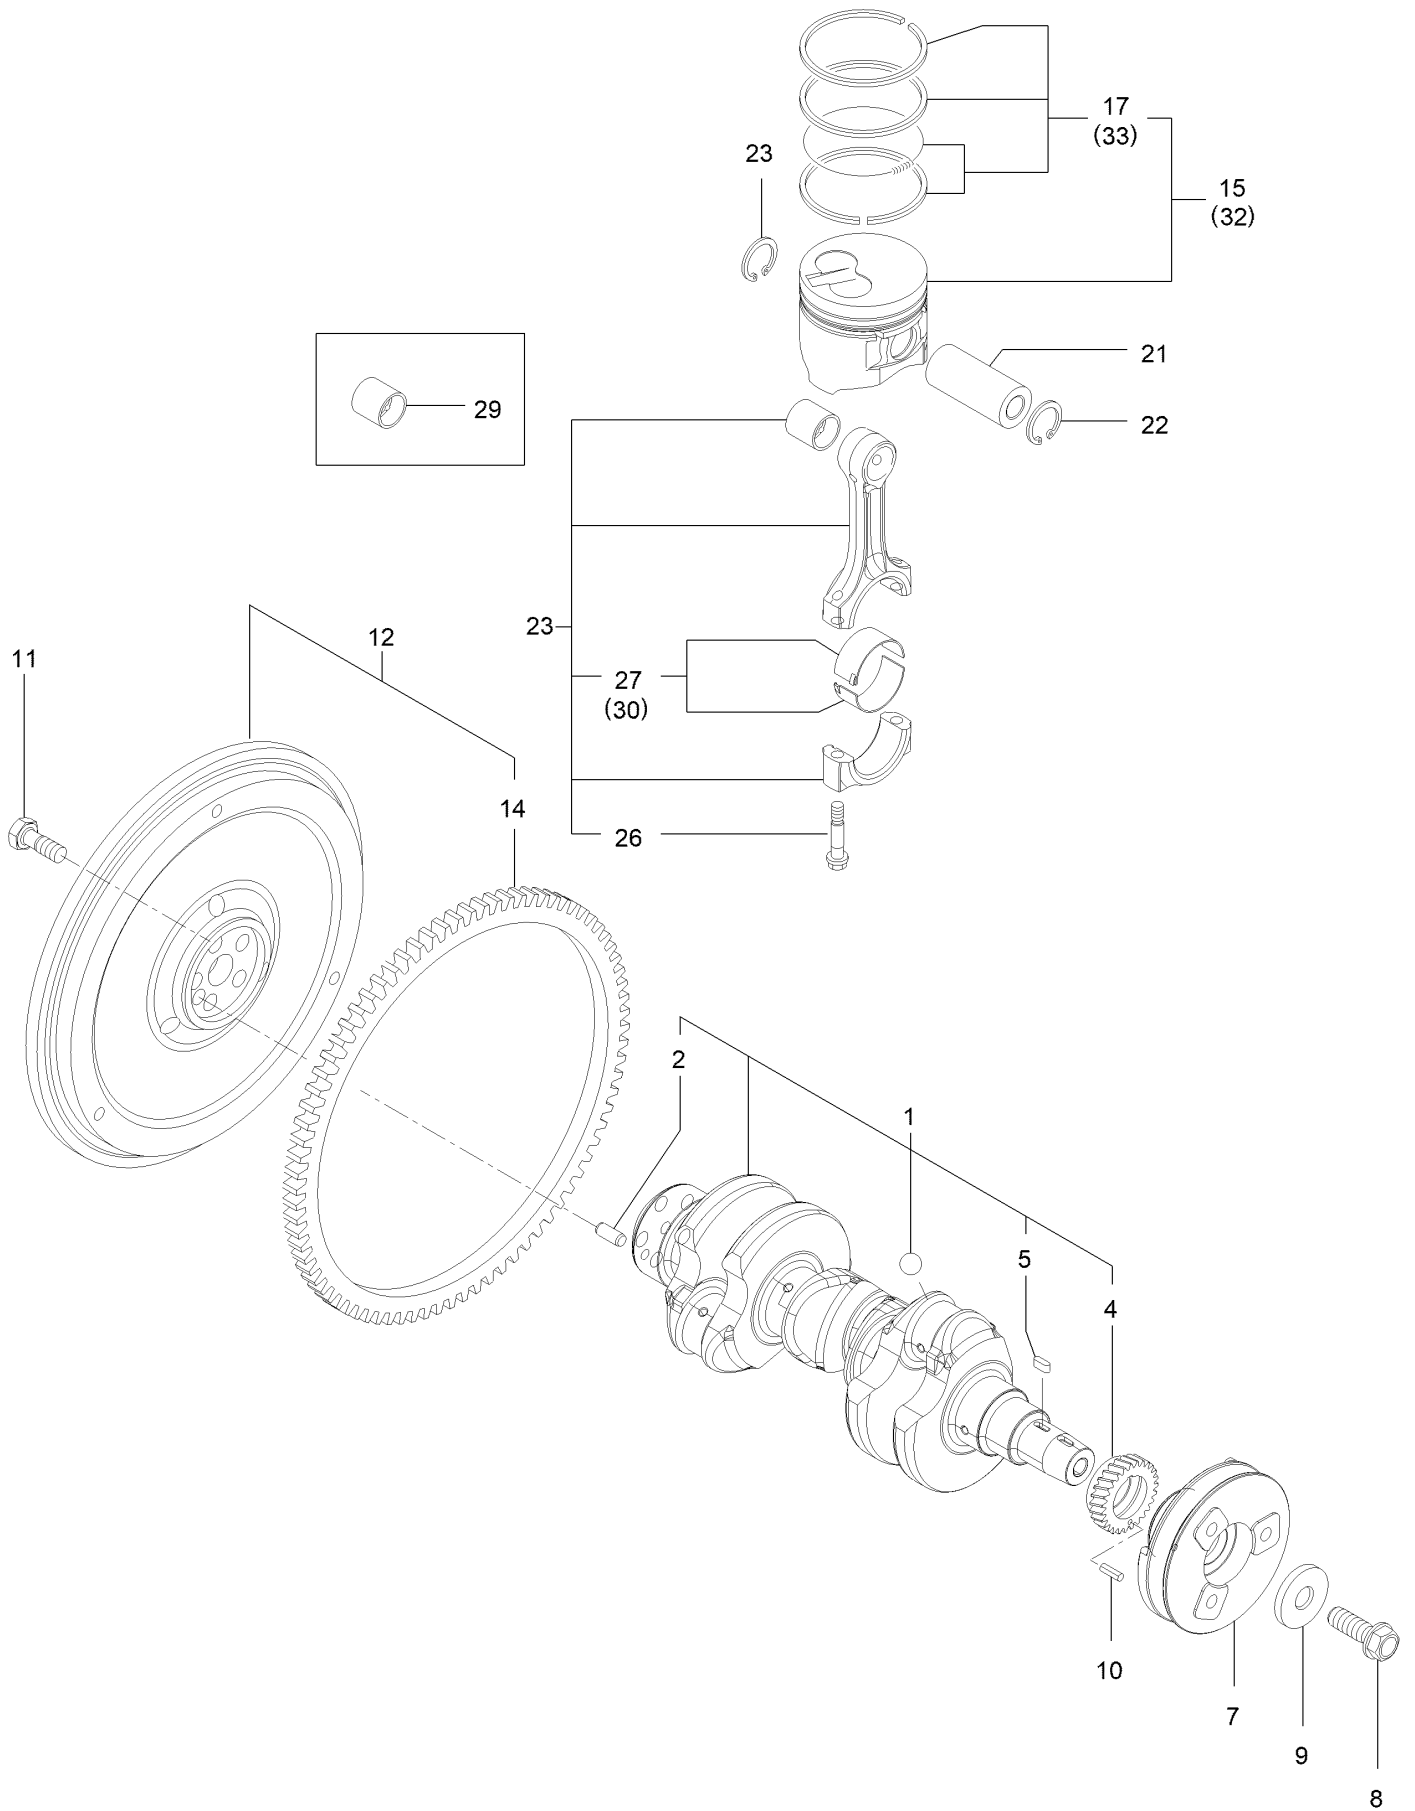

Crankshaft and Piston Assembly

Crankshaft and Piston Assembly (continued)

<i>Ref.</i>	<i>Part Number</i>	<i>Qty.</i>	<i>Description</i>	<i>Ref.</i>	<i>Part Number</i>	<i>Qty.</i>	<i>Description</i>
1	145-7871	1	Crankshaft Assy	15	145-7872	3	Piston Assy
2	125-6995	1	Pin	17	145-7865	3	Ring Set, Piston
4	145-7821	1	Gear, Crankshaft	21	134-1408	3	Pin-Piston
5	135-4154	1	Key	22	135-4166	6	Ring
7	145-7822	1	V-Pulley, Crankshaft	23	145-7847	3	Rod Assy, Connecting
8	135-4159	1	Bolt-Flange	26	135-4168	6	Bolt-Rod, Connecting
9	145-7855	1	Washer, 12	27	145-7848	3	Metal Assy, Crank Pin
10	125-7182	1	Pin-Spring	29	135-4170	3	Bearing-Pin, Piston
11	135-4155	5	Bolt, Flywheel 5	30	145-7849	3	Metal Assy, Pin .25
12	145-7803	1	Flywheel Assy	32	145-7873	3	Piston Assy, 0.25 Os
14	145-7880	1	Gear, Ring Z=105	33	145-7866	3	Ring Set, Piston .25