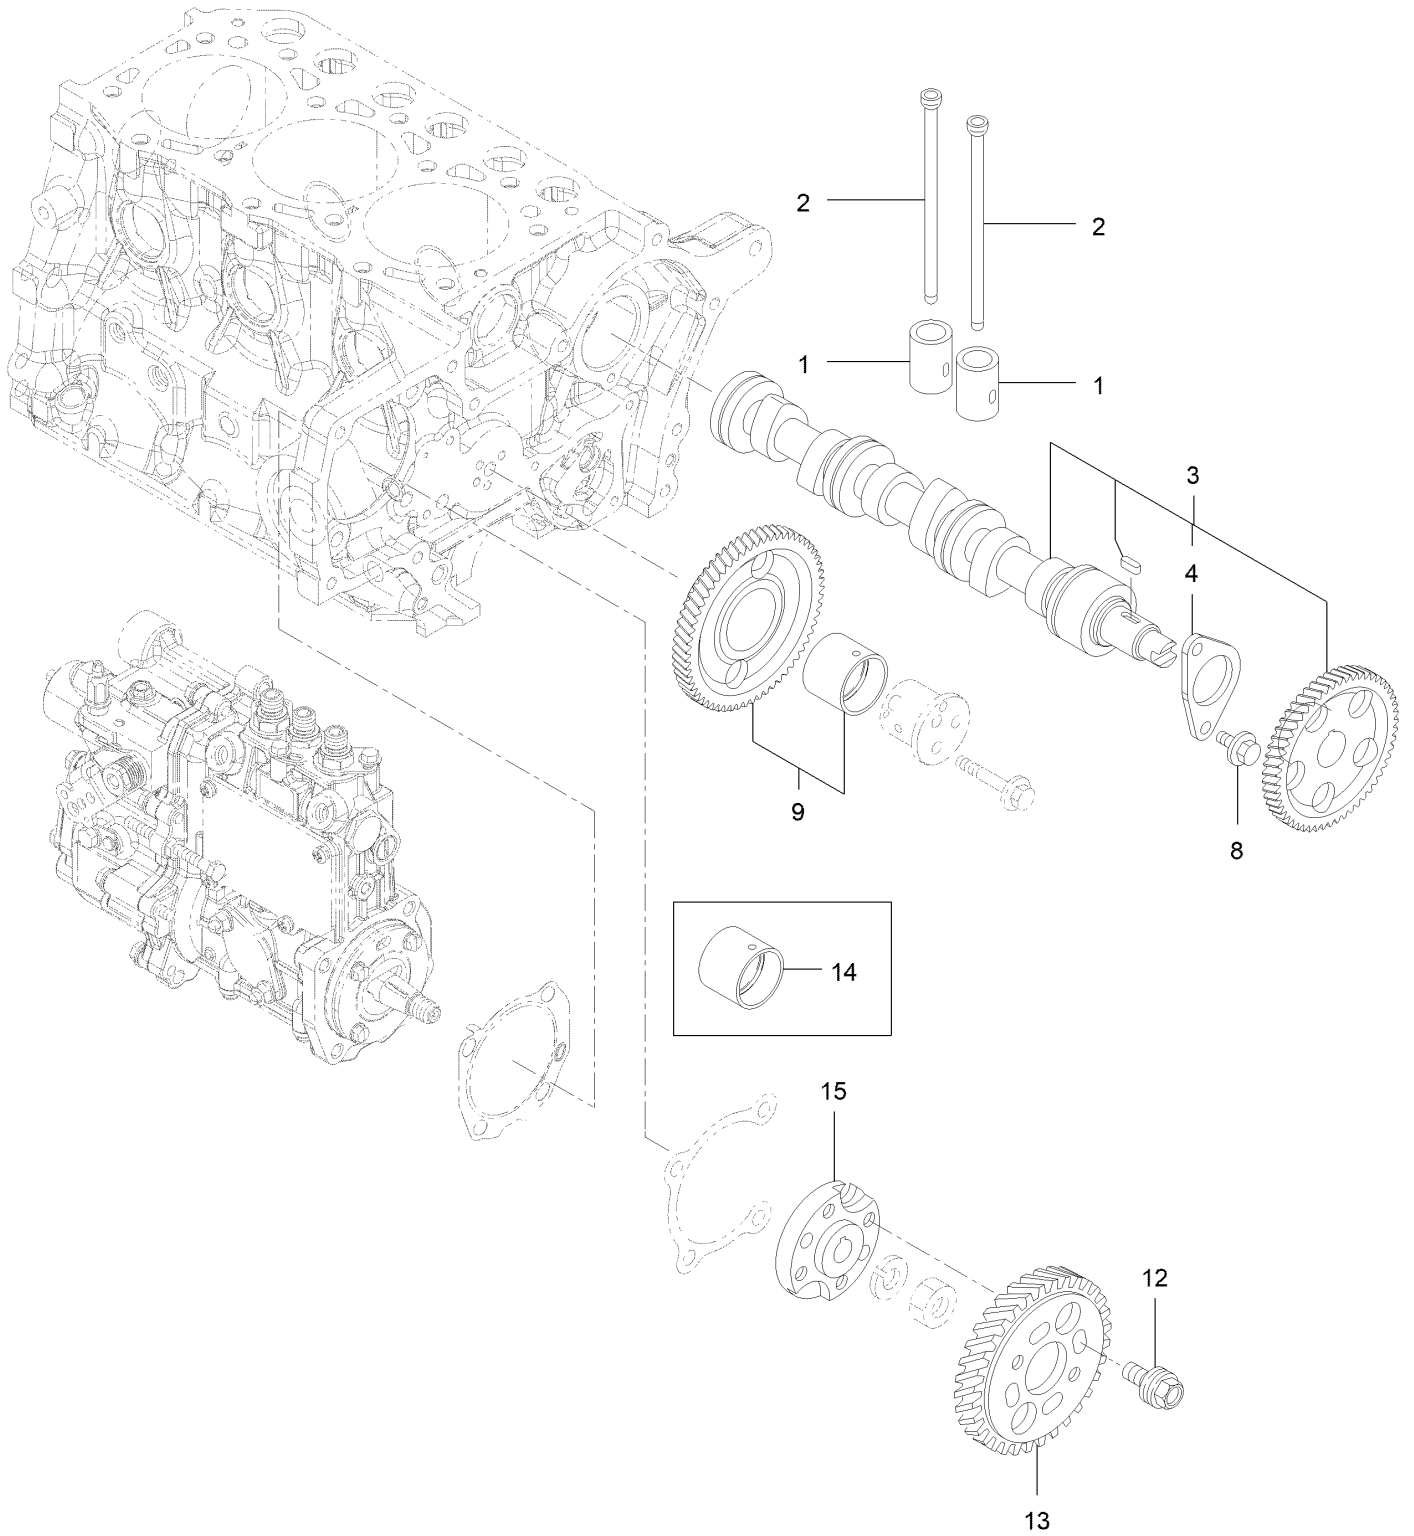

Camshaft and Driving Gear Assembly

Camshaft and Driving Gear Assembly (continued)

<i>Ref.</i>	<i>Part Number</i>	<i>Qty.</i>	<i>Description</i>	<i>Ref.</i>	<i>Part Number</i>	<i>Qty.</i>	<i>Description</i>
1	135-4108	6	Tappet	9	145-7804	1	Gear Assy, Idle
2	145-7846	6	Rod, Push	12	125-7020	4	Bolt
3	145-7802	1	Camshaft Assy	13	145-7825	1	Gear, Pump
4	145-7854	1	Metal, Camshaft	14	145-7824	1	Bush, Idle Gear
8	125-7206	2	Bolt	15	135-4150	1	Flange