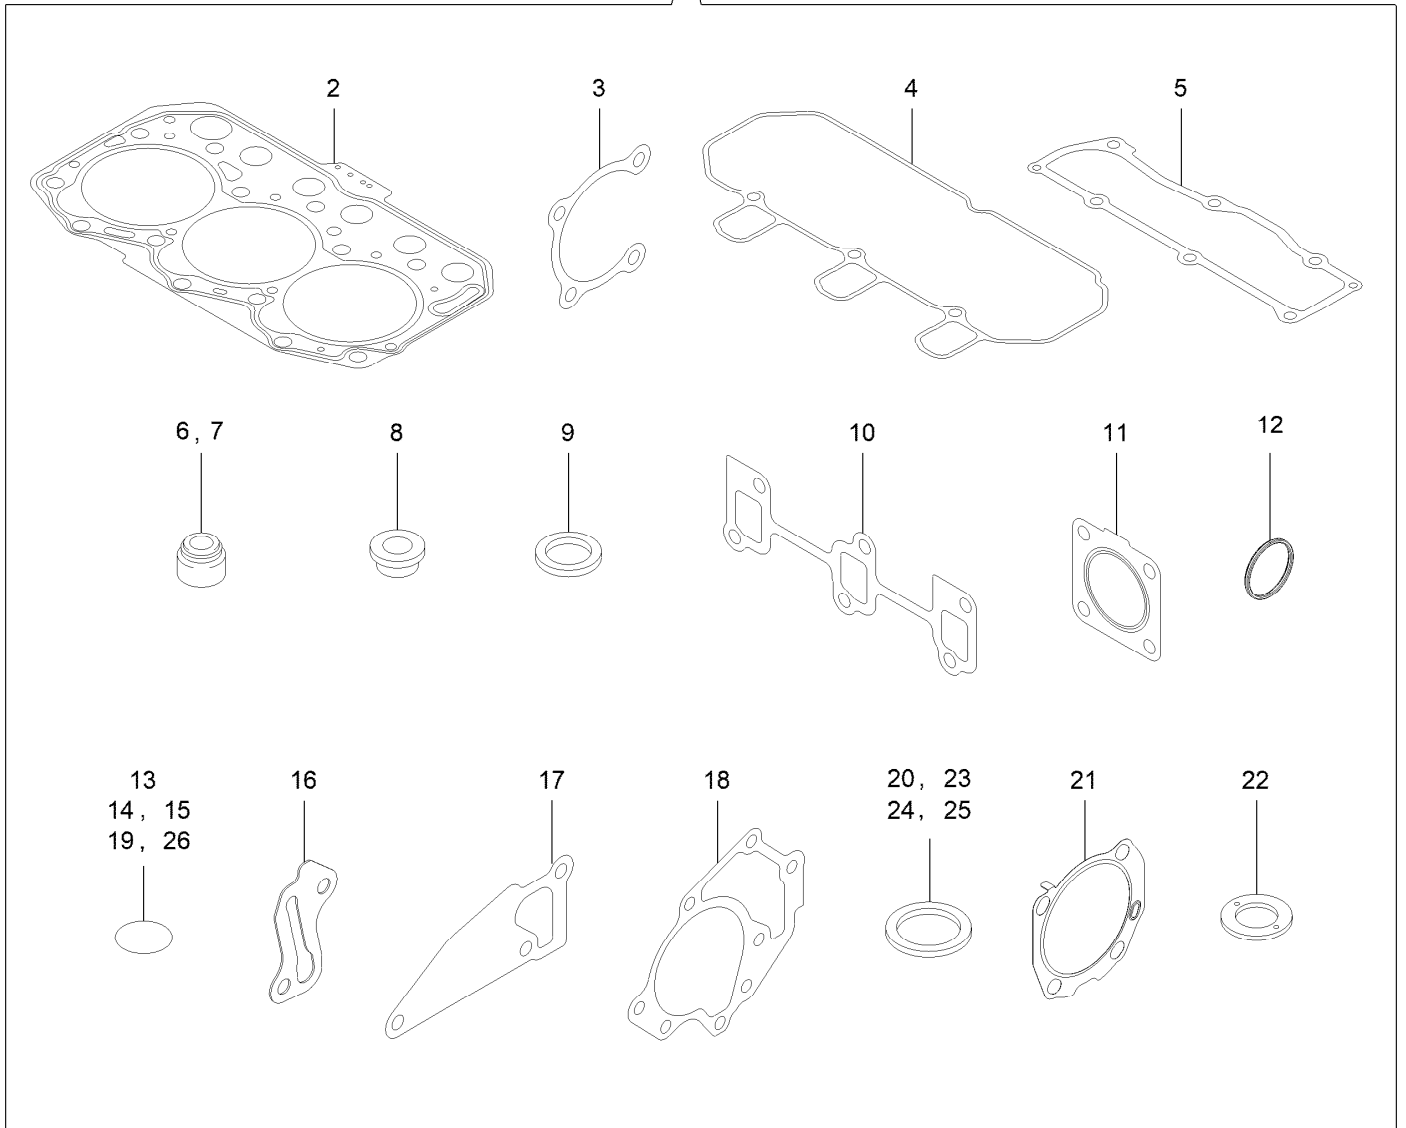

Gasket Set

1

Gasket Set (continued)

<i>Ref.</i>	<i>Part Number</i>	<i>Qty.</i>	<i>Description</i>	<i>Ref.</i>	<i>Part Number</i>	<i>Qty.</i>	<i>Description</i>
1	145-7891	1	Gasket Set	14	145-7827	1	O-Ring
2	145-7861	1	Gasket, Head	15	145-7834	1	O-Ring, P11
3	145-7812	1	Gasket, Pump	16	145-7829	1	Gasket, Oil Pipe
4	145-7841	1	Gasket, Bonnet	17	145-7850	1	Gasket, Water Pump
5	145-7843	1	Gasket, Bonnet Cover	18	145-7806	1	Gasket, Water Pump
6	125-6915	3	Seal-Stem, Valve	19	145-7835	1	O-Ring, P21 Epdm
7	125-6916	3	Seal-Stem, Valve	20	125-6979	1	Gasket
8	135-4069	3	Protector-Nozzle	21	145-7831	1	Gasket, Fuel Pump
9	135-4070	6	Gasket-Nozzle	22	135-4237	3	Gasket
10	135-4107	1	Gasket-Manifold, Exhaust	23	125-7176	5	Washer-Seal
11	134-1383	1	Gasket-Silencer	24	136-8236	1	Washer-Seal
12	134-4004	1	Packing-Washer	25	125-7192	1	Gasket
13	133-6654	1	O-Ring	26	136-8249	2	O-Ring