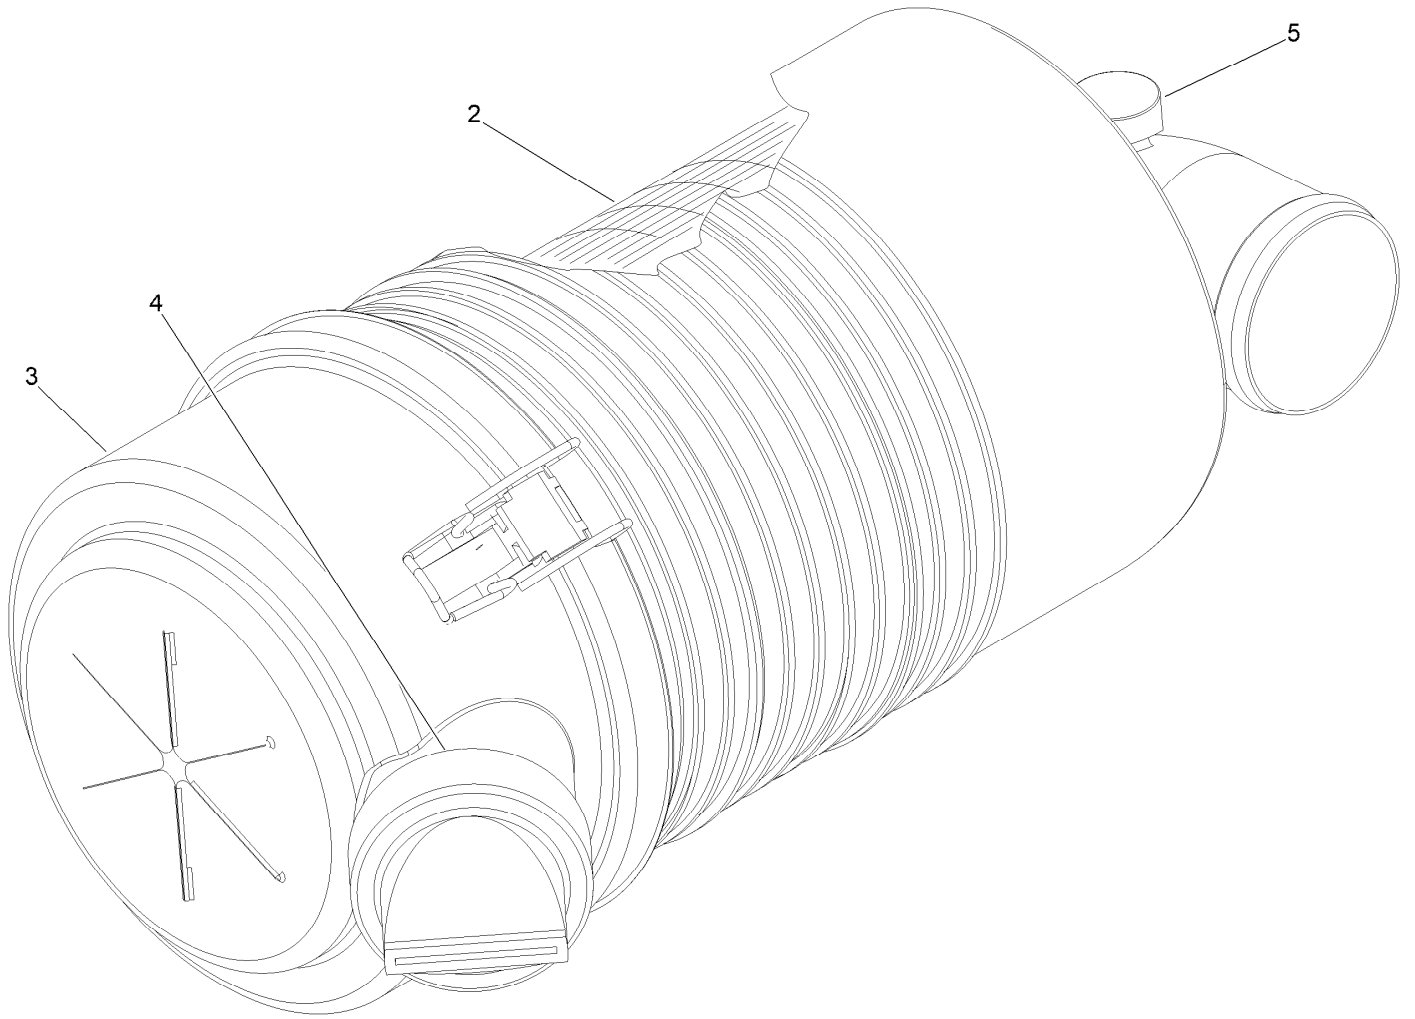

Air Cleaner Assembly No. 106-5277

Air Cleaner Assembly No. 106-5277 (continued)

<i>Ref.</i>	<i>Part Number</i>	<i>Qty.</i>	<i>Description</i>
2	108-3810	1	Filter-Air
3	98-9771	1	Cover ASM

<i>Ref.</i>	<i>Part Number</i>	<i>Qty.</i>	<i>Description</i>
4	87-9400	1	Valve-Vacuator
5	285-17	1	Plug-Pipe