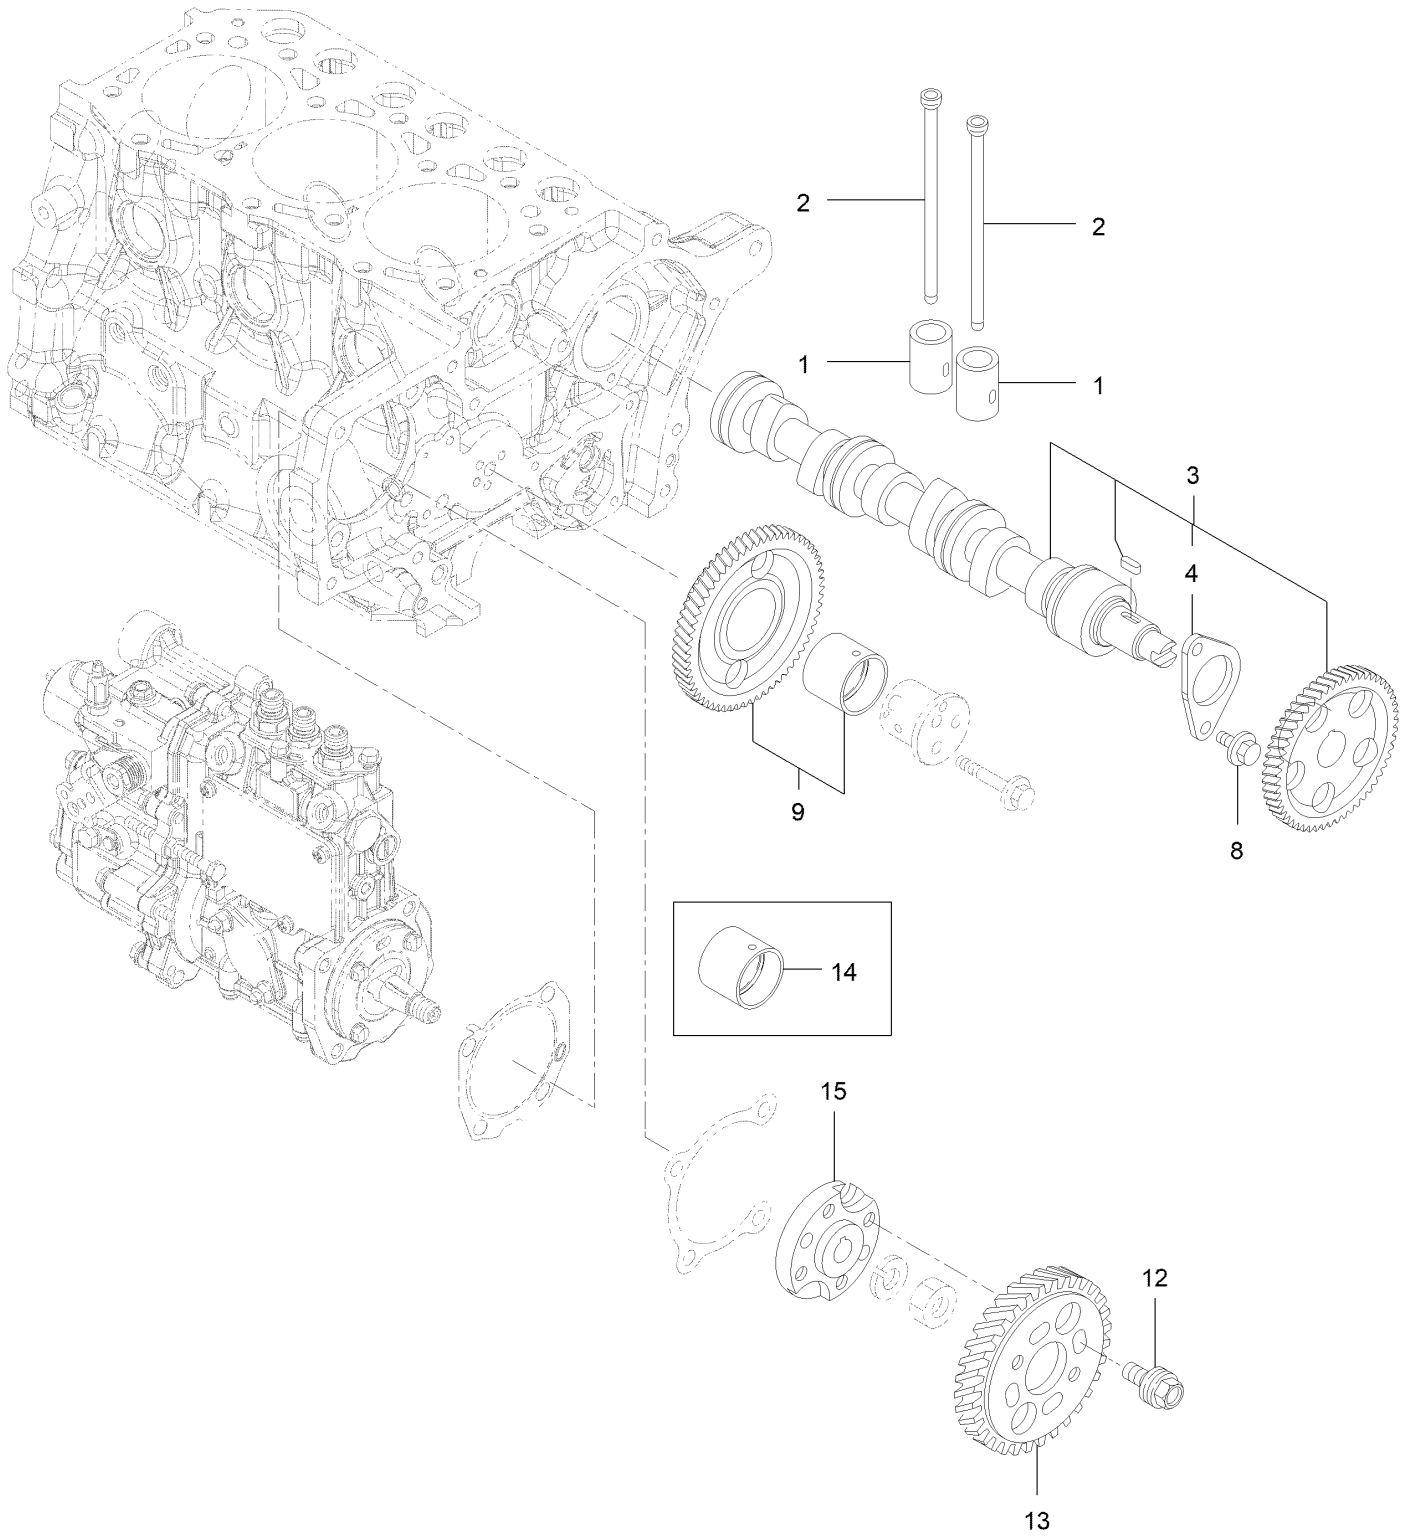

Camshaft and Driving Gear Assembly

Camshaft and Driving Gear Assembly (continued)

<i>Ref.</i>	<i>Part Number</i>	<i>Qty.</i>	<i>Description</i>	<i>Ref.</i>	<i>Part Number</i>	<i>Qty.</i>	<i>Description</i>
1	135-4108	6	Tappet	9	145-7804	1	Gear Assy, Idle
2	145-7846	6	Rod, Push	12	125-7020	4	Bolt
3	145-7802	1	Camshaft Assy	13	145-7825	1	Gear, Pump
4	145-7854	1	Metal, Camshaft	14	145-7824	1	Bush, Idle Gear
8	125-7206	2	Bolt	15	135-4150	1	Flange