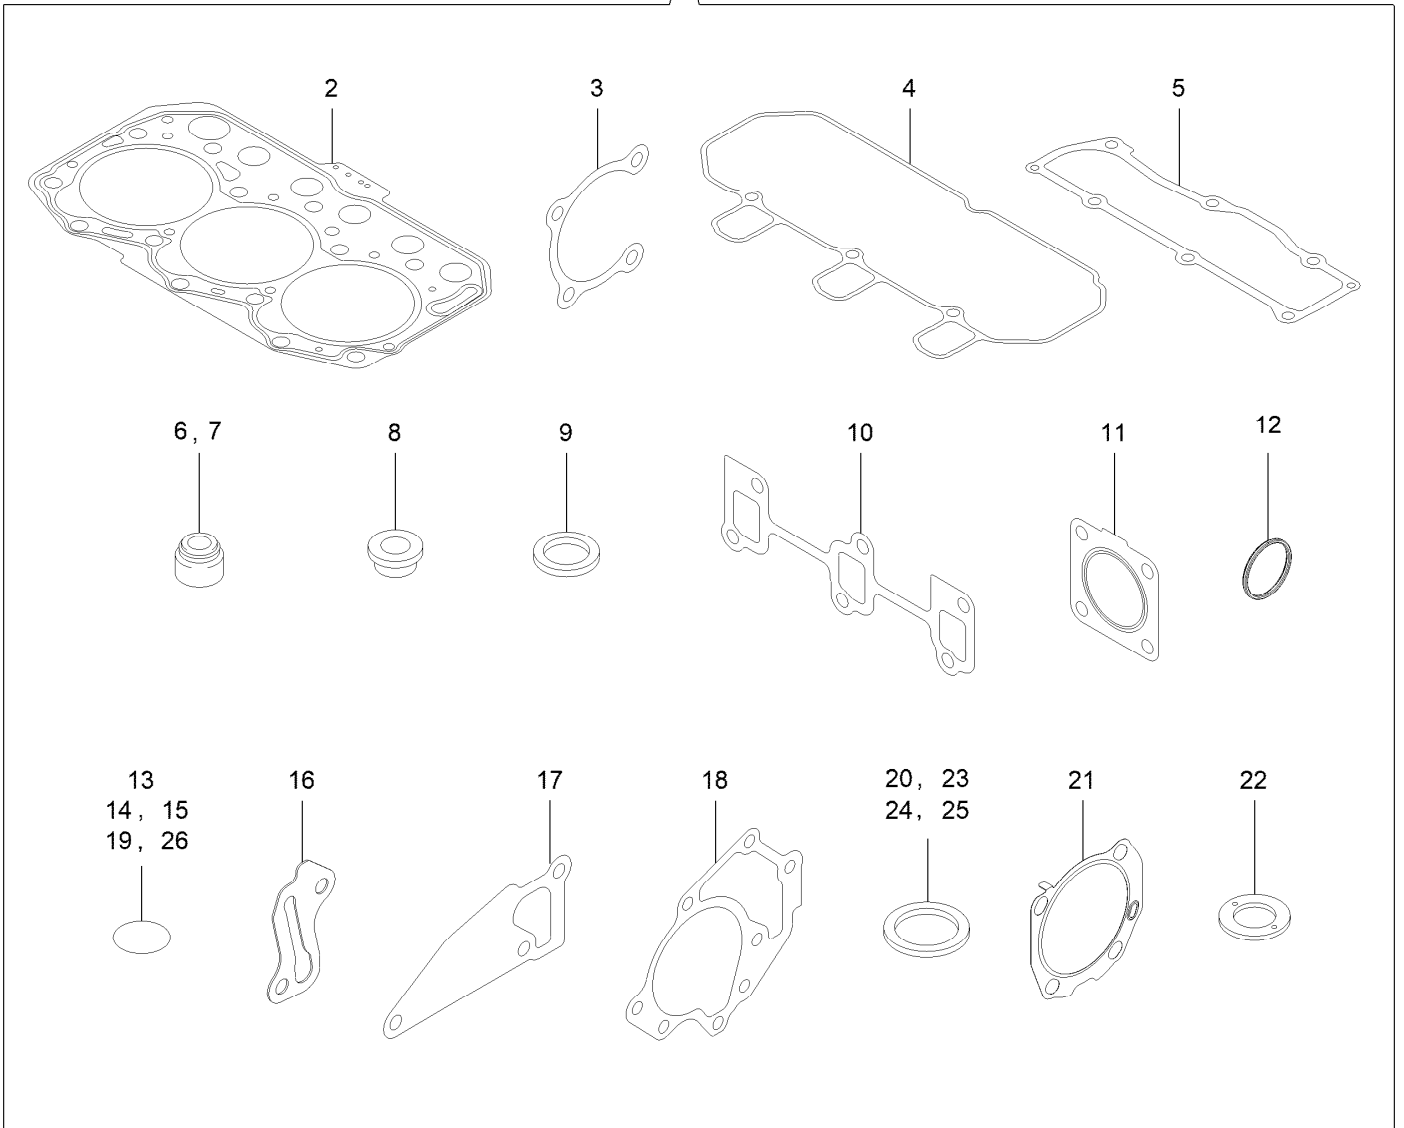

Gasket Set

1

Gasket Set (continued)

<i>Ref.</i>	<i>Part Number</i>	<i>Qty.</i>	<i>Description</i>	<i>Ref.</i>	<i>Part Number</i>	<i>Qty.</i>	<i>Description</i>
1	145-7891	1	Gasket Set	14	145-7827	1	O-Ring
2	145-7861	1	Gasket, Head	15	145-7834	1	O-Ring, P11
3	145-7812	1	Gasket, Pump	16	145-7829	1	Gasket, Oil Pipe
4	145-7841	1	Gasket, Bonnet	17	145-7850	1	Gasket, Water Pump
5	145-7843	1	Gasket, Bonnet Cover	18	145-7806	1	Gasket, Water Pump
6	125-6915	3	Seal-Stem, Valve	19	145-7835	1	O-Ring, P21 Epdm
7	125-6916	3	Seal-Stem, Valve	20	125-6979	1	Gasket
8	135-4069	3	Protector-Nozzle	21	145-7831	1	Gasket, Fuel Pump
9	135-4070	6	Gasket-Nozzle	22	135-4237	3	Gasket
10	135-4107	1	Gasket-Manifold, Exhaust	23	125-7176	5	Washer-Seal
11	134-1383	1	Gasket-Silencer	24	136-8236	1	Washer-Seal
12	134-4004	1	Packing-Washer	25	125-7192	1	Gasket
13	133-6654	1	O-Ring	26	136-8249	2	O-Ring