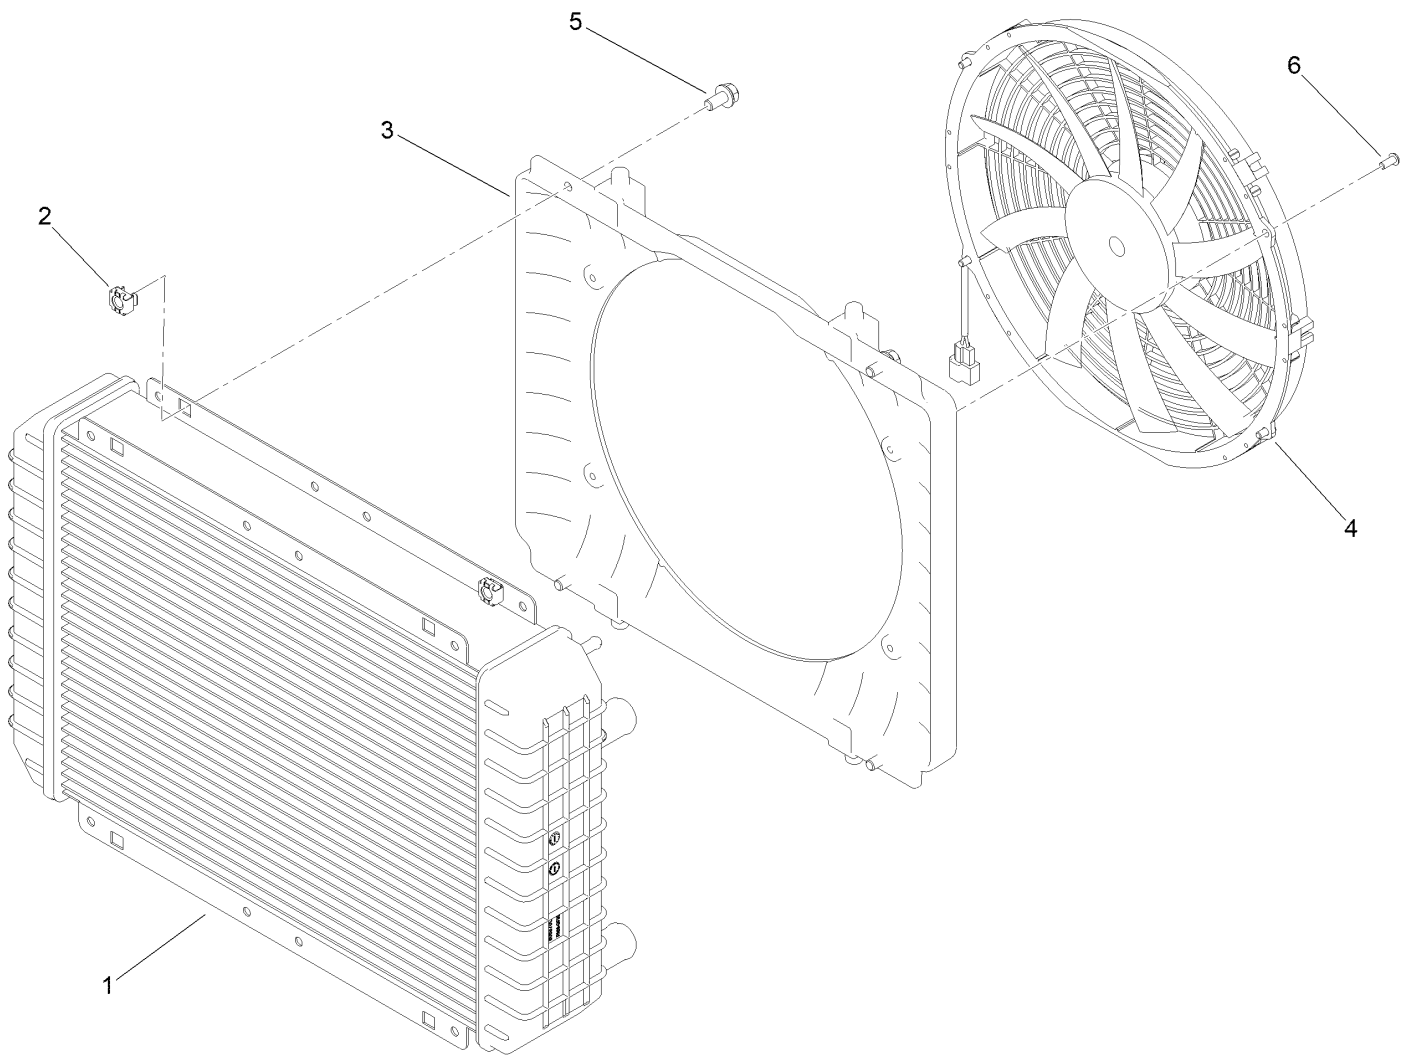

Radiator Assembly No. 147-7970

<i>Ref.</i>	<i>Part Number</i>	<i>Qty.</i>	<i>Description</i>
1	147-7971	1	Radiator
2	703856	4	Nut-Sq, Caged
3	139-4587	1	Shroud-Fan, Radiator
4	140-4694	1	Fan
5	139-2593	4	Screw-HHF
6	147-7972	4	Screw-BHCS