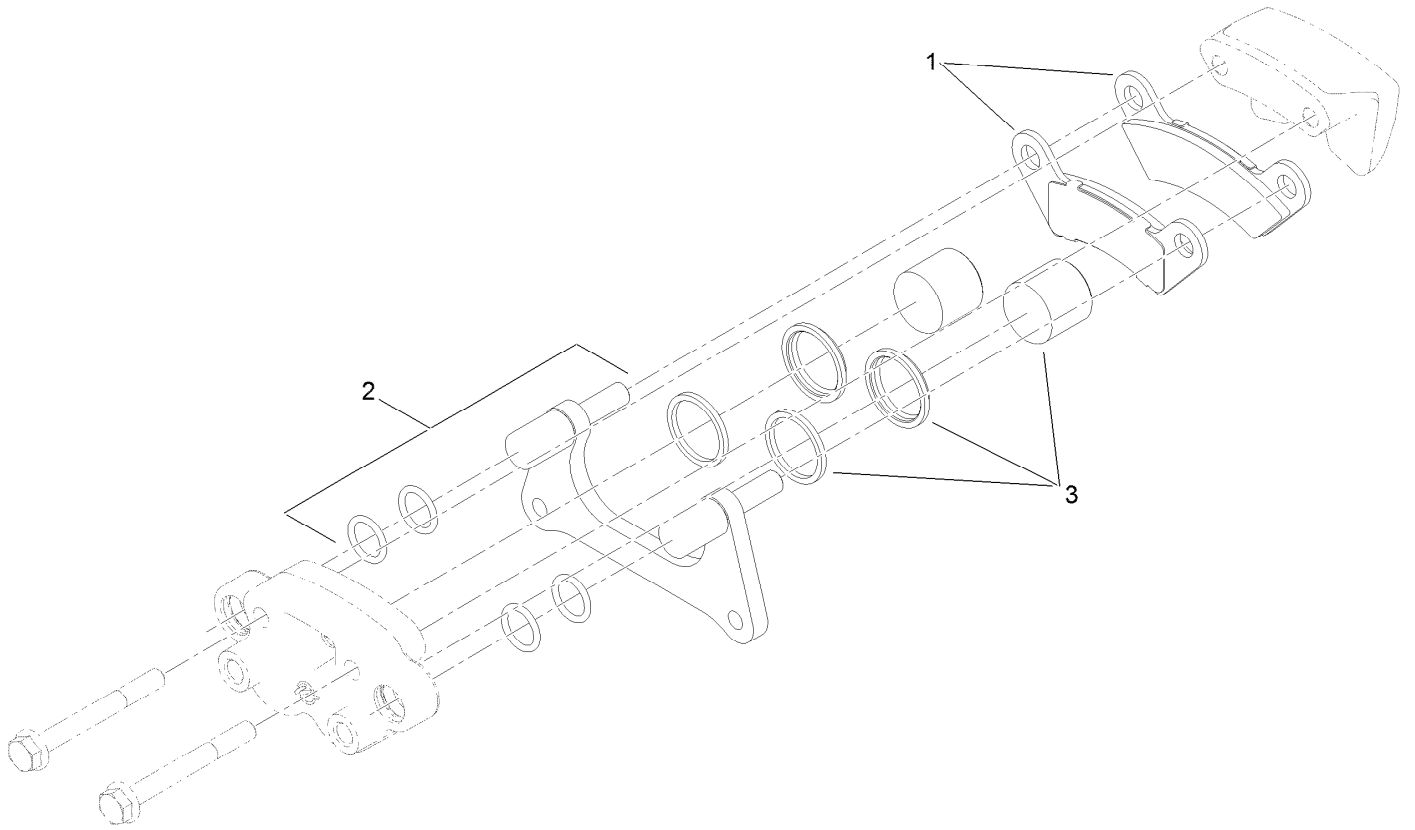

Brake Caliper Assembly No. 127-7424

<i>Ref.</i>	<i>Part Number</i>	<i>Qty.</i>	<i>Description</i>
1	133-0628	1	Brake Pad Kit
2	119-9511	1	Bracket Kit
3	133-0614	1	Piston Kit