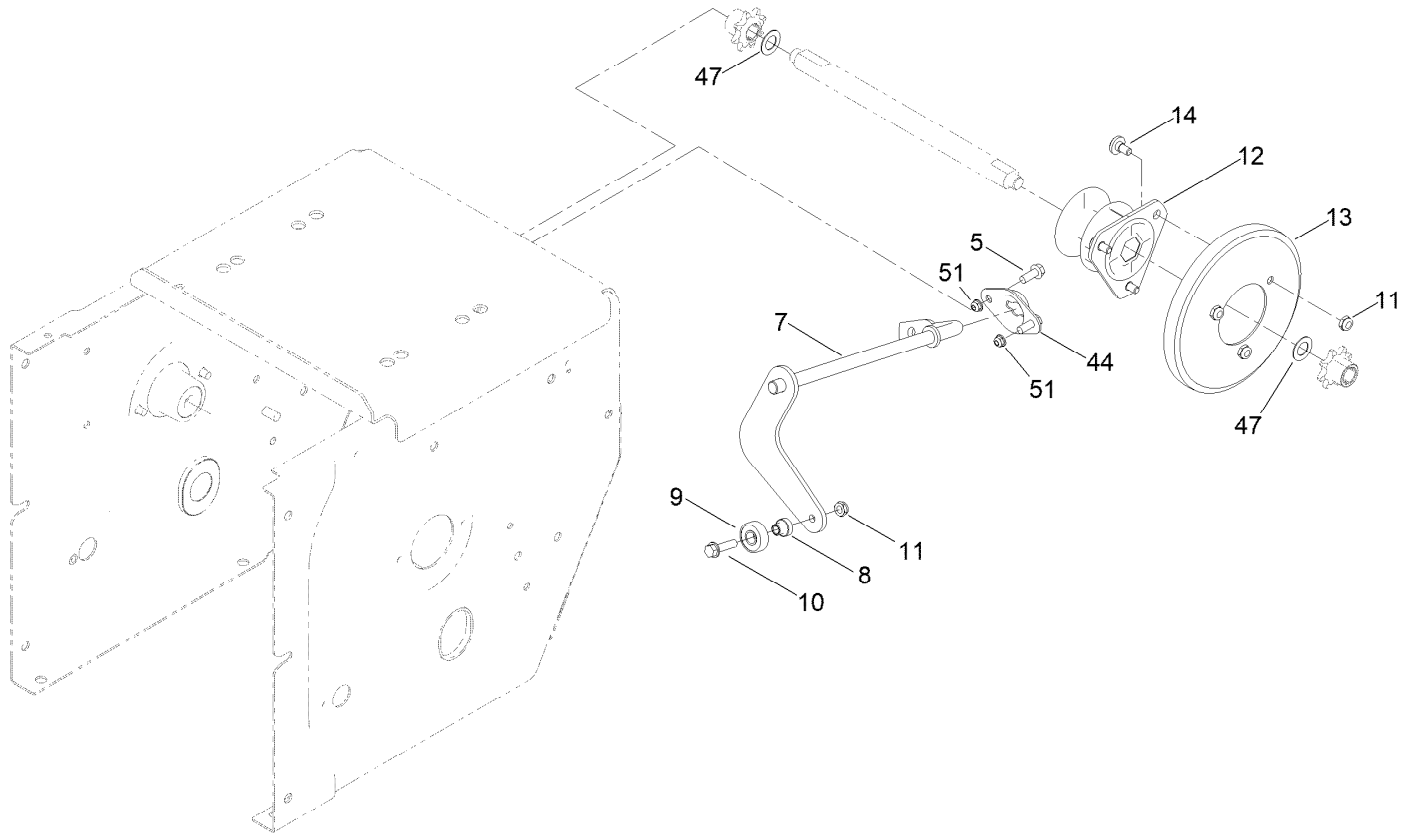

Traction Drive Assembly

Traction Drive Assembly (continued)

<i>Ref.</i>	<i>Part Number</i>	<i>Qty.</i>	<i>Description</i>	<i>Ref.</i>	<i>Part Number</i>	<i>Qty.</i>	<i>Description</i>
5	32144-85	4	Screw-HWH Thd Form	12	119-7630	1	Trunnion
7	137-6162-03	1	Rod-Shift	13	119-1567	1	Wheel-Friction
8	119-7684	1	Spacer-Plate, Shift	14	137-6246	3	Screw-Shoulder
9	121-6835	1	Bearing-Ball	44	136-6647-03	1	Retainer-Rod, Shift
10	32144-86	1	Screw-HWHTF	47	36-4780	2	Washer-Plain
11	137-3091	4	Nut-Hex	51	137-3005	2	Nut-HF