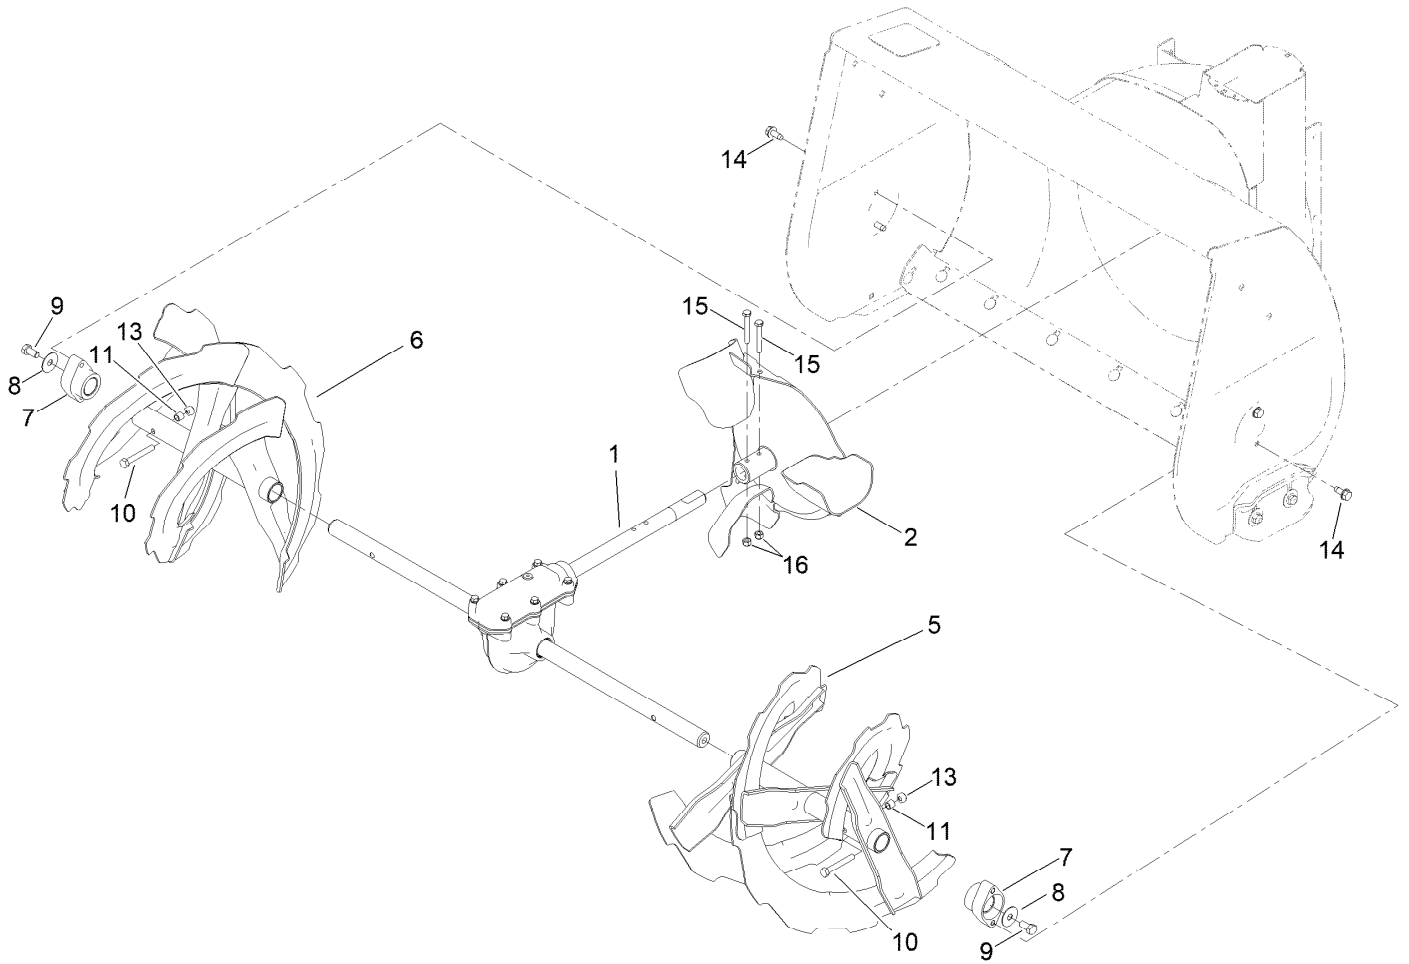

Auger Drive Assembly (continued)

<i>Ref.</i>	<i>Part Number</i>	<i>Qty.</i>	<i>Description</i>	<i>Ref.</i>	<i>Part Number</i>	<i>Qty.</i>	<i>Description</i>
1	136-6564	2	Pulley-Traction, Engine	29	3-4244	1	Pulley-Idler
2	136-6691	1	Pulley-Spacer	30	137-3065	1	Screw-HH
3	137-6179	1	Pulley-Impeller	31	120-3060	1	Spring-Torsion
4	137-3078	1	Washer-Plain	32	92-9698	1	Screw-Shoulder
6	138-0721	1	Screw-HH	33	137-3094	1	Nut-Hex
7	135-0708	1	Belt-V, Hitemp	34	147-9465	1	Spring-Extension
8	3-8514	1	Washer-Thrust	36	136-6689	1	Plate-Friction, Wheel
9	136-8654-03	1	Bracket-Clutch, Impeller	37	144-1621	1	Bkt-Traction Plate
10	138-0717	1	Pulley-Impeller	38	144-1622	1	Bellcrank-Drive
11	136-6558	1	Hub-Pulley	39	144-1613	1	Link-Traction, HD
12	32144-70	4	Screw-HWHTF	40	38-7820	2	Bearing-Ball
13	136-8671-03	1	Bracket-Brake, Clutch	41	136-7124	1	Retainer-Bearing
14	136-6527	1	Brake Arm	42	137-6154	1	Pulley-Traction
15	66-8060	1	Pad-Brake	43	115-1166	2	Washer-Plain
16	136-7199	1	Bolt-Shoulder	44	137-6189	1	Spring-Extension
17	121-4600	2	Nut-Hex	45	256-257	2	Bushing-Nyliner
18	145-0728	1	Impeller Clutch Arm Assembly	46	120-7156	2	Bushing-Plate, Traction
19	92-7104	1	Pulley-Idler	47	119-4042	1	Nut-HF, NI
20	138-0722	1	Screw-HH	48	136-6654	1	Bracket-Bellcrank
21	137-3111	1	Screw-HHF	49	137-3121	1	Washer-Plain
22	137-3005	1	Nut-HF	50	115-5142	1	Screw-HHF
24	32144-85	12	Screw-HWH Thd Form	51	137-3089	1	Nut-Hex
25	136-7116	1	Bolt-Shoulder	52	137-3016	1	Nut-HF
26	137-3095	1	Nut-Hex	53	104-0858	1	Bolt-Shoulder
27	137-6151	1	V-Belt	63	94-9422	2	Screw-Shoulder
28	136-7186	1	Arm-Idler, Traction	64	138-0719	2	Nut-HF

Gear Case Assembly