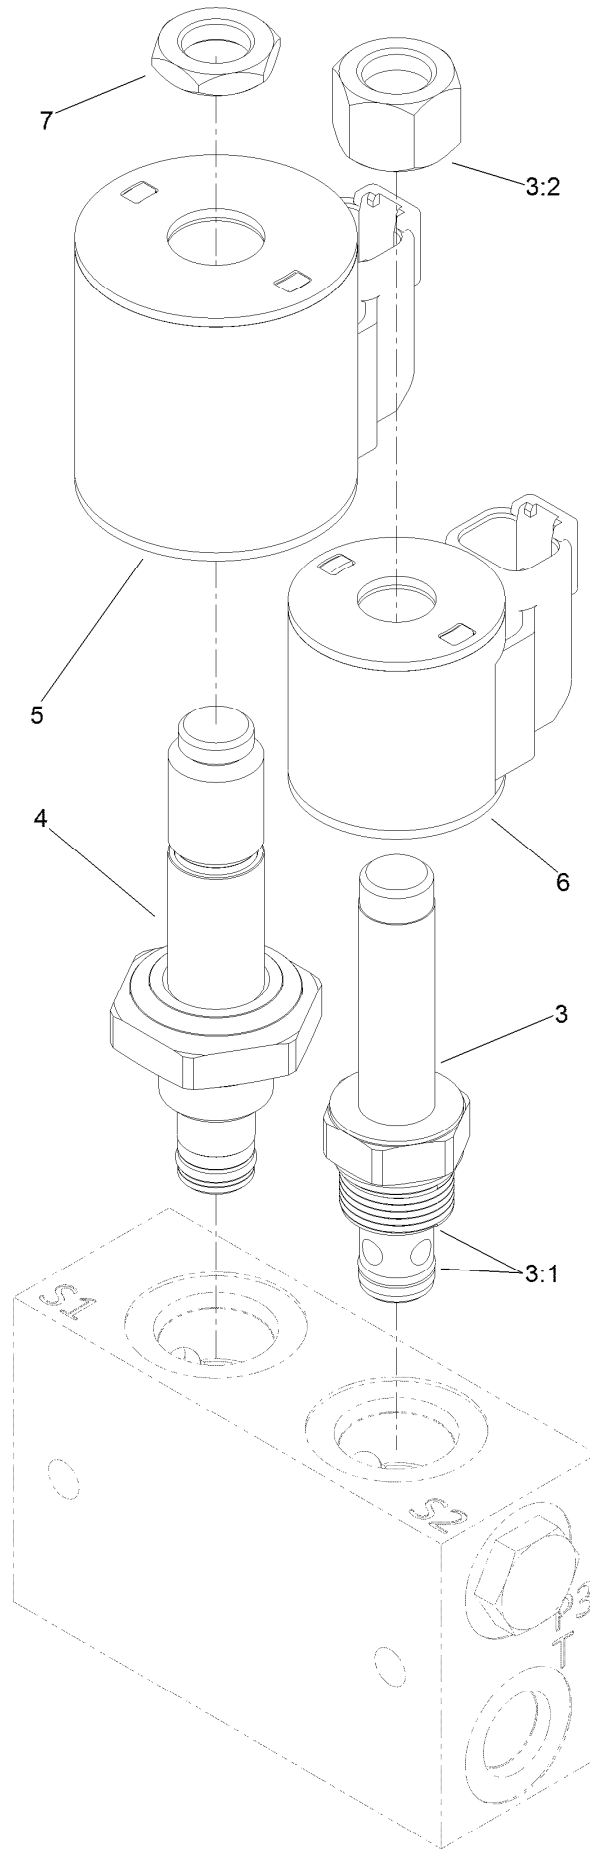

Valve Assembly No. 131-1934

Valve Assembly No. 131-1934 (continued)

<i>Ref.</i>	<i>Part Number</i>	<i>Qty.</i>	<i>Description</i>
3	107-7517	1	Valve-Solenoid
3:1	105-9156	1	Seal Kit
3:2	107-7812	1	Nut-Solenoid
4	131-1935	1	Valve-Solenoid

<i>Ref.</i>	<i>Part Number</i>	<i>Qty.</i>	<i>Description</i>
5	115-3021	1	Coil-12V
6	119-8036	1	Coil
7	110-2634	1	Nut-Coil