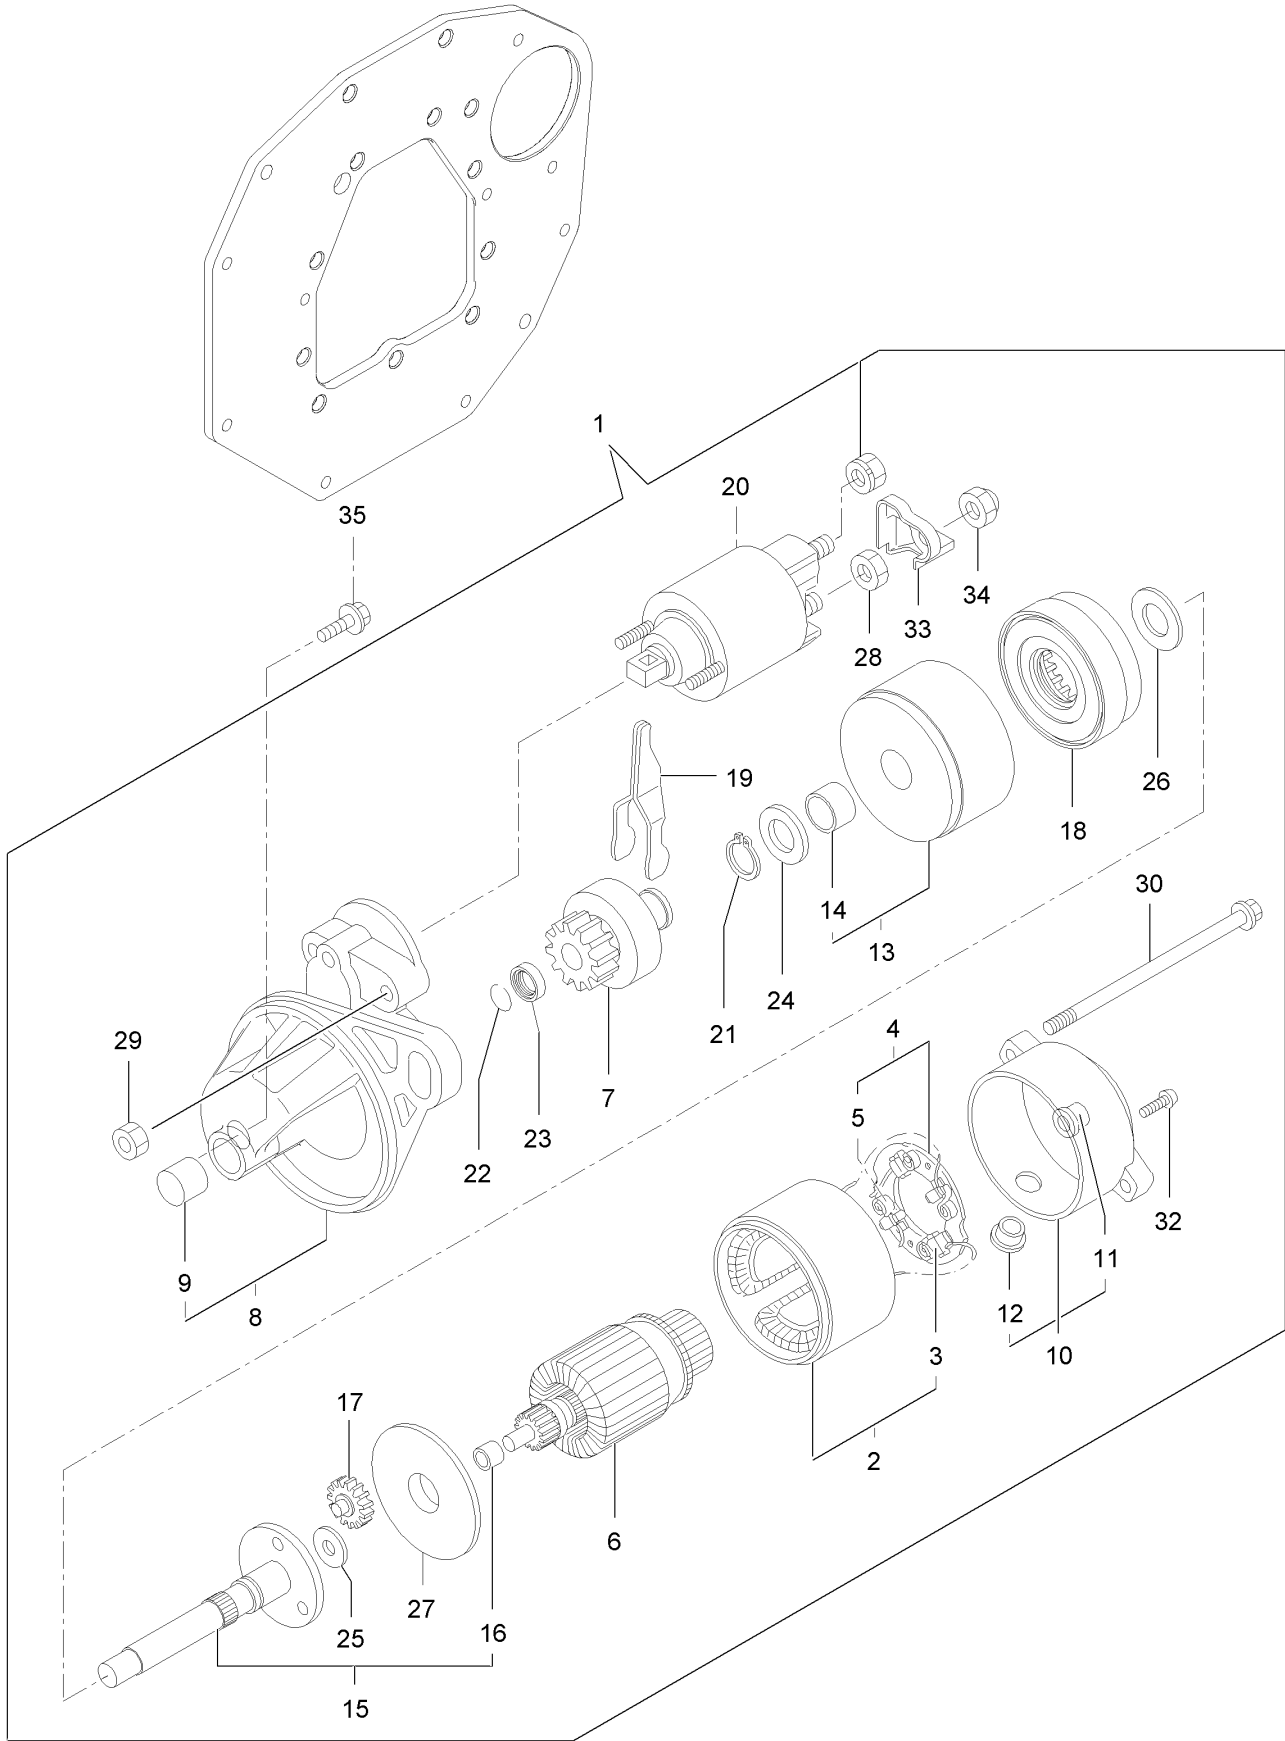

Starting Motor Assembly

Starting Motor Assembly (continued)

<i>Ref.</i>	<i>Part Number</i>	<i>Qty.</i>	<i>Description</i>	<i>Ref.</i>	<i>Part Number</i>	<i>Qty.</i>	<i>Description</i>
1	135-4244	1	Starter ASM	18	135-4261	1	Gear
2	135-4245	1	Yoke ASM	19	135-4262	1	Lever
3	135-4246	2	Starter Kit	20	135-4263	1	Switch ASM
4	135-4247	1	Holder ASM	21	135-4264	1	Ring
5	135-4248	4	Spring	22	135-4265	1	Ring
6	135-4249	1	Armature ASM	23	135-4266	1	Nut
7	135-4250	1	Clutch ASM	24	135-4267	1	Washer
8	135-4251	1	Housing ASM	25	135-4268	1	Washer
9	135-4252	1	Bearing-Needle	26	135-4269	1	Washer
10	135-4253	1	Frame ASM	27	135-4270	1	Plate
11	135-4254	1	Bearing	28	135-4271	1	Nut
12	135-4255	1	Cover	29	135-4272	2	Nut
13	135-4256	1	Bearing ASM	30	135-4273	2	Bolt-Through
14	135-4257	1	Bearing	32	135-4274	2	Screw
15	135-4258	1	Shaft ASM	33	135-4275	1	Cover-Terminal
16	135-4259	1	Bearing	34	135-4276	1	Nut
17	135-4260	3	Gear	35	127-3179	2	Bolt