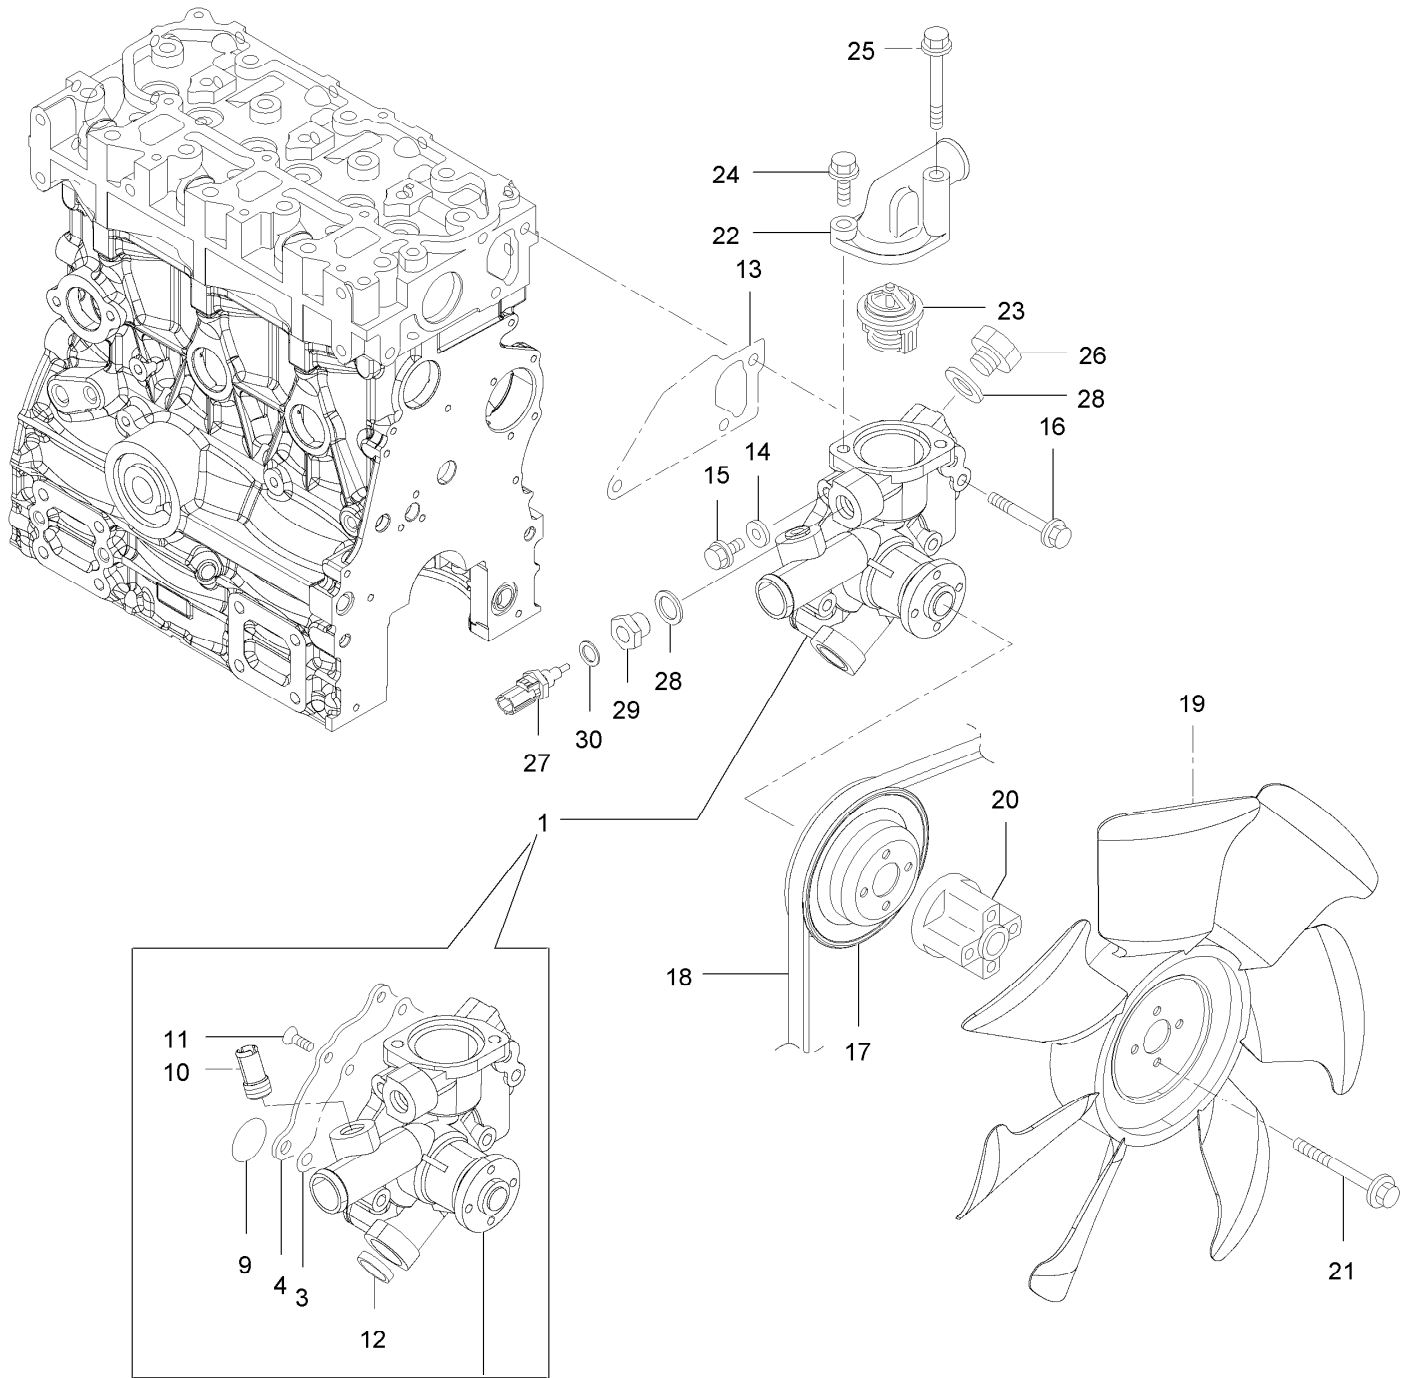

Cooling Water System Assembly

Cooling Water System Assembly (continued)

<i>Ref.</i>	<i>Part Number</i>	<i>Qty.</i>	<i>Description</i>	<i>Ref.</i>	<i>Part Number</i>	<i>Qty.</i>	<i>Description</i>
1	135-4187	1	Pump ASM-Water	19	135-4196	1	Fan-Cooling 1
3	135-4188	1	Gasket	20	135-4197	1	Spacer-Fan
4	135-4189	1	Cover	21	135-4059	4	Bolt
9	135-4190	1	O-Ring	22	135-4199	1	Cover-Thermostat
10	135-4191	1	Joint-Pipe	23	135-4200	1	Thermostat
11	133-2504	4	Screw	24	135-4201	1	Bolt
12	135-4192	1	Plug	25	135-4202	1	Bolt
13	135-4193	1	Gasket-Pump, Water	26	125-6953	1	Plug
14	125-7192	1	Gasket	27	125-7124	1	Sensor-Thermostat, CW
15	125-7212	1	Bolt	28	125-6979	2	Gasket
16	125-7220	3	Bolt	29	135-4203	1	Joint
17	135-4194	1	V-Pulley	30	125-7176	1	Washer-Seal
18	135-4195	1	V-Belt