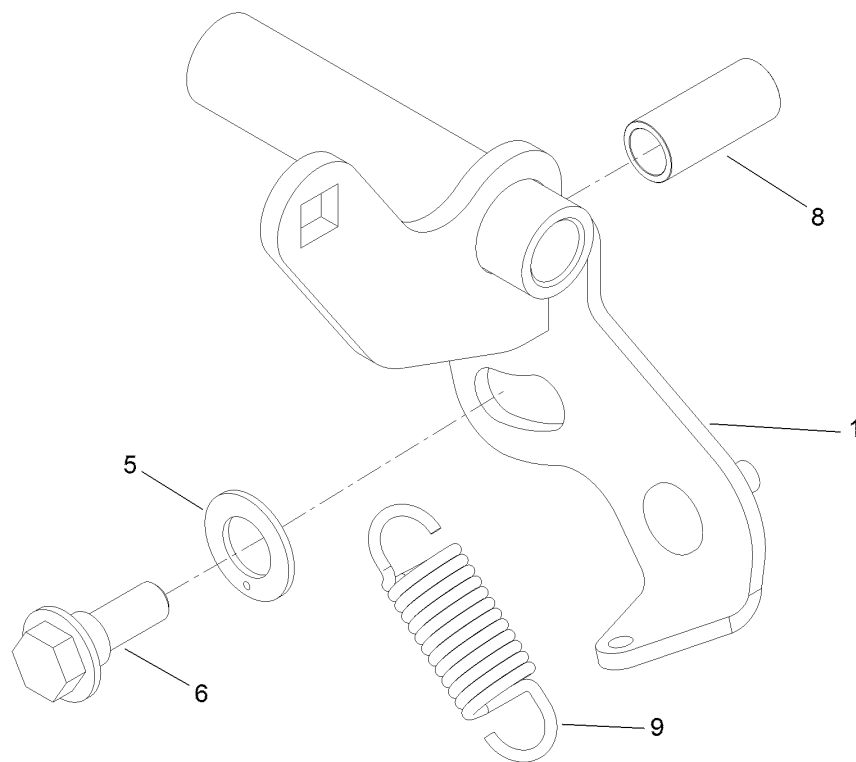

RH Control Handle Assembly No. 132-5158

RH Control Handle Assembly No. 132-5158 (continued)

<i>Ref.</i>	<i>Part Number</i>	<i>Qty.</i>	<i>Description</i>	<i>Ref.</i>	<i>Part Number</i>	<i>Qty.</i>	<i>Description</i>
1	120-8490	1	Pivot-Control, Motion (RH)	6	116-2670	1	Screw-Shoulder
2	130-1825-03	1	Lever-RH	7	104-8300	1	Nut-HF, NI
3	104-8301	1	Nut-HF, NI	8	131-3562	1	Bearing-Sleeve
4	323-10	1	Screw-HH	9	132-5146	1	Spring-Extension
5	110-7191	2	Washer-Thrust