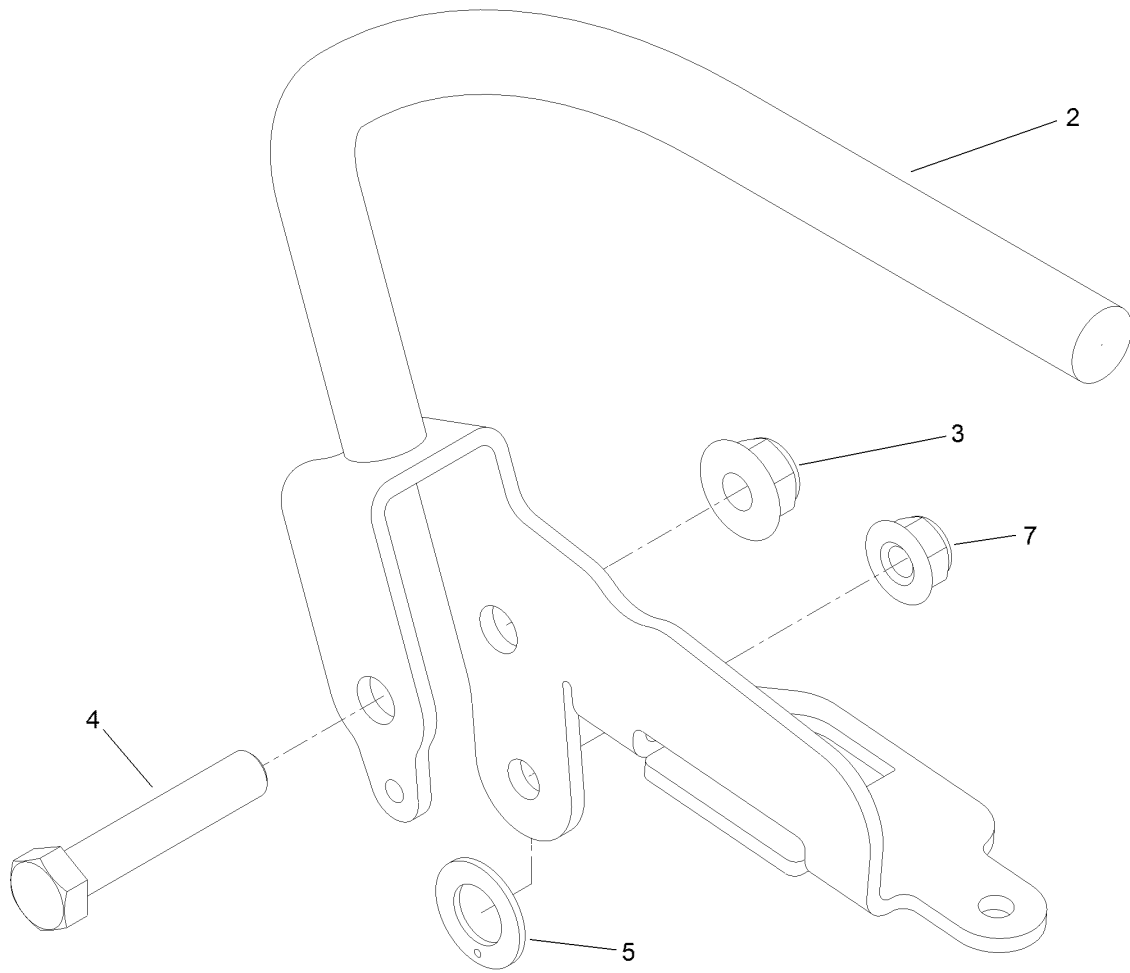

RH Control Handle Assembly No. 132-5158

RH Control Handle Assembly No. 132-5158 (continued)

<i>Ref.</i>	<i>Part Number</i>	<i>Qty.</i>	<i>Description</i>	<i>Ref.</i>	<i>Part Number</i>	<i>Qty.</i>	<i>Description</i>
1	120-8490	1	Pivot-Control, Motion (RH)	6	116-2670	1	Screw-Shoulder
2	130-1825-03	1	Lever-RH	7	104-8300	1	Nut-HF, NI
3	104-8301	1	Nut-HF, NI	8	131-3562	1	Bearing-Sleeve
4	323-10	1	Screw-HH	9	132-5146	1	Spring-Extension
5	110-7191	2	Washer-Thrust