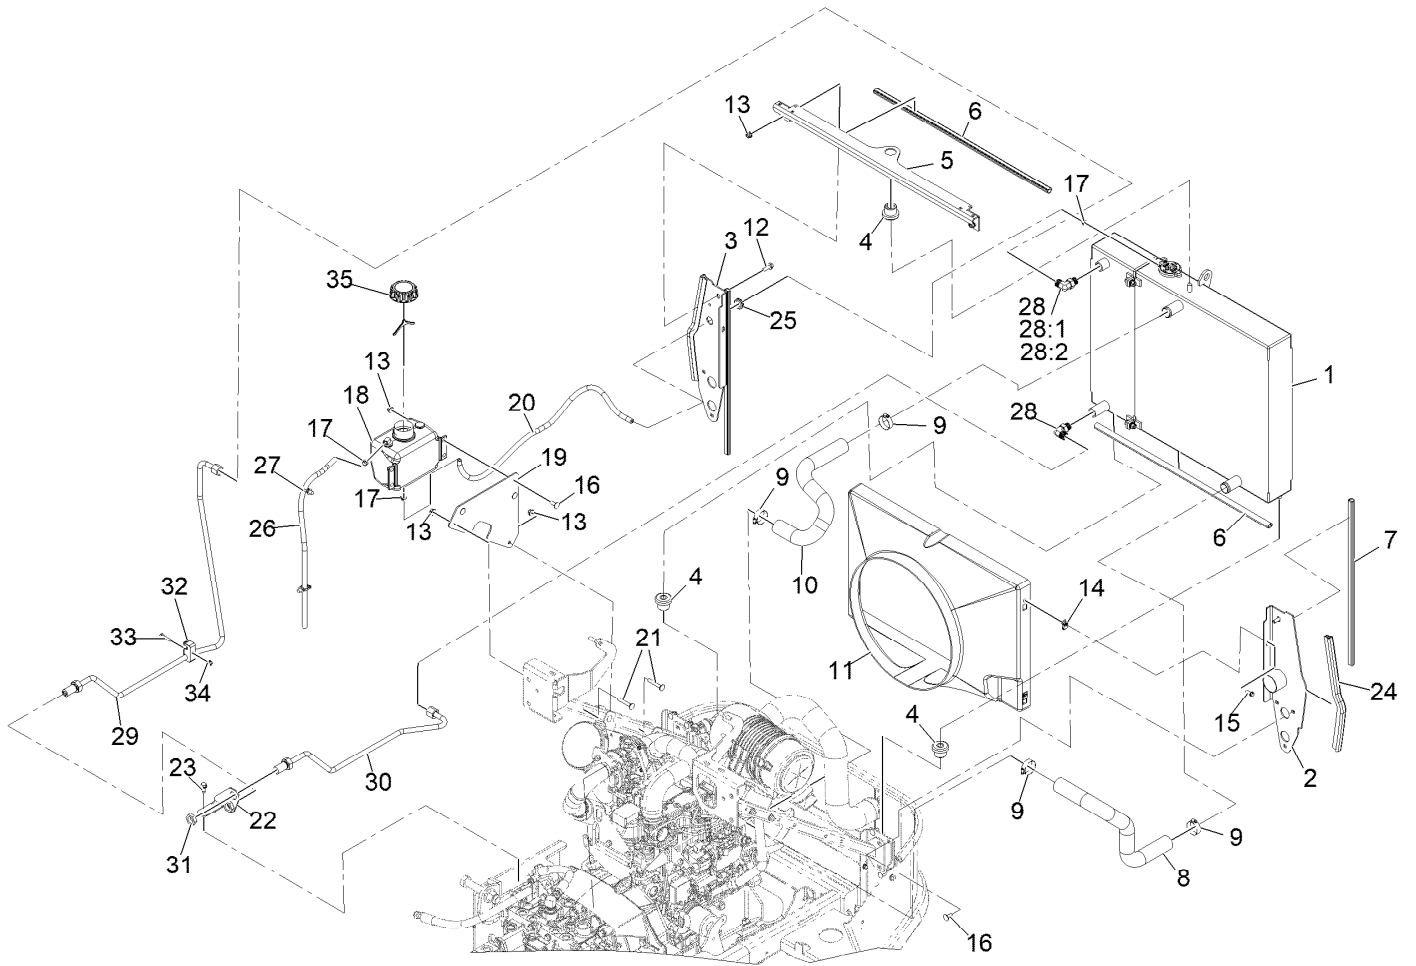

Cooling Assembly

Cooling Assembly (continued)

<i>Ref.</i>	<i>Part Number</i>	<i>Qty.</i>	<i>Description</i>	<i>Ref.</i>	<i>Part Number</i>	<i>Qty.</i>	<i>Description</i>
1	121-3330	1	Cooling ASM	20	109-0284	1	Hose-Fuel Line 29"
2	126-9026-03	1	Support-Radiator, LH	21	3230-6	2	Bolt-Carriage 3/16-18 X 2
3	126-9028-03	1	Support-Radiator, RH	22	126-6781-03	1	Bracket-Bulkhead
4	119-1422	3	Mount-Isolator	23	32144-70	2	Screw-HWH 5/16-18 X 3/4 Tf
5	120-0068-03	1	Bracket-Cooling, Top	24	126-6847	2	Seal-Bulb
6	119-1427	2	Seal-Bulb	25	237-124	1	Grommet
7	119-1426	2	Seal-Bulb	26	110-4103	1	Hose-Fuel
8	126-7787	1	Hose-Radiator, Lower	27	32180-030	2	Clip-Tie
9	2412-34	4	Clamp-Hose	28	340-98	2	Fitting-Elbow, 90 DEG
10	126-7788	1	Hose-Radiator, Upper	28:1	237-79	1	O-Ring
11	126-6720	1	Shroud-Fan	28:2	237-30	1	O-Ring
12	3234-29	2	Screw-HH Flg 5/16-18 X 1	29	126-8690	1	Hydraulic Tube ASM
13	104-8300	13	Nut-Nyloc 5/16-18 Flg	30	126-8691	1	Hydraulic Tube ASM
14	107069	4	Nut-Retainer-Panel 1/4-20	31	340-127	2	Nut-Bulkhead
15	32105-15	4	Screw-Machine 1/4-20 X 3/4	32	135-0641	1	Clamp-Twin
16	3230-23	9	Bolt-Carriage 5/16-18 X 3/4 Short Neck	33	321-13	1	Screw-HH 1/4-20 X 1 3/8
17	2412-98	3	Clamp-Hose	34	104-7201	1	Nut-Nyloc 1/4-20 Flg
18	135-4692	1	Tank-Overflow, W/Cap	35	135-4693	1	Cap-W/Tether
19	126-9178-03	1	Bracket-Bottle