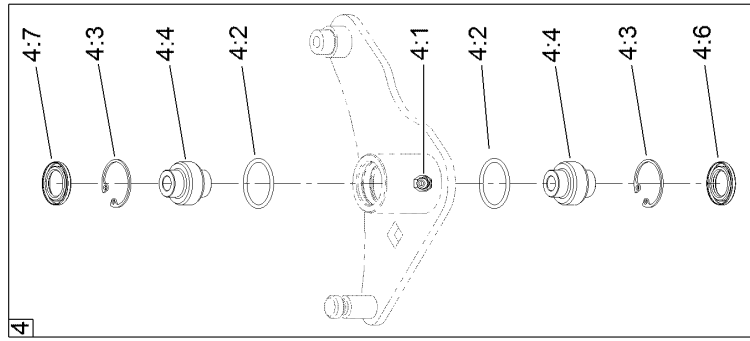

Idler Mount Assembly No. 126-3271

Idler Mount Assembly No. 126-3271 (continued)

<i>Ref.</i>	<i>Part Number</i>	<i>Qty.</i>	<i>Description</i>	<i>Ref.</i>	<i>Part Number</i>	<i>Qty.</i>	<i>Description</i>
1	126-3272-01	1	Mount-Idler	6	126-7460	1	Idler-V
2	116-1502	1	Bolt-Shoulder, Carriage	7	126-8043	3	Shield-Dust
3	3231-44	1	Screw-CARR	8	126-8766	2	Idler V
4	126-2967	1	Idler Arm ASM	9	126-3312	2	Standoff-Idler
4:1	302-11	1	Fitting-Lube, 45 DEG	10	103-2916	1	Guard-Top
4:2	106-7159	2	O-Ring	11	109-6658	3	Nut-Flange, NI
4:3	32120-10	2	Ring-Snap	12	43-0940	1	Spacer
4:4	103-3504	2	Bearing-Spherical	13	3234-11	1	Screw-HHF
4:6	103-3505	1	Seal-Lip, Double	14	3231-10	1	Screw-CARR
4:7	103-3506	1	Seal-Lip, Single	15	135-0362	1	Guide-Belt
5	116-6317	1	Spring-Extension	16	3296-59	1	Nut-Lock, NI