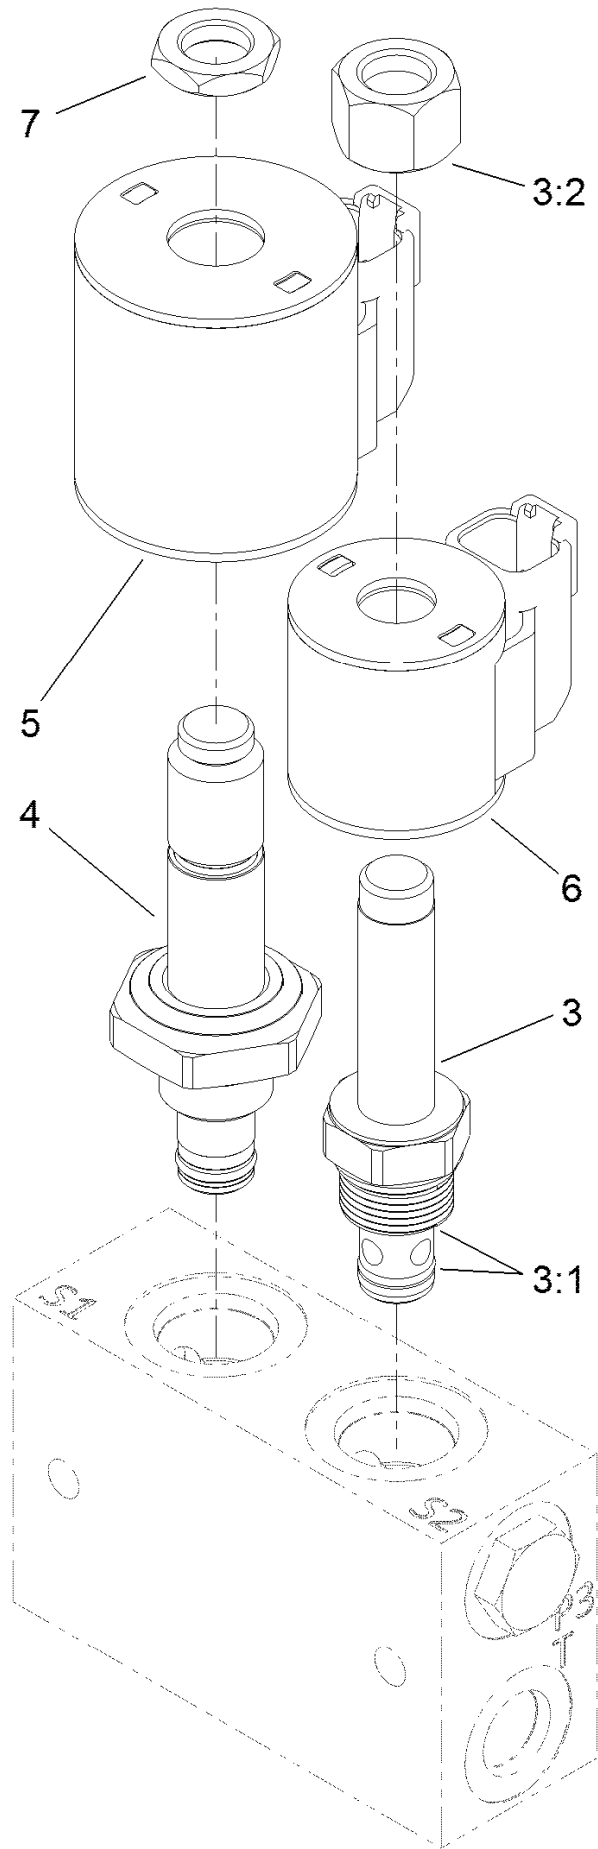

Valve Assembly No. 131-1934

Valve Assembly No. 131-1934 (continued)

<i>Ref.</i>	<i>Part Number</i>	<i>Qty.</i>	<i>Description</i>
3	107-7517	1	Valve-Solenoid
3:1	105-9156	1	Seal Kit
3:2	107-7812	1	Nut-Solenoid
4	131-1935	1	Valve-Solenoid

<i>Ref.</i>	<i>Part Number</i>	<i>Qty.</i>	<i>Description</i>
5	115-3021	1	Coil-12V
6	119-8036	1	Coil
7	110-2634	1	Nut-Coil