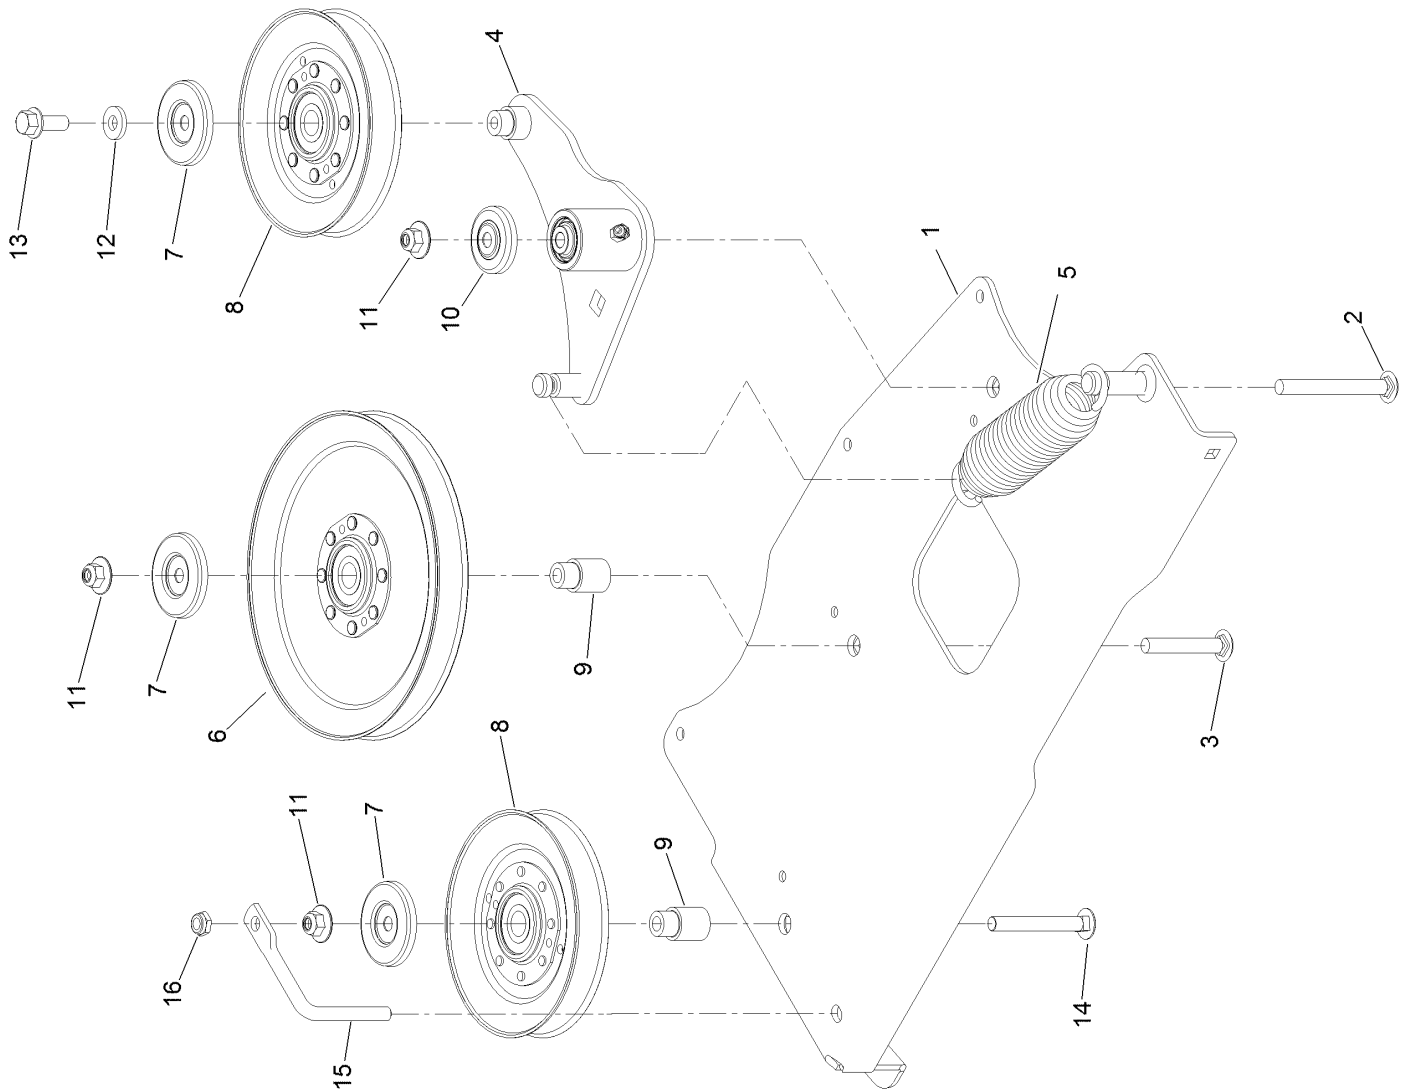

● Not serviced separately

Idler Mount Assembly No. 126-3271

Idler Mount Assembly No. 126-3271 (continued)

<i>Ref.</i>	<i>Part Number</i>	<i>Qty.</i>	<i>Description</i>	<i>Ref.</i>	<i>Part Number</i>	<i>Qty.</i>	<i>Description</i>
1	126-3272-01	1	Mount-Idler	6	126-7460	1	Idler-V
2	116-1502	1	Bolt-Shoulder, Carriage	7	126-8043	3	Shield-Dust
3	3231-44	1	Screw-CARR	8	126-8766	2	Idler V
4	126-2967	1	Idler Arm ASM	9	126-3312	2	Standoff-Idler
4:1	302-11	1	Fitting-Lube, 45 DEG	10	103-2916	1	Guard-Top
4:2	106-7159	2	O-Ring	11	109-6658	3	Nut-Flange, NI
4:3	32120-10	2	Ring-Snap	12	43-0940	1	Spacer
4:4	103-3504	2	Bearing-Spherical	13	3234-11	1	Screw-HHF
4:6	103-3505	1	Seal-Lip, Double	14	3231-10	1	Screw-CARR
4:7	103-3506	1	Seal-Lip, Single	15	135-0362	1	Guide-Belt
5	116-6317	1	Spring-Extension	16	3296-59	1	Nut-Lock, NI