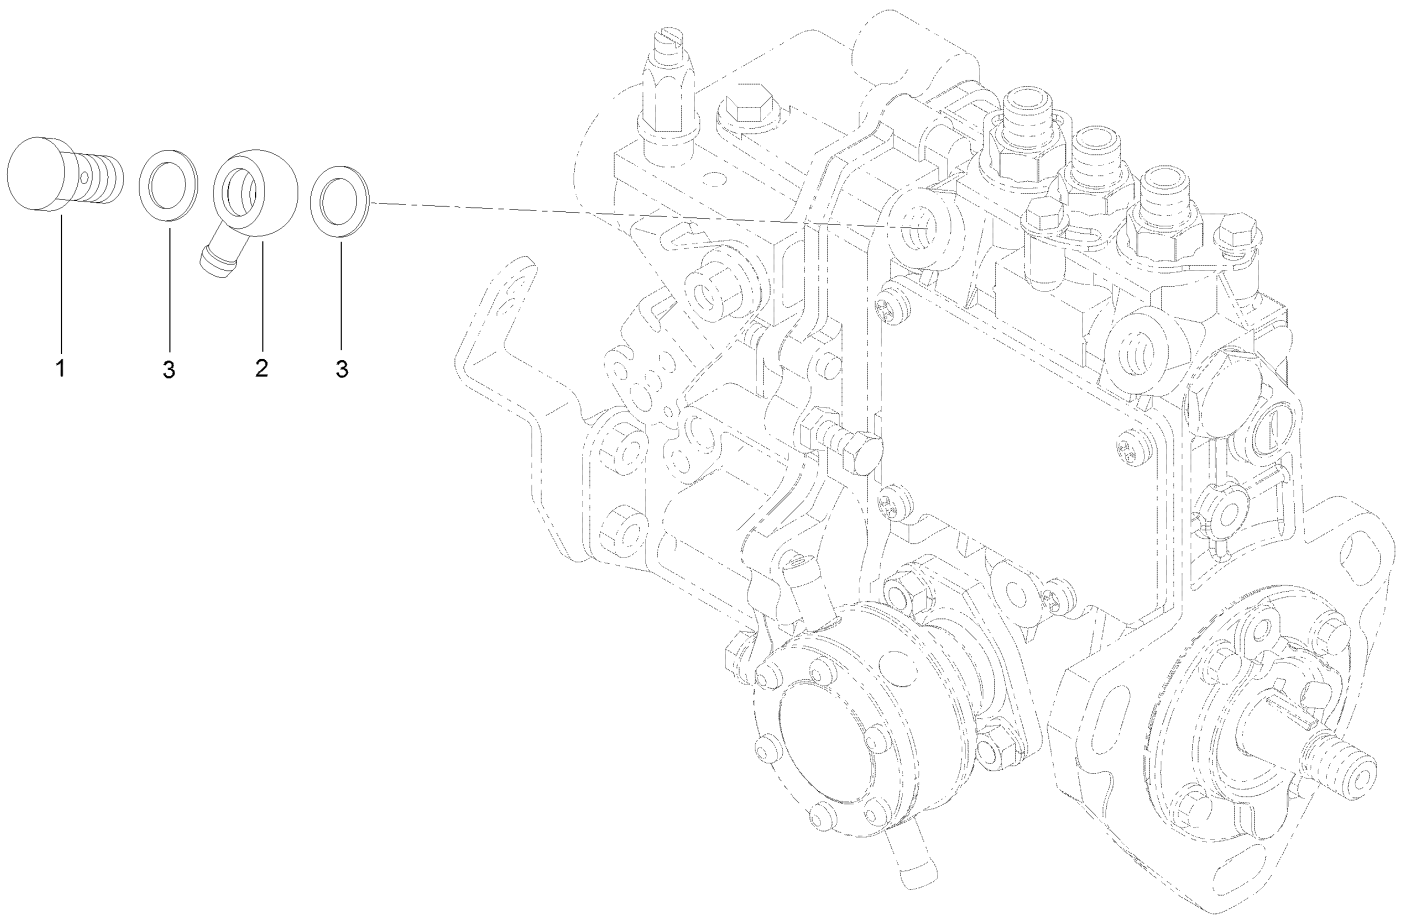

Fuel Pipe Assembly

Fuel Pipe Assembly (continued)

<i>Ref.</i>	<i>Part Number</i>	<i>Qty.</i>	<i>Description</i>
1	135-4242	1	Bolt-Joint, Pipe
2	135-4243	1	Joint-Pipe
3	125-7176	2	Washer-Seal