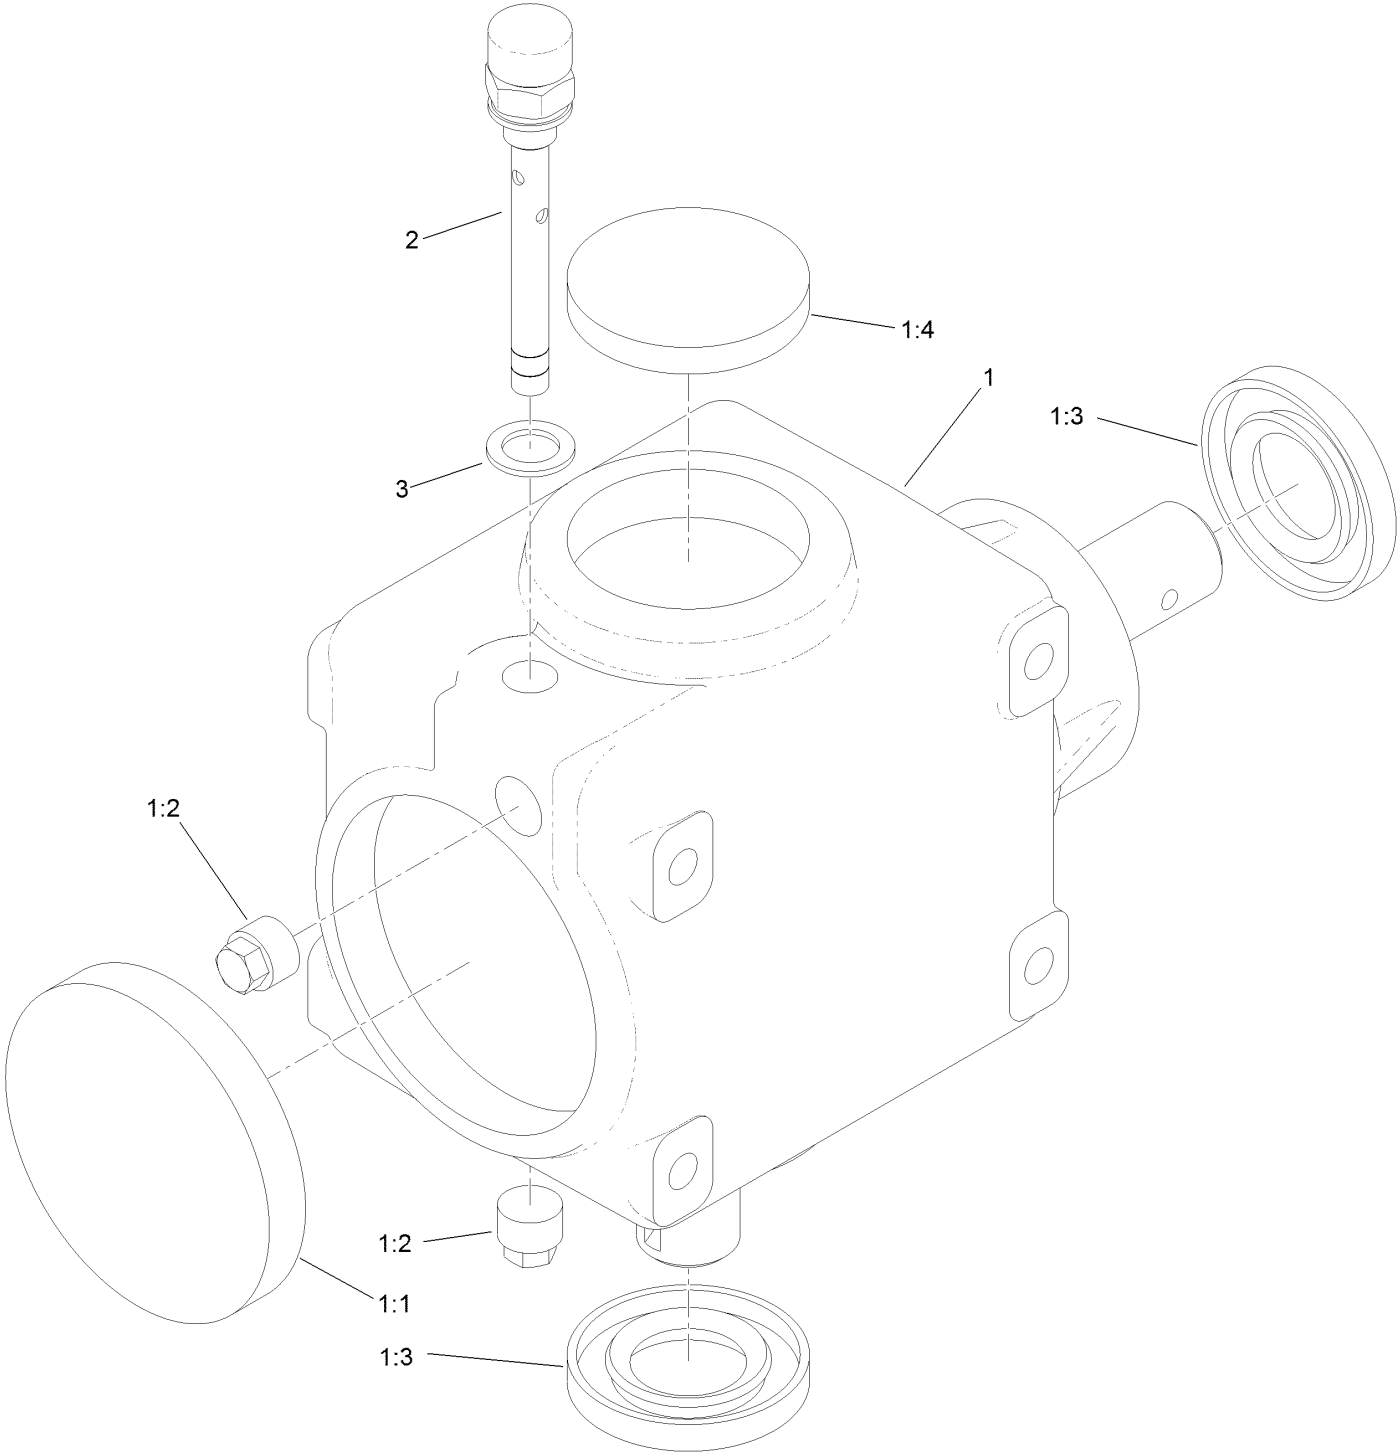

Gear Box and Mount Assembly (continued)

<i>Ref.</i>	<i>Part Number</i>	<i>Qty.</i>	<i>Description</i>
1	98-5975	6	Washer-Belleville
2	130-8659	1	Gearbox ASM
3	135-0874	1	Mount-Gearbox
3:2	135-0679	1	Decal-Hazard, Entanglement
4	126-3074	3	Mount-ISO
5	323-6	6	Screw-HH
7	126-3544	1	Stop-Gearbox
8	130-8661	1	Plug-Breather

<i>Ref.</i>	<i>Part Number</i>	<i>Qty.</i>	<i>Description</i>
9	130-4899	1	Washer
10	23-1640	1	Bushing-Taperlock
10:1	3247-4	2	Screw-Set
11	83-1040	3	Washer-Flat
12	107-3154	3	Nut-Push
13	109-6658	3	Nut-Flange, NI
14	3231-6	3	Screw-CARR
15	3257-5	1	Key-Woodruff

Gear Box Assembly No. 130-8659