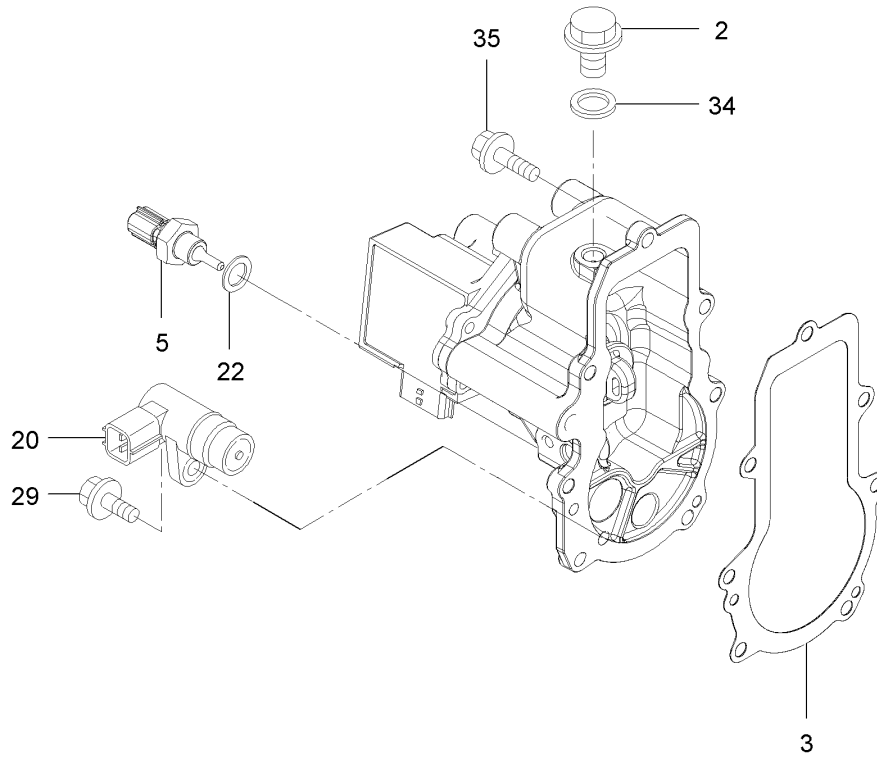

Governor Assembly

Governor Assembly (continued)

<i>Ref.</i>	<i>Part Number</i>	<i>Qty.</i>	<i>Description</i>	<i>Ref.</i>	<i>Part Number</i>	<i>Qty.</i>	<i>Description</i>
2	135-4226	1	Plug	22	125-7176	1	Washer-Seal
3	135-4227	1	Gasket	29	125-7208	1	Bolt
5	135-4228	1	Sensor-Oil Temp	34	125-7175	1	Washer-Seal
20	125-7152	1	Sensor	35	125-7209	7	Bolt