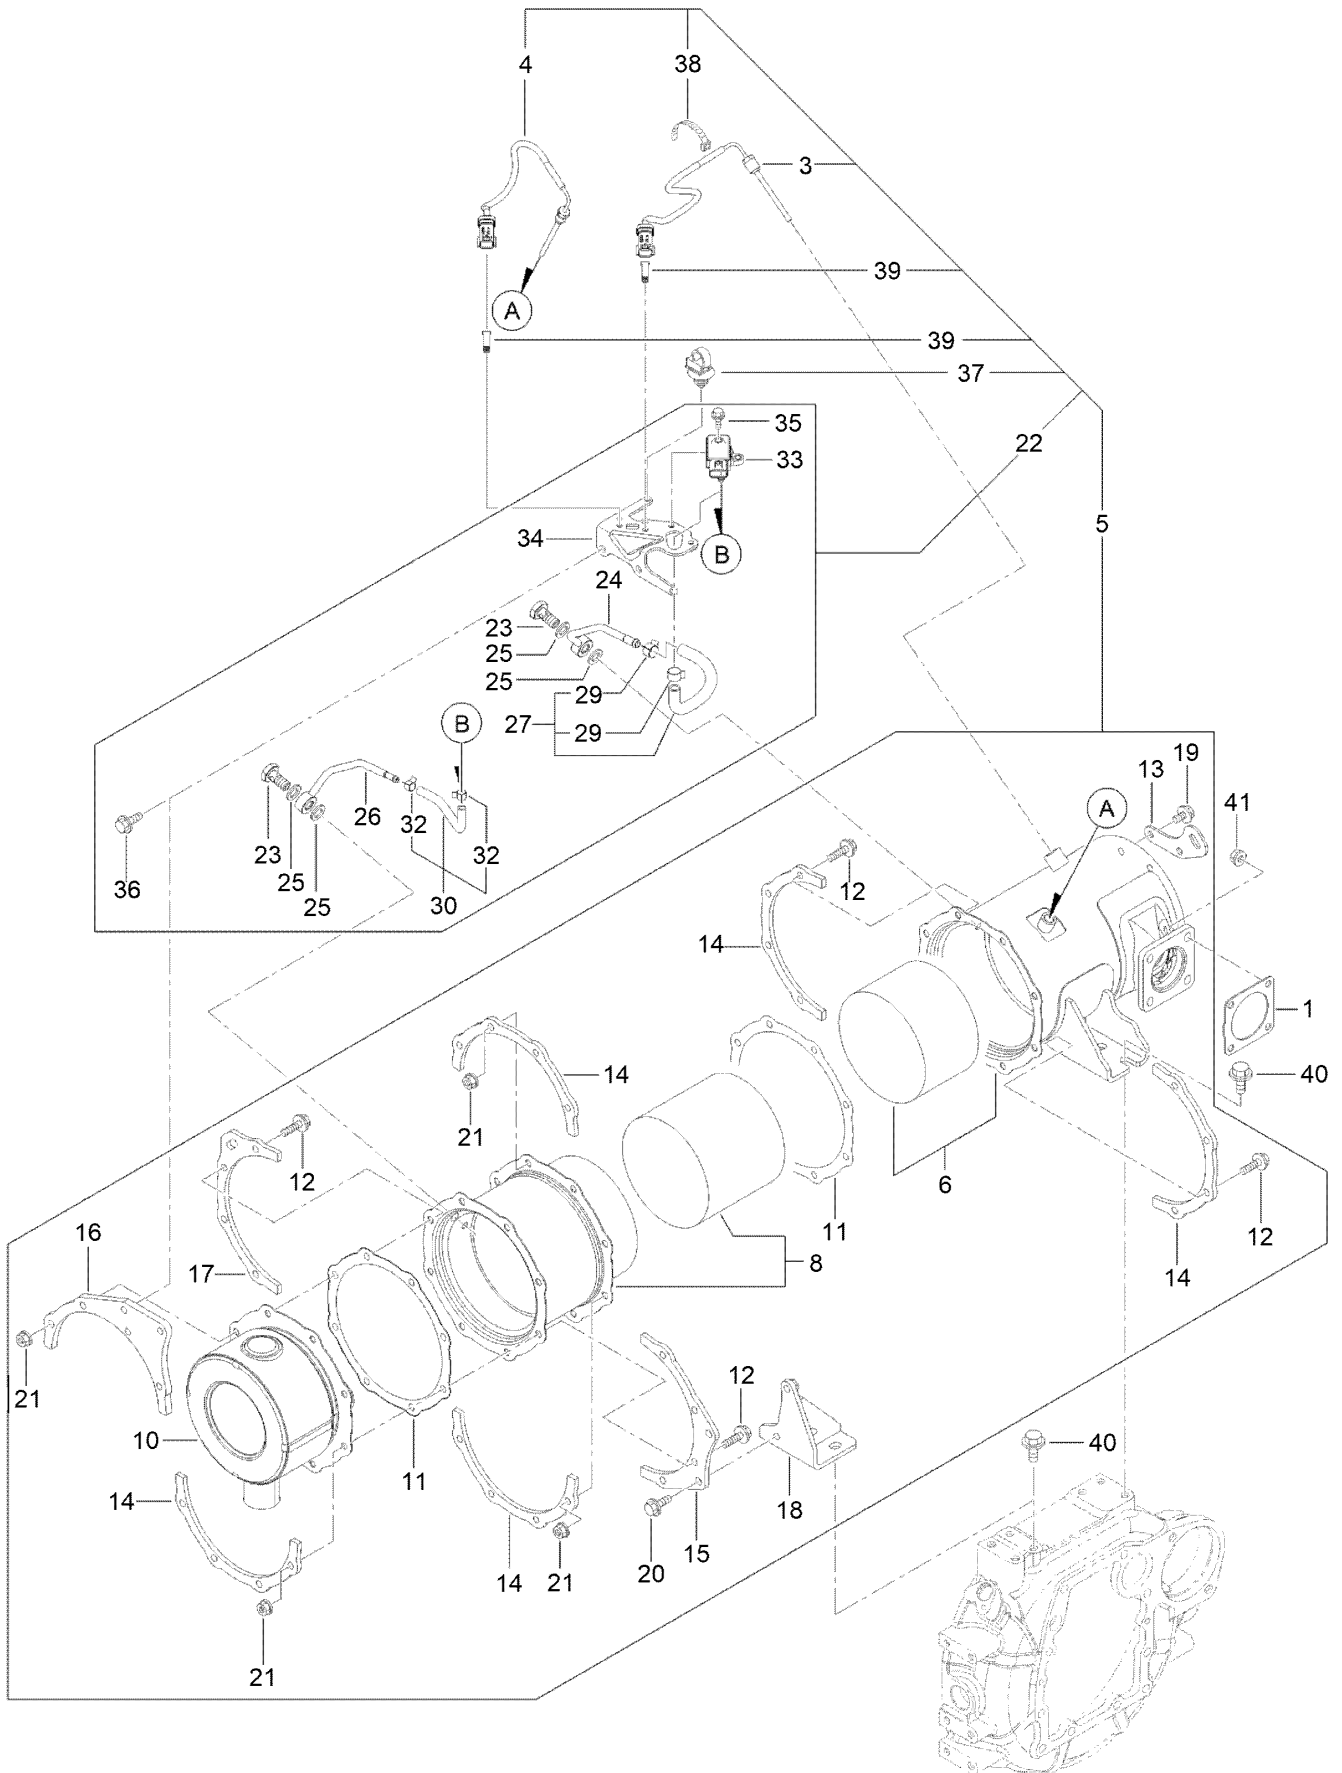

Diesel Particulate Filter Assembly

Diesel Particulate Filter Assembly (continued)

<i>Ref.</i>	<i>Part Number</i>	<i>Qty.</i>	<i>Description</i>	<i>Ref.</i>	<i>Part Number</i>	<i>Qty.</i>	<i>Description</i>
1	127-3019	1	Gasket	23	127-3039	2	Bolt-Joint, Pipe
3	127-4764	1	Sensor-Temp, Exhaust	24	127-3795	1	Pipe-Sensor
4	127-4765	1	Sensor-Temp, Exhaust	25	127-3056	4	Gasket-Sensor
5	127-4730	1	D P F ASM	26	127-3796	1	Pipe-Sensor
6	127-4731	1	Case-Doc	27	127-4746	1	Exhaust Hose ASM
8	127-4733	1	Case-Soot Filter	29	127-3057	2	Clip-Hose
10	127-3786	1	Silencer-D P F	30	127-3059	1	Exhaust Pressure Hose ASM
11	127-3859	2	Gasket-D P F	32	127-3058	2	Clip-Hose
12	127-3055	16	Bolt	33	127-3060	1	Sensor-Pressure
13	127-3788	1	Lifter-D P F	34	127-3061	1	Bracket-Sensor, Pressure
14	127-3789	5	Stiffener-D P F, A	35	125-7208	2	Bolt
15	127-3790	1	Stiffener-D P F, B	36	125-7595	2	Bolt
16	127-3791	1	Stiffener-D P F, C	37	127-3087	1	Band-Clip
17	127-3792	1	Stiffener-D P F, C	38	127-3124	1	Band
18	127-4737	1	Stay-Dpf	39	127-3088	2	Clip-Connector
19	125-7213	2	Bolt	40	127-3179	4	Bolt
20	125-7594	2	Bolt	41	125-7229	4	Nut
21	125-7229	16	Nut				
22	127-4777	1	Sensor Pressure Unit