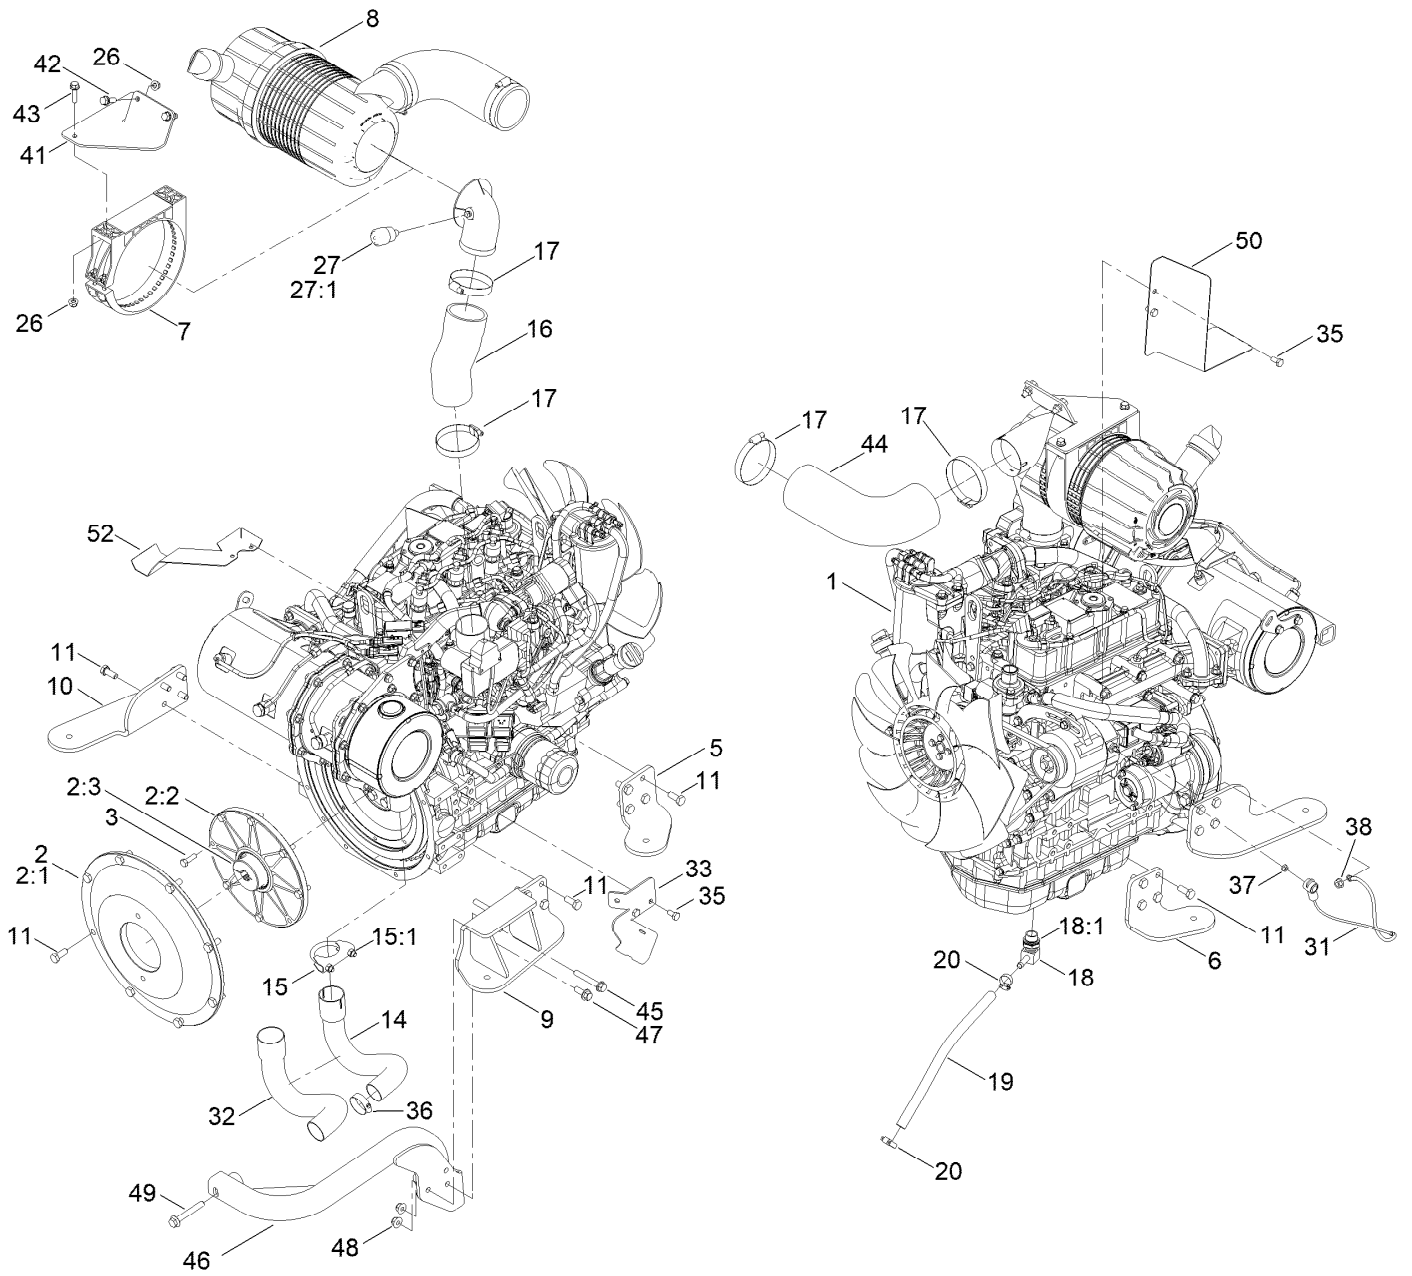

LH Track Assembly No. 139-7294 (continued)

<i>Ref.</i>	<i>Part Number</i>	<i>Qty.</i>	<i>Description</i>	<i>Ref.</i>	<i>Part Number</i>	<i>Qty.</i>	<i>Description</i>
1	139-7303	1	Frame-Track LH	7	139-7301	1	Yoke-Tensioner
2	137-8808	4	Wheel ASM,	8	139-7310	12	Washer
3	137-8807	2	Tensioner Wheel ASM	9	111-3484	12	Screw-HH
4	140-5872	1	Kit-Spring Tension	10	139-7304	1	Plate-Cover LH
5	139-7298	1	Screw-Tensioner	11	139-7305	1	Plate-Cover LH
6	3217-15	2	Nut-Hex	12	63-11-019	4	Screw-HHF

Engine Assembly