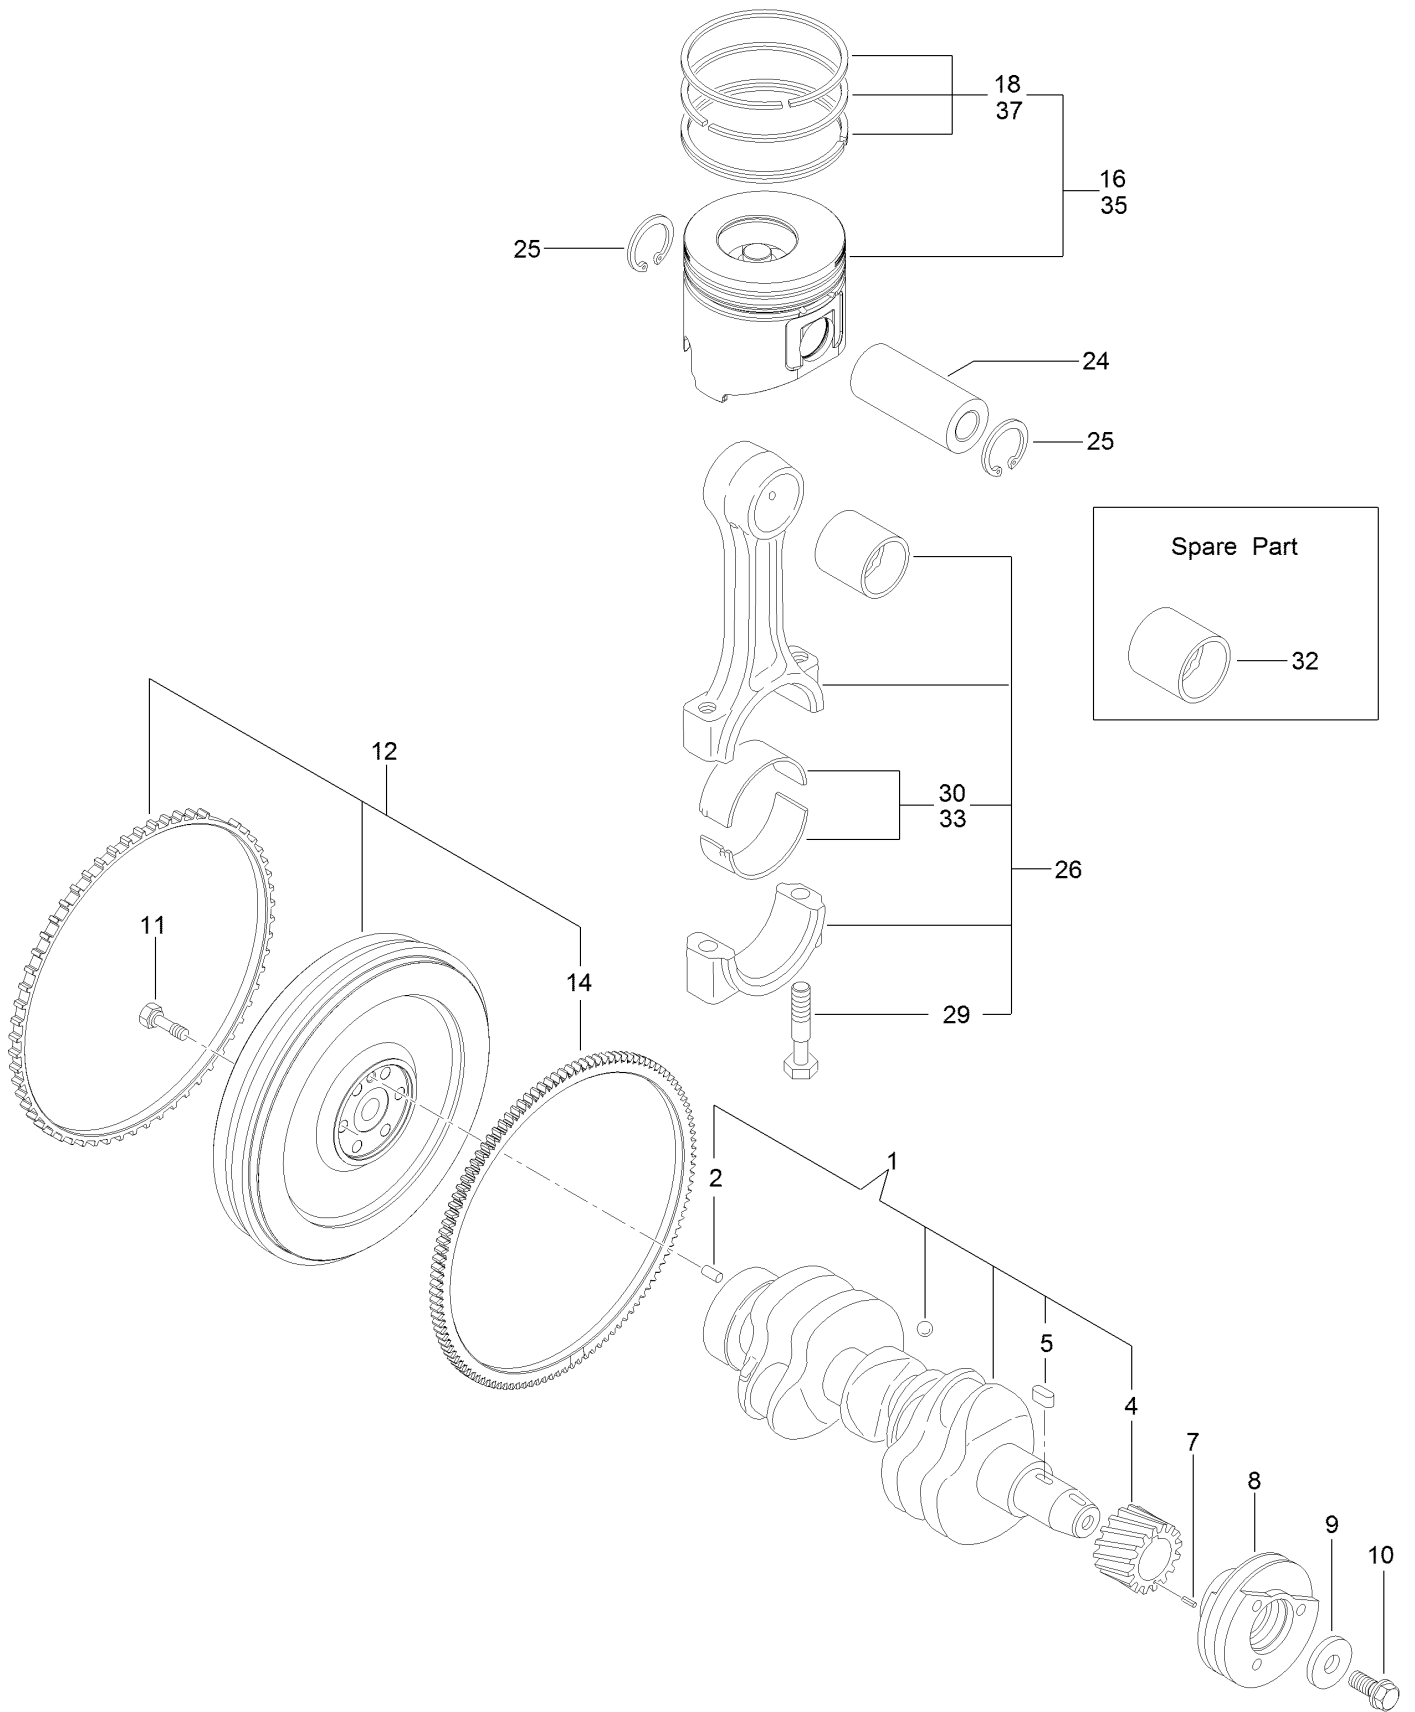

Crankshaft and Piston Assembly

Crankshaft and Piston Assembly (continued)

<i>Ref.</i>	<i>Part Number</i>	<i>Qty.</i>	<i>Description</i>	<i>Ref.</i>	<i>Part Number</i>	<i>Qty.</i>	<i>Description</i>
1	127-3800	1	Crankshaft ASM	16	127-4766	3	Piston ASM
2	125-6995	1	Pin	18	127-4751	3	Piston Ring ASM
4	125-6937	1	Gear	24	125-7030	3	Pin
5	125-7185	1	Key	25	125-7180	6	Ring
7	125-7182	1	Pin-Spring	26	125-7242	3	Connecting Rod ASM
8	127-3801	1	Pulley-V	29	125-6955	6	Bolt
9	125-7109	1	Washer	30	125-7018	3	Pin-Crank
10	125-6956	1	Bolt	32	125-6997	3	Pin-Piston
11	125-6951	6	Bolt	33	125-7019	3	Pin-Crank (.25)
12	127-3802	1	Flywheel ASM	35	127-4767	3	Piston ASM (0.25 O S)
14	125-6943	1	Gear	37	127-4752	3	Ring Set (0.25 O S)