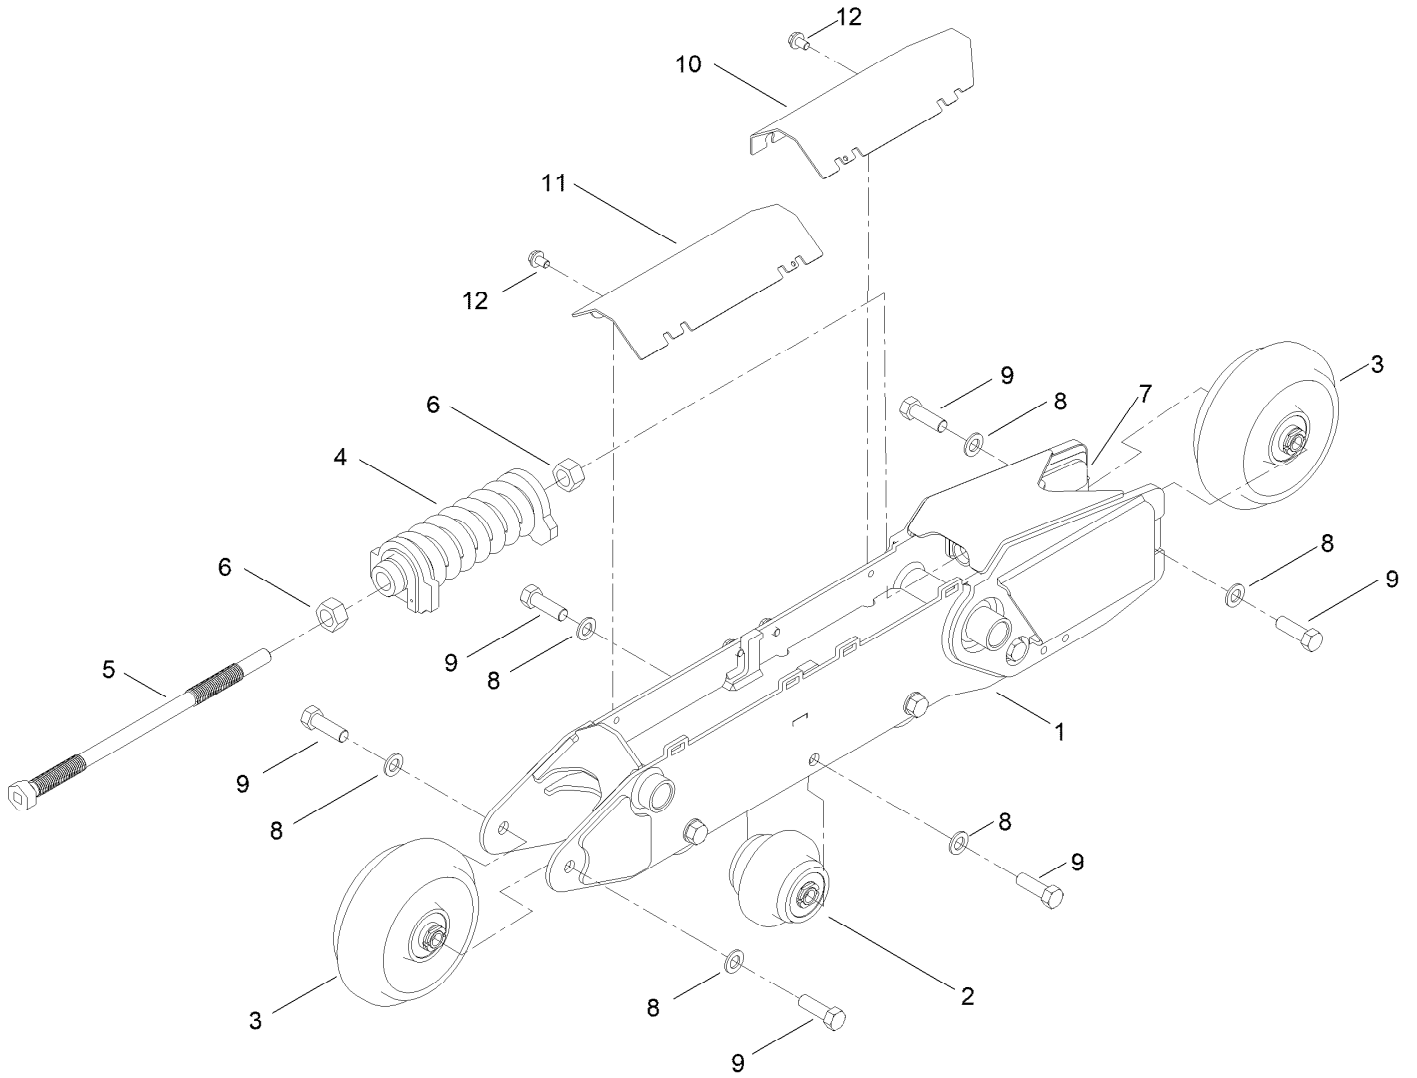

RH Track Assembly No. 139-7293 (continued)

<i>Ref.</i>	<i>Part Number</i>	<i>Qty.</i>	<i>Description</i>	<i>Ref.</i>	<i>Part Number</i>	<i>Qty.</i>	<i>Description</i>
1	139-7292	1	Frame-Track RH	7	139-7301	1	Yoke-Tensioner
2	137-8808	4	Wheel ASM,	8	139-7310	12	Washer
3	137-8807	2	Tensioner Wheel ASM	9	111-3484	12	Screw-HH
4	140-5872	1	Kit-Spring Tension	10	139-7311	1	Plate-Cover RH
5	139-7298	1	Screw-Tensioner	11	139-7312	1	Plate-Cover RH
6	3217-15	2	Nut-Hex	12	63-11-019	4	Screw-HHF

LH Track Assembly No. 139-7294