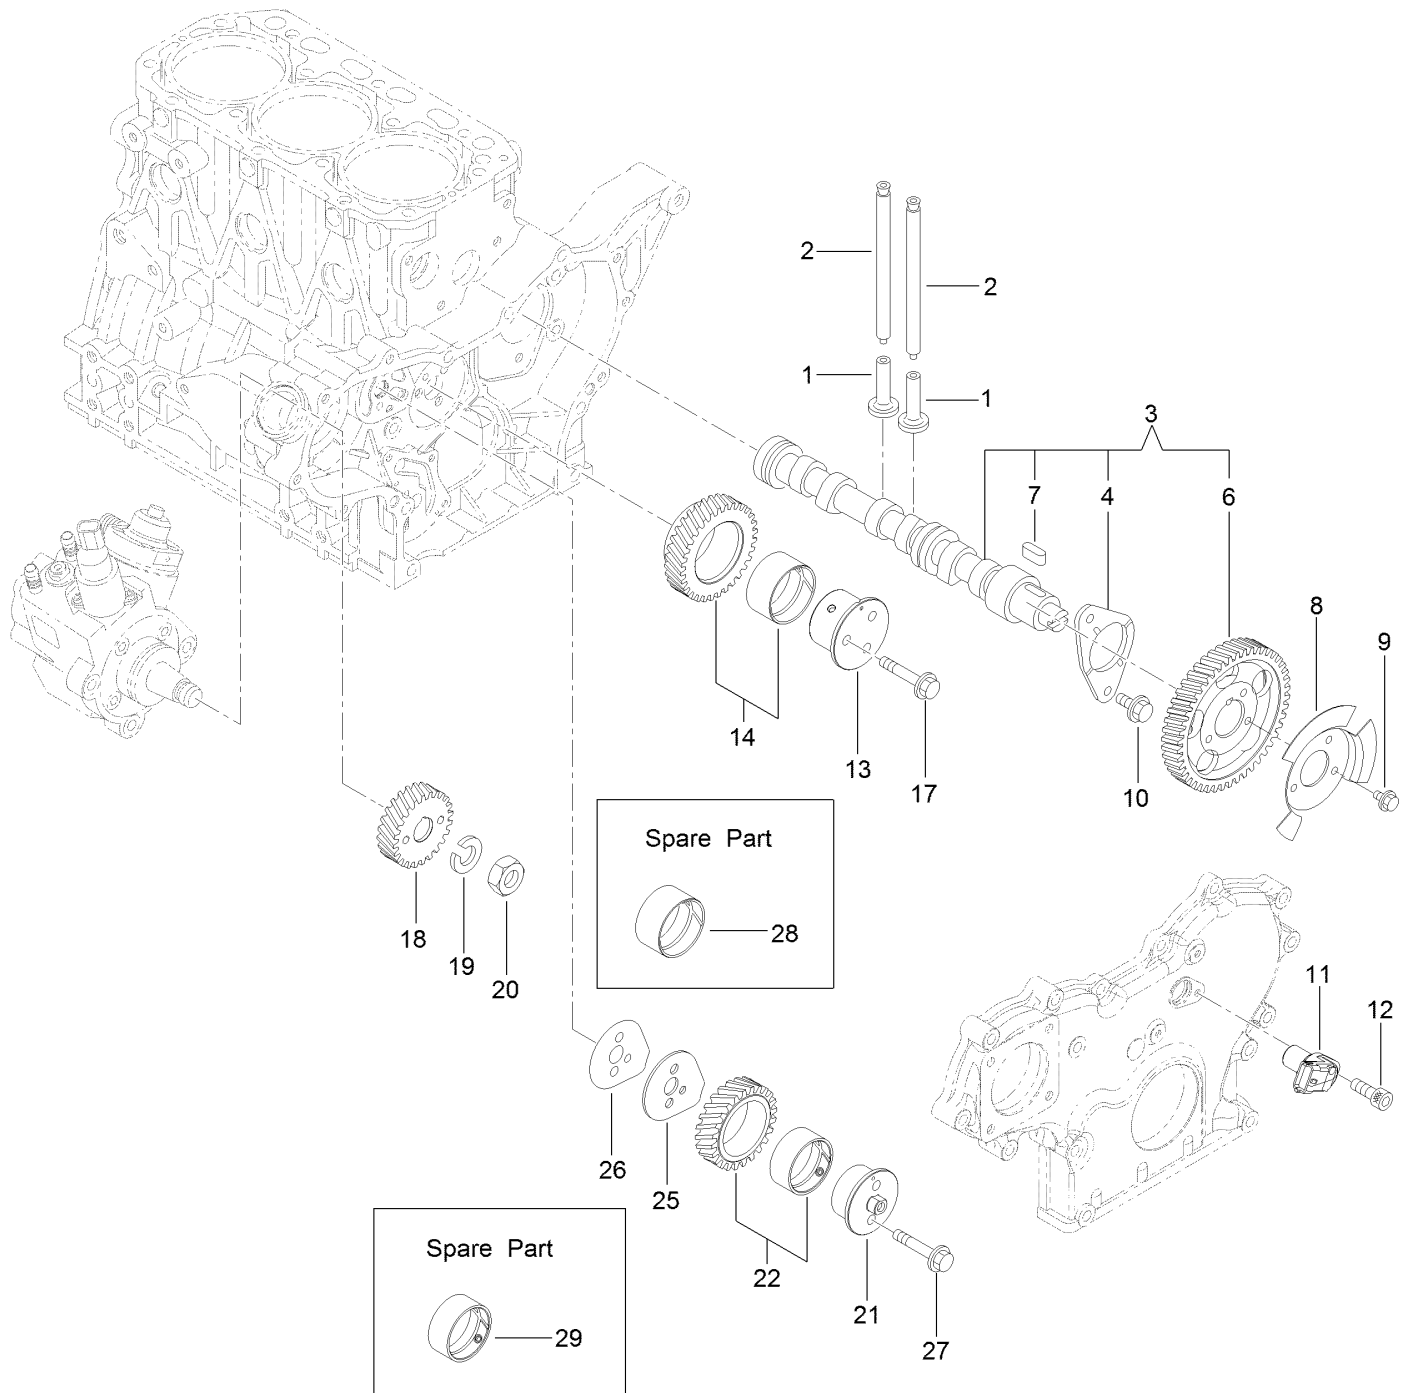

Camshaft and Driving Gear Assembly

Camshaft and Driving Gear Assembly (continued)

<i>Ref.</i>	<i>Part Number</i>	<i>Qty.</i>	<i>Description</i>	<i>Ref.</i>	<i>Part Number</i>	<i>Qty.</i>	<i>Description</i>
1	125-7016	6	Tappet	14	127-3066	1	Idle Gear A ASM
2	125-7017	6	Rod-Push	17	125-7219	3	Bolt
3	127-3797	1	Camshaft ASM	18	127-3070	1	Gear-Pump, Supply
4	125-7008	1	Metal-Thrust	19	127-3167	1	Washer-Spring
6	127-3052	1	Gear-Camshaft	20	127-3185	1	Nut-Lock
7	125-7185	1	Key	21	127-3064	1	Shaft-Idle, Gear B
8	127-3053	1	Pulser-Camshaft	22	127-3067	1	Idle Gear B ASM
9	125-7205	3	Bolt	25	127-3068	1	Plate-Idle, Shaft
10	125-7213	2	Bolt	26	127-3069	1	Gasket-Idle, Shaft B
11	127-3054	1	Sensor-Rev, Gear	27	125-7218	2	Bolt
12	127-3184	1	Bolt	28	125-6927	1	Bushing
13	127-3063	1	Shaft-Idle, Gear A	29	127-3065	1	Bushing