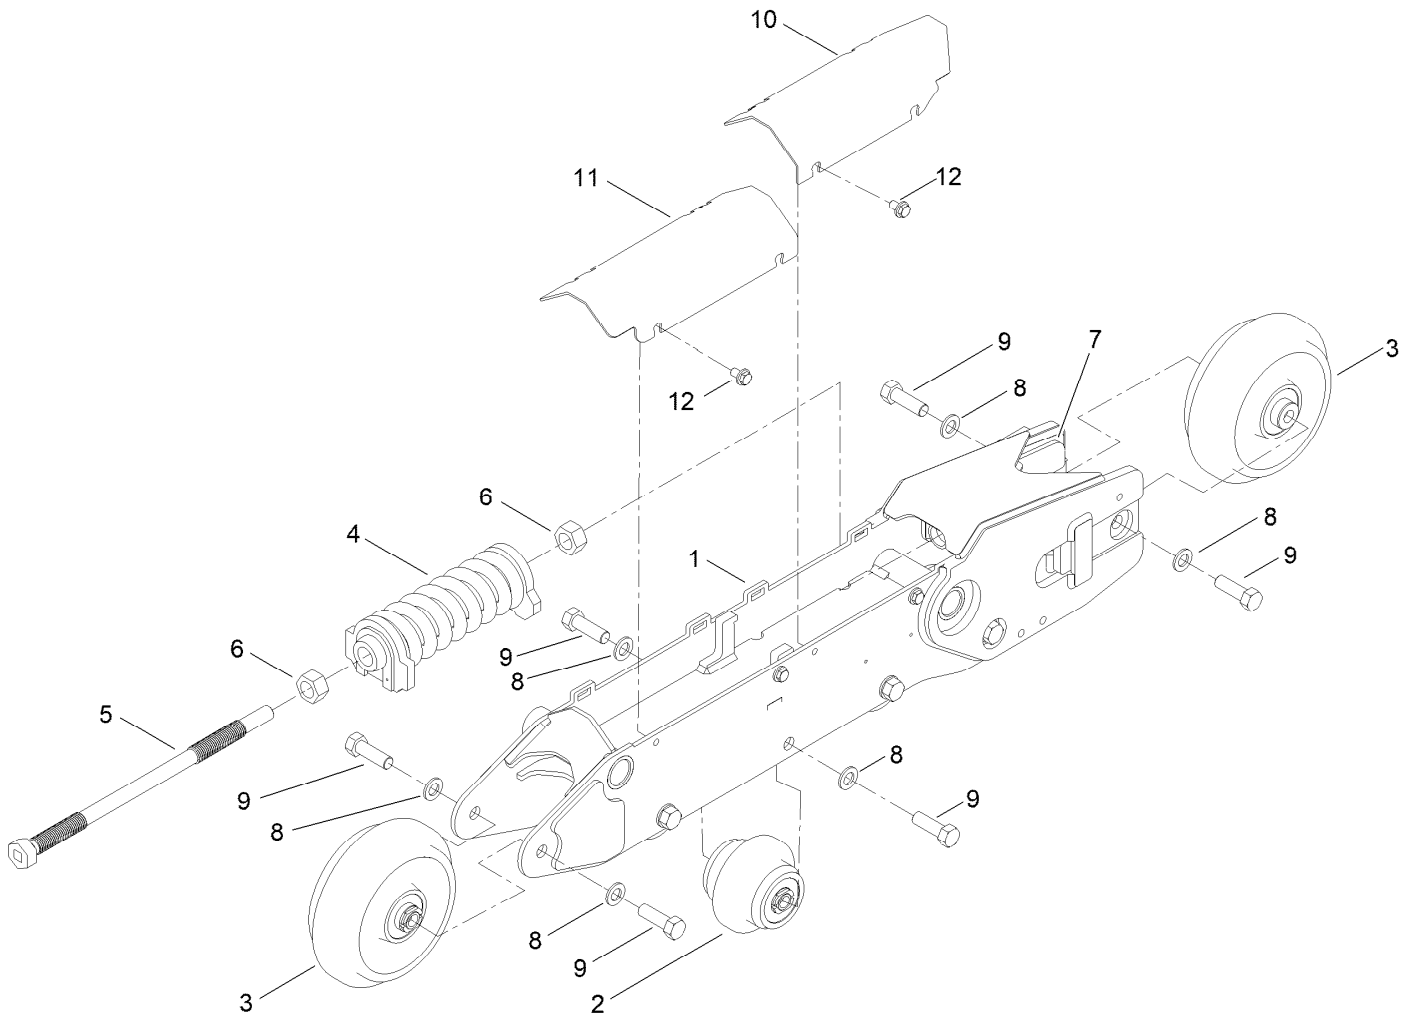

Track Assembly (continued)

<i>Ref.</i>	<i>Part Number</i>	<i>Qty.</i>	<i>Description</i>	<i>Ref.</i>	<i>Part Number</i>	<i>Qty.</i>	<i>Description</i>
1	139-7293	1	Track ASM-RH	9	140-6013-03	2	Plate-Cover
2	139-7294	1	Track ASM-LH	10	3296-23	20	Nut-Lock, NI
3	140-5908	2	Spacer	11	33116-025	20	Screw-HH
5	138-0777	2	Track-Wide,	12	140-6077-03	2	Plate-Tie Down
6	139-4857	2	Wheelmotor ASM	13	3234-19	4	Screw-HHF
7	139-7118	4	Sprocket-Drive	14	104-8301	4	Nut-HF, NI
8	131-0661	20	Screw-HSH	15	125-6694	2	Decal-Tie Down

RH Track Assembly No. 139-7293