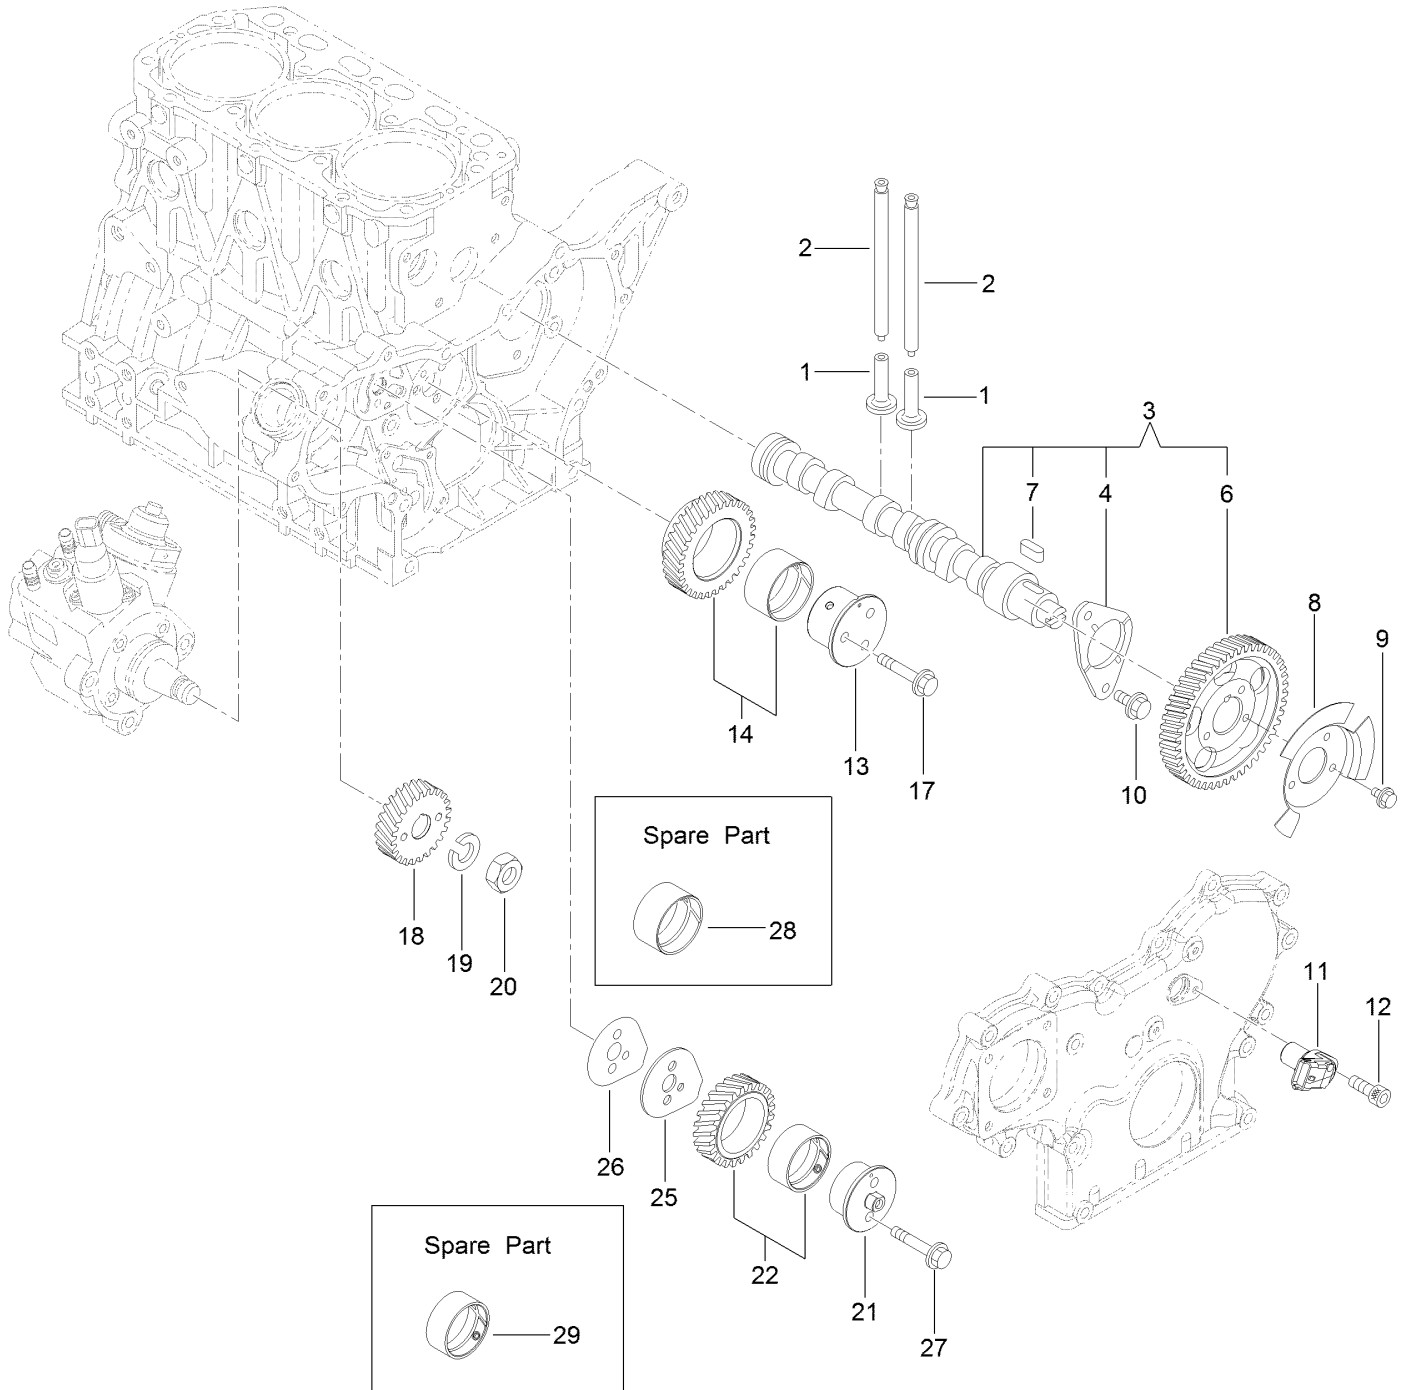

Camshaft and Driving Gear Assembly

Camshaft and Driving Gear Assembly (continued)

<i>Ref.</i>	<i>Part Number</i>	<i>Qty.</i>	<i>Description</i>	<i>Ref.</i>	<i>Part Number</i>	<i>Qty.</i>	<i>Description</i>
1	125-7016	6	Tappet	14	127-3066	1	Idle Gear A ASM
2	125-7017	6	Rod-Push	17	125-7219	3	Bolt
3	127-3797	1	Camshaft ASM	18	127-3070	1	Gear-Pump, Supply
4	125-7008	1	Metal-Thrust	19	127-3167	1	Washer-Spring
6	127-3052	1	Gear-Camshaft	20	127-3185	1	Nut-Lock
7	125-7185	1	Key	21	127-3064	1	Shaft-Idle, Gear B
8	127-3053	1	Pulser-Camshaft	22	127-3067	1	Idle Gear B ASM
9	125-7205	3	Bolt	25	127-3068	1	Plate-Idle, Shaft
10	125-7213	2	Bolt	26	127-3069	1	Gasket-Idle, Shaft B
11	127-3054	1	Sensor-Rev, Gear	27	125-7218	2	Bolt
12	127-3184	1	Bolt	28	125-6927	1	Bushing
13	127-3063	1	Shaft-Idle, Gear A	29	127-3065	1	Bushing