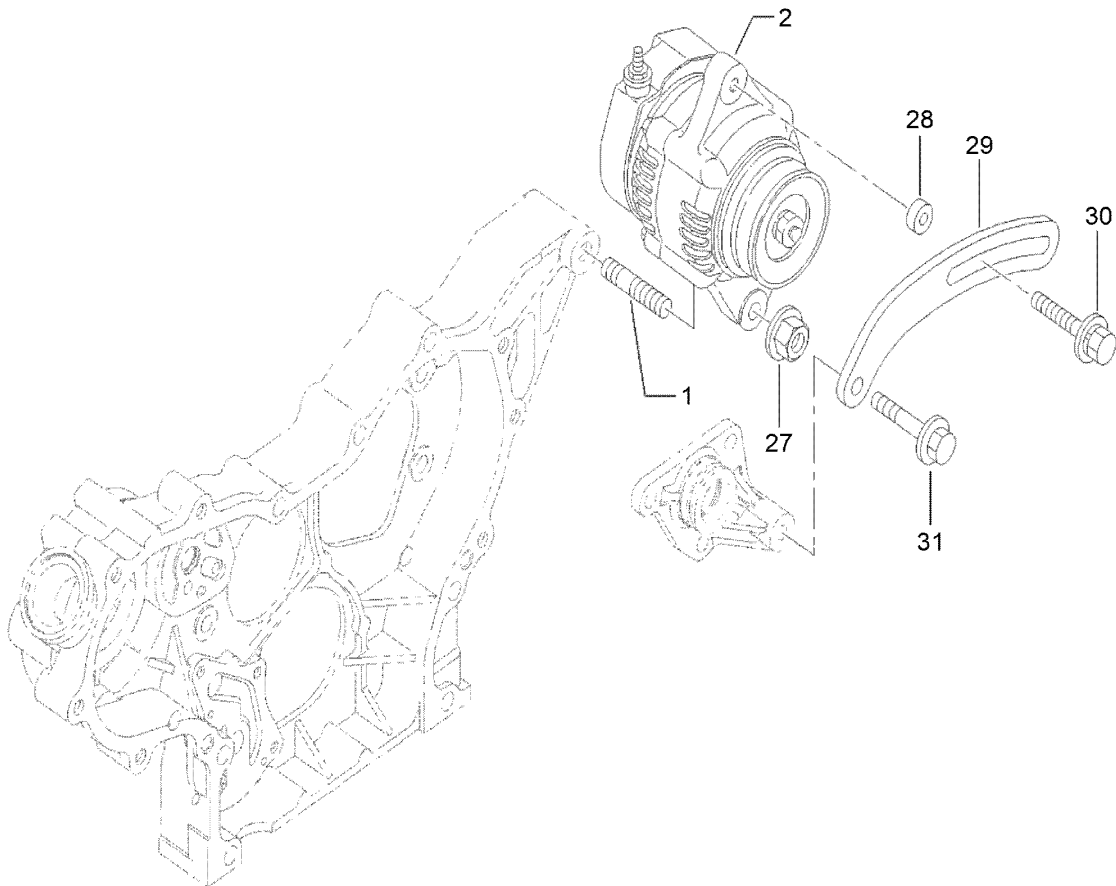

Generator Assembly

Generator Assembly (continued)

<i>Ref.</i>	<i>Part Number</i>	<i>Qty.</i>	<i>Description</i>	<i>Ref.</i>	<i>Part Number</i>	<i>Qty.</i>	<i>Description</i>
1	127-3011	1	Stud	17	135-4026	1	Regulator ASM
2	139-6018	1	Generator	18	127-3848	1	Holder
3	127-3190	1	Nut	19	127-2993	1	Holder
4	127-3843	1	Rotor ASM	20	127-2965	6	Screw
5	127-2983	1	Bearing-Ball	21	127-2966	1	Screw
6	127-2962	1	Cover	22	127-2967	3	Bolt
7	135-4025	1	Frame ASM	23	127-2968	2	Screw
8	127-2958	1	Bearing-Ball	24	127-2969	2	Bolt
9	127-2959	1	Plate-Retainer	25	127-2970	1	Bushing-Insulation
10	127-2960	4	Screw	26	127-2971	2	Nut
11	127-2961	2	Stud	27	125-7230	1	Nut
12	127-3845	1	Frame	28	125-6947	1	Spacer
13	127-3846	1	Cover	29	127-2977	1	Adjuster
14	127-2954	1	Pulley	30	125-7134	1	Bolt
15	127-2955	1	Nut	31	125-7219	1	Bolt
16	127-2957	1	Collar