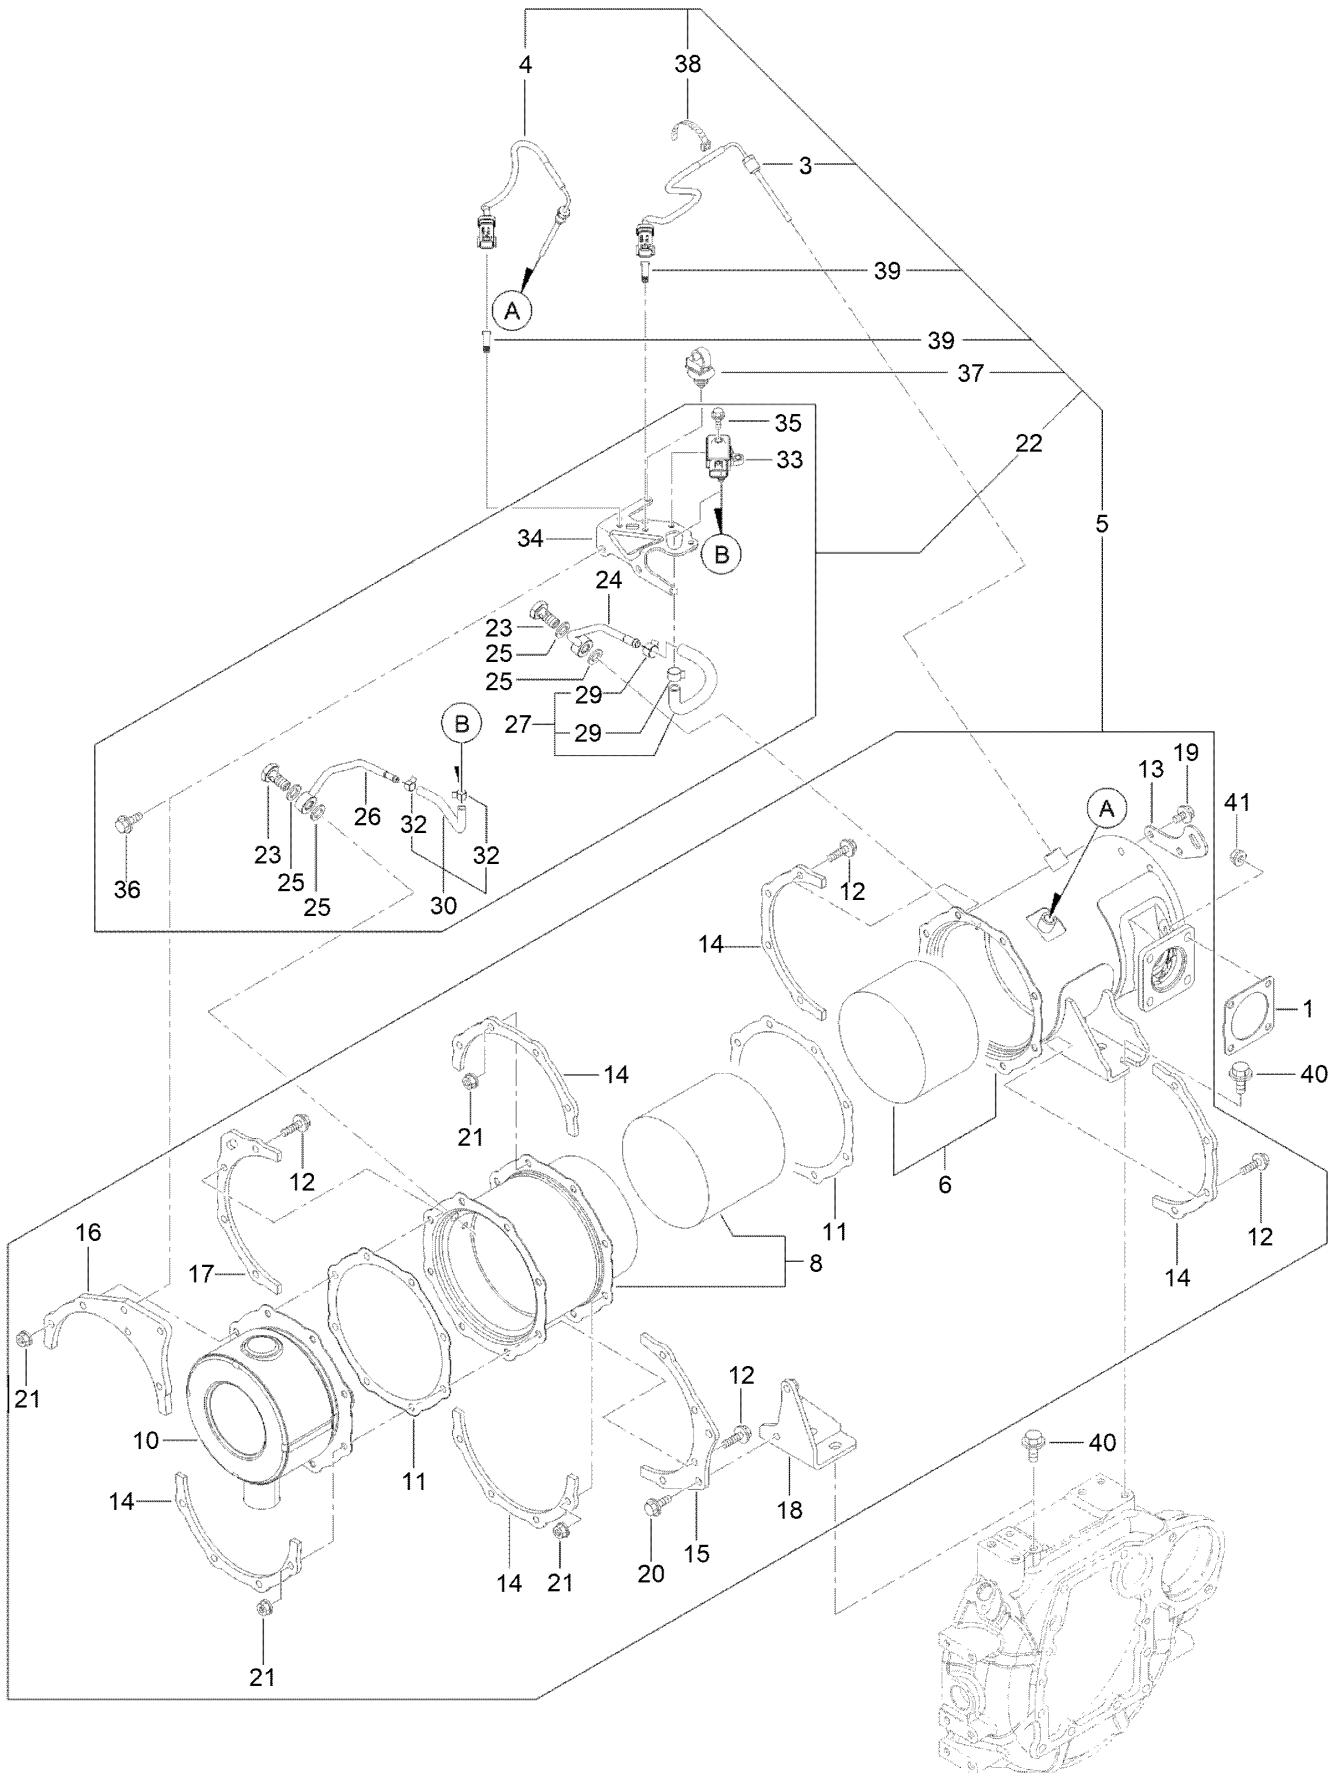

Diesel Particulate Filter Assembly

Diesel Particulate Filter Assembly (continued)

<i>Ref.</i>	<i>Part Number</i>	<i>Qty.</i>	<i>Description</i>	<i>Ref.</i>	<i>Part Number</i>	<i>Qty.</i>	<i>Description</i>
1	127-3019	1	Gasket	23	127-3039	2	Bolt-Joint, Pipe
3	127-4764	1	Sensor-Temp, Exhaust	24	127-3795	1	Pipe-Sensor
4	127-4765	1	Sensor-Temp, Exhaust	25	127-3056	4	Gasket-Sensor
5	127-4730	1	D P F ASM	26	127-3796	1	Pipe-Sensor
6	127-4731	1	Case-Doc	27	127-4746	1	Exhaust Hose ASM
8	127-4733	1	Case-Soot Filter	29	127-3057	2	Clip-Hose
10	127-3786	1	Silencer-D P F	30	127-3059	1	Exhaust Pressure Hose ASM
11	127-3859	2	Gasket-D P F	32	127-3058	2	Clip-Hose
12	127-3055	16	Bolt	33	127-3060	1	Sensor-Pressure
13	127-3788	1	Lifter-D P F	34	127-3061	1	Bracket-Sensor, Pressure
14	127-3789	5	Stiffener-D P F, A	35	125-7208	2	Bolt
15	127-3790	1	Stiffener-D P F, B	36	125-7595	2	Bolt
16	127-3791	1	Stiffener-D P F, C	37	127-3087	1	Band-Clip
17	127-3792	1	Stiffener-D P F, C	38	127-3124	1	Band
18	127-4737	1	Stay-Dpf	39	127-3088	2	Clip-Connector
19	125-7213	2	Bolt	40	127-3179	4	Bolt
20	125-7594	2	Bolt	41	125-7229	4	Nut
21	125-7229	16	Nut				
22	127-4777	1	Sensor Pressure Unit