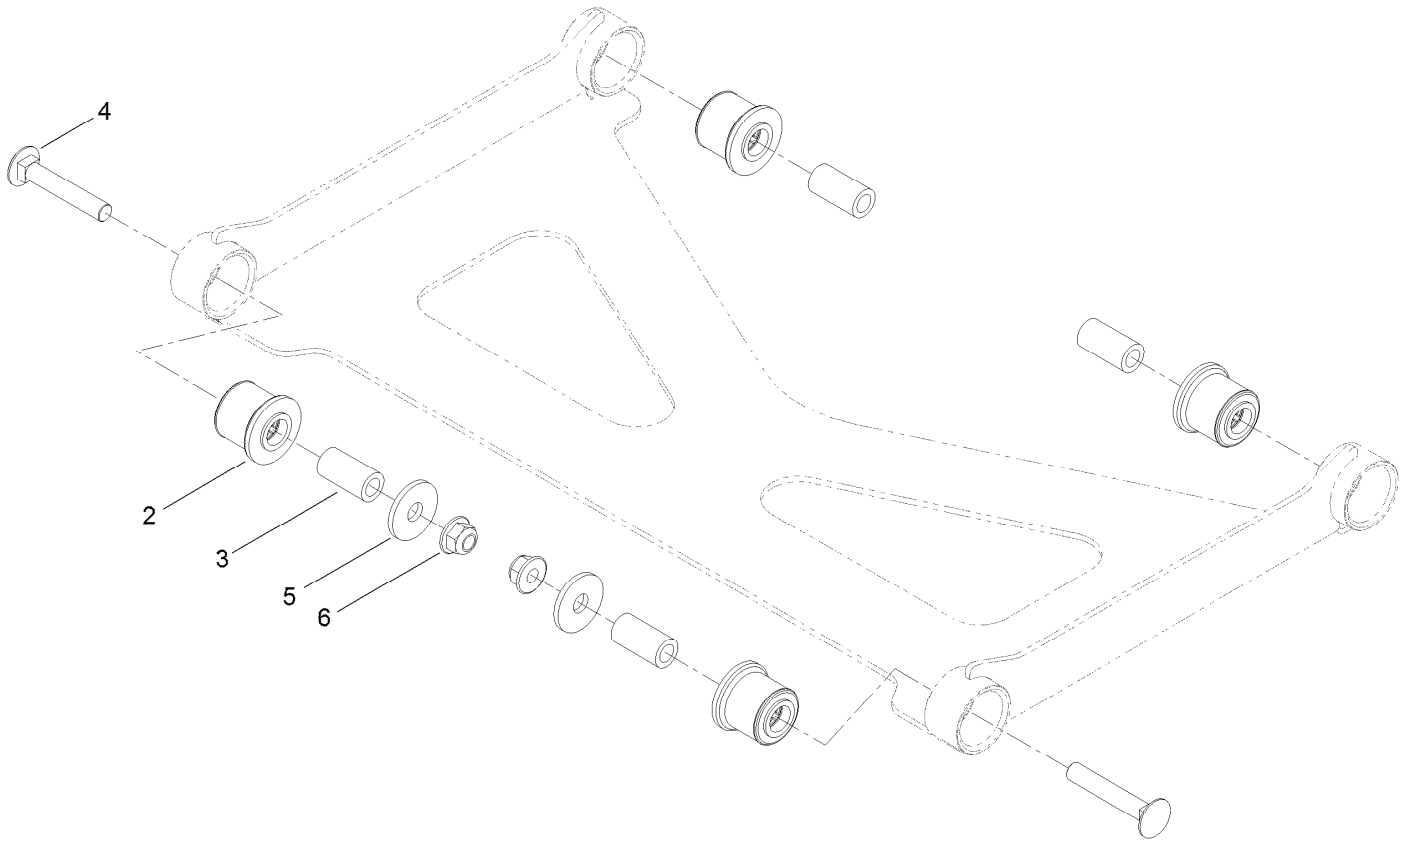

Deck Strut Assembly No. 140-1179

Deck Strut Assembly No. 140-1179 (continued)

<i>Ref.</i>	<i>Part Number</i>	<i>Qty.</i>	<i>Description</i>	<i>Ref.</i>	<i>Part Number</i>	<i>Qty.</i>	<i>Description</i>
2	126-8360	4	Bushing-Rubber, Suspension	4	3231-7	2	Screw-CARR
3	108-6544	4	Spacer	5	2844	2	Washer
				6	104-8301	2	Nut-HF, NI