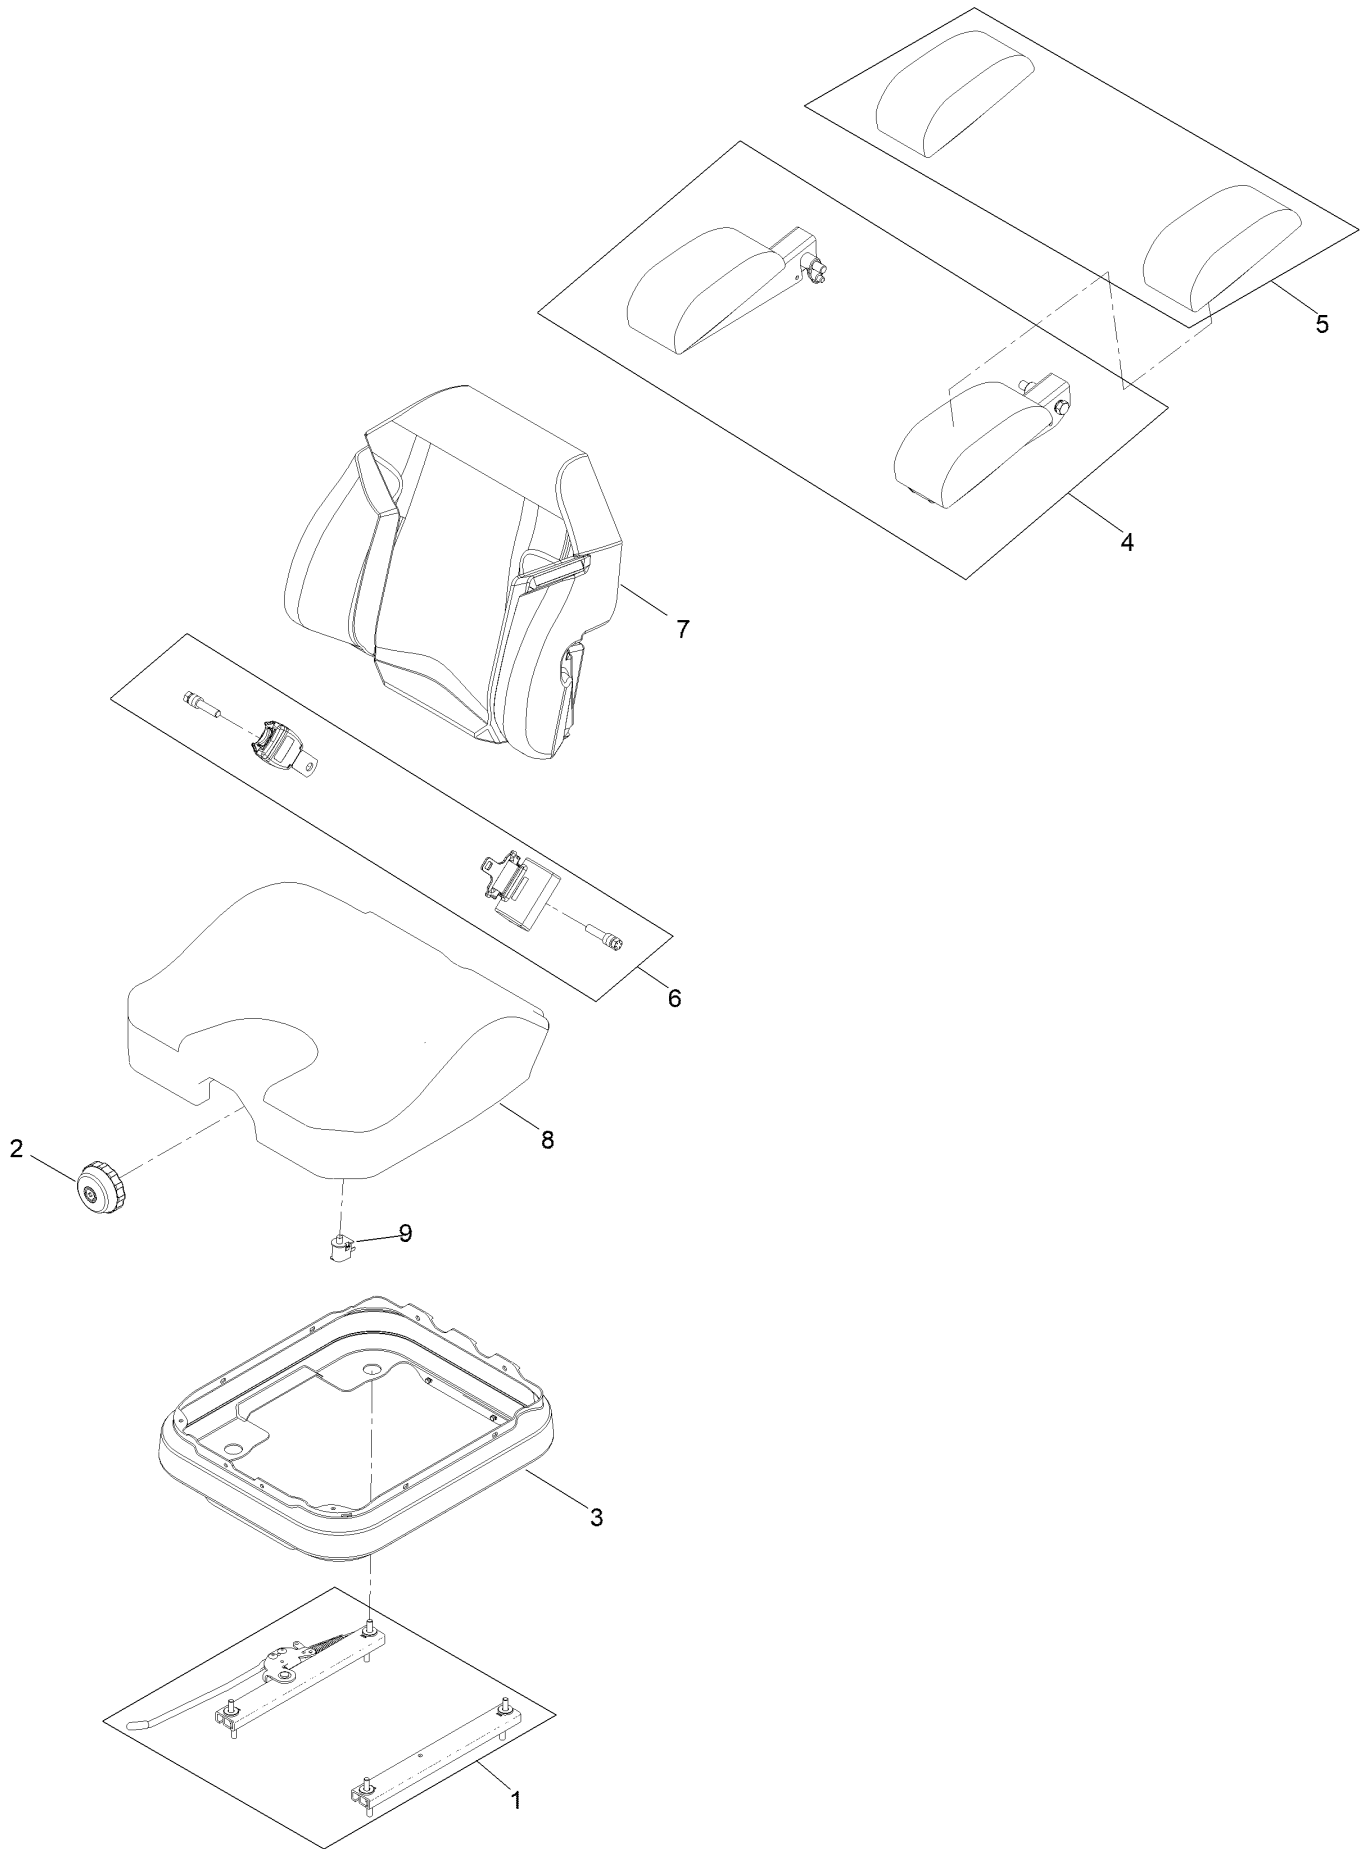

Seat Mount Assembly (continued)

<i>Ref.</i>	<i>Part Number</i>	<i>Qty.</i>	<i>Description</i>	<i>Ref.</i>	<i>Part Number</i>	<i>Qty.</i>	<i>Description</i>
1	140-1165-03	1	Pan-Seat [black]	14	5-0652	4	Spacer
4	104-8300	6	Nut-HF, NI	15	144-2632	1	Seat ASM-Suspension
5	144-2669	1	Decal-Service Aid	16	109-9233	1	Bumper-Push-In, Rubber
7	147-2436-03	1	Plate-Tank Retainer, Rear	17	140-1207-03	1	Plate-Tank Retainer, Front
8	3230-23	2	Bolt-CARR	18	130-0733	2	Pad-Rubber
10	138-9753	6	Screw	19	140-4910-01	1	Plate-Backer
12	135-0505	4	Bumper-Seat	20	130-8451	2	Rivet-Trifold
13	1-543286	1	Grommet				

Seat Assembly No. 144-2632