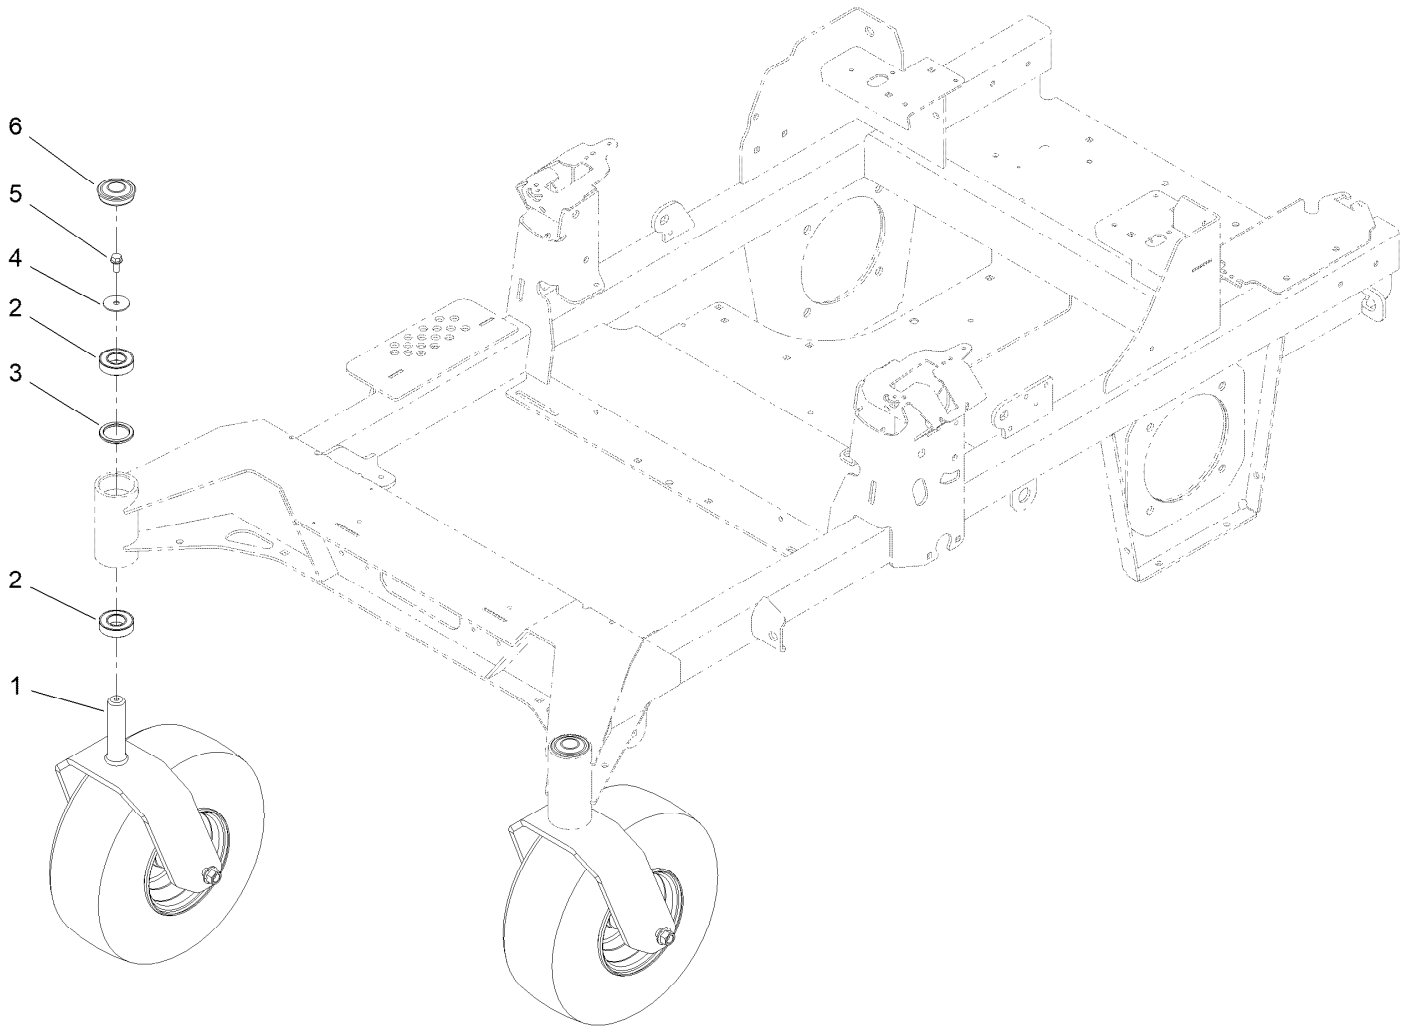

Left and Right Control Arm Assembly (continued)

<i>Ref.</i>	<i>Part Number</i>	<i>Qty.</i>	<i>Description</i>	<i>Ref.</i>	<i>Part Number</i>	<i>Qty.</i>	<i>Description</i>
1	126-3773	1	Control Arm ASM	6	117-1198	1	Bolt-Pivot
1:2	126-8909	2	Bushing	7	3256-24	1	Washer-Plain
1:3	1-413152	2	Bushing-Sleeve	8	32152-2	1	Nut-Lock, Cone
2	126-7296	1	Washer-Friction	9	126-5434	1	Swivel
3	126-8182	1	Arm-Control	10	140-4949	1	Link-Control
4	117-1240	1	Washer	11	126-8195	1	Spring-Return, Neutral
5	119-8925	1	Washer-Belleville	12	104-8300	2	Nut-HF, NI

Caster Wheel Assembly