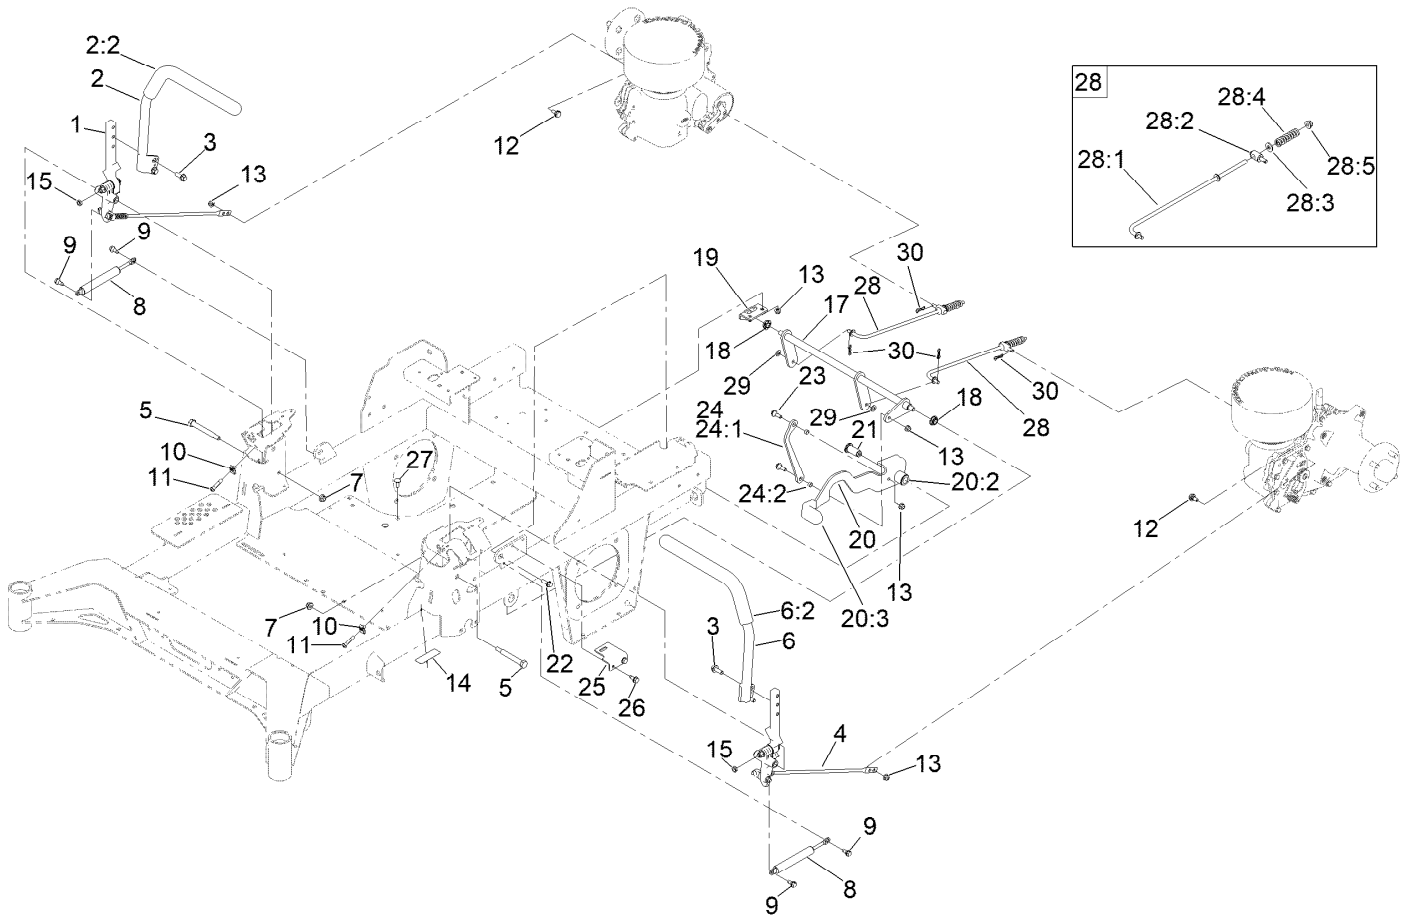

Seat Assembly No. 144-2632 (continued)

<i>Ref.</i>	<i>Part Number</i>	<i>Qty.</i>	<i>Description</i>
1	140-8012	1	Seat Track Set
2	116-8911	1	Knob-Adjuster
3	126-8559	1	Bellows-Seat
4	145-3641	1	Armrest Kit
5	145-3642	1	Pads-Armrest

<i>Ref.</i>	<i>Part Number</i>	<i>Qty.</i>	<i>Description</i>
6	126-8560	1	Kit-Seat Belt
7	145-3643	1	Cover-Back, Seat
8	145-3659	1	Cover-Bottom, Seat
9	82-2190	1	Switch-Bail

Motion Control Assembly