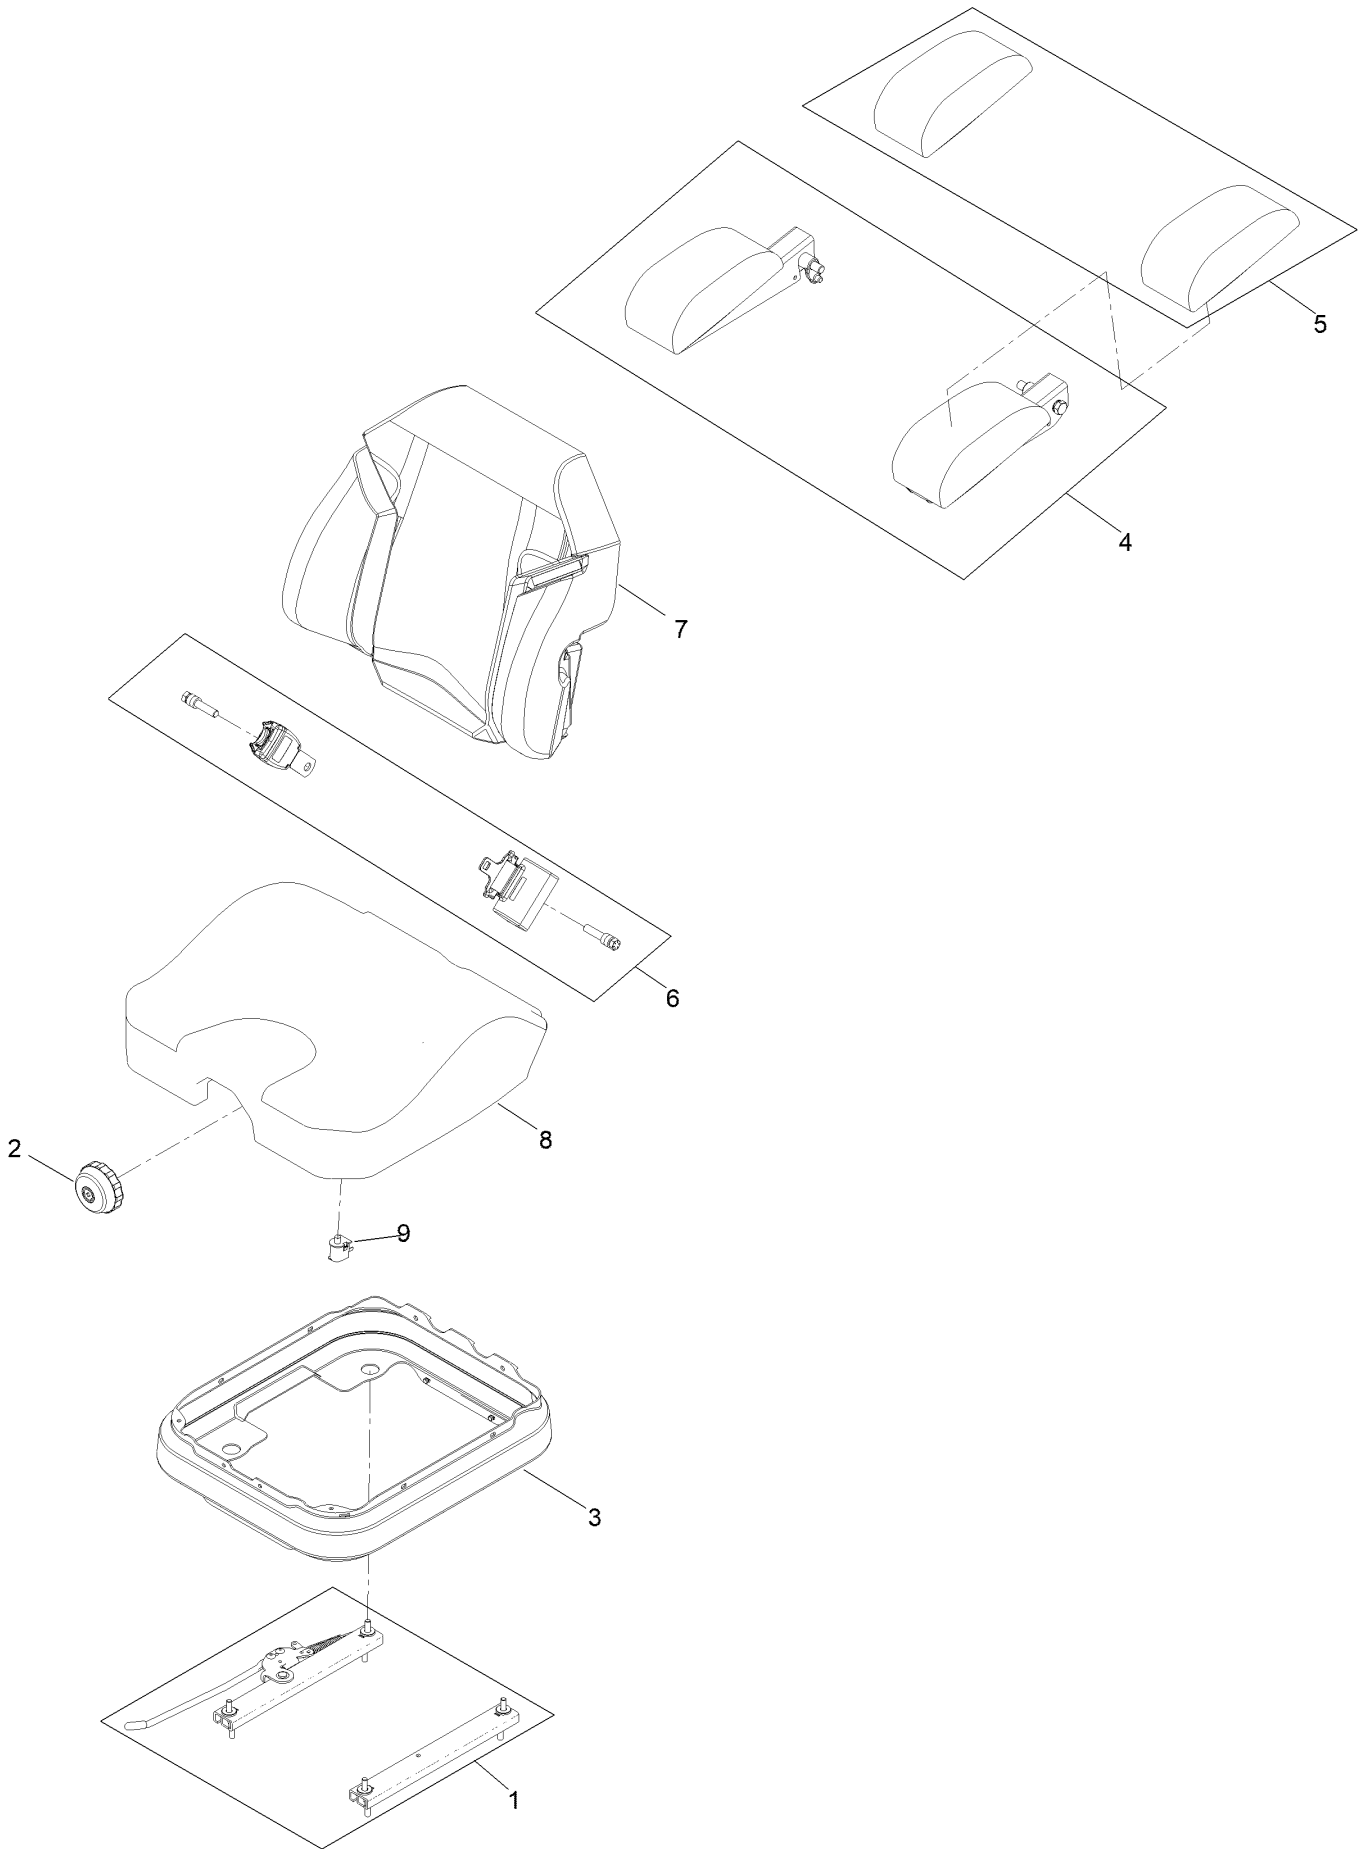

Seat Mount Assembly (continued)

<i>Ref.</i>	<i>Part Number</i>	<i>Qty.</i>	<i>Description</i>	<i>Ref.</i>	<i>Part Number</i>	<i>Qty.</i>	<i>Description</i>
1	140-1165-03	1	Pan-Seat [black]	14	5-0652	4	Spacer
4	104-8300	6	Nut-HF, NI	15	144-2632	1	Seat ASM-Suspension
5	144-2669	1	Decal-Service Aid	16	109-9233	1	Bumper-Push-In, Rubber
7	147-2436-03	1	Plate-Tank Retainer, Rear	17	140-1207-03	1	Plate-Tank Retainer, Front
8	3230-23	2	Bolt-CARR	18	130-0733	2	Pad-Rubber
10	138-9753	6	Screw	19	140-4910-01	1	Plate-Backer
12	135-0505	4	Bumper-Seat	20	130-8451	2	Rivet-Trifold
13	1-543286	1	Grommet				

Seat Assembly No. 144-2632