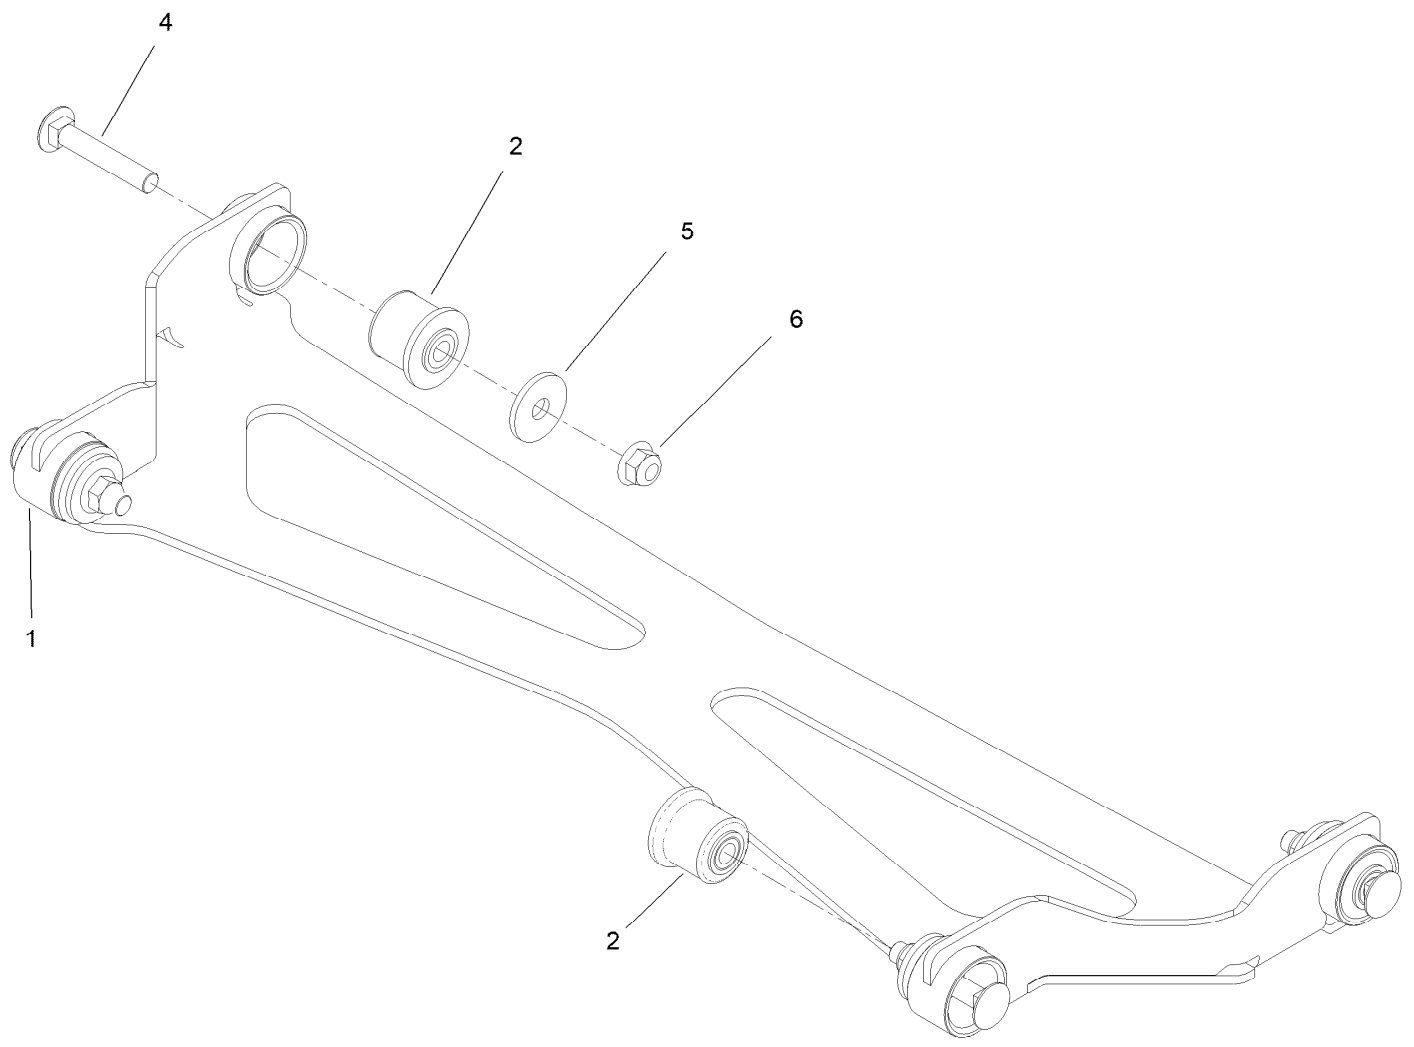

Deck Strut Assembly No. 147-4557

Deck Strut Assembly No. 147-4557 (continued)

<i>Ref.</i>	<i>Part Number</i>	<i>Qty.</i>	<i>Description</i>	<i>Ref.</i>	<i>Part Number</i>	<i>Qty.</i>	<i>Description</i>
1	147-4558-03	1	ASM-Deck Strut [black]	5	2844	4	Washer
2	147-7351	4	Spacer, Bushing ASM	6	104-8301	4	Nut-HF, NI
4	3231-7	4	Screw-CARR