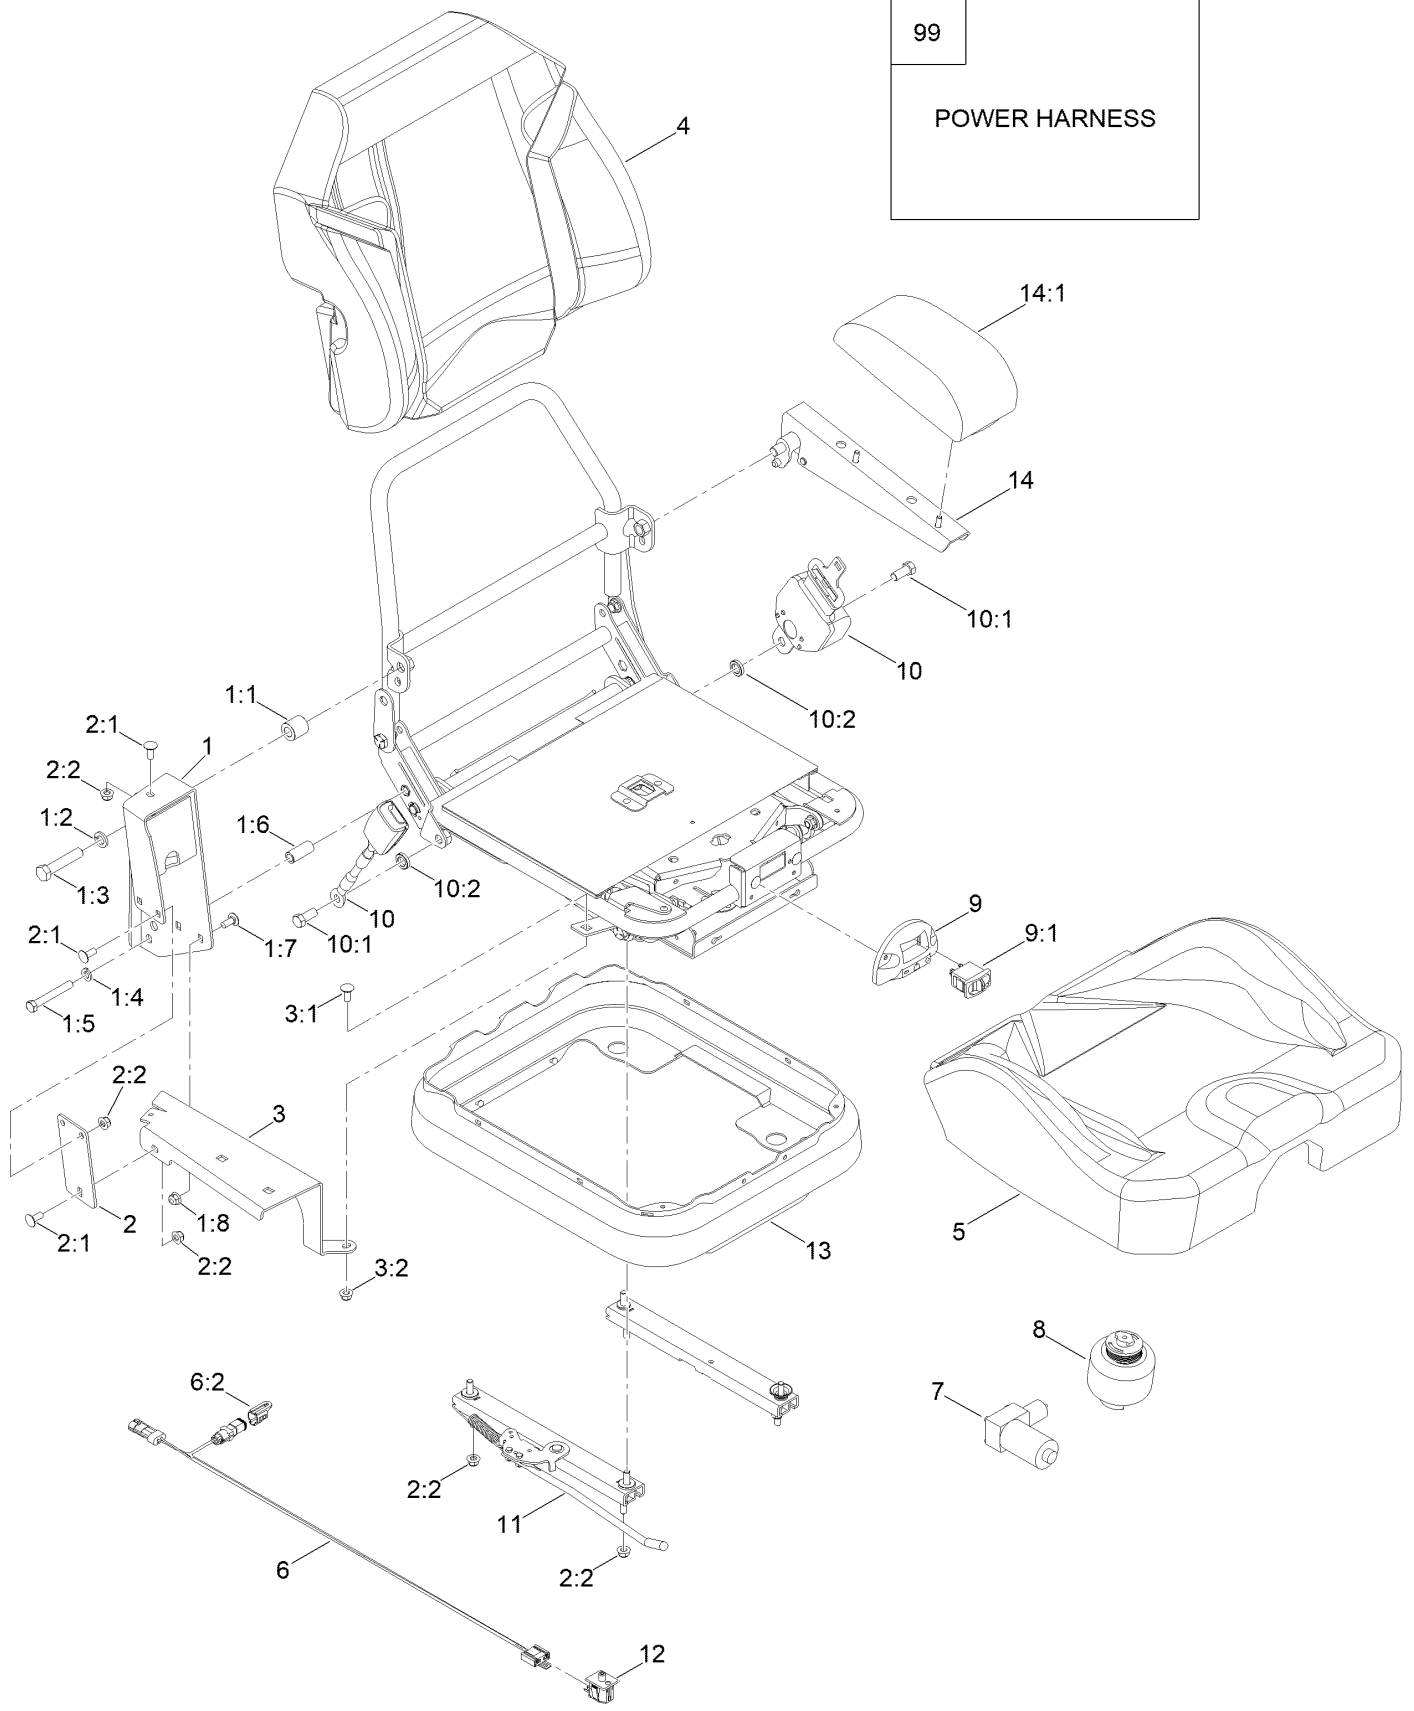

**Count on it.**

**Parts Catalog**

**Air Ride Suspension Seat Kit**  
**Groundsmaster® e3200, 3200, or 3300**  
**Series Traction Unit**

Model No. 32303

# Air Ride Suspension Seat Kit Assembly

99
POWER HARNESS

## Air Ride Suspension Seat Kit Assembly (continued)

<i>Ref.</i>	<i>Part Number</i>	<i>Qty.</i>	<i>Description</i>	<i>Ref.</i>	<i>Part Number</i>	<i>Qty.</i>	<i>Description</i>
1	140-7112	1	Upper Console Mount Kit	5	125-3111	1	Cover-Cushion
1:1	140-7113	1	Spacer	6	122-2735	1	Harness-Wire, Seat
1:2	3253-7	1	Washer-Lock	6:2	32180-091	1	Cap-Dust, 2 Way
1:3	325-10	1	Screw-HH	7	140-7120	1	Air Compressor Kit
1:4	3253-21	1	Washer-Lock	8	140-7121	1	Air Bag Kit
1:5	323-13	1	Screw-HH	9	140-7122	1	Air Valve Kit
1:6	140-7114	1	Spacer	9:1	126-2747	1	Valve-Air Adjust
1:7	3230-23	2	Bolt-CARR	10	140-7116	1	Seat Belt Kit
1:8	104-8300	2	Nut-HF, NI	10:1	3212-4	2	Screw-HH
2	140-7103	1	Bracket Kit	10:2	140-7108	2	Spacer
2:1	3230-23	4	Bolt-CARR	11	144-0458	1	Track Kit
2:2	104-8300	8	Nut-HF, NI	12	145-3520	1	Switch-Plunger, On-(On)
3	140-7115	1	Lower Console Mount Kit	13	126-8559	1	Bellows-Seat
3:1	3230-23	1	Bolt-CARR	14	140-7110	1	Armrest-Deluxe, With Pad
3:2	104-8300	1	Nut-HF, NI	14:1	140-7111	1	Pad-Armrest
4	125-3112	1	Cover-Back	99	140-7119	1	Harness-Air Ride