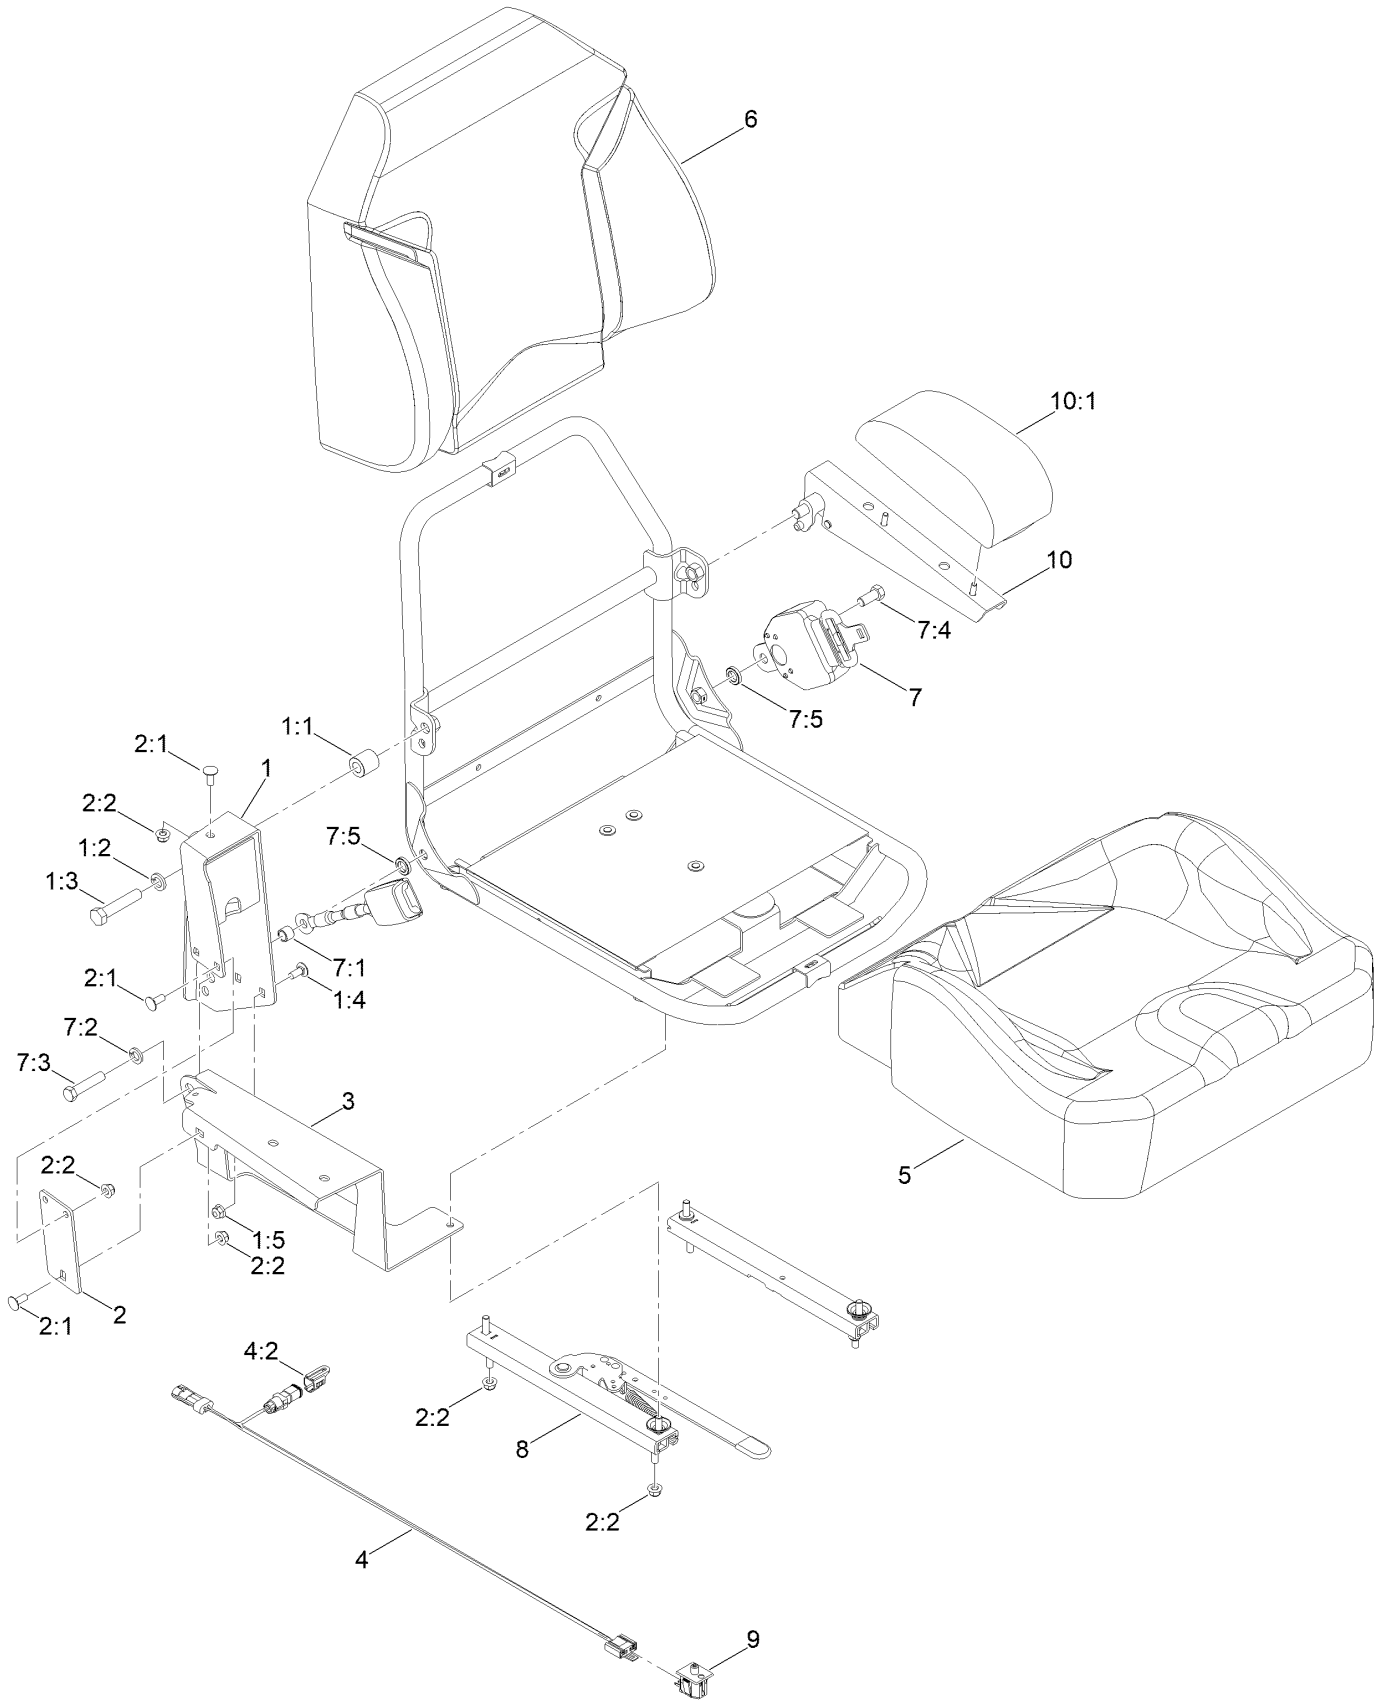

Count on it.

Parts Catalog

Standard Seat Kit

**Groundsmaster® e3200, 3200, or 3300
Series Traction Unit**

Model No. 32301

Standard Seat Kit Assembly

Standard Seat Kit Assembly (continued)

<i>Ref.</i>	<i>Part Number</i>	<i>Qty.</i>	<i>Description</i>	<i>Ref.</i>	<i>Part Number</i>	<i>Qty.</i>	<i>Description</i>
1	140-7101	1	Upper Console Mount Kit	5	109-9806	1	Cover-Cushion
1:1	140-7102	1	Spacer	6	109-9808	1	Cover-Back
1:2	3253-7	1	Washer-Lock	7	140-7106	1	Seat Belt Kit
1:3	325-10	1	Screw-HH	7:1	140-7107	1	Spacer
1:4	3230-23	2	Bolt-CARR	7:2	3253-6	1	Washer-Lock
1:5	104-8300	2	Nut-HF, NI	7:3	3212-8	1	Screw-HH
2	140-7103	1	Bracket Kit	7:4	3212-4	1	Screw-HH
2:1	3230-23	4	Bolt-CARR	7:5	140-7108	2	Spacer
2:2	104-8300	8	Nut-HF, NI	8	144-0457	1	Track Kit
3	140-7104	1	Mount-Console, Lower	9	145-3520	1	Switch-Plunger, On-(On)
4	122-2735	1	Harness-Wire, Seat	10	140-7110	1	Armrest-Deluxe, With Pad
4:2	32180-091	1	Cap-Dust, 2 Way	10:1	140-7111	1	Pad-Armrest