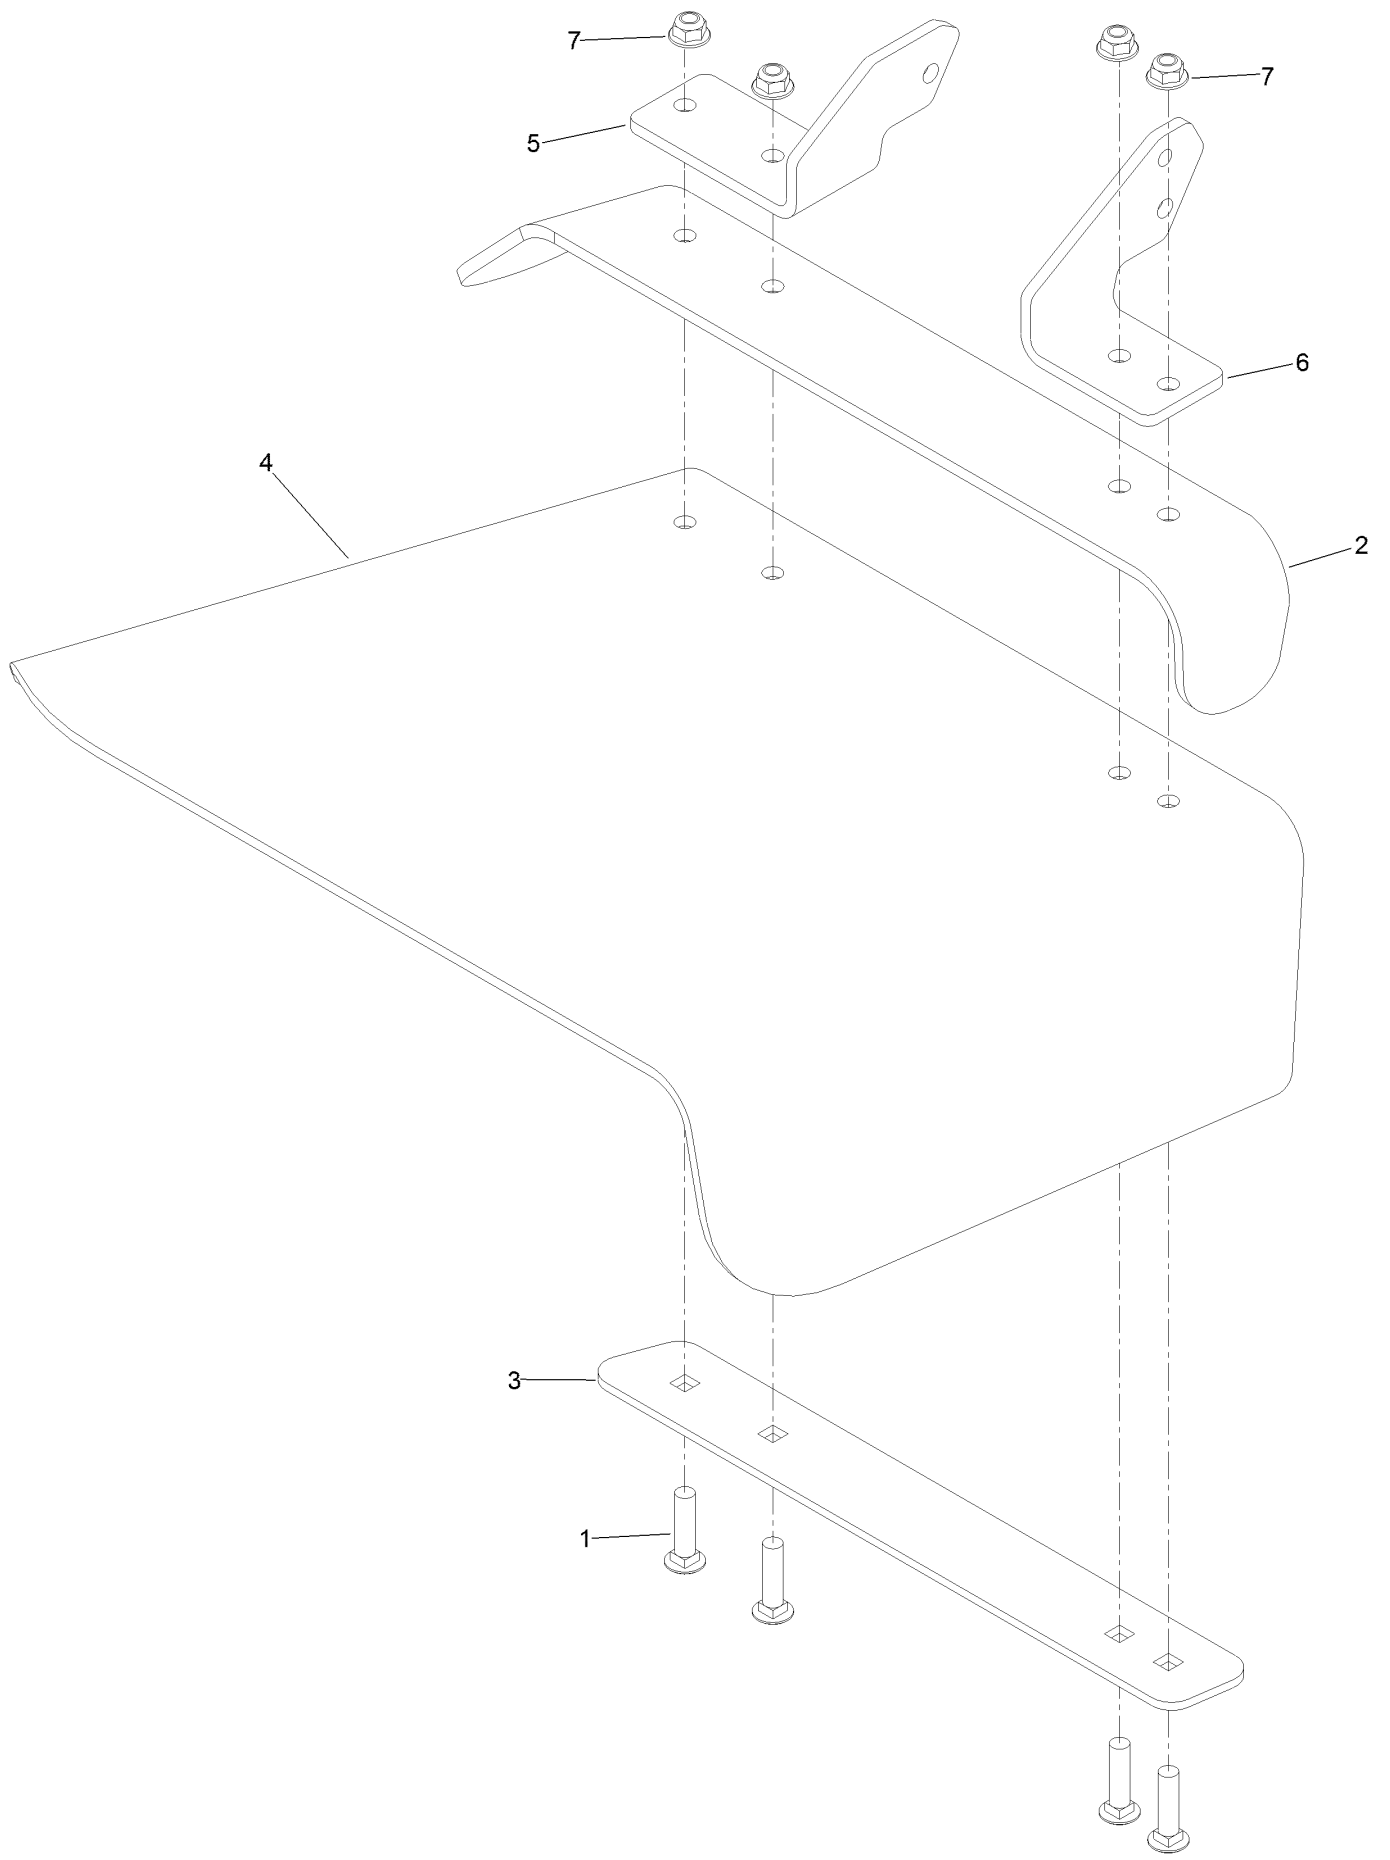

Rubber Deflector Assembly No. 108-2792

Rubber Deflector Assembly No. 108-2792 (continued)

<i>Ref.</i>	<i>Part Number</i>	<i>Qty.</i>	<i>Description</i>	<i>Ref.</i>	<i>Part Number</i>	<i>Qty.</i>	<i>Description</i>
1	3231-4	4	Screw-CARR	5	108-4059-01	1	Plate-Hinge, Rear
2	106-3246-01	1	Deflector	6	106-3253-01	1	Plate-Hinge, Front
3	106-3248-03	1	Strap-Discharge	7	104-8301	4	Nut-HF, NI
4	108-5029	1	Deflector-Rubber