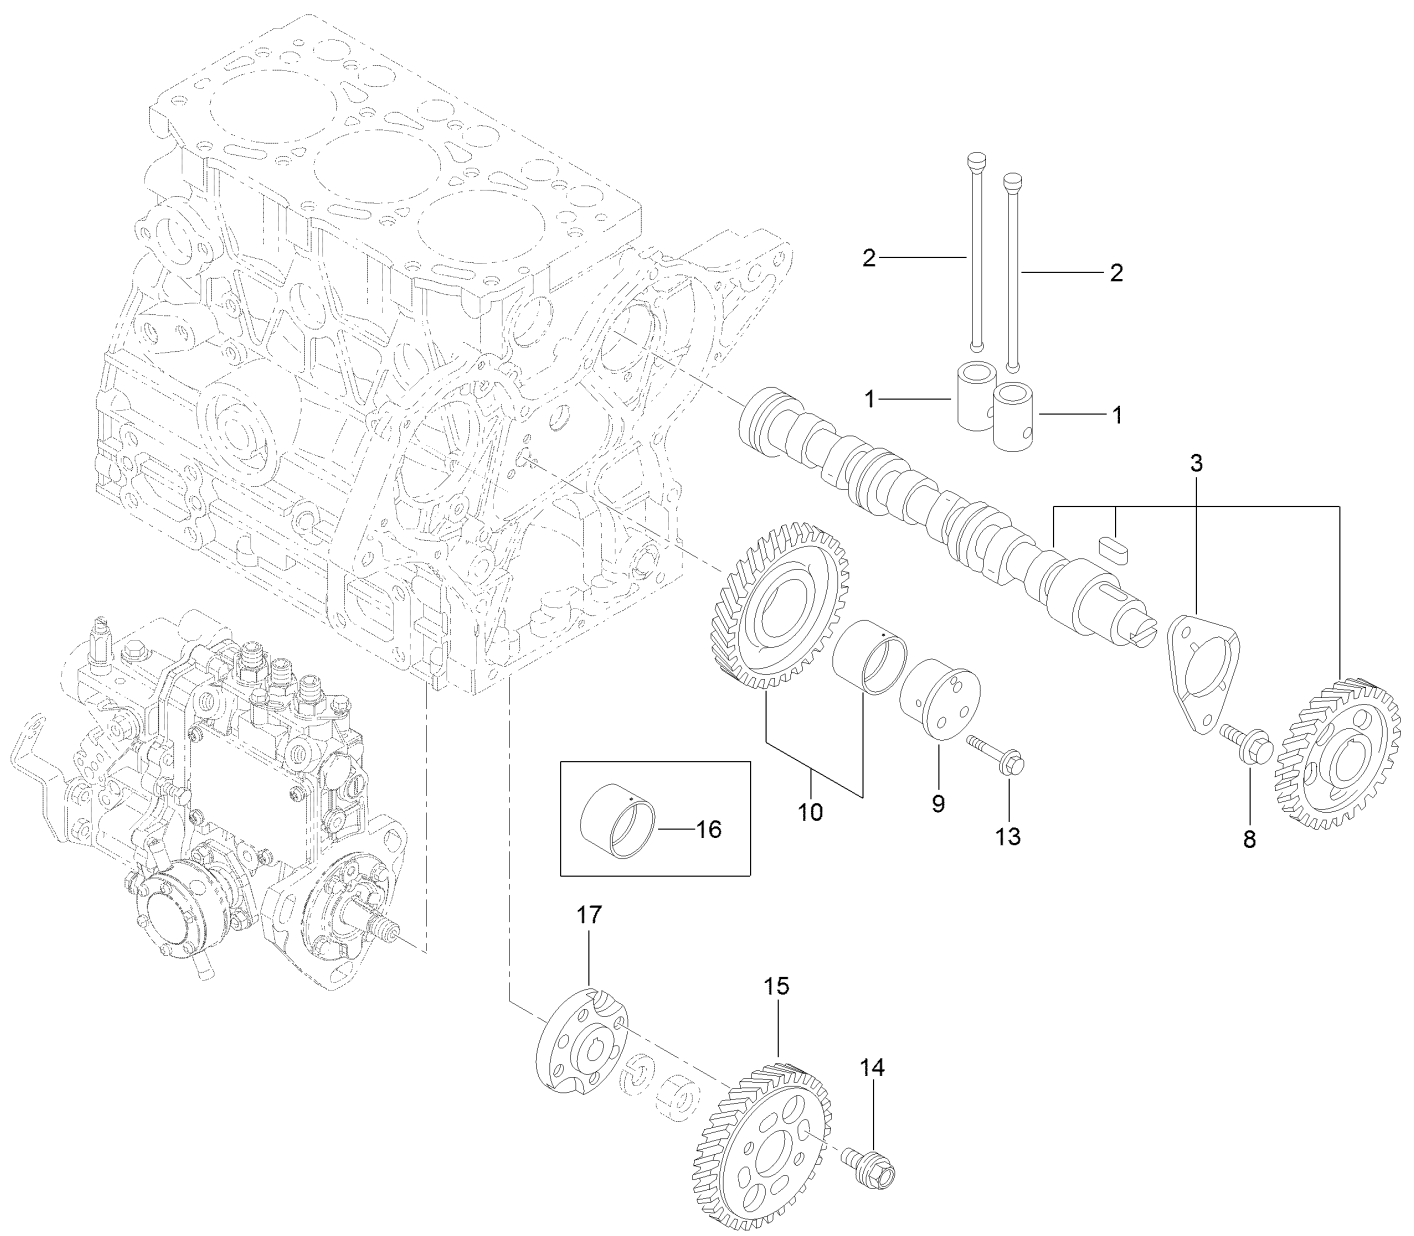

Camshaft and Driving Gear Assembly

Camshaft and Driving Gear Assembly (continued)

<i>Ref.</i>	<i>Part Number</i>	<i>Qty.</i>	<i>Description</i>	<i>Ref.</i>	<i>Part Number</i>	<i>Qty.</i>	<i>Description</i>
1	135-4108	6	Tappet	13	135-4147	3	Bolt
2	135-4109	6	Push-Rod	14	125-7020	4	Bolt
3	135-4110	1	Camshaft ASM	15	135-4148	1	Gear-Pump
8	125-7206	2	Bolt	16	135-4149	1	Bushing-Gear, Idle
9	135-4145	1	Shaft-Idle	17	135-4150	1	Flange
10	135-4146	1	Idle Gear ASM