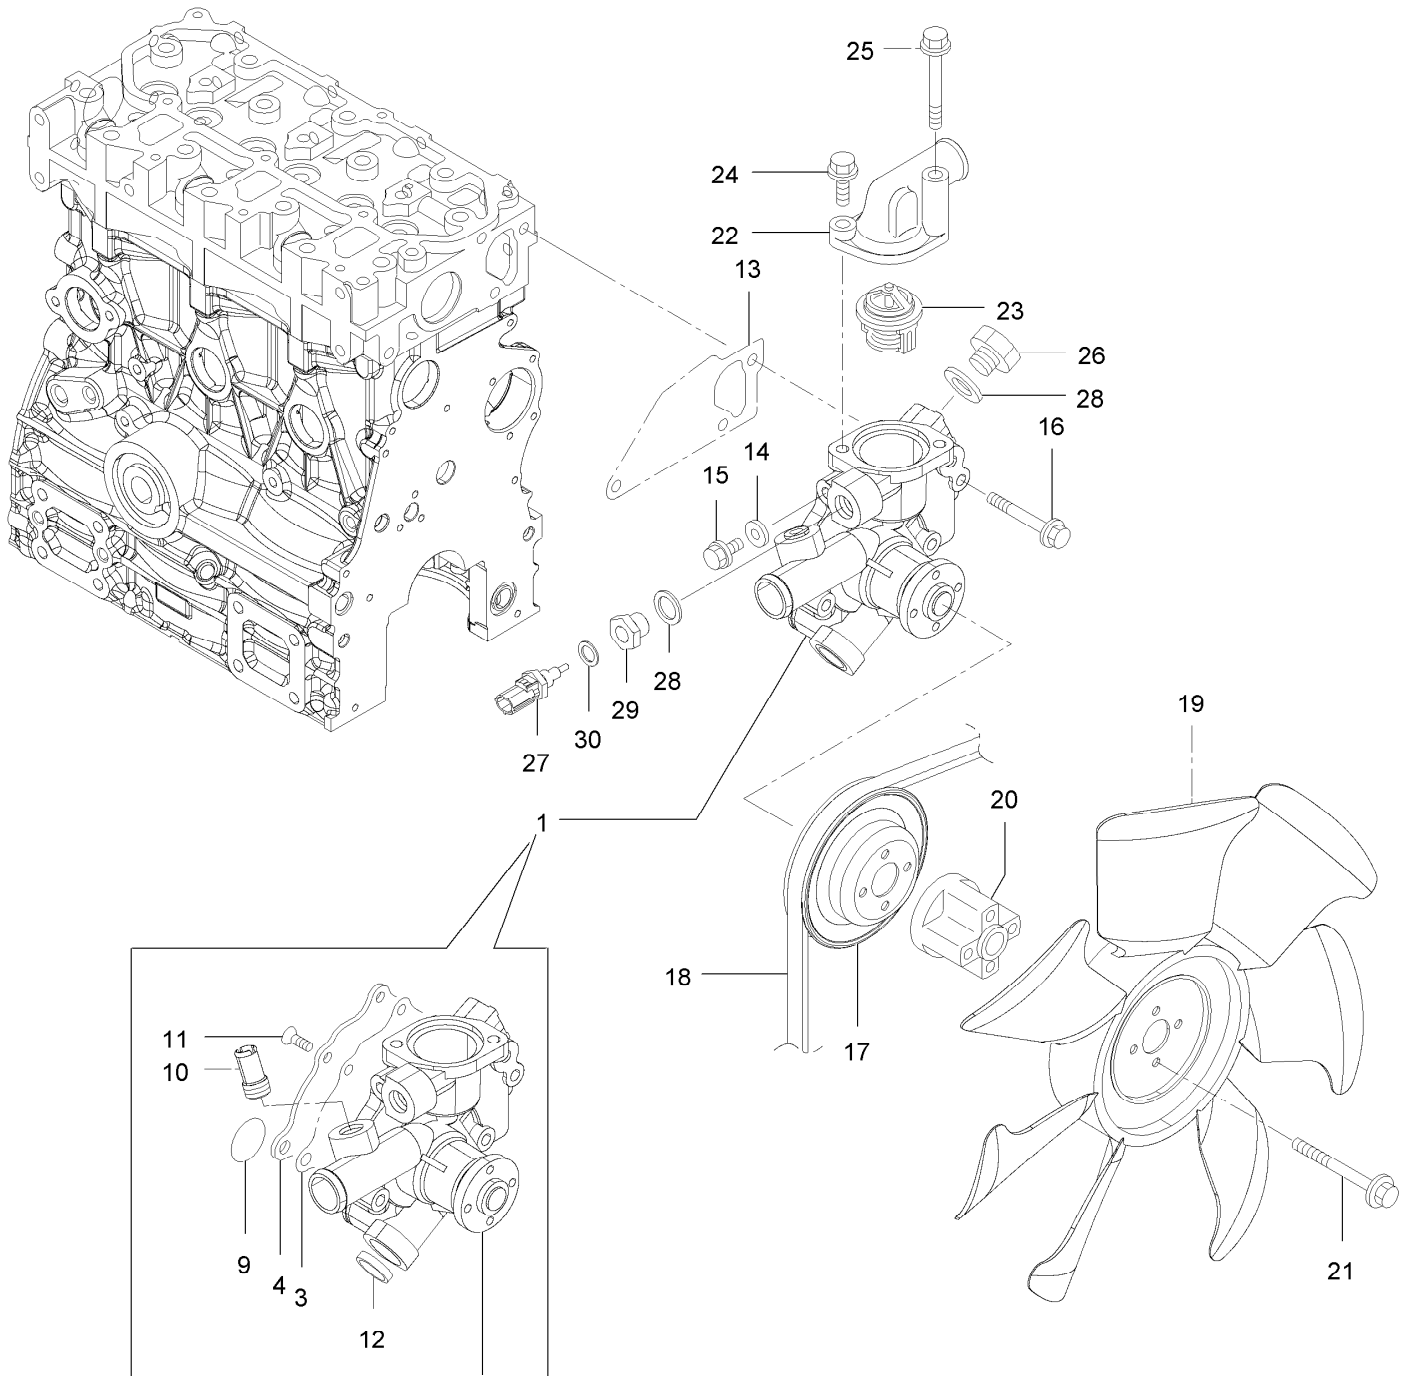

Cooling Water System Assembly

Cooling Water System Assembly (continued)

<i>Ref.</i>	<i>Part Number</i>	<i>Qty.</i>	<i>Description</i>	<i>Ref.</i>	<i>Part Number</i>	<i>Qty.</i>	<i>Description</i>
1	135-4187	1	Pump ASM-Water	19	135-4196	1	Fan-Cooling 1
3	135-4188	1	Gasket	20	135-4197	1	Spacer-Fan
4	135-4189	1	Cover	21	135-4059	4	Bolt
9	135-4190	1	O-Ring	22	135-4199	1	Cover-Thermostat
10	135-4191	1	Joint-Pipe	23	135-4200	1	Thermostat
11	133-2504	4	Screw	24	135-4201	1	Bolt
12	135-4192	1	Plug	25	135-4202	1	Bolt
13	135-4193	1	Gasket-Pump, Water	26	125-6953	1	Plug
14	125-7192	1	Gasket	27	125-7124	1	Sensor-Thermostat, CW
15	125-7212	1	Bolt	28	125-6979	2	Gasket
16	125-7220	3	Bolt	29	135-4203	1	Joint
17	135-4194	1	V-Pulley	30	125-7176	1	Washer-Seal
18	135-4195	1	V-Belt