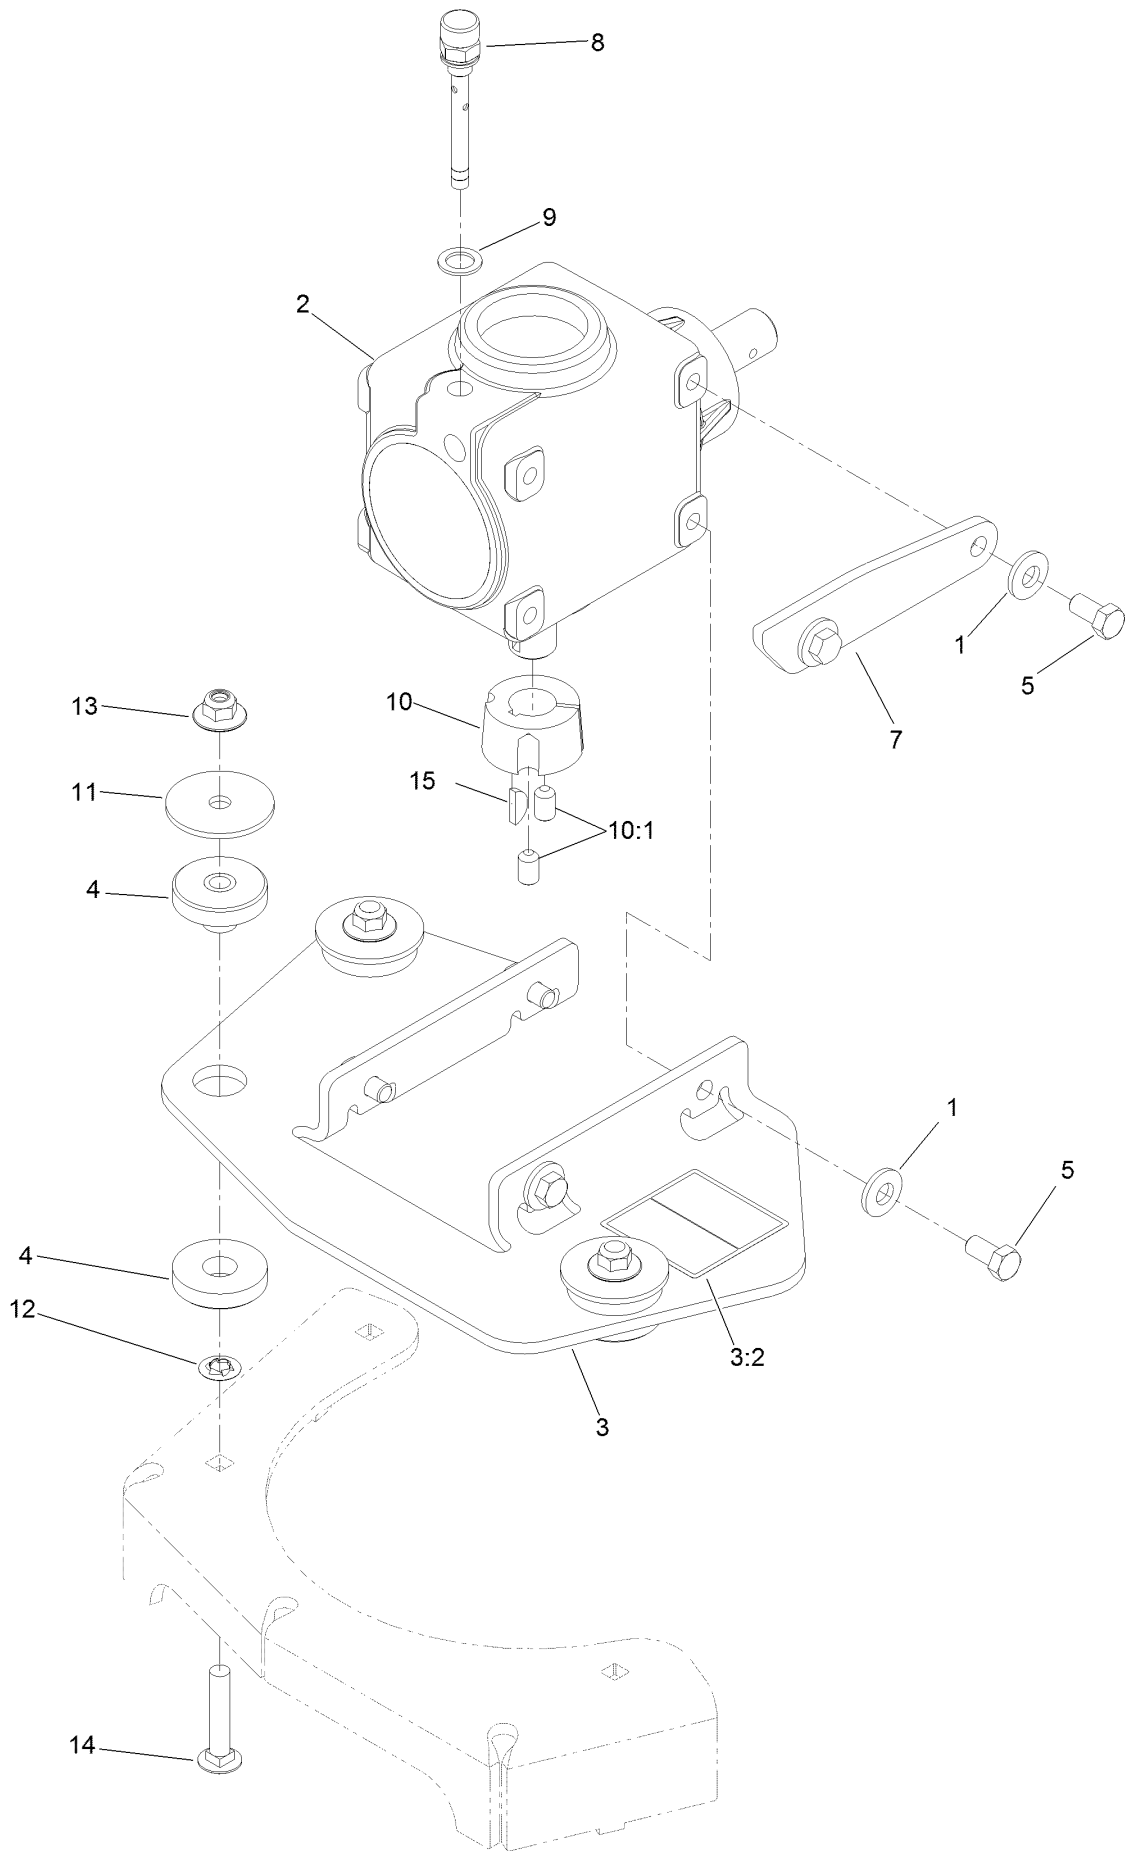

Gear Box and Mount Assembly

Gear Box and Mount Assembly (continued)

<i>Ref.</i>	<i>Part Number</i>	<i>Qty.</i>	<i>Description</i>	<i>Ref.</i>	<i>Part Number</i>	<i>Qty.</i>	<i>Description</i>
1	98-5975	6	Washer-Belleville	9	130-4899	1	Washer
2	130-8659	1	Gearbox ASM	10	23-1640	1	Bushing-Taperlock
3	135-0874	1	Mount-Gearbox	10:1	3247-4	2	Screw-Set
3:2	135-0679	1	Decal-Hazard, Entanglement	11	83-1040	3	Washer-Flat
4	126-3074	3	Mount-ISO	12	107-3154	3	Nut-Push
5	323-6	6	Screw-HH	13	109-6658	3	Nut-Flange, NI
7	126-3544	1	Stop-Gearbox	14	3231-6	3	Screw-CARR
8	130-8661	1	Plug-Breather	15	3257-5	1	Key-Woodruff