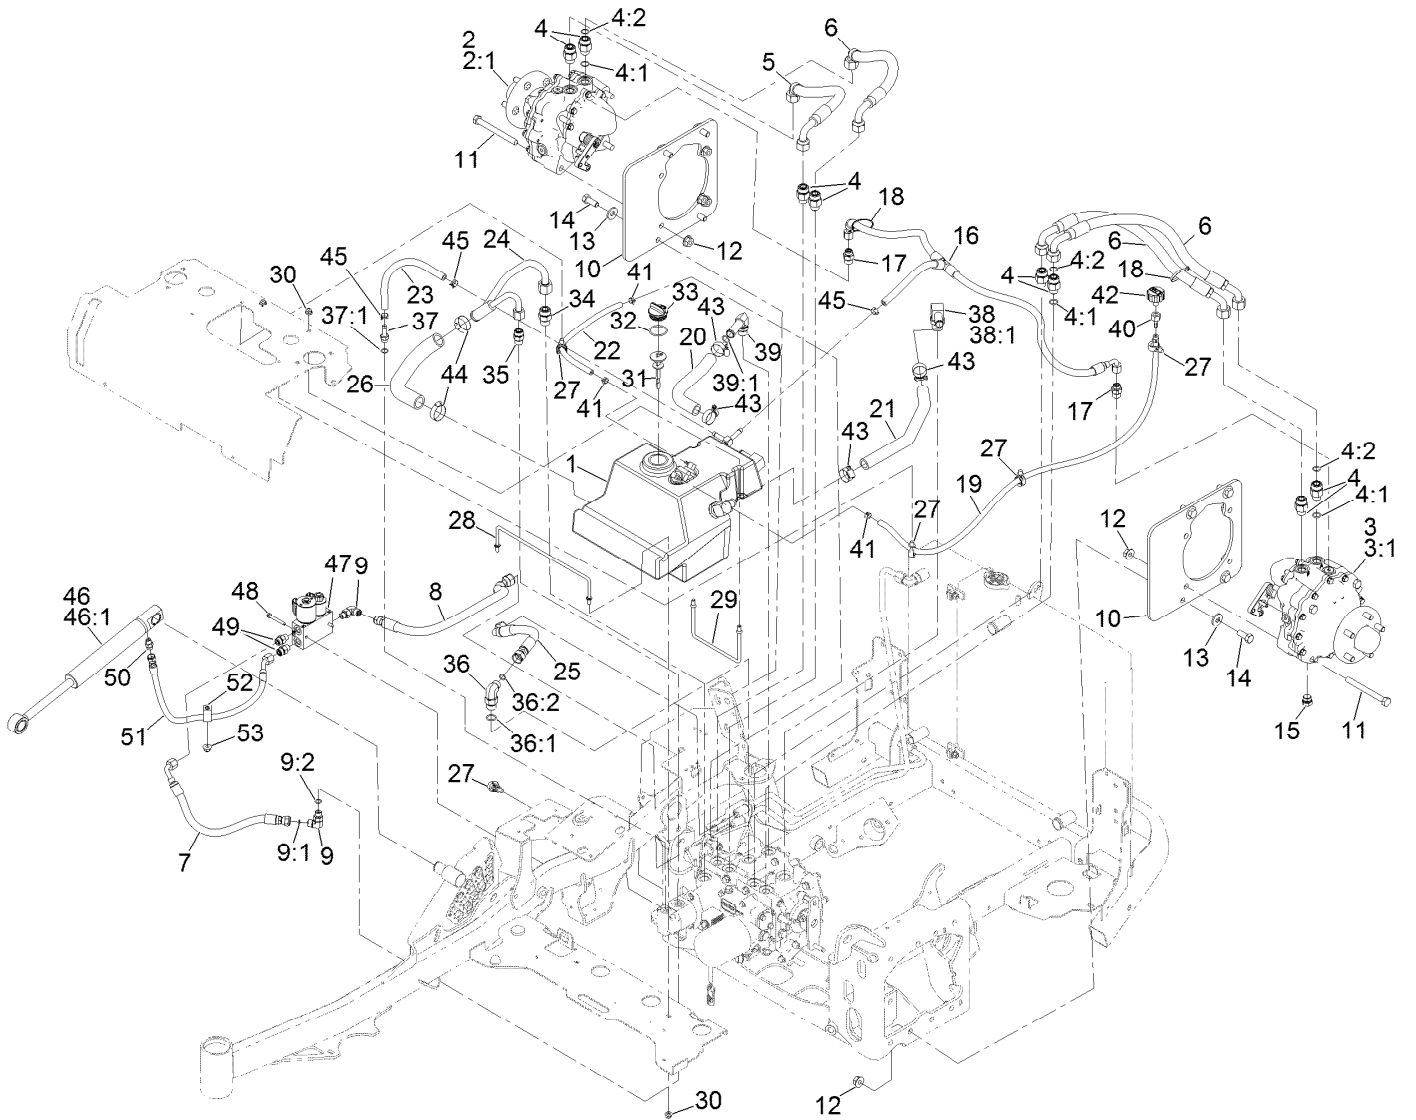

Hydraulic Assembly

17	34	35	49	50
17:1	34:2	35:1	49:1	50:2
17:2	34:1	35:2	49:2	50:1