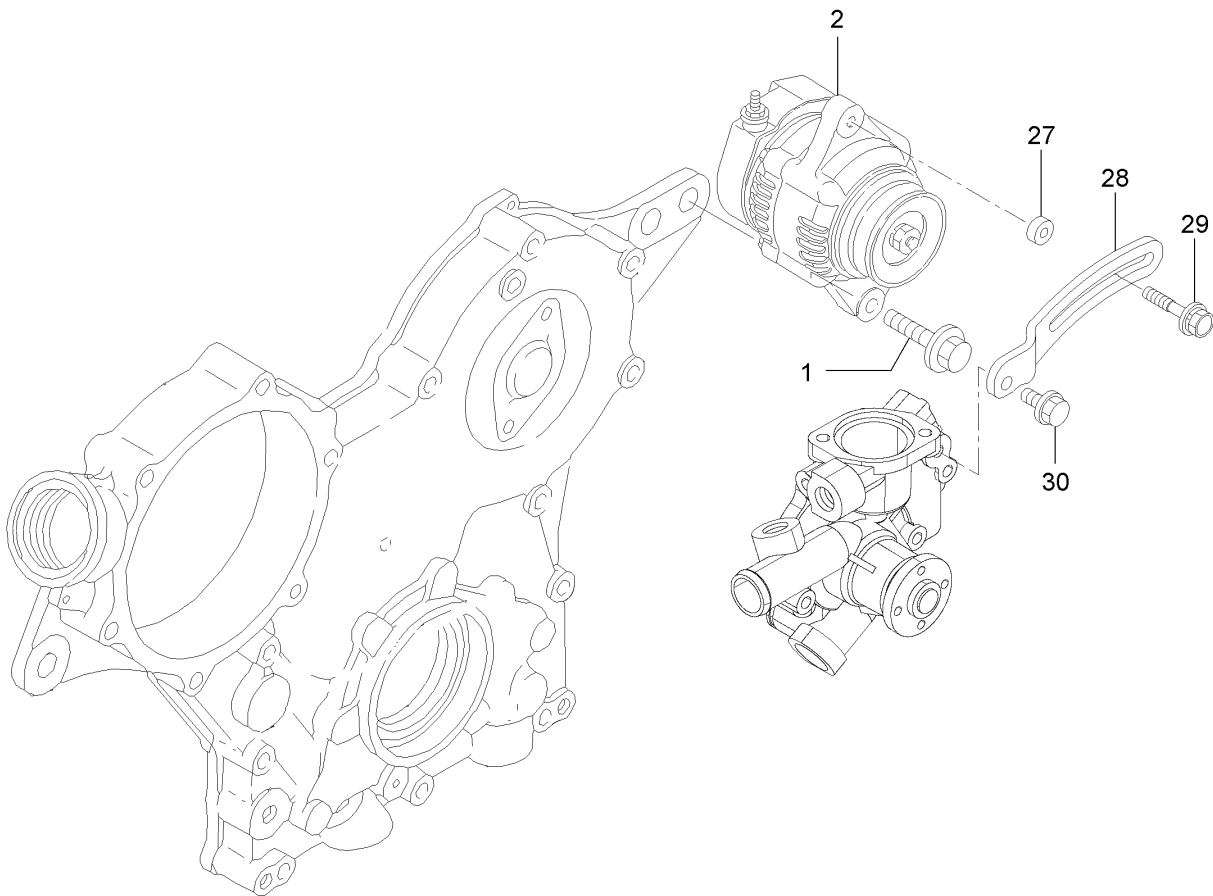

Generator Assembly

Generator Assembly (continued)

<i>Ref.</i>	<i>Part Number</i>	<i>Qty.</i>	<i>Description</i>	<i>Ref.</i>	<i>Part Number</i>	<i>Qty.</i>	<i>Description</i>
1	135-4277	1	Bolt	16	127-2957	1	Collar
2	135-4278	1	Alternator	17	135-4026	1	Regulator ASM
3	127-3190	1	Nut	18	127-3848	1	Holder
4	127-3843	1	Rotor ASM	19	127-2993	1	Holder
5	127-2983	1	Bearing-Ball	20	127-2965	6	Screw
6	127-2962	1	Cover	21	127-2966	1	Screw
7	135-4025	1	Frame ASM	22	127-2967	3	Bolt
8	127-2958	1	Bearing-Ball	23	127-2968	2	Screw
9	127-2959	1	Plate-Retainer	24	127-2969	2	Bolt
10	127-2960	4	Screw	25	127-2970	1	Bushing-Insulation
11	127-2961	2	Stud	26	127-2971	2	Nut
12	127-3845	1	Frame	27	125-6947	1	Spacer
13	127-3846	1	Cover	28	135-4279	1	Adjuster-Belt
14	127-2954	1	Pulley	29	125-7134	1	Bolt
15	127-2955	1	Nut	30	125-7595	1	Bolt