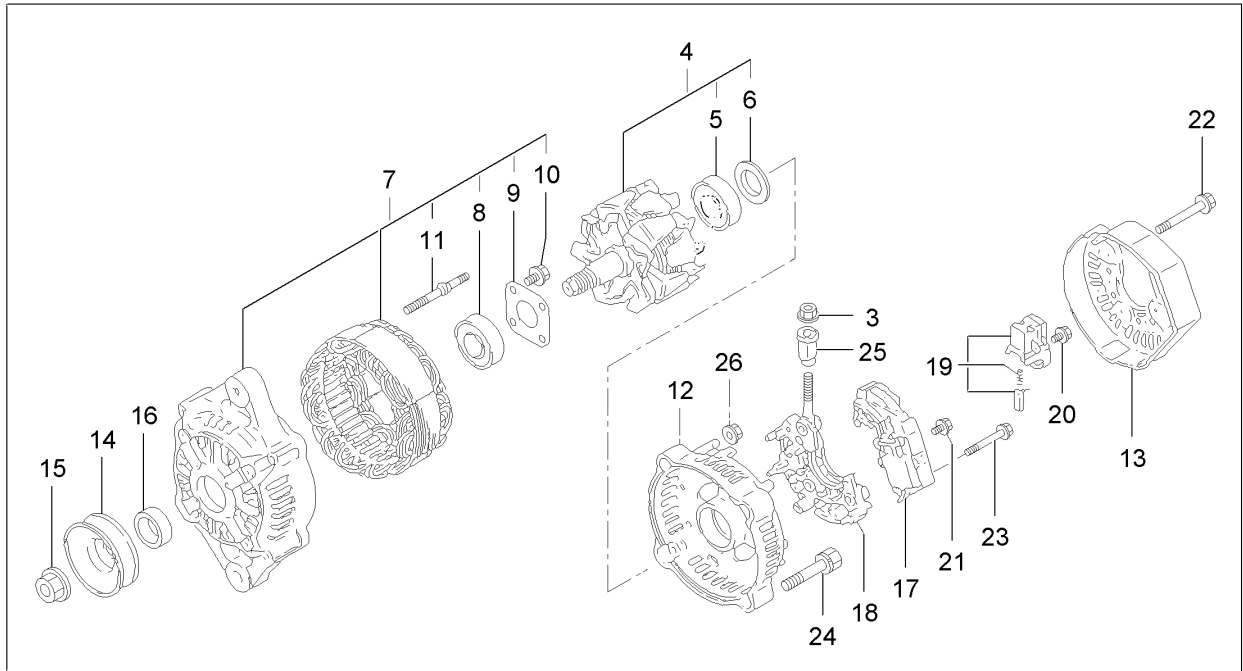

Generator Assembly

Generator Assembly (continued)

<i>Ref.</i>	<i>Part Number</i>	<i>Qty.</i>	<i>Description</i>	<i>Ref.</i>	<i>Part Number</i>	<i>Qty.</i>	<i>Description</i>
1	135-4277	1	Bolt	16	127-2957	1	Collar
2	135-4278	1	Alternator	17	135-4026	1	Regulator ASM
3	127-3190	1	Nut	18	127-3848	1	Holder
4	127-3843	1	Rotor ASM	19	127-2993	1	Holder
5	127-2983	1	Bearing-Ball	20	127-2965	6	Screw
6	127-2962	1	Cover	21	127-2966	1	Screw
7	135-4025	1	Frame ASM	22	127-2967	3	Bolt
8	127-2958	1	Bearing-Ball	23	127-2968	2	Screw
9	127-2959	1	Plate-Retainer	24	127-2969	2	Bolt
10	127-2960	4	Screw	25	127-2970	1	Bushing-Insulation
11	127-2961	2	Stud	26	127-2971	2	Nut
12	127-3845	1	Frame	27	125-6947	1	Spacer
13	127-3846	1	Cover	28	135-4279	1	Adjuster-Belt
14	127-2954	1	Pulley	29	125-7134	1	Bolt
15	127-2955	1	Nut	30	125-7595	1	Bolt