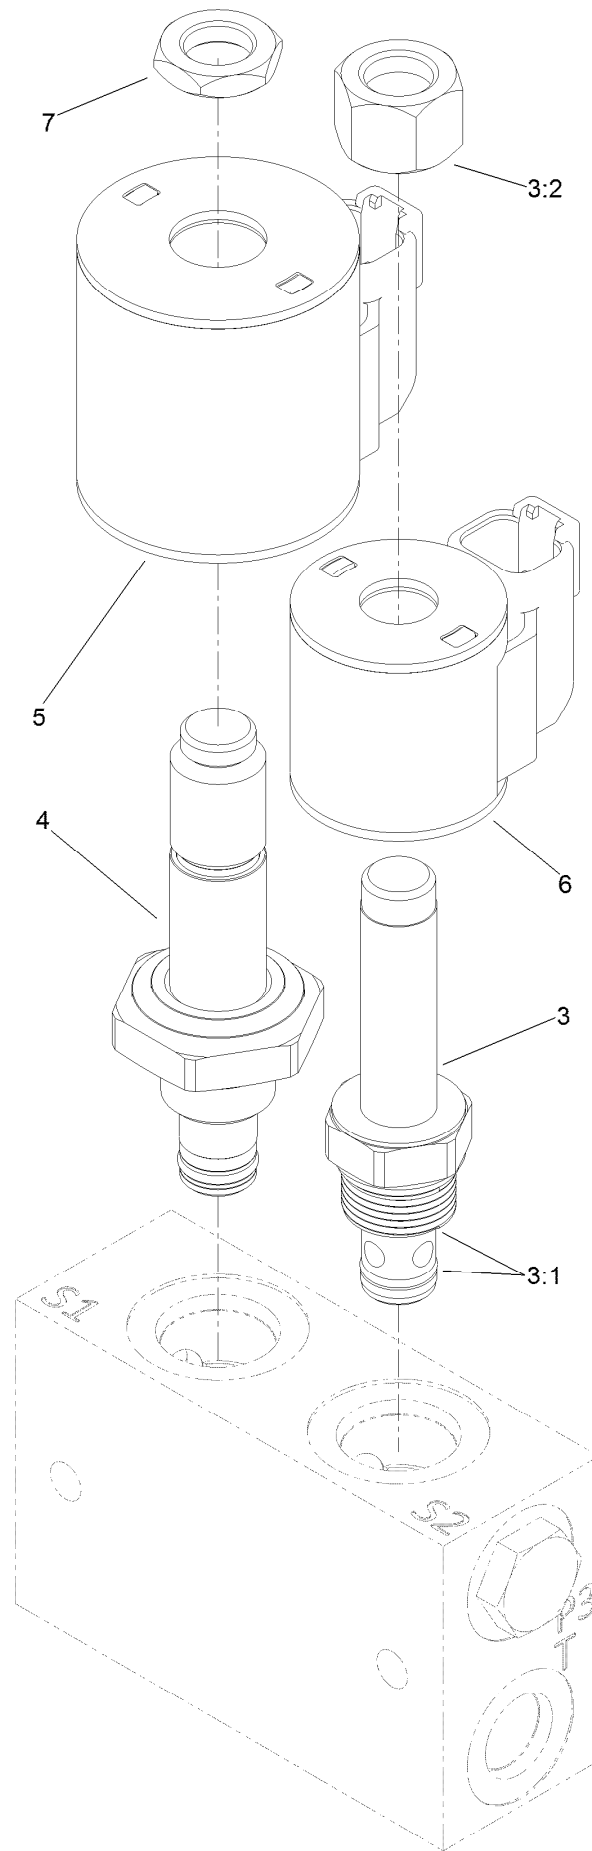

Hydraulic Reservoir Assembly No. 142-5034 (continued)

<i>Ref.</i>	<i>Part Number</i>	<i>Qty.</i>	<i>Description</i>	<i>Ref.</i>	<i>Part Number</i>	<i>Qty.</i>	<i>Description</i>
2	353-989	1	Plug-Hex, Hollow	5	104-5228	2	Fitting-Elbow, 90 DEG
2:1	237-42	1	O-Ring	6	126-6782	1	Fitting-Standpipe
3	104-7546	1	Tank Strainer ASM	7	353-987	1	Fitting-Elbow, 90
3:1	340-136	1	O-Ring	7:1	237-81	1	O-Ring
4	46-6560	2	Bushing	8	135-3740	1	Fitting-Tee, Drop Tube

Deck Lift Valve Assembly No. 131-1934