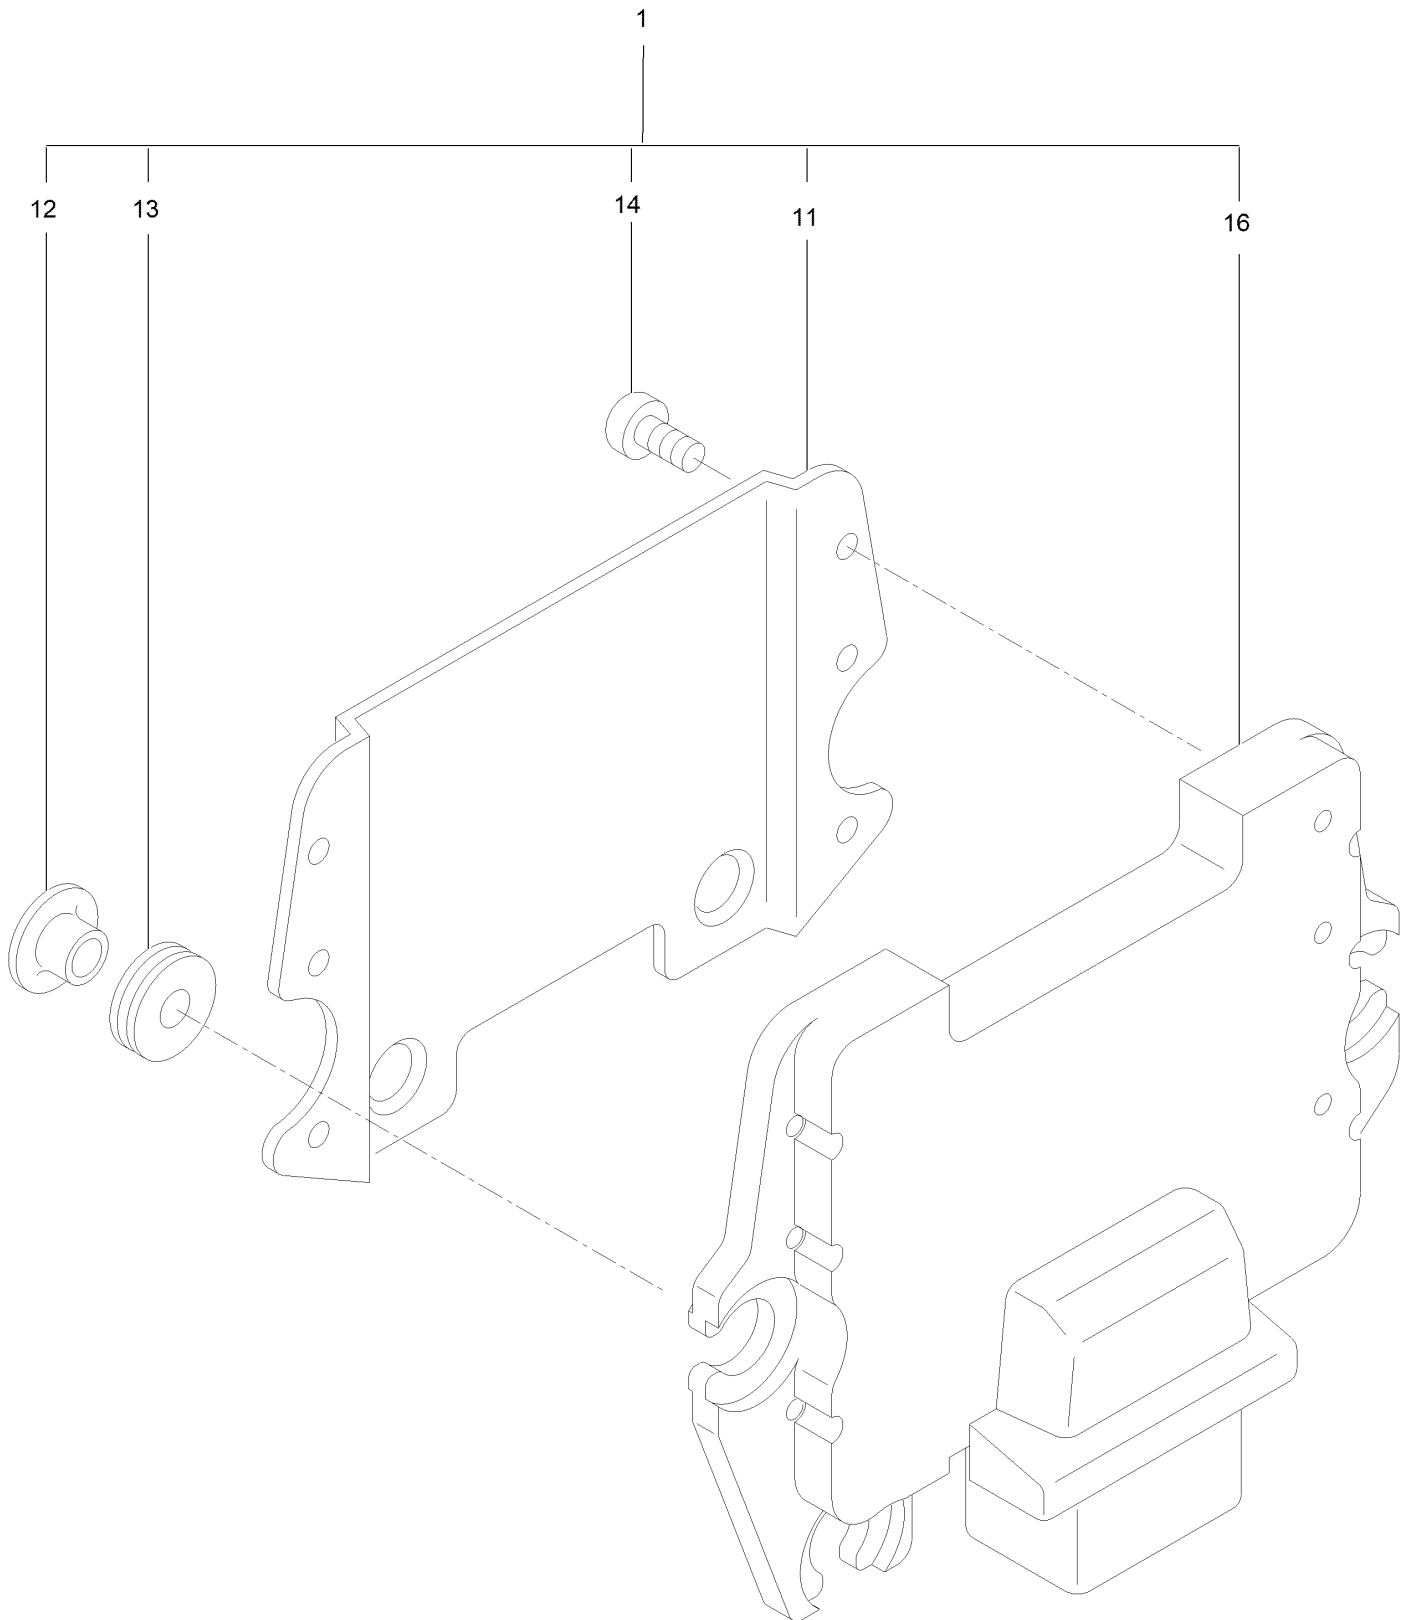

Electronic Control Unit Assembly

Electronic Control Unit Assembly (continued)

<i>Ref.</i>	<i>Part Number</i>	<i>Qty.</i>	<i>Description</i>
1		1	Ecu ASM ●
11	125-7129	1	Shield
12	125-7130	3	Collar

<i>Ref.</i>	<i>Part Number</i>	<i>Qty.</i>	<i>Description</i>
13	125-6908	3	Absorber
14	125-7187	6	Screw
16	135-4281	1	Ecu ■

● Not serviced separately

■ Contact an Authorized Service Dealer