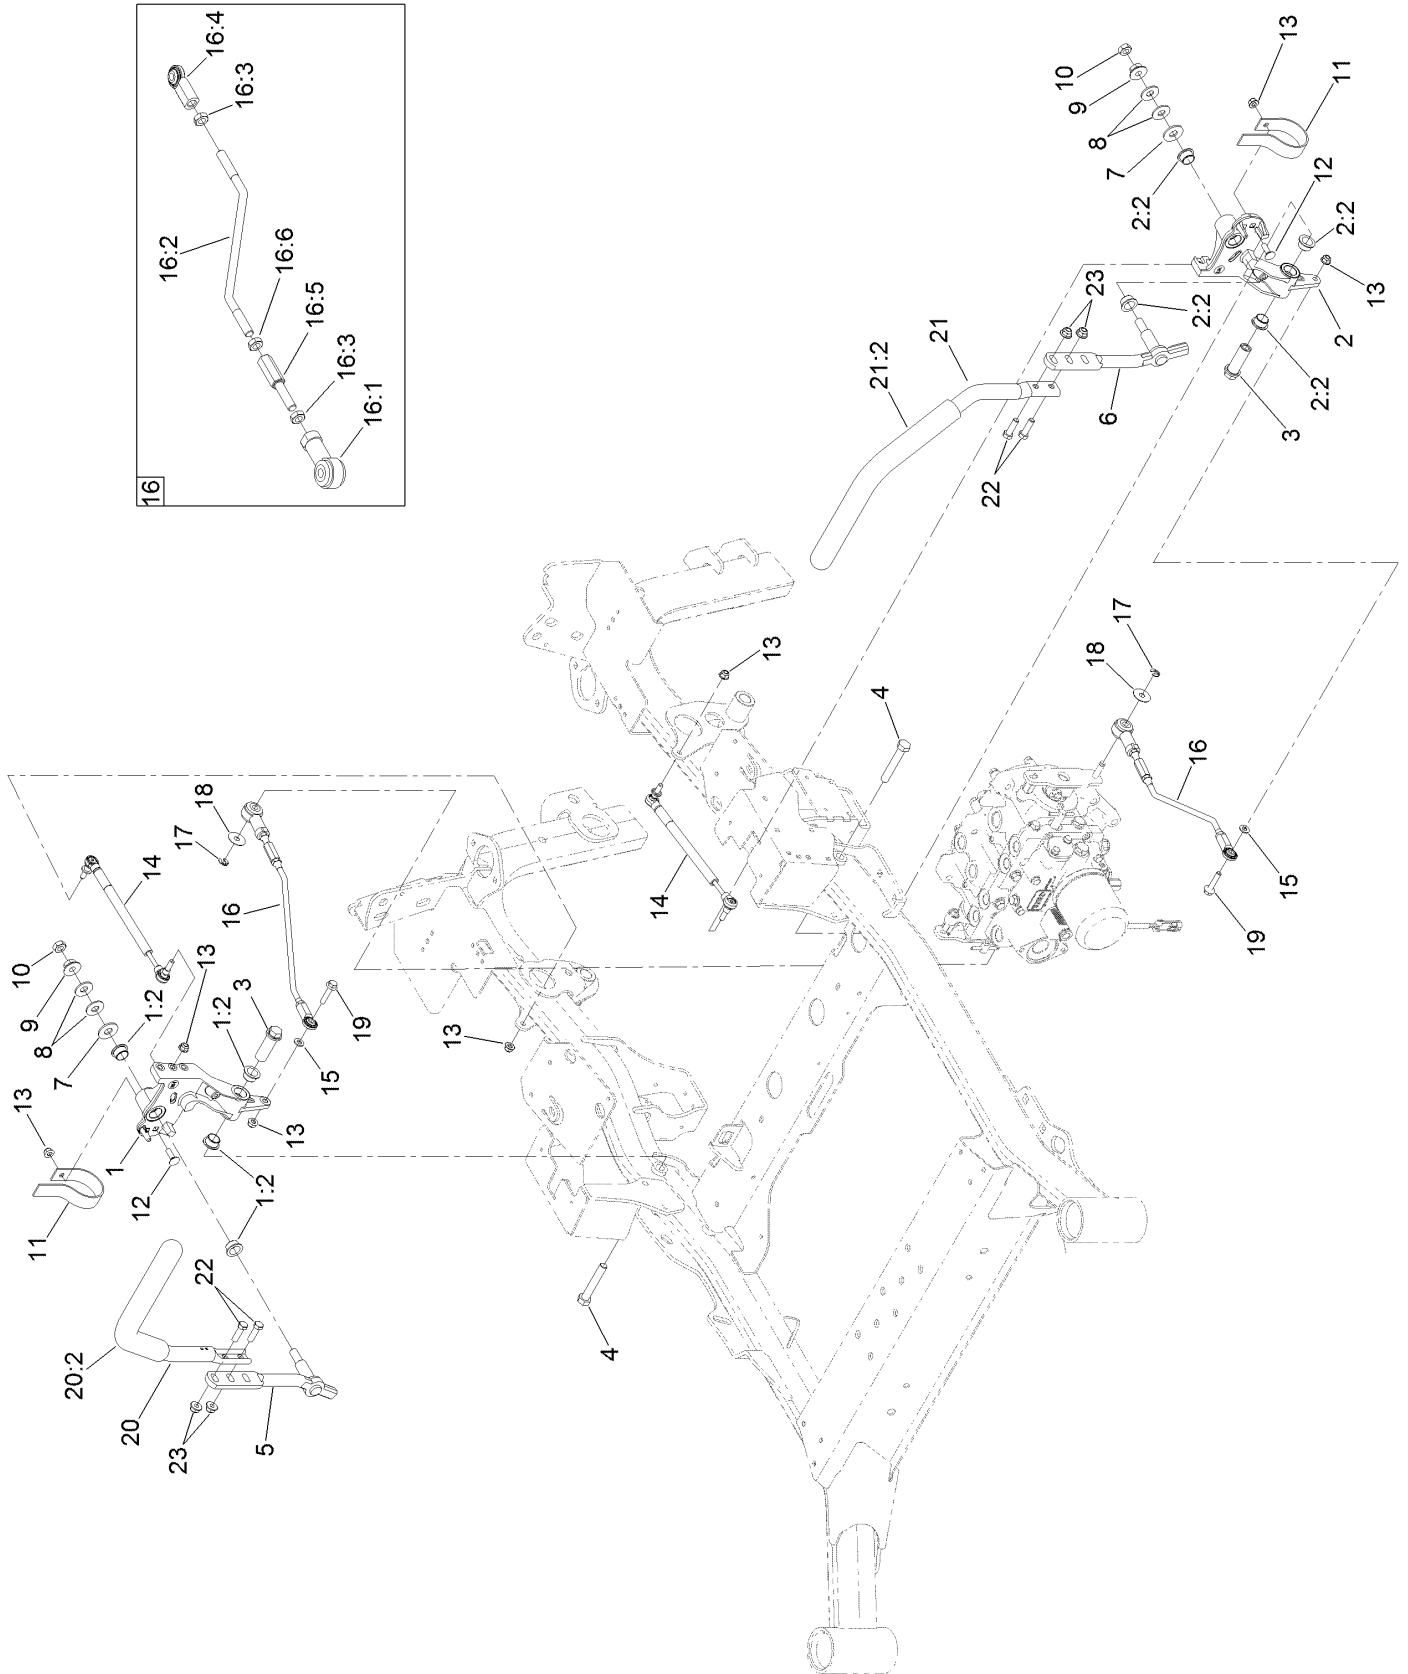

Motion Control Assembly

Motion Control Assembly (continued)

<i>Ref.</i>	<i>Part Number</i>	<i>Qty.</i>	<i>Description</i>	<i>Ref.</i>	<i>Part Number</i>	<i>Qty.</i>	<i>Description</i>
1	116-0880	1	RH Motion Control And Bushing ASM	15	3256-23	2	Washer-Plain
1:2	109-8054	4	Bushing-Flange	16	126-6131	2	Front Linkage Rod ASM
2	116-0881	1	LH Motion Control And Bushing ASM	16:1	105-7199	1	End-Rod, Isolated
2:2	109-8054	4	Bushing-Flange	16:2	126-6469	1	Rod-Linkage, Rear
3	109-5891	2	Hub-Threaded	16:3	3220-3	2	Nut-HJ
4	325-12	2	Screw-HH	16:4	103-2463	1	Joint-Ball, End
5	116-0039	1	Lever-Control Motion, RH	16:5	116-4755	1	Rod-Adjustment
6	116-0040	1	Lever-Control Motion, LH	16:6	3220-16	1	Nut-Hex Jam, LH
7	3256-6	2	Washer-Flat	17	32151-47	2	Ring-Retaining
8	109-9505	4	Washer-Spring	18	105-6814	2	Washer-Plain
9	32128-56	2	Nut-HF	19	115-1794	2	Screw-HHF
10	3218-5	2	Nut-Jam	20	126-7700	1	RH Steering Handle ASM
11	109-5575	2	Spring-Leaf	20:2	109-5668	1	Grip-Lever, Control
12	3230-2	2	Bolt-CARR	21	126-7699	1	LH Steering Handle ASM
13	104-8300	8	Nut-HF, NI	21:2	109-5668	1	Grip-Lever, Control
14	116-0027	2	Damper-Control, Motion	22	323-7	4	Screw-HH
				23	104-8301	4	Nut-HF, NI