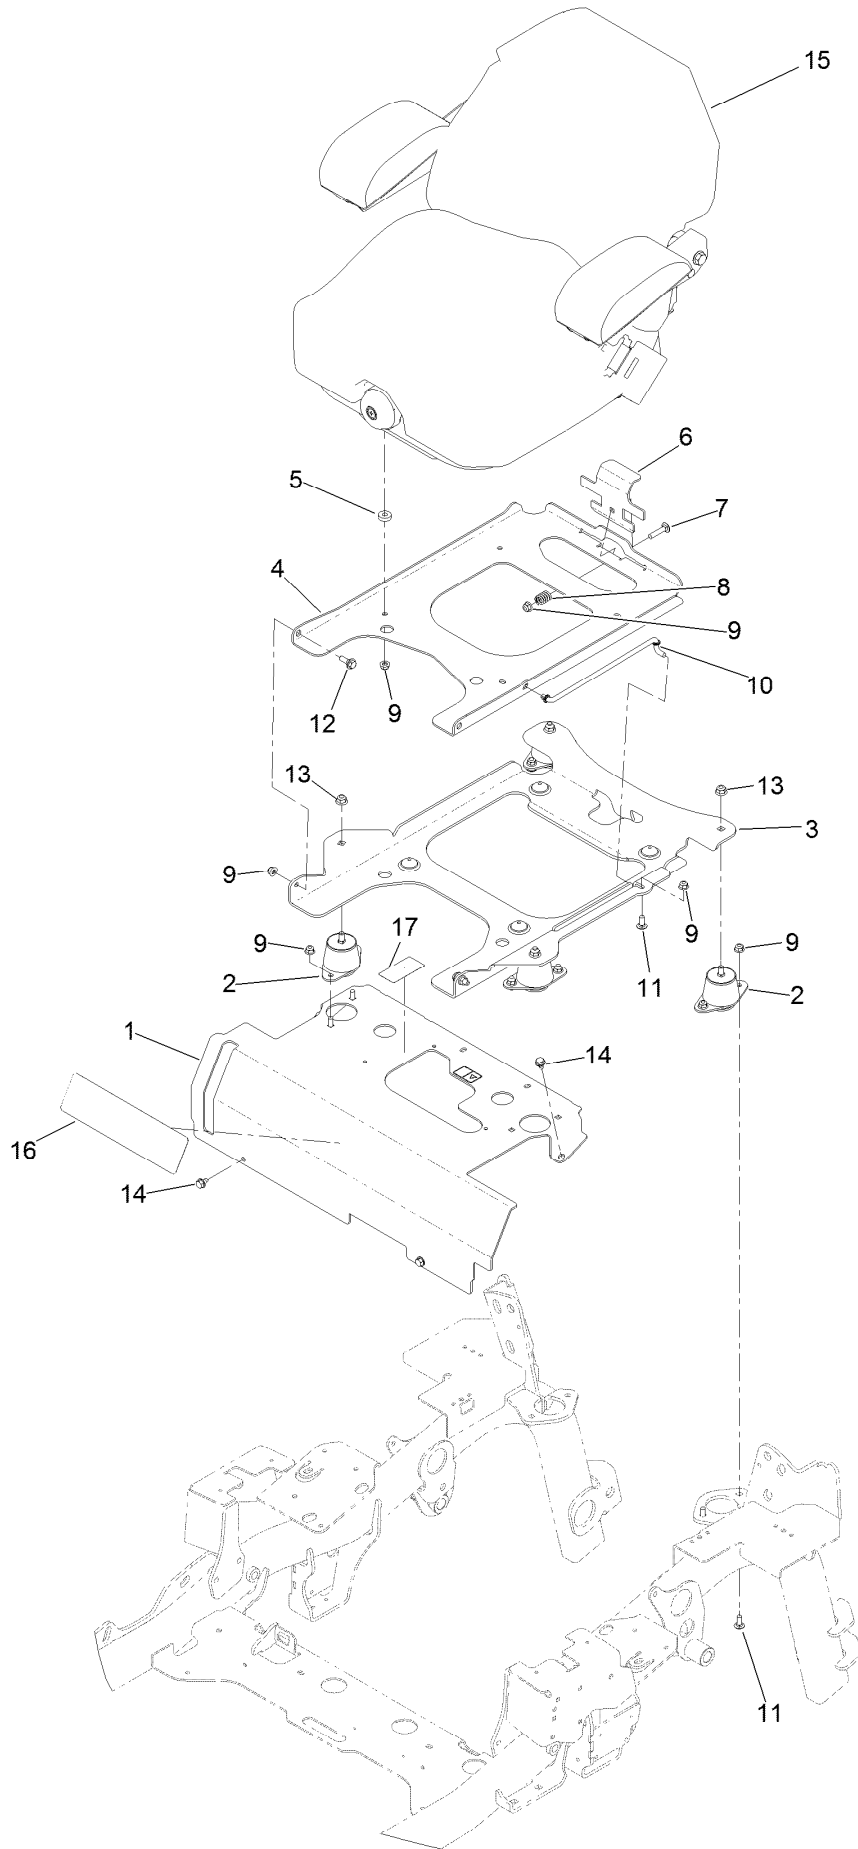

Seat Mount Assembly

Seat Mount Assembly (continued)

<i>Ref.</i>	<i>Part Number</i>	<i>Qty.</i>	<i>Description</i>	<i>Ref.</i>	<i>Part Number</i>	<i>Qty.</i>	<i>Description</i>
1	126-7286	1	Seat Mount ASM	10	116-0070	1	Rod-Prop
2	109-9034	4	Isolator-Seat	11	3230-23	9	Bolt-CARR
3	126-2701-03	1	Plate-Support, Tilt Seat	12	116-1297	2	Screw-Shoulder
4	126-2700-03	1	Plate-Frame, Seat	13	104-8301	4	Nut-HF, NI
5	26-4840	4	Spacer-Pin, Mounting	14	9266934	4	Screw
6	126-1855	1	Plate-Latch, Seat	15	140-8003	1	Seat-Suspension
7	3230-4	1	Bolt-CARR	16	140-1215	1	Decal-Console
8	107-3017	1	Spring-Compression	17	135-2837	1	Decal-Fluid, Transmission
9	104-8300	16	Nut-HF, NI