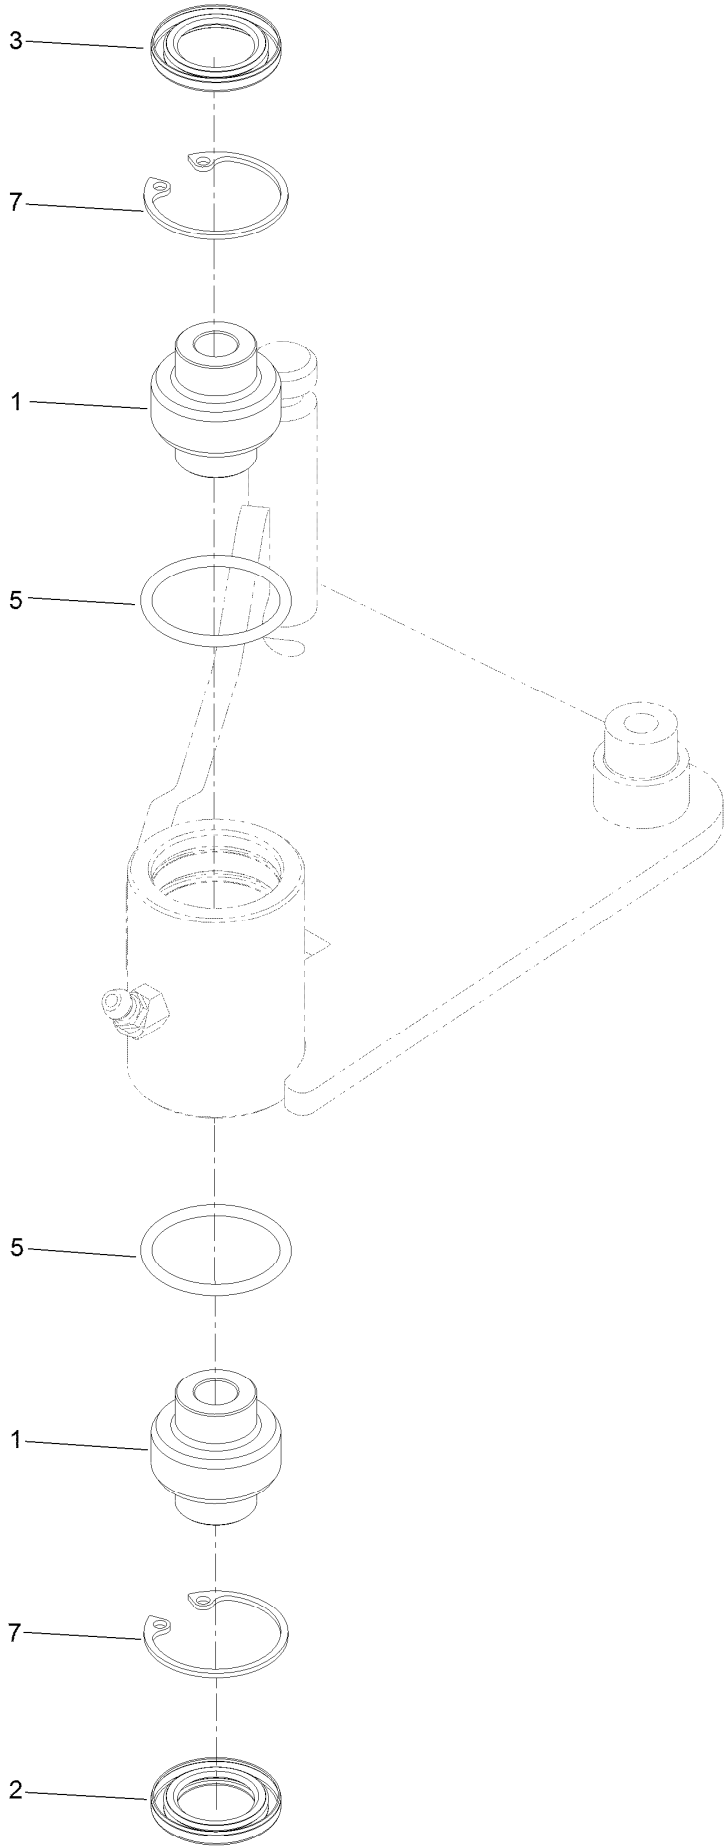

Idler Arm Assembly No. 126-2585

Idler Arm Assembly No. 126-2585 (continued)

<i>Ref.</i>	<i>Part Number</i>	<i>Qty.</i>	<i>Description</i>
1	103-3504	2	Bearing-Spherical
2	103-3505	1	Seal-Lip, Double
3	103-3506	1	Seal-Lip, Single

<i>Ref.</i>	<i>Part Number</i>	<i>Qty.</i>	<i>Description</i>
5	106-7159	2	O-Ring
7	32120-10	2	Ring-Snap