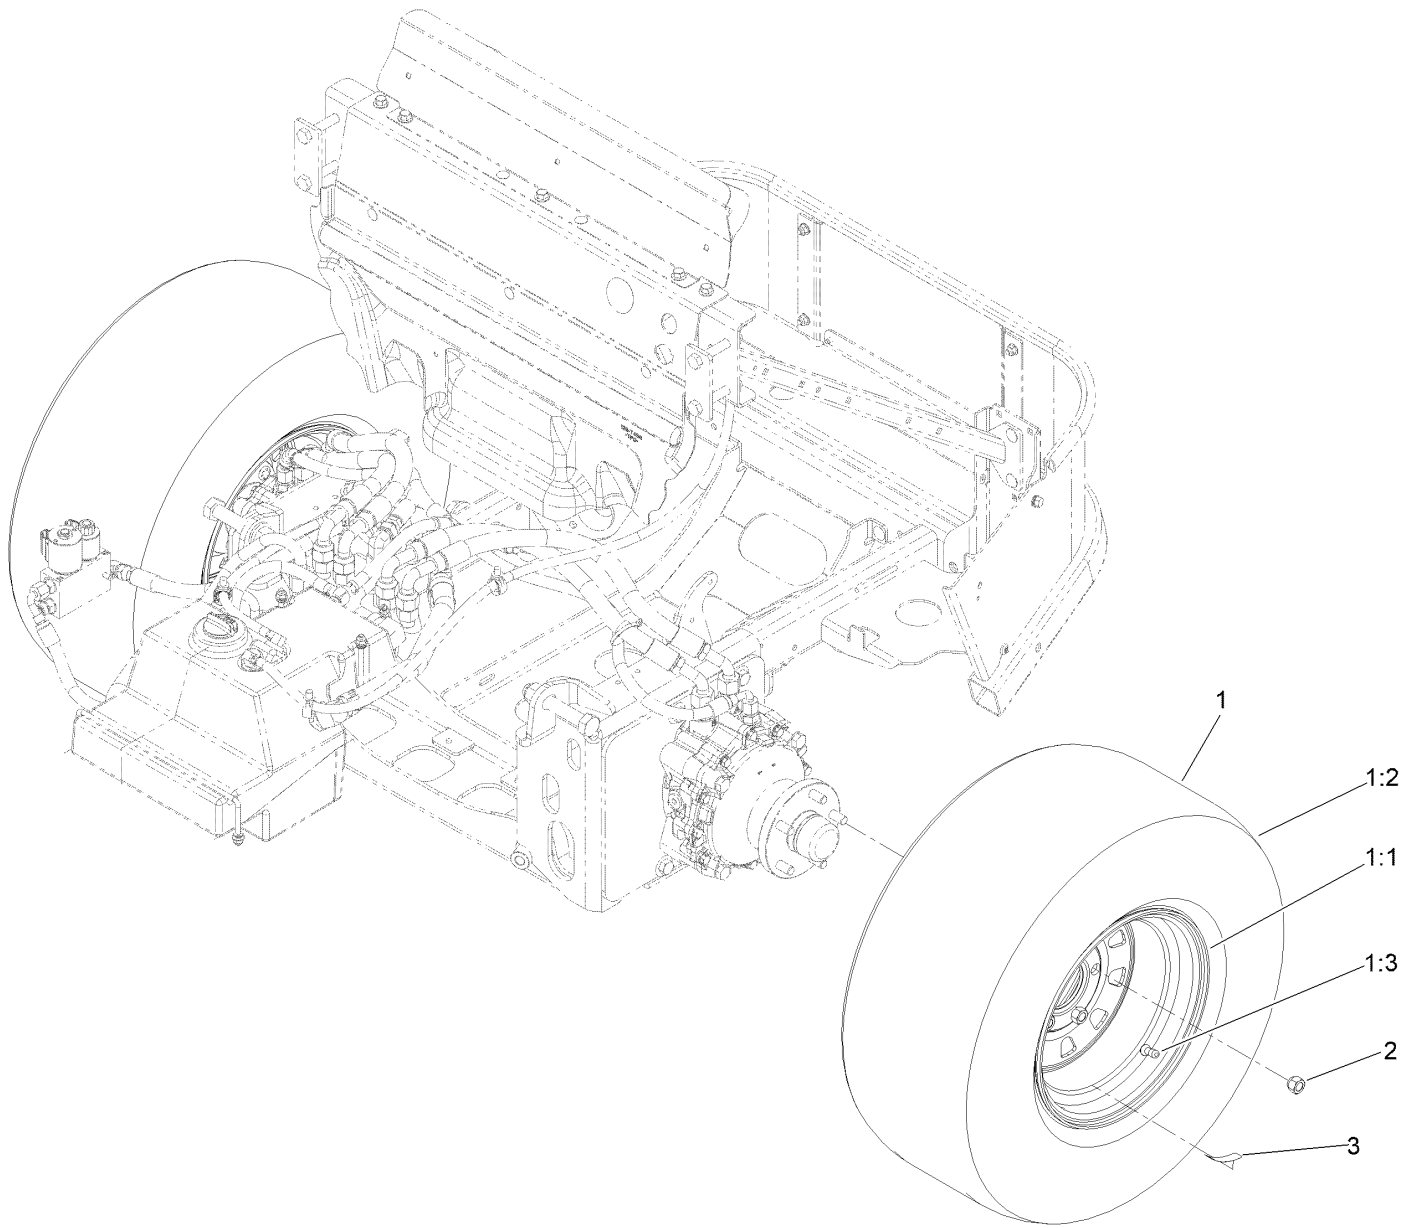

Hydraulic Gear Pump Assembly No. 112-9542 (continued)

<i>Ref.</i>	<i>Part Number</i>	<i>Qty.</i>	<i>Description</i>
1	112-0198	1	Valve
2	112-0199	1	Seal Kit

Rear Wheel Assembly