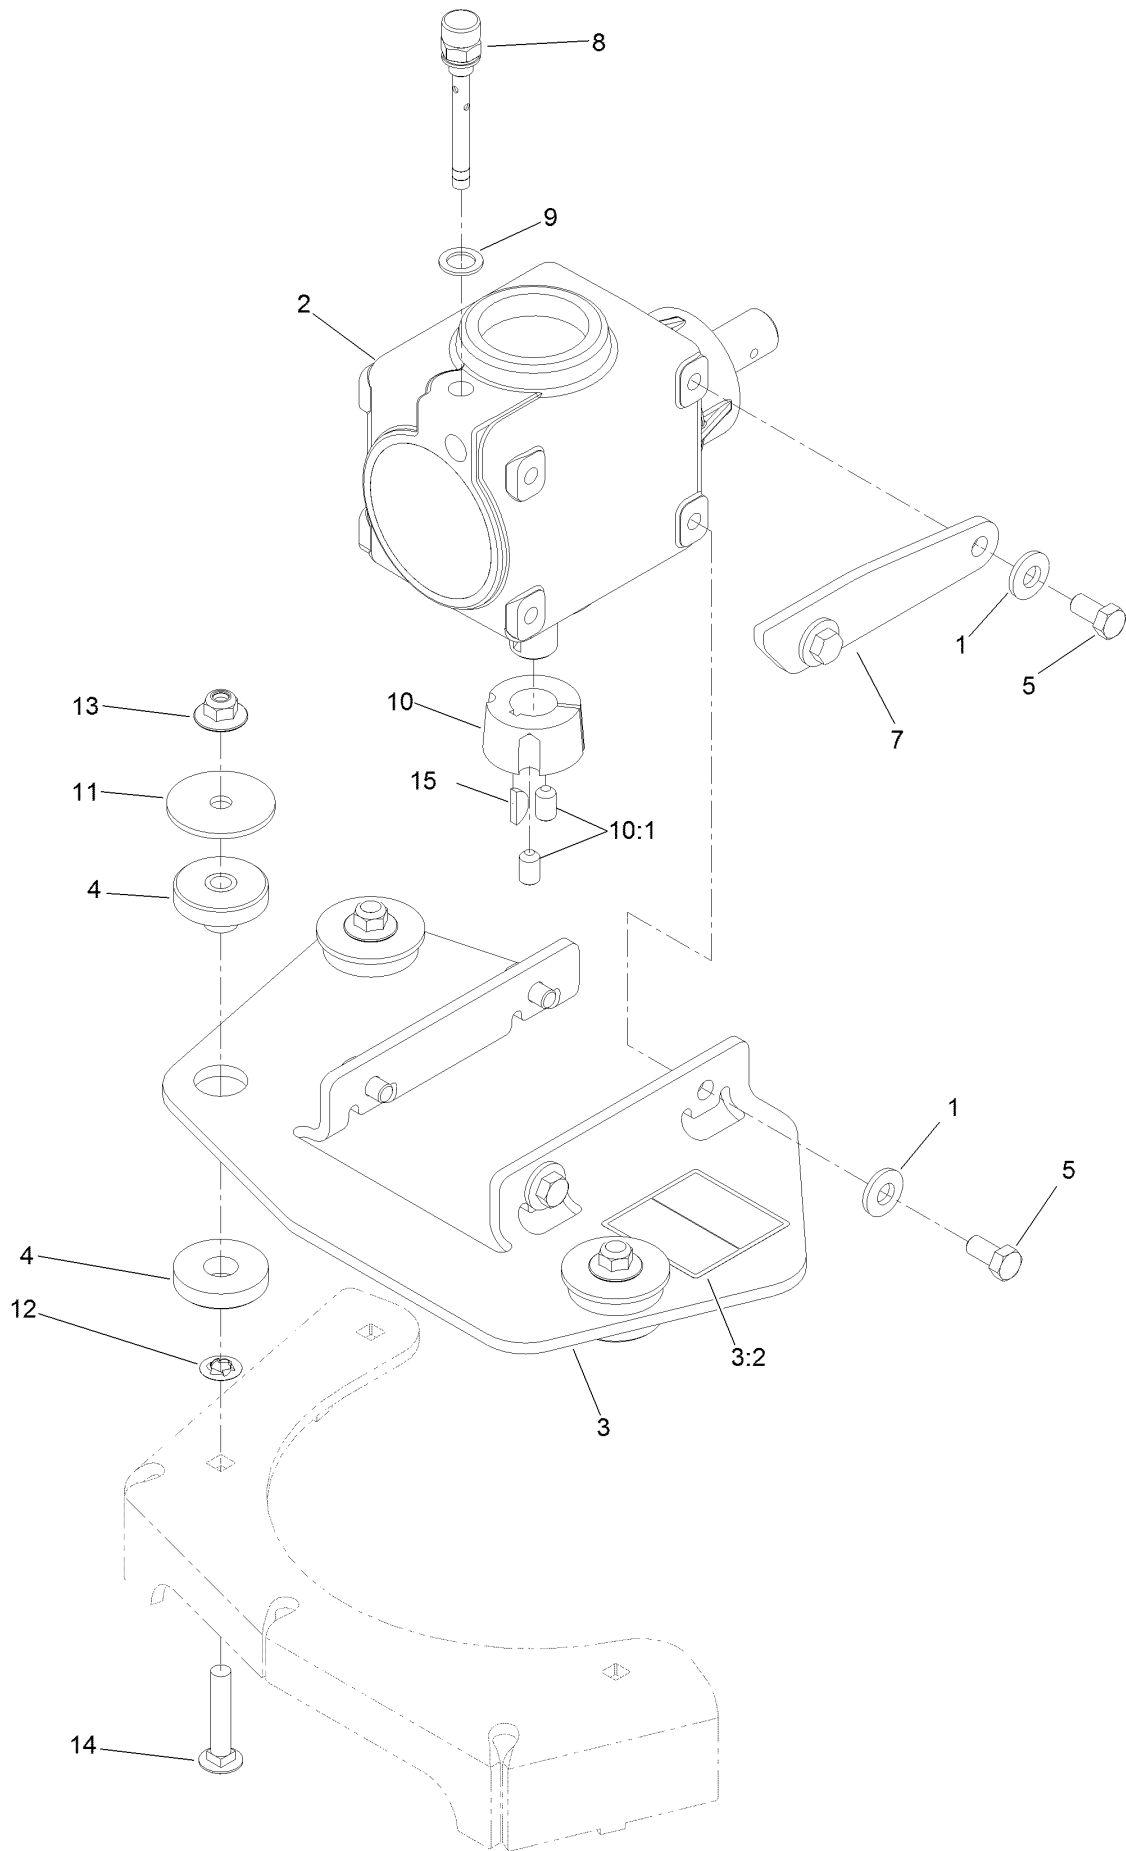

Gear Box and Mount Assembly

Gear Box and Mount Assembly (continued)

<i>Ref.</i>	<i>Part Number</i>	<i>Qty.</i>	<i>Description</i>	<i>Ref.</i>	<i>Part Number</i>	<i>Qty.</i>	<i>Description</i>
1	98-5975	6	Washer-Belleville	9	130-4899	1	Washer
2	130-8659	1	Gearbox ASM	10	23-1640	1	Bushing-Taperlock
3	135-0874	1	Mount-Gearbox	10:1	3247-4	2	Screw-Set
3:2	135-0679	1	Decal-Hazard, Entanglement	11	83-1040	3	Washer-Flat
4	126-3074	3	Mount-ISO	12	107-3154	3	Nut-Push
5	323-6	6	Screw-HH	13	109-6658	3	Nut-Flange, NI
7	126-3544	1	Stop-Gearbox	14	3231-6	3	Screw-CARR
8	130-8661	1	Plug-Breather	15	3257-5	1	Key-Woodruff