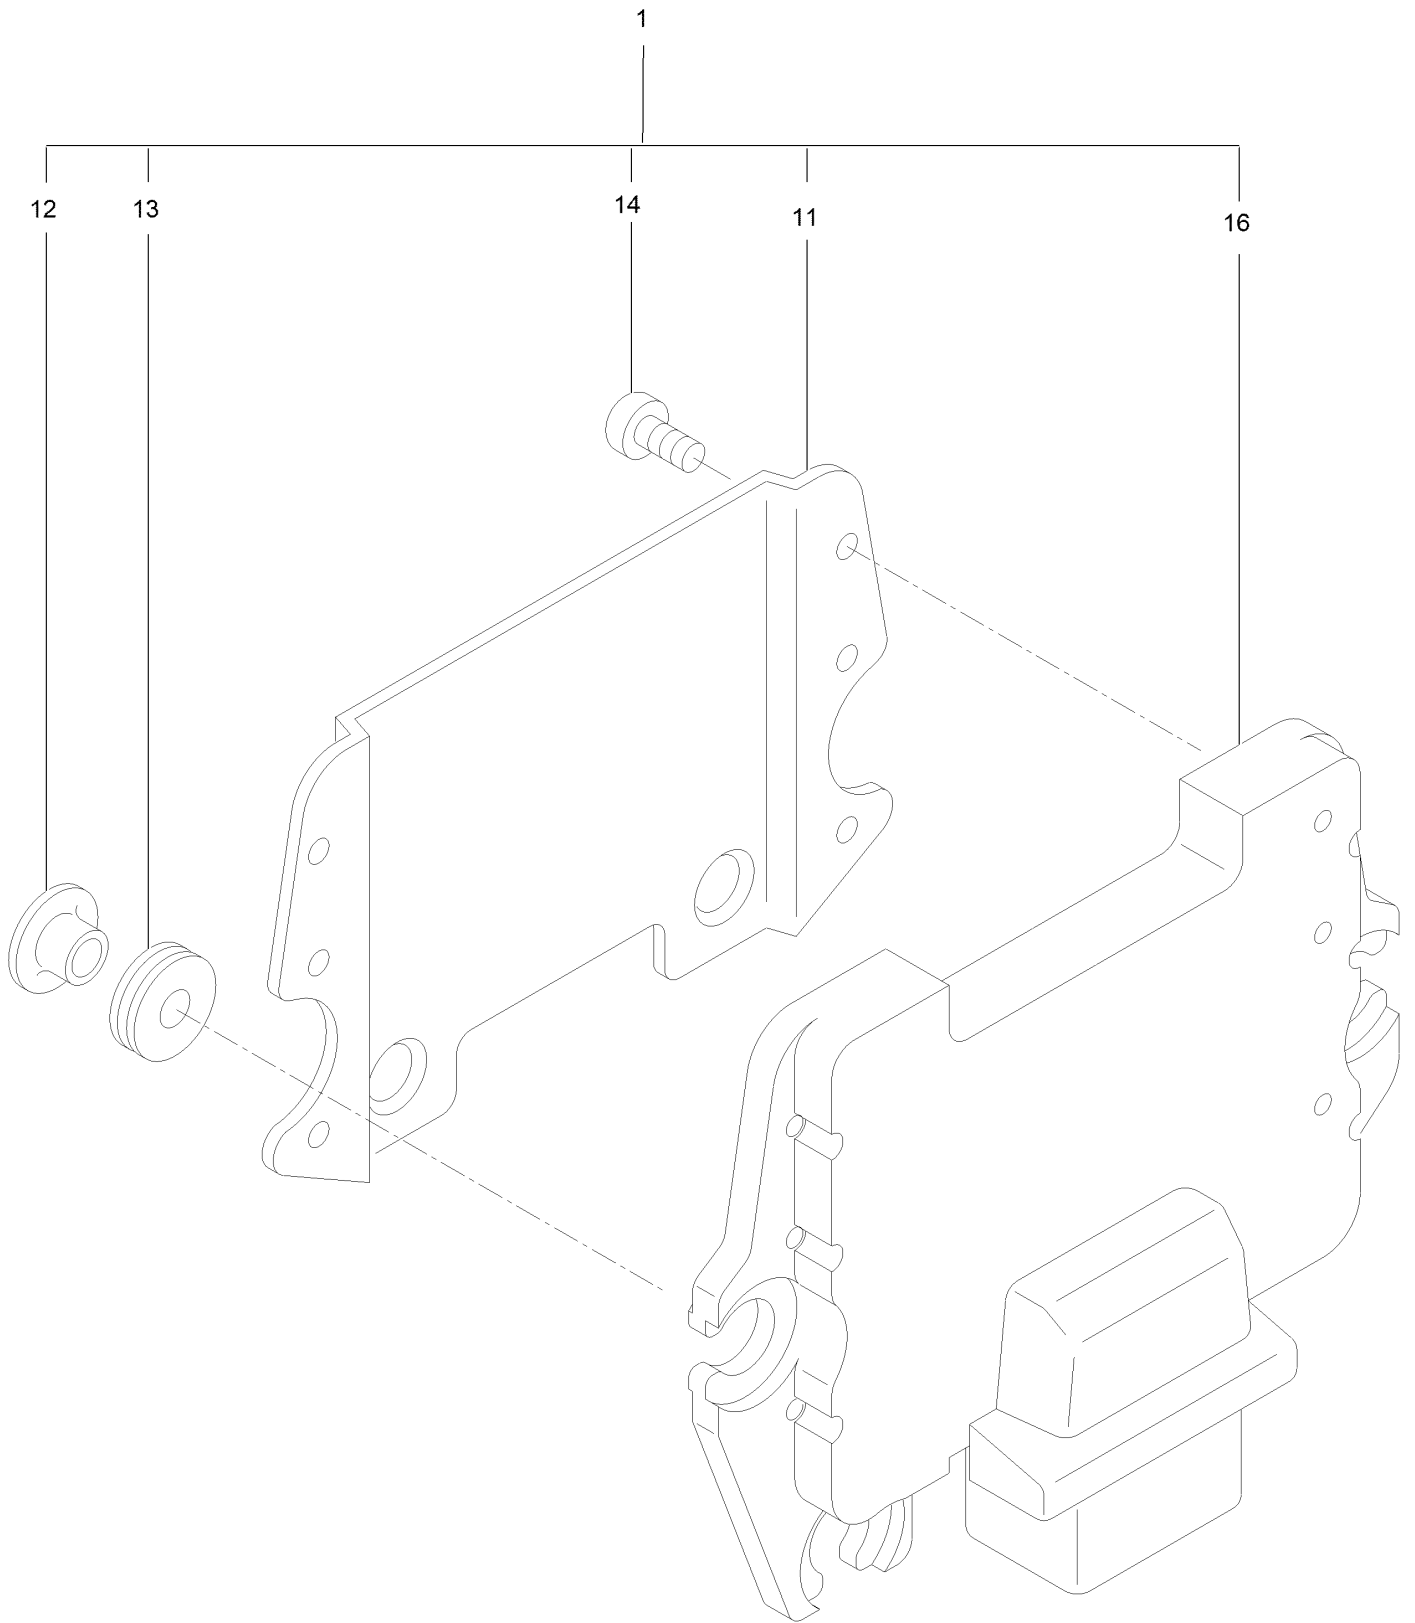

Electronic Control Unit Assembly

Electronic Control Unit Assembly (continued)

<i>Ref.</i>	<i>Part Number</i>	<i>Qty.</i>	<i>Description</i>	<i>Ref.</i>	<i>Part Number</i>	<i>Qty.</i>	<i>Description</i>
1		1	Ecu ASM ●	13	125-6908	3	Absorber
11	125-7129	1	Shield	14	125-7187	6	Screw
12	125-7130	3	Collar	16	135-4281	1	Ecu ■

● Not serviced separately

■ Contact an Authorized Service Dealer