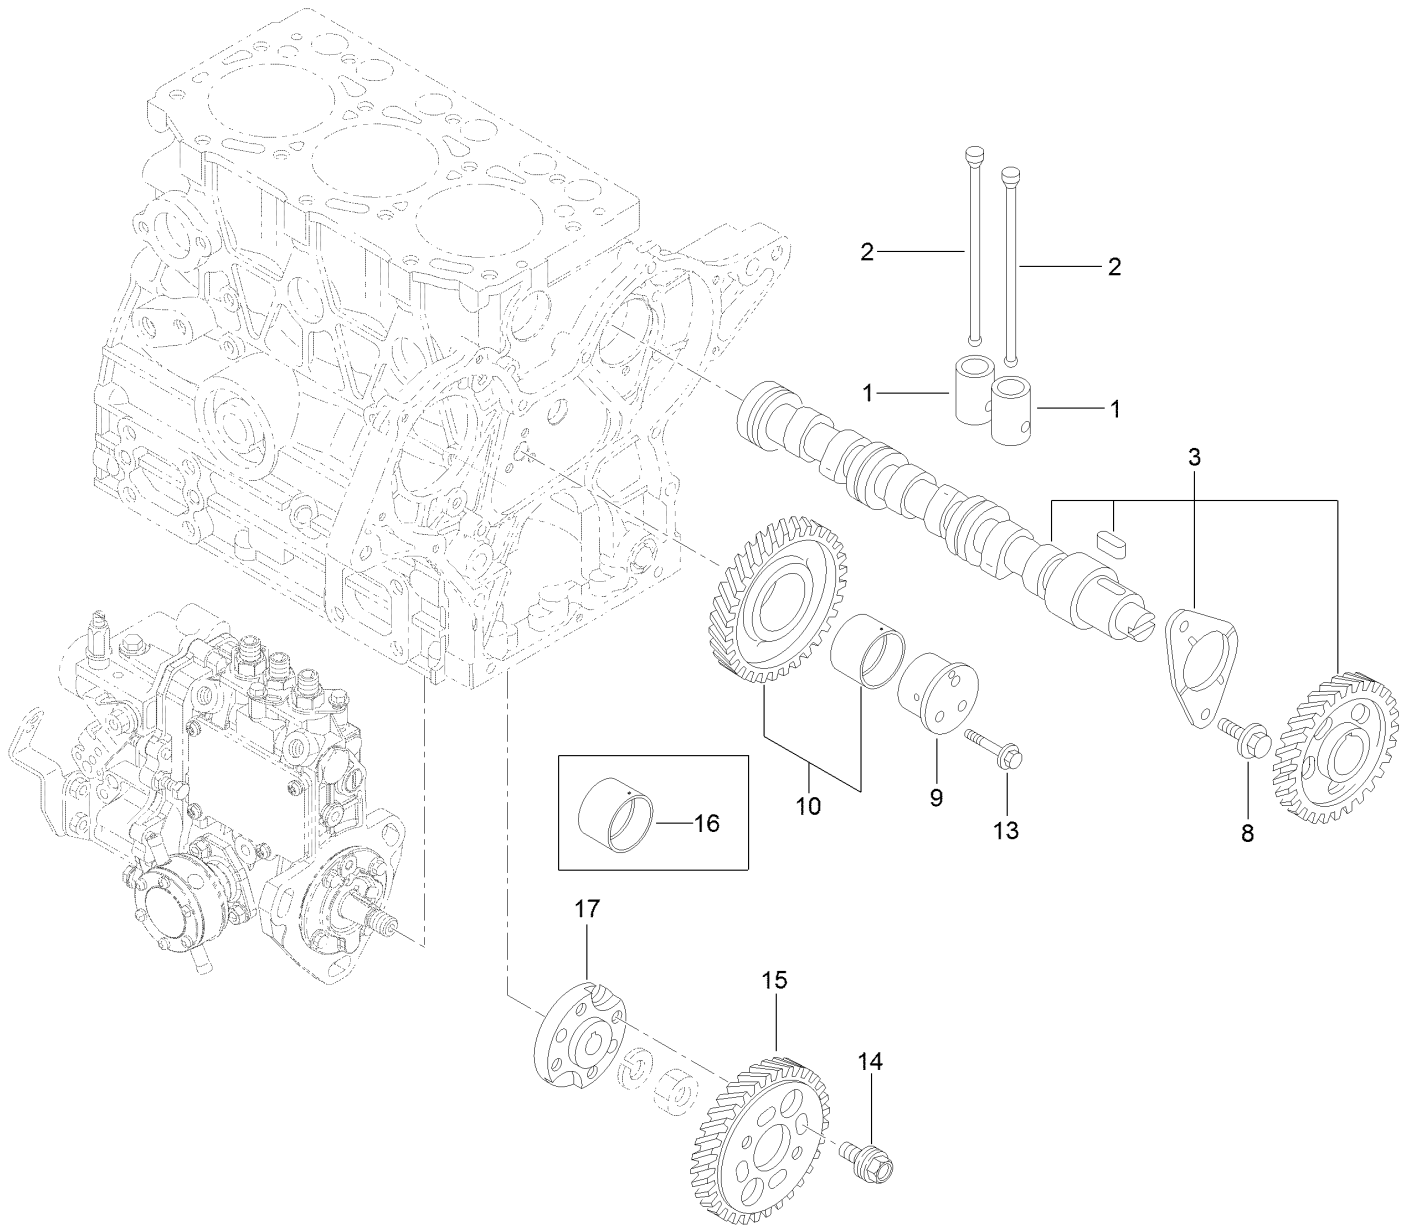

Camshaft and Driving Gear Assembly

Camshaft and Driving Gear Assembly (continued)

<i>Ref.</i>	<i>Part Number</i>	<i>Qty.</i>	<i>Description</i>	<i>Ref.</i>	<i>Part Number</i>	<i>Qty.</i>	<i>Description</i>
1	135-4108	6	Tappet	13	135-4147	3	Bolt
2	135-4109	6	Push-Rod	14	125-7020	4	Bolt
3	135-4110	1	Camshaft ASM	15	135-4148	1	Gear-Pump
8	125-7206	2	Bolt	16	135-4149	1	Bushing-Gear, Idle
9	135-4145	1	Shaft-Idle	17	135-4150	1	Flange
10	135-4146	1	Idle Gear ASM