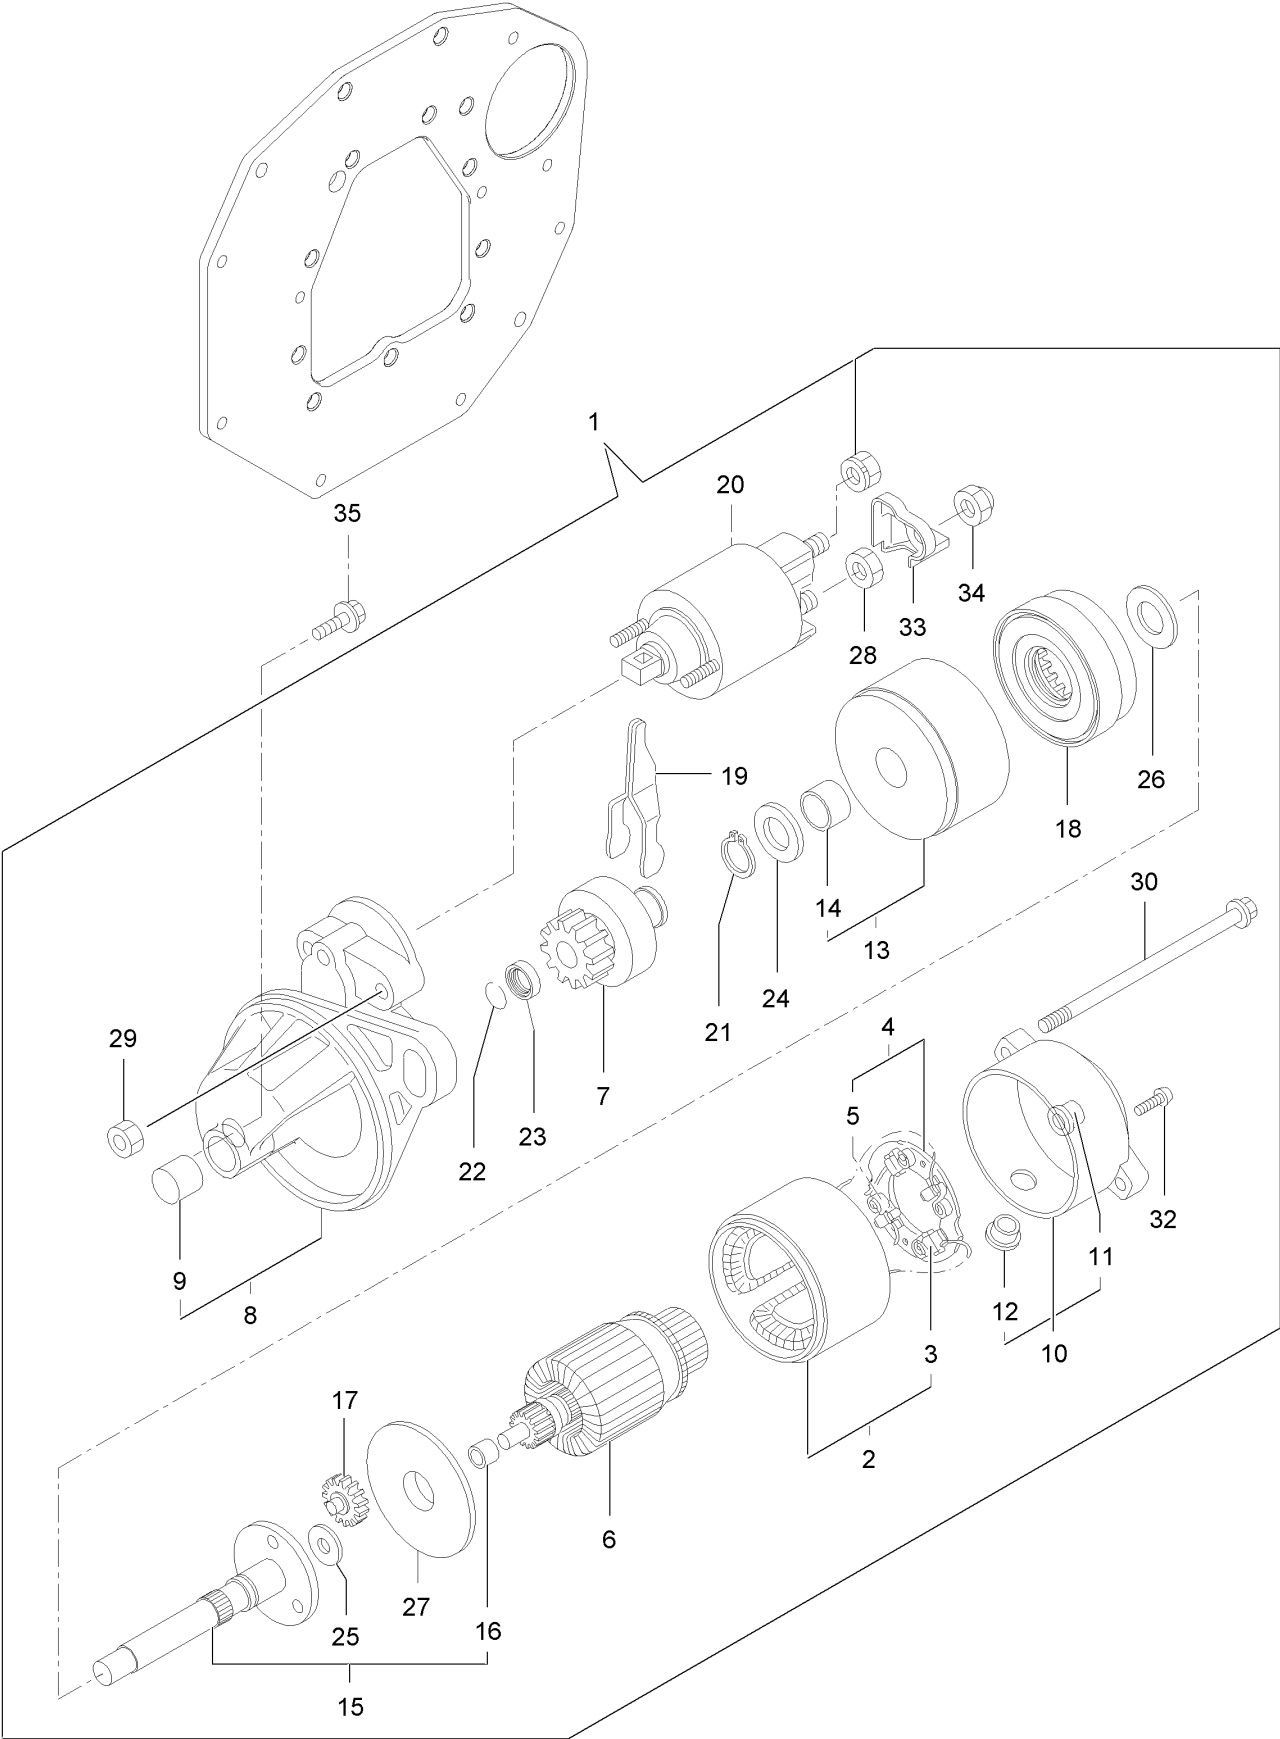

Starting Motor Assembly

Starting Motor Assembly (continued)

<i>Ref.</i>	<i>Part Number</i>	<i>Qty.</i>	<i>Description</i>	<i>Ref.</i>	<i>Part Number</i>	<i>Qty.</i>	<i>Description</i>
1	135-4244	1	Starter ASM	18	135-4261	1	Gear
2	135-4245	1	Yoke ASM	19	135-4262	1	Lever
3	135-4246	2	Starter Kit	20	135-4263	1	Switch ASM
4	135-4247	1	Holder ASM	21	135-4264	1	Ring
5	135-4248	4	Spring	22	135-4265	1	Ring
6	135-4249	1	Armature ASM	23	135-4266	1	Nut
7	135-4250	1	Clutch ASM	24	135-4267	1	Washer
8	135-4251	1	Housing ASM	25	135-4268	1	Washer
9	135-4252	1	Bearing-Needle	26	135-4269	1	Washer
10	135-4253	1	Frame ASM	27	135-4270	1	Plate
11	135-4254	1	Bearing	28	135-4271	1	Nut
12	135-4255	1	Cover	29	135-4272	2	Nut
13	135-4256	1	Bearing ASM	30	135-4273	2	Bolt-Through
14	135-4257	1	Bearing	32	135-4274	2	Screw
15	135-4258	1	Shaft ASM	33	135-4275	1	Cover-Terminal
16	135-4259	1	Bearing	34	135-4276	1	Nut
17	135-4260	3	Gear	35	127-3179	2	Bolt