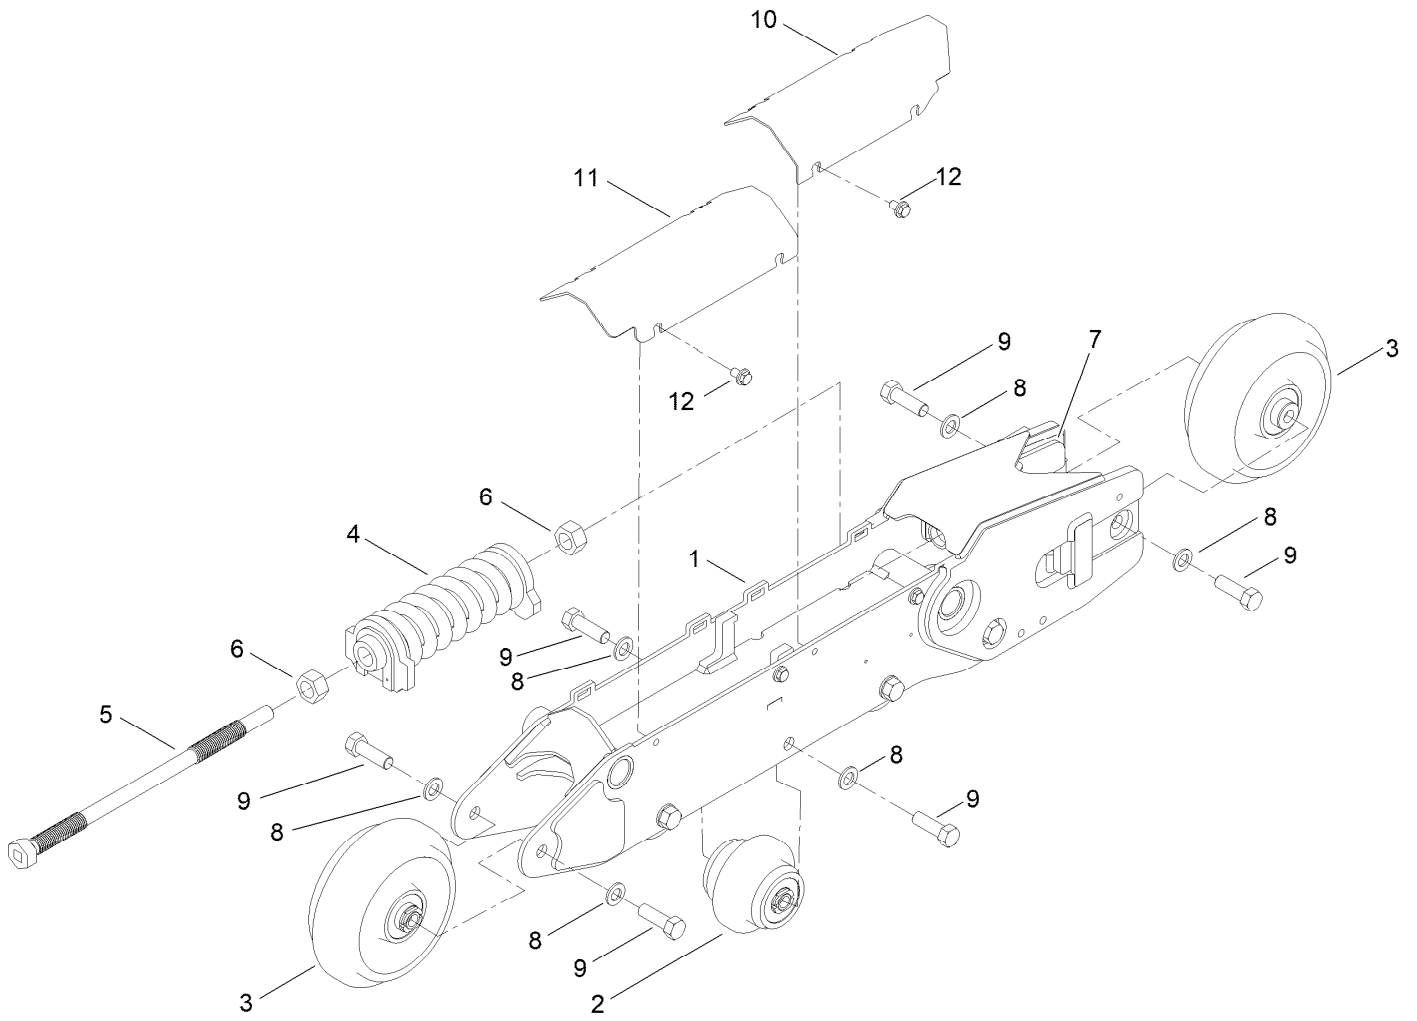

RH Track Assembly No. 139-7293

RH Track Assembly No. 139-7293 (continued)

<i>Ref.</i>	<i>Part Number</i>	<i>Qty.</i>	<i>Description</i>	<i>Ref.</i>	<i>Part Number</i>	<i>Qty.</i>	<i>Description</i>
1	139-7292	1	Frame-Track RH	7	139-7301	1	Yoke-Tensioner
2	137-8808	4	Wheel ASM,	8	139-7310	12	Washer
3	137-8807	2	Tensioner Wheel ASM	9	111-3484	12	Screw-HH
4	140-5872	1	Kit-Spring Tension	10	139-7311	1	Plate-Cover RH
5	139-7298	1	Screw-Tensioner	11	139-7312	1	Plate-Cover RH
6	3217-15	2	Nut-Hex	12	63-11-019	4	Screw-HHF