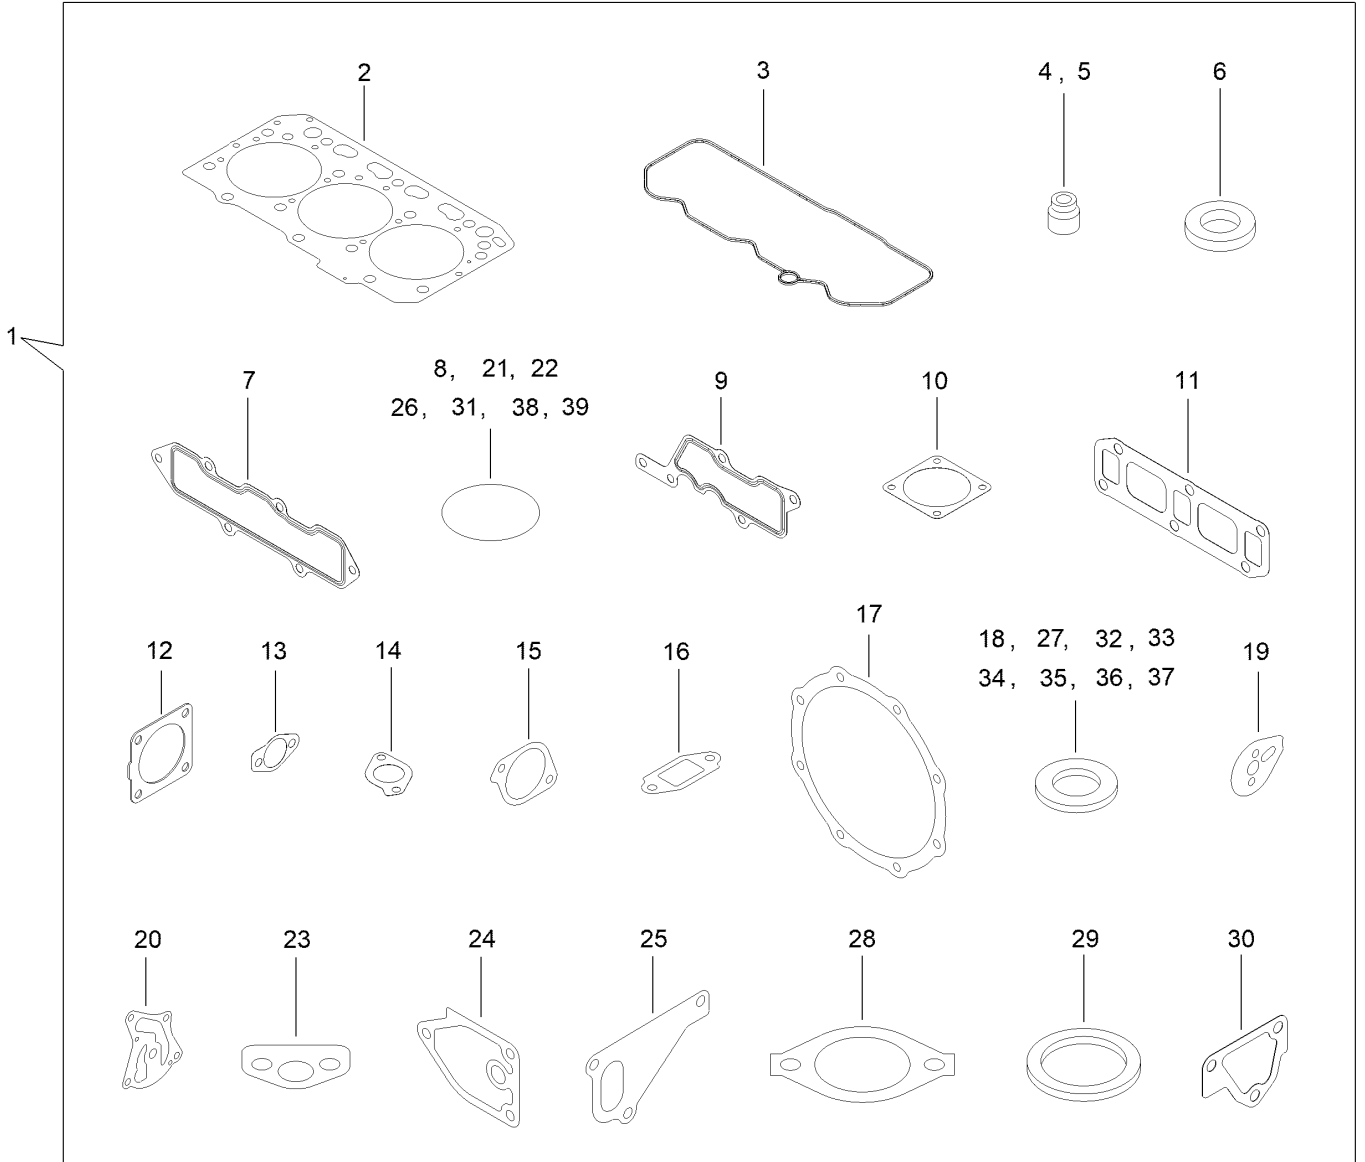

Gasket Set

Gasket Set (continued)

<i>Ref.</i>	<i>Part Number</i>	<i>Qty.</i>	<i>Description</i>	<i>Ref.</i>	<i>Part Number</i>	<i>Qty.</i>	<i>Description</i>
1	127-4776	1	Gasket Kit	22	127-2973	1	O-Ring
2	127-4716	1	Head Gasket ASM	23	125-7022	1	Gasket
3	127-3856	1	Gasket-Valve Cover	24	125-7024	1	Gasket
4	127-2986	3	Seal-Stem, Valve	25	125-7047	1	Gasket
5	127-3027	3	Seal-Stem, Valve	26	125-7048	1	O-Ring
6	127-3021	3	Gasket-Injector	27	125-6979	1	Gasket
7	127-3857	1	Gasket-Manifold, Intake	28	125-7110	1	Gasket
8	127-3033	1	O-Ring	29	125-7026	1	Gasket
9	127-3034	1	Gasket-Collector	30	125-6978	1	Gasket
10	127-3037	2	Gasket-Throttle	31	127-3074	1	O-Ring
11	127-3775	1	Gasket-Manifold, Exhaust	32	125-7174	1	Washer-Seal
12	127-3019	1	Gasket	33	125-7176	1	Washer-Seal
13	127-3043	2	Gasket-Cooler, E G R	34	127-3166	2	Washer-Seal
14	127-3016	1	Gasket	35	125-7177	1	Washer-Seal
15	127-3050	1	Gasket-Intake Valve, E G R	36	125-7192	1	Gasket
16	127-3051	1	Gasket-Out Valve, E G R	37	127-3174	2	Gasket
17	127-3859	2	Gasket-D P F	38	93-0418	3	O-Ring
18	127-3056	4	Gasket-Sensor	39	125-7197	2	O-Ring
19	127-3069	1	Gasket-Idle, Shaft B	40	127-3000	1	Hone
20	127-3004	1	Gasket	41	125-7248	1	Gasket-Liquid
21	125-6909	2	O-Ring