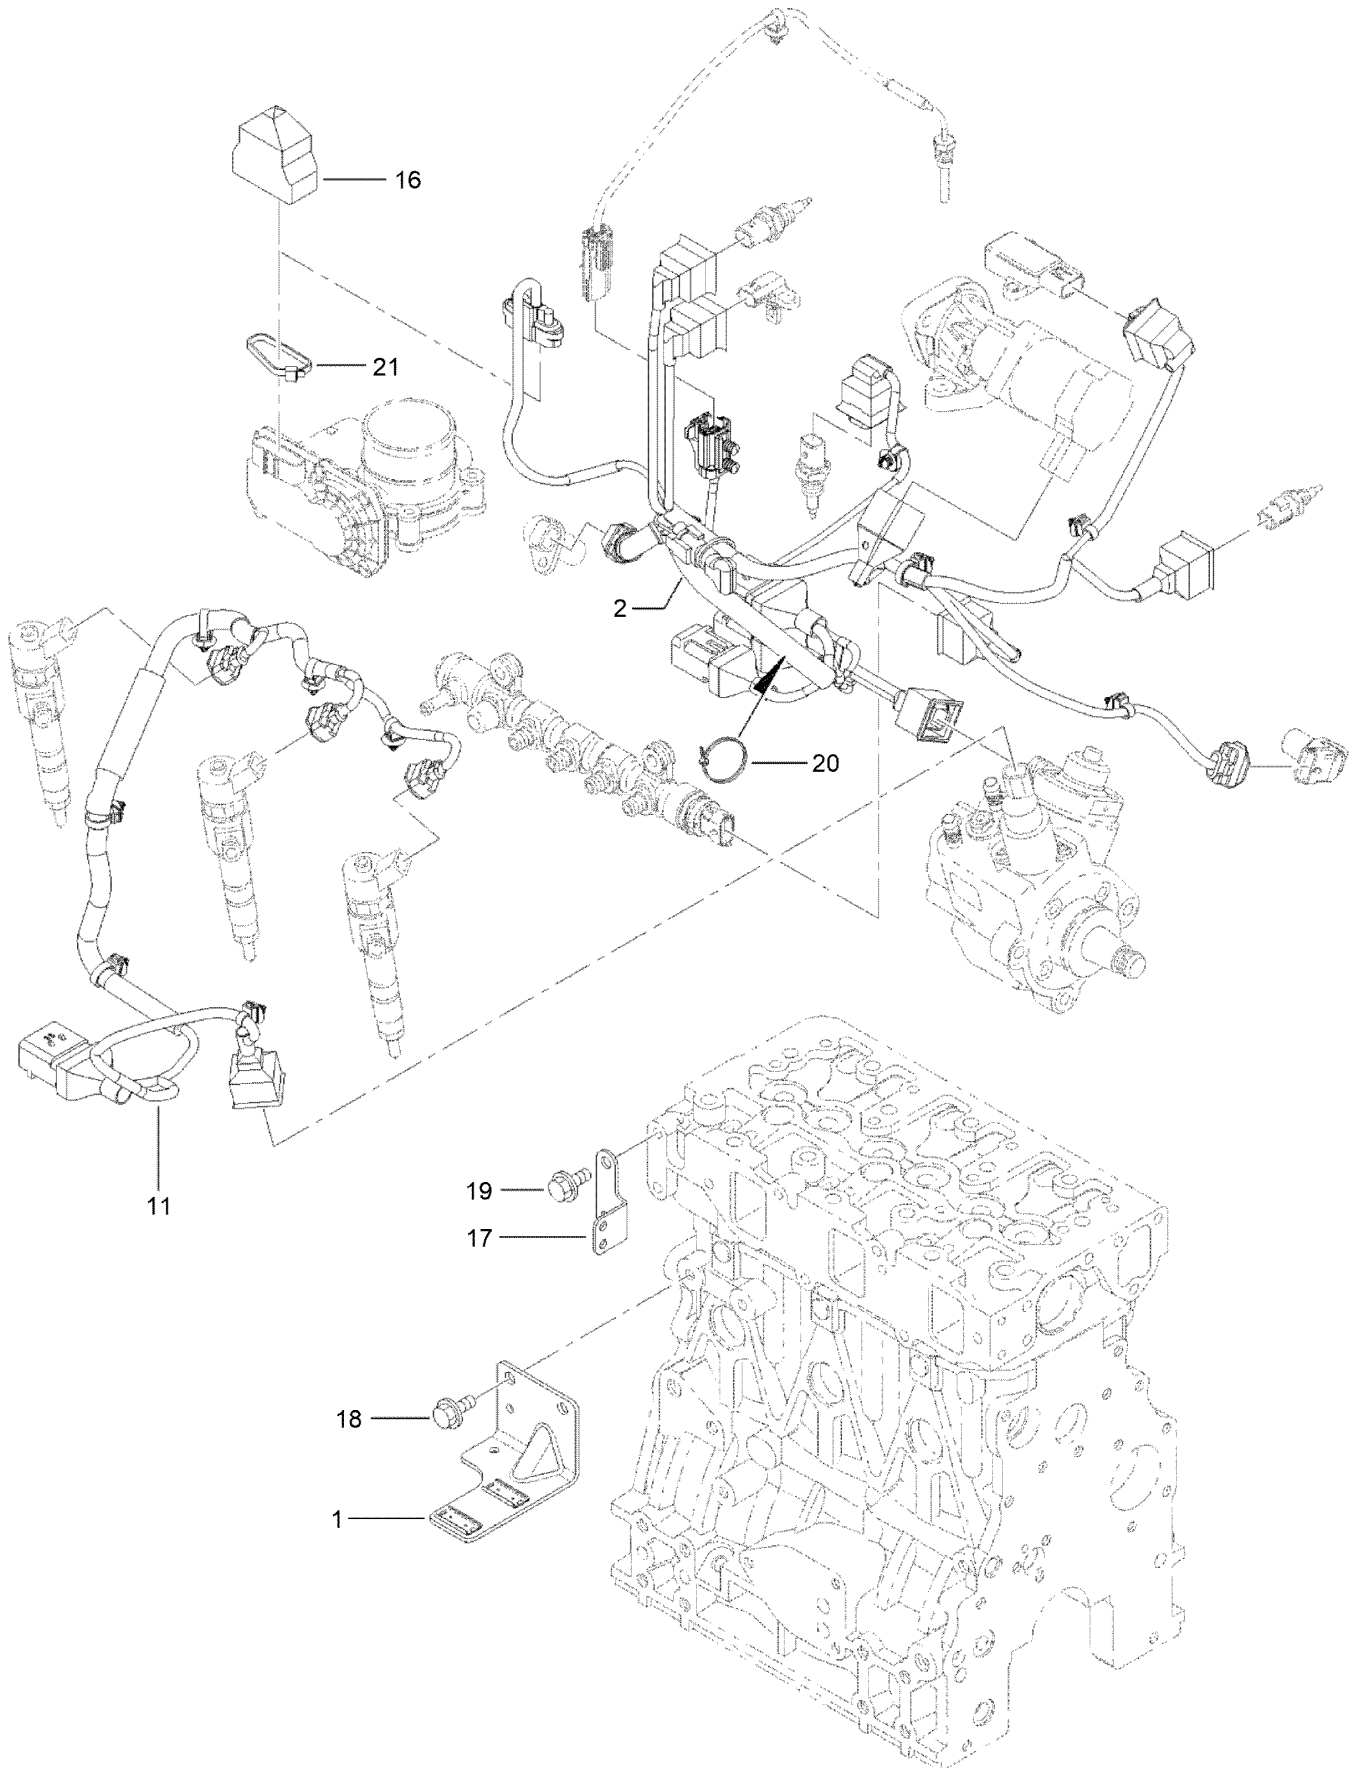

Electrical Assembly

Electrical Assembly (continued)

<i>Ref.</i>	<i>Part Number</i>	<i>Qty.</i>	<i>Description</i>	<i>Ref.</i>	<i>Part Number</i>	<i>Qty.</i>	<i>Description</i>
1	130-7436	1	Bracket-Connector	18	125-7213	2	Bolt
2	135-4029	1	Harness	19	93-0362	2	Bolt
11	130-7438	1	Harness	20	127-3187	1	Band
16	131-2713	1	Boot-Cap	21	127-3188	1	Band
17	127-3090	1	Bracket-Harness