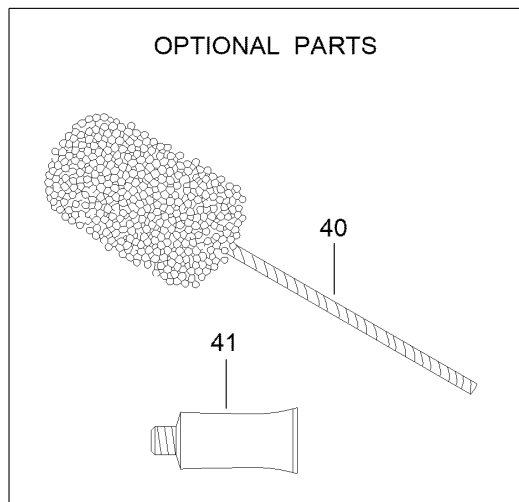

Gasket Set

Gasket Set (continued)

<i>Ref.</i>	<i>Part Number</i>	<i>Qty.</i>	<i>Description</i>	<i>Ref.</i>	<i>Part Number</i>	<i>Qty.</i>	<i>Description</i>
1	127-4776	1	Gasket Kit	22	127-2973	1	O-Ring
2	127-4716	1	Head Gasket ASM	23	125-7022	1	Gasket
3	127-3856	1	Gasket-Valve Cover	24	125-7024	1	Gasket
4	127-2986	3	Seal-Stem, Valve	25	125-7047	1	Gasket
5	127-3027	3	Seal-Stem, Valve	26	125-7048	1	O-Ring
6	127-3021	3	Gasket-Injector	27	125-6979	1	Gasket
7	127-3857	1	Gasket-Manifold, Intake	28	125-7110	1	Gasket
8	127-3033	1	O-Ring	29	125-7026	1	Gasket
9	127-3034	1	Gasket-Collector	30	125-6978	1	Gasket
10	127-3037	2	Gasket-Throttle	31	127-3074	1	O-Ring
11	127-3775	1	Gasket-Manifold, Exhaust	32	125-7174	1	Washer-Seal
12	127-3019	1	Gasket	33	125-7176	1	Washer-Seal
13	127-3043	2	Gasket-Cooler, E G R	34	127-3166	2	Washer-Seal
14	127-3016	1	Gasket	35	125-7177	1	Washer-Seal
15	127-3050	1	Gasket-Intake Valve, E G R	36	125-7192	1	Gasket
16	127-3051	1	Gasket-Out Valve, E G R	37	127-3174	2	Gasket
17	127-3859	2	Gasket-D P F	38	93-0418	3	O-Ring
18	127-3056	4	Gasket-Sensor	39	125-7197	2	O-Ring
19	127-3069	1	Gasket-Idle, Shaft B	40	127-3000	1	Hone
20	127-3004	1	Gasket	41	125-7248	1	Gasket-Liquid
21	125-6909	2	O-Ring