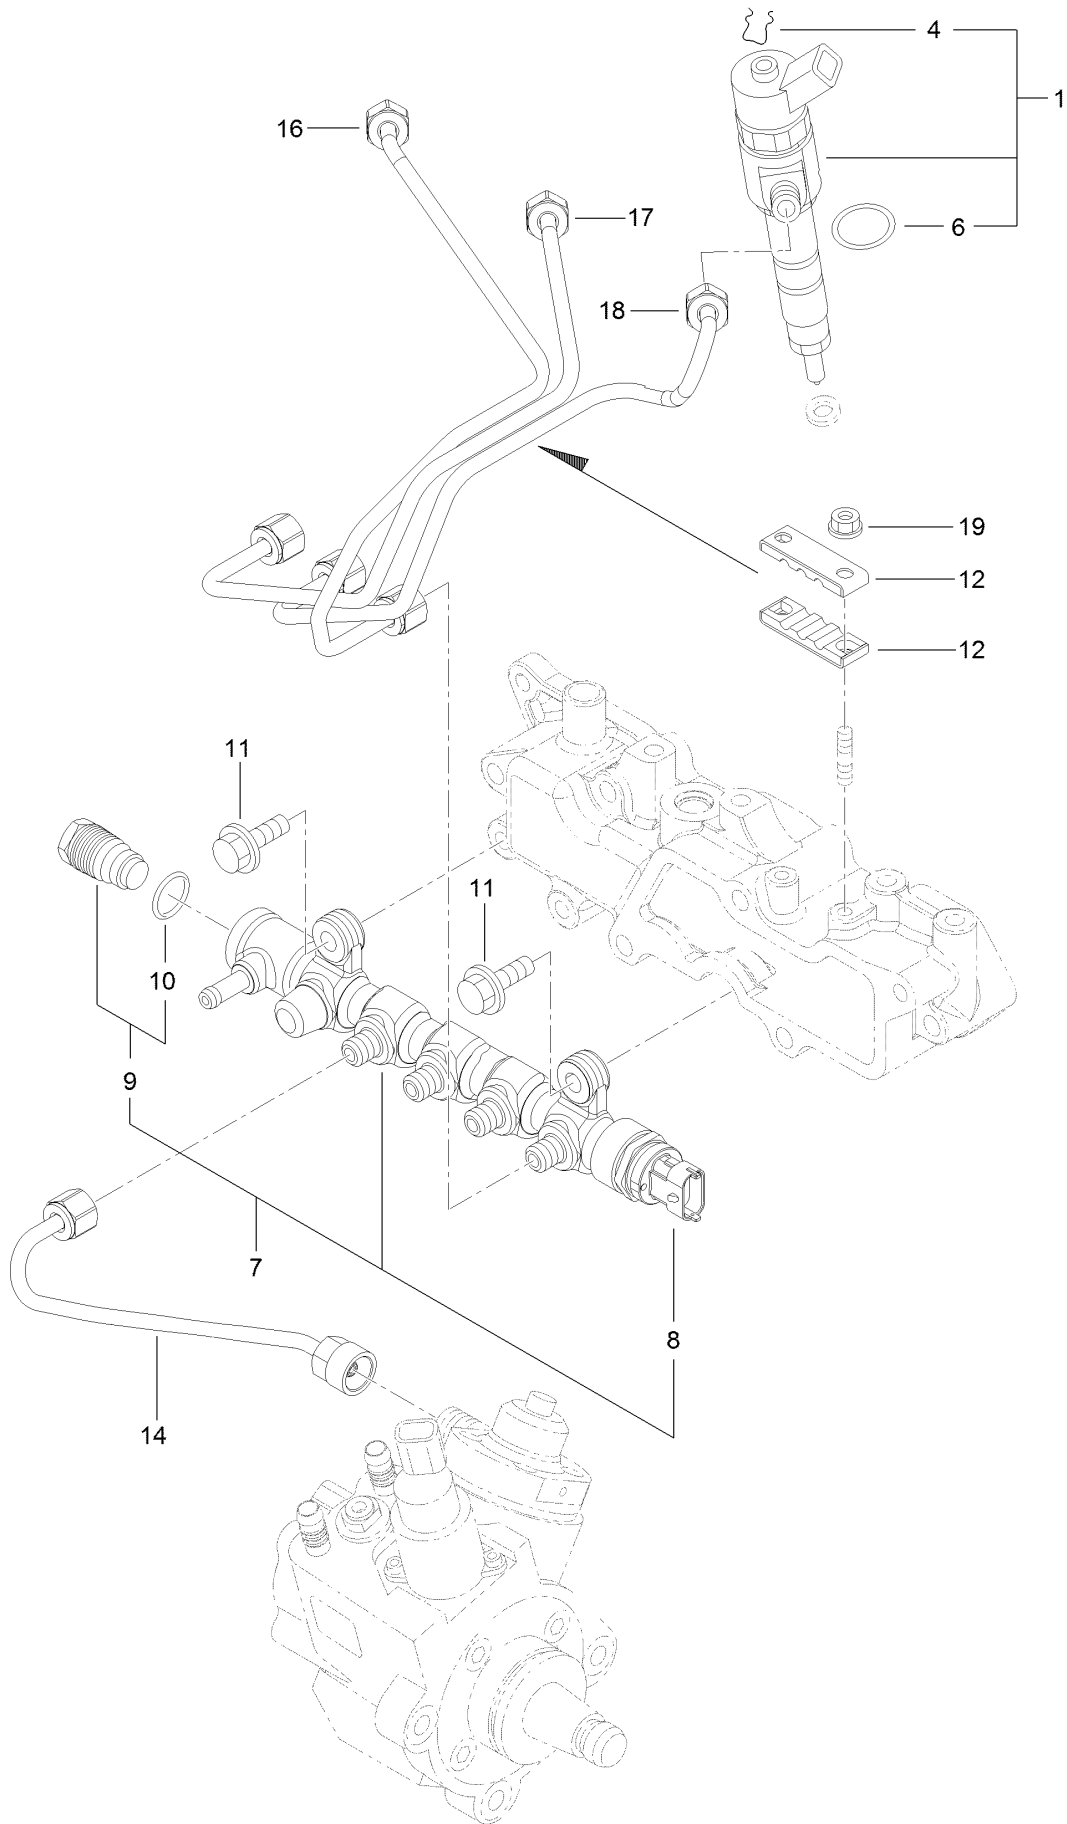

Fuel Injection Valve Assembly

Fuel Injection Valve Assembly (continued)

<i>Ref.</i>	<i>Part Number</i>	<i>Qty.</i>	<i>Description</i>	<i>Ref.</i>	<i>Part Number</i>	<i>Qty.</i>	<i>Description</i>
1	127-4754	3	Injector ASM	11	125-7215	2	Bolt
4	130-7430	3	Ring-Retaining	12	127-3813	2	Retainer
6	137-5173	3	O-Ring	14	127-3082	1	Rail In Pipe ASM
7	127-3812	1	Rail ASM	16	127-3814	1	Injection Pipe ASM
8	131-2709	1	Sensor-Pressure, Rail	17	127-3083	1	Injection Pipe ASM
9	131-2710	1	Valve ASM	18	127-3084	1	Injection Pipe ASM
10	130-7433	1	O-Ring	19	125-7231	2	Nut