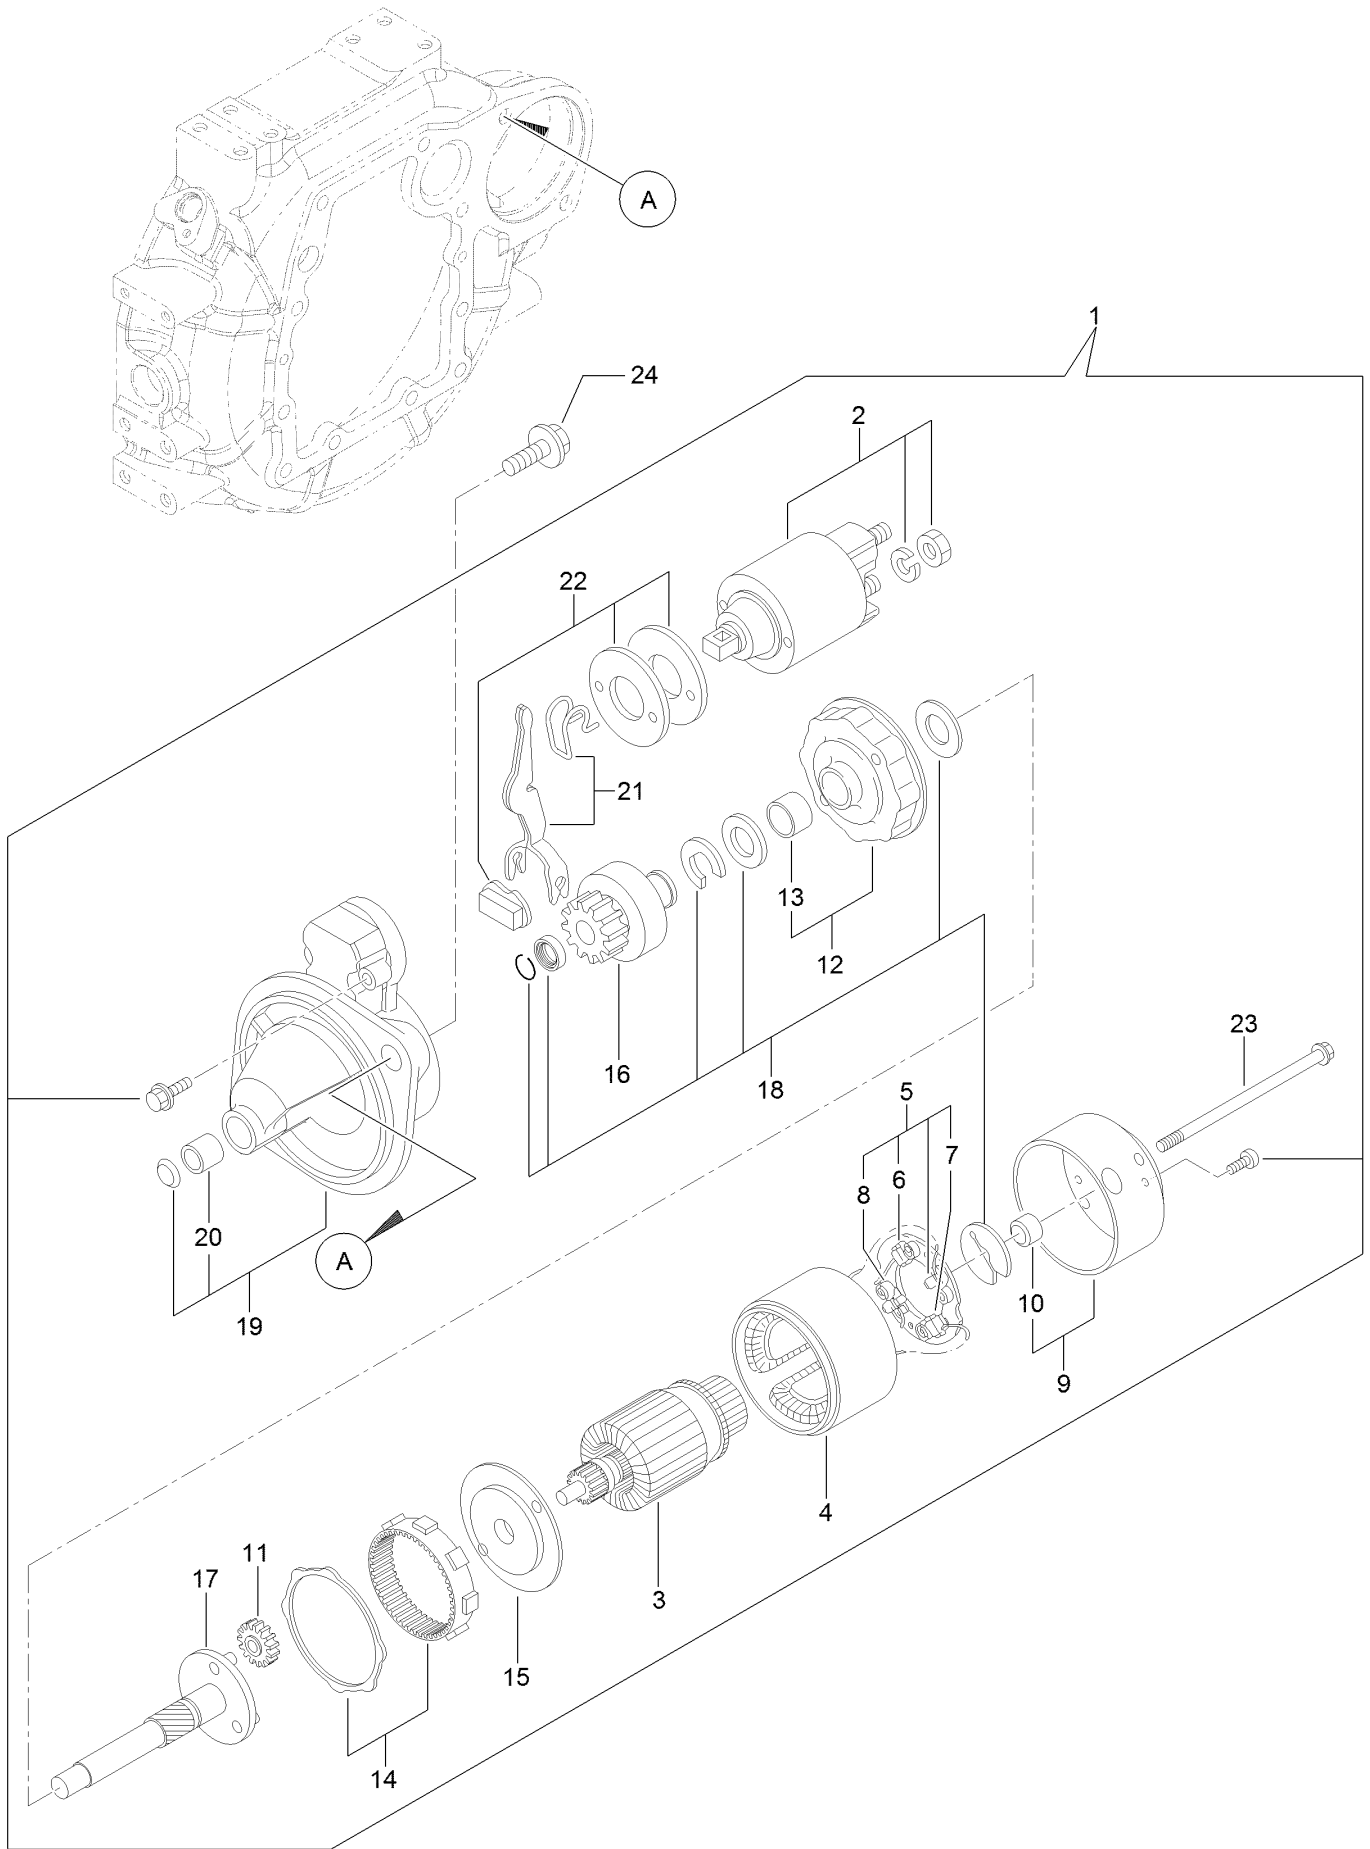

Starting Motor Assembly

Starting Motor Assembly (continued)

<i>Ref.</i>	<i>Part Number</i>	<i>Qty.</i>	<i>Description</i>	<i>Ref.</i>	<i>Part Number</i>	<i>Qty.</i>	<i>Description</i>
1	127-3818	1	Starter ASM	13	127-3830	1	Bracket
2	127-3819	1	Switch ASM	14	127-3831	1	Gear
3	127-3820	1	Armature ASM	15	127-3832	1	Bracket
4	127-3821	1	Yoke ASM	16	127-3833	1	Pinion ASM
5	127-3822	1	Brush Holder ASM	17	127-3834	1	Shaft
6	127-3823	2	Brush	18	127-3835	1	Washer Set
7	127-3824	1	Brush Set	19	127-3836	1	Case ASM
8	127-3825	4	Spring	20	127-3837	1	Metal-Starter
9	127-3826	1	Cover ASM	21	127-3838	1	Lever Set
10	127-3827	1	Metal	22	127-3839	1	Dust Cover ASM
11	127-3828	3	Gear	23	127-3840	2	Bolt-Through
12	127-3829	1	Bracket	24	125-7225	2	Bolt