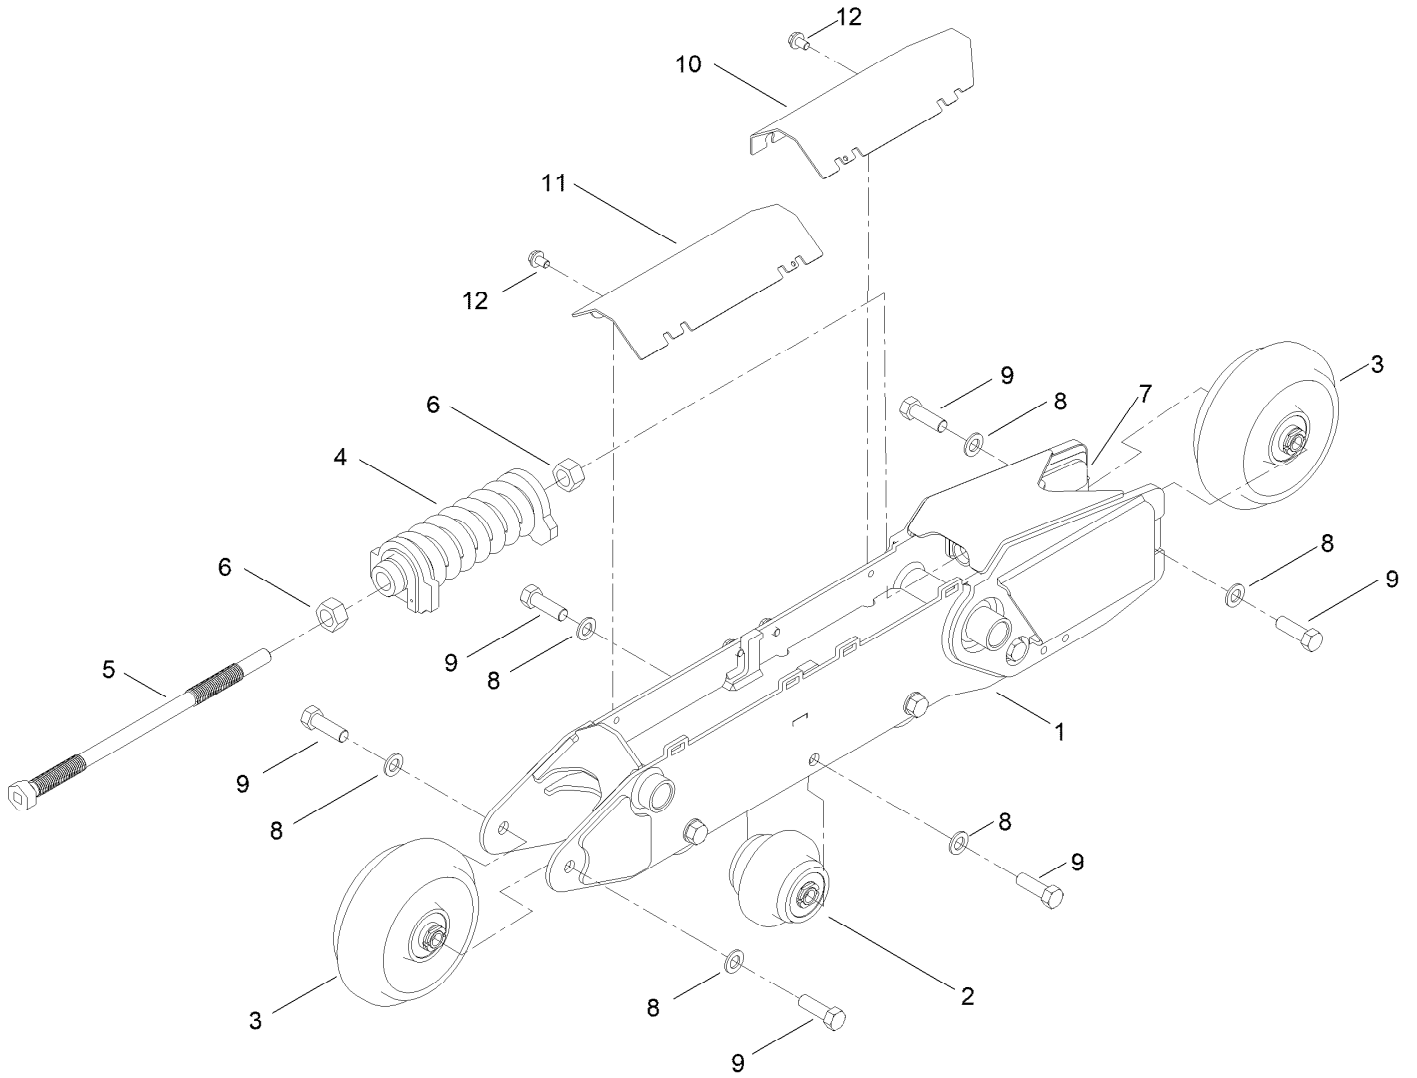

LH Track Assembly No. 139-7294

LH Track Assembly No. 139-7294 (continued)

<i>Ref.</i>	<i>Part Number</i>	<i>Qty.</i>	<i>Description</i>	<i>Ref.</i>	<i>Part Number</i>	<i>Qty.</i>	<i>Description</i>
1	139-7303	1	Frame-Track LH	7	139-7301	1	Yoke-Tensioner
2	137-8808	4	Wheel ASM,	8	139-7310	12	Washer
3	137-8807	2	Tensioner Wheel ASM	9	111-3484	12	Screw-HH
4	140-5872	1	Kit-Spring Tension	10	139-7304	1	Plate-Cover LH
5	139-7298	1	Screw-Tensioner	11	139-7305	1	Plate-Cover LH
6	3217-15	2	Nut-Hex	12	63-11-019	4	Screw-HHF