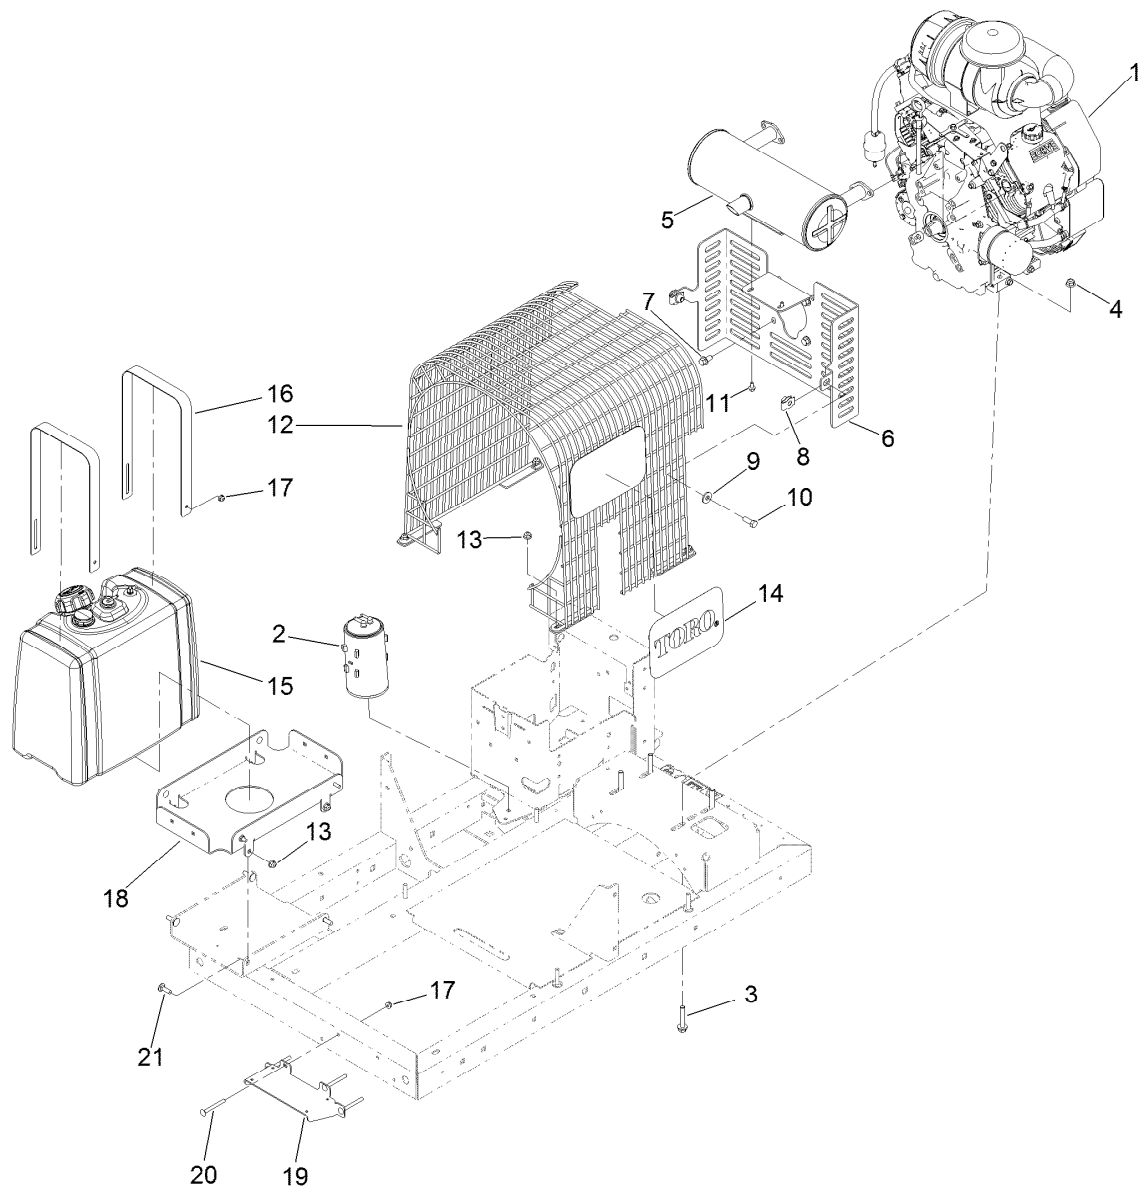

Engine, Muffler and Fuel Tank Assembly

<i>Ref.</i>	<i>Part Number</i>	<i>Qty.</i>	<i>Description</i>	<i>Ref.</i>	<i>Part Number</i>	<i>Qty.</i>	<i>Description</i>
1	144-3302	1	Engine-Kohler	12	112-6876	1	Grill-Top
2	127-8685	1	Canister-Carbon	13	104-8300	8	Nut-HF, NI
3	66-9302	4	Screw-HHF Lock	14	92-1242	2	Decal
4	104-8301	4	Nut-HF, NI	15	115-9048	1	Fuel Tank ASM
5	112-6862	1	Muffler	16	119-6285	2	Strap-Hold Down, Tank
6	119-6171-03	1	Mount-Muffler	17	104-7201	8	Nut-HF, NI
7	110-1718	4	Screw-HHF	18	140-6876-01	1	Mount-Tank, 5GA [red]
8	105-4886	2	Nut-Tinnerman	19	140-6766-01	1	Plate-Mount
9	80-6990	2	Washer-Hardened	20	3229-8	4	Screw-CARR
10	323-6	2	Screw-HH	21	3230-2	4	Bolt-CARR
11	33103-012	2	Screw-HHF