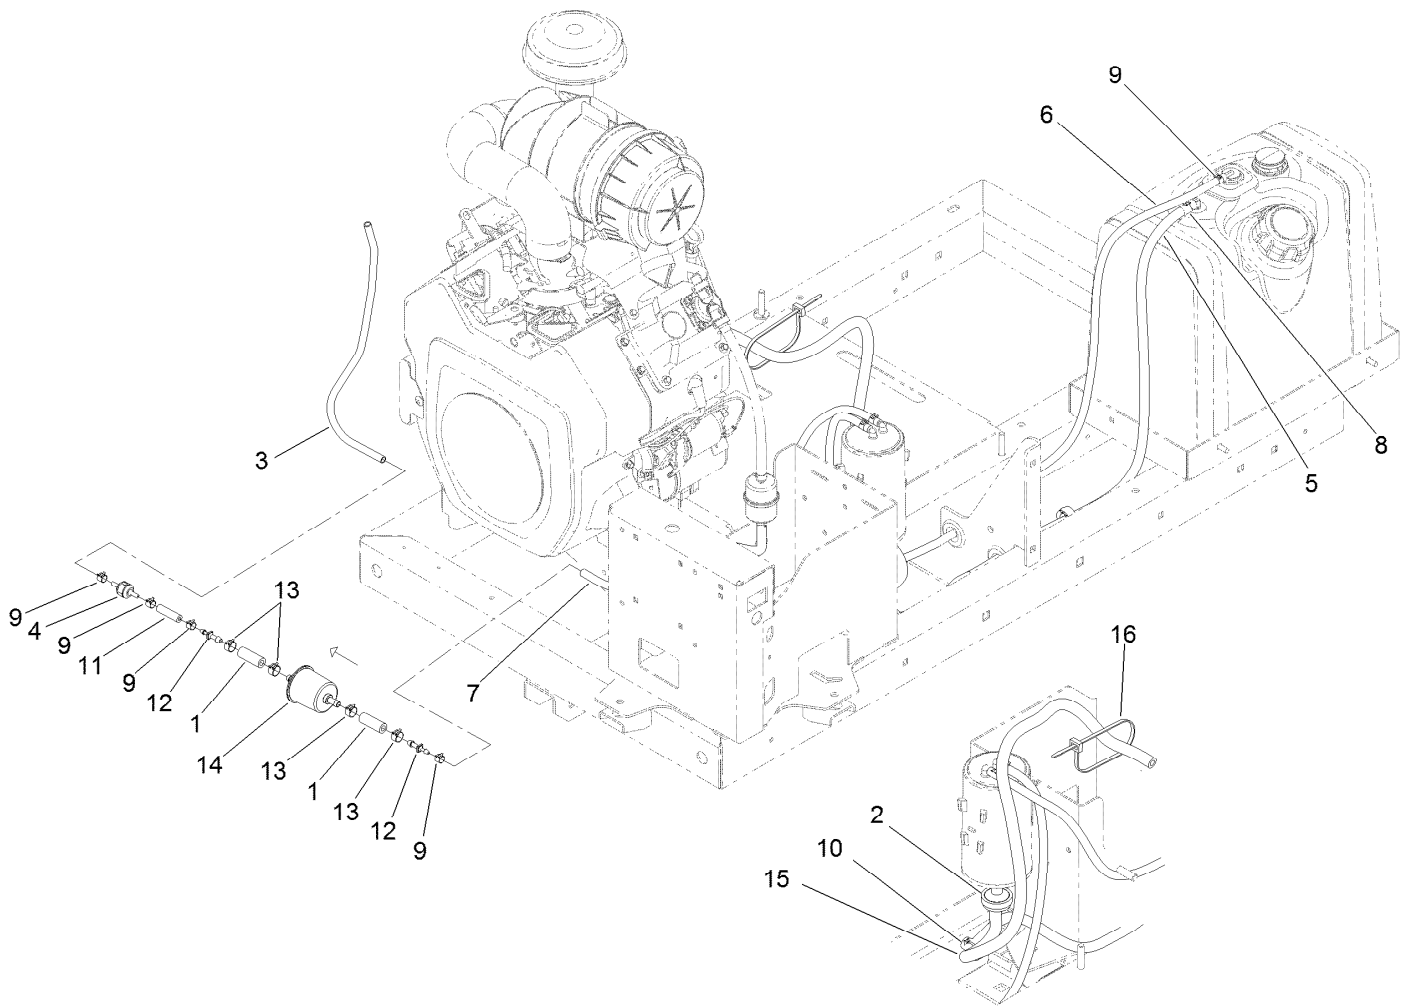

Fuel Delivery Assembly

<i>Ref.</i>	<i>Part Number</i>	<i>Qty.</i>	<i>Description</i>
1	106-5317	3	Hose-Fuel
2	115-7854	1	Filter-Fuel, Inline
3	119-8150	1	Hose-Fuel
4	133-8499	1	Valve-Check, Vacuum
5	107-9298	1	Hose-Fuel
6	119-6073	1	Hose-Fuel
7	110-3254	1	Hose-Fuel
8	2412-98	2	Clamp-Hose

<i>Ref.</i>	<i>Part Number</i>	<i>Qty.</i>	<i>Description</i>
9	2412-80	5	Clamp-Hose
10	32180-030	6	Clip-Tie
11	119-8561	1	Hose-Fuel
12	106-8150	2	Fitting-Straight
13	92-2379	4	Clamp-Hose
14	120-2235	1	Filter-Fuel
15	110-4109	1	Hose-Fuel
16	3290-378	1	Tie-Cable