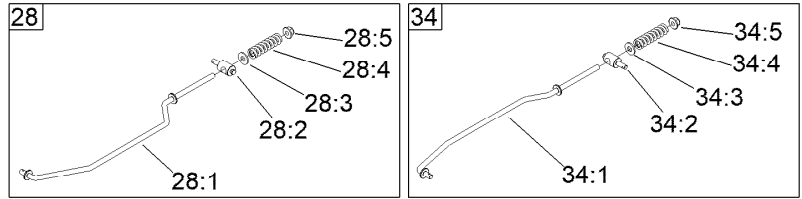

Seat Assembly No. 144-2632 (continued)

<i>Ref.</i>	<i>Part Number</i>	<i>Qty.</i>	<i>Description</i>
1	140-8012	1	Seat Track Set
2	116-8911	1	Knob-Adjuster
3	126-8559	1	Bellows-Seat
4	145-3641	1	Armrest Kit
5	145-3642	1	Pads-Armrest

<i>Ref.</i>	<i>Part Number</i>	<i>Qty.</i>	<i>Description</i>
6	126-8560	1	Kit-Seat Belt
7	145-3643	1	Cover-Back, Seat
8	145-3659	1	Cover-Bottom, Seat
9	82-2190	1	Switch-Bail

Motion Control Assembly