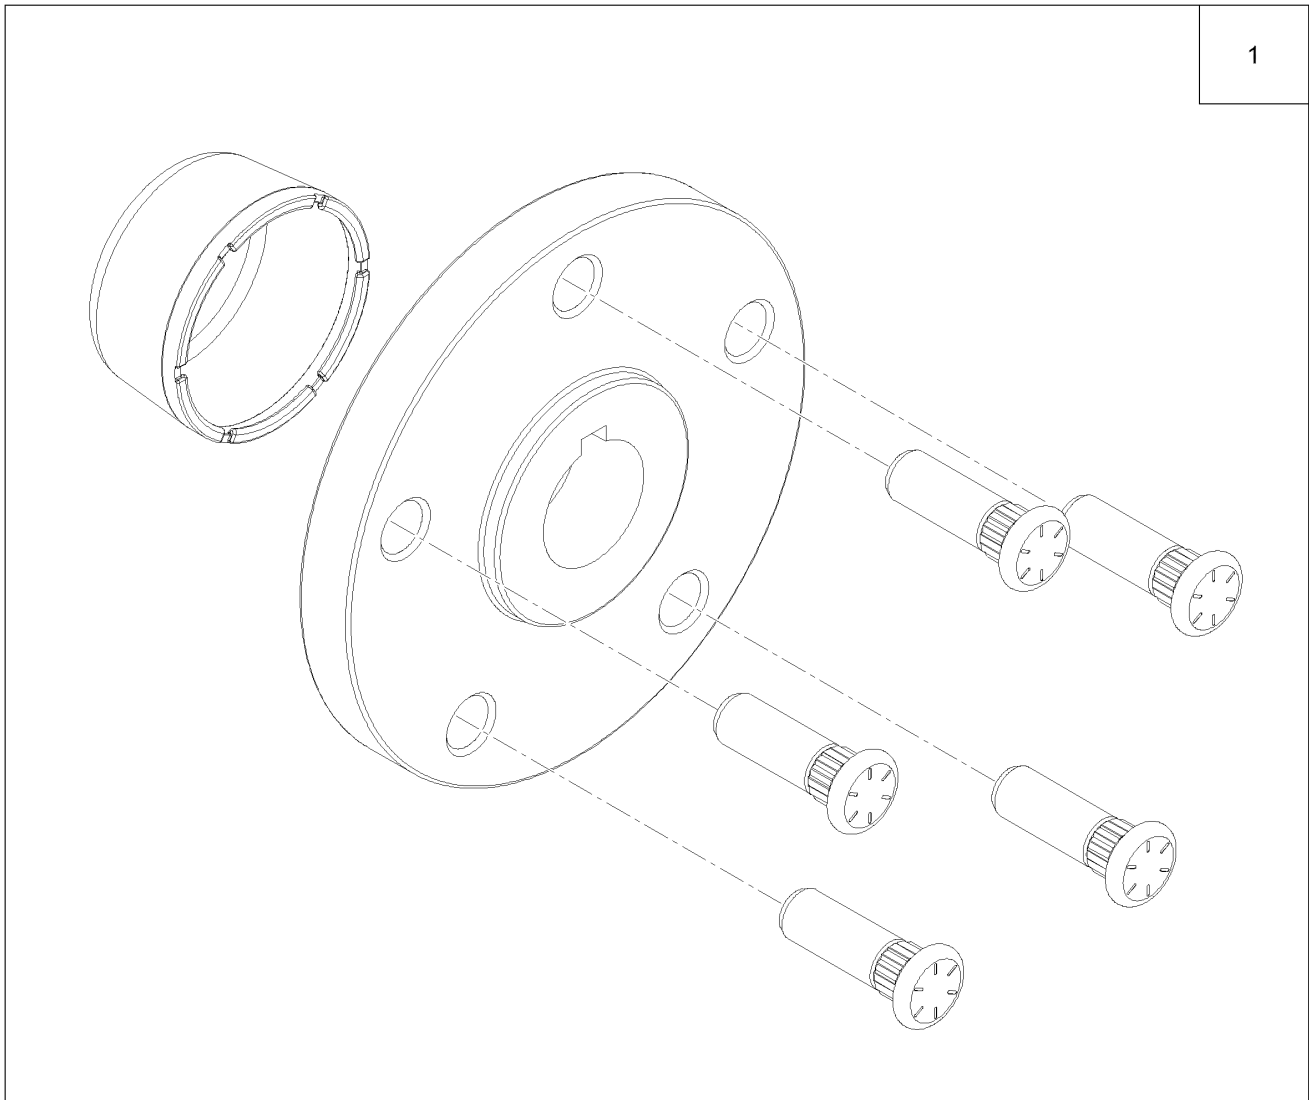

Hydraulic Reservoir Assembly No. 142-5034 (continued)

<i>Ref.</i>	<i>Part Number</i>	<i>Qty.</i>	<i>Description</i>	<i>Ref.</i>	<i>Part Number</i>	<i>Qty.</i>	<i>Description</i>
2	353-989	1	Plug-Hex, Hollow	5	104-5228	2	Fitting-Elbow, 90 DEG
2:1	237-42	1	O-Ring	6	126-6782	1	Fitting-Standpipe
3	104-7546	1	Tank Strainer ASM	7	353-987	1	Fitting-Elbow, 90
3:1	340-136	1	O-Ring	7:1	237-81	1	O-Ring
4	46-6560	2	Bushing	8	135-3740	1	Fitting-Tee, Drop Tube

5 Stud Wheel Hub Kit Assembly No. 135-5333