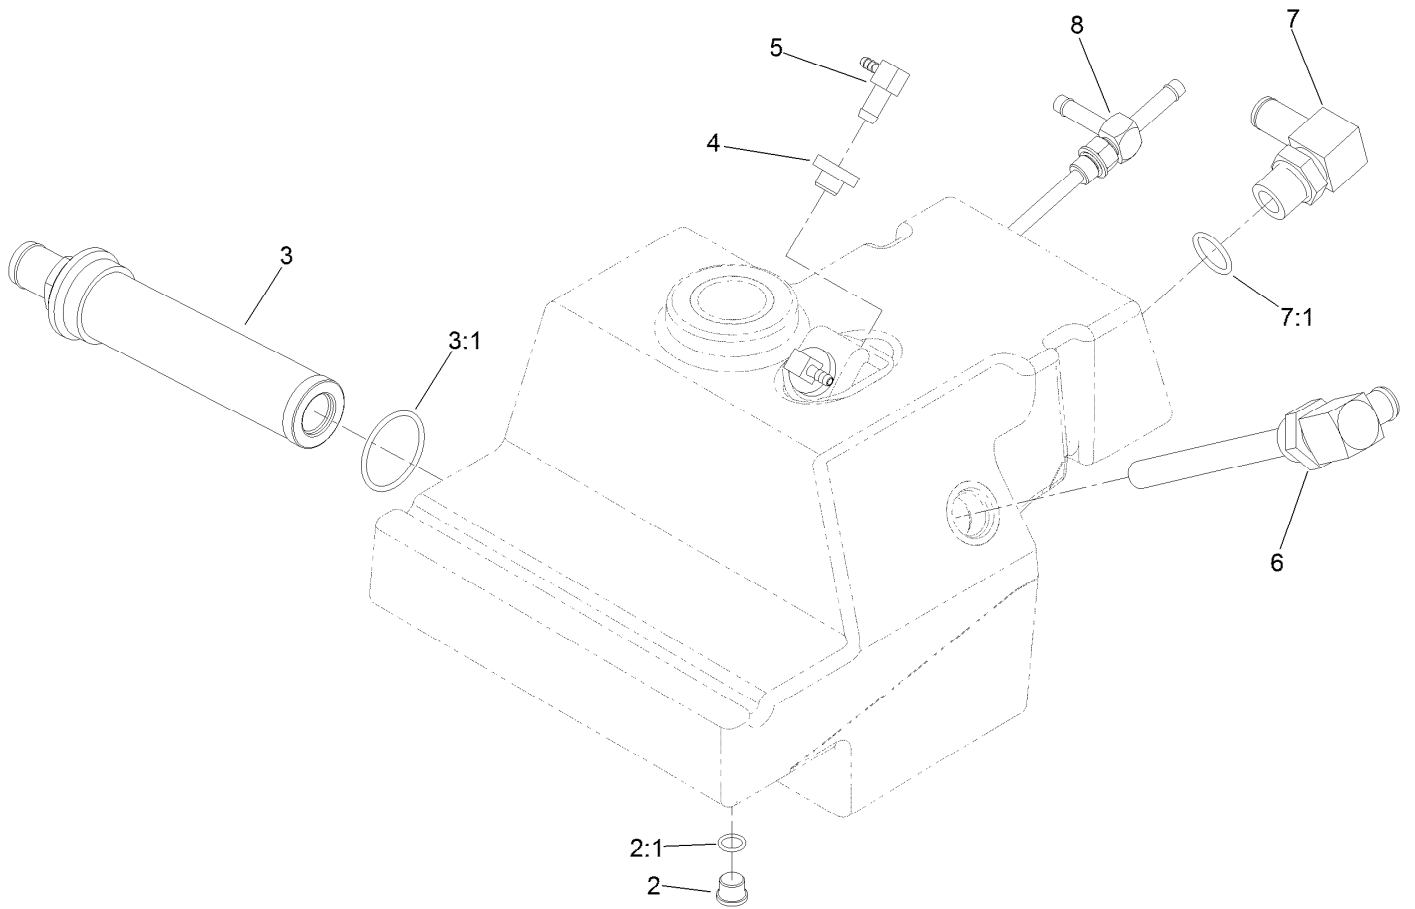

Hydraulic Reservoir Assembly No. 142-5034

Hydraulic Reservoir Assembly No. 142-5034 (continued)

<i>Ref.</i>	<i>Part Number</i>	<i>Qty.</i>	<i>Description</i>	<i>Ref.</i>	<i>Part Number</i>	<i>Qty.</i>	<i>Description</i>
2	353-989	1	Plug-Hex, Hollow	5	104-5228	2	Fitting-Elbow, 90 DEG
2:1	237-42	1	O-Ring	6	126-6782	1	Fitting-Standpipe
3	104-7546	1	Tank Strainer ASM	7	353-987	1	Fitting-Elbow, 90
3:1	340-136	1	O-Ring	7:1	237-81	1	O-Ring
4	46-6560	2	Bushing	8	135-3740	1	Fitting-Tee, Drop Tube