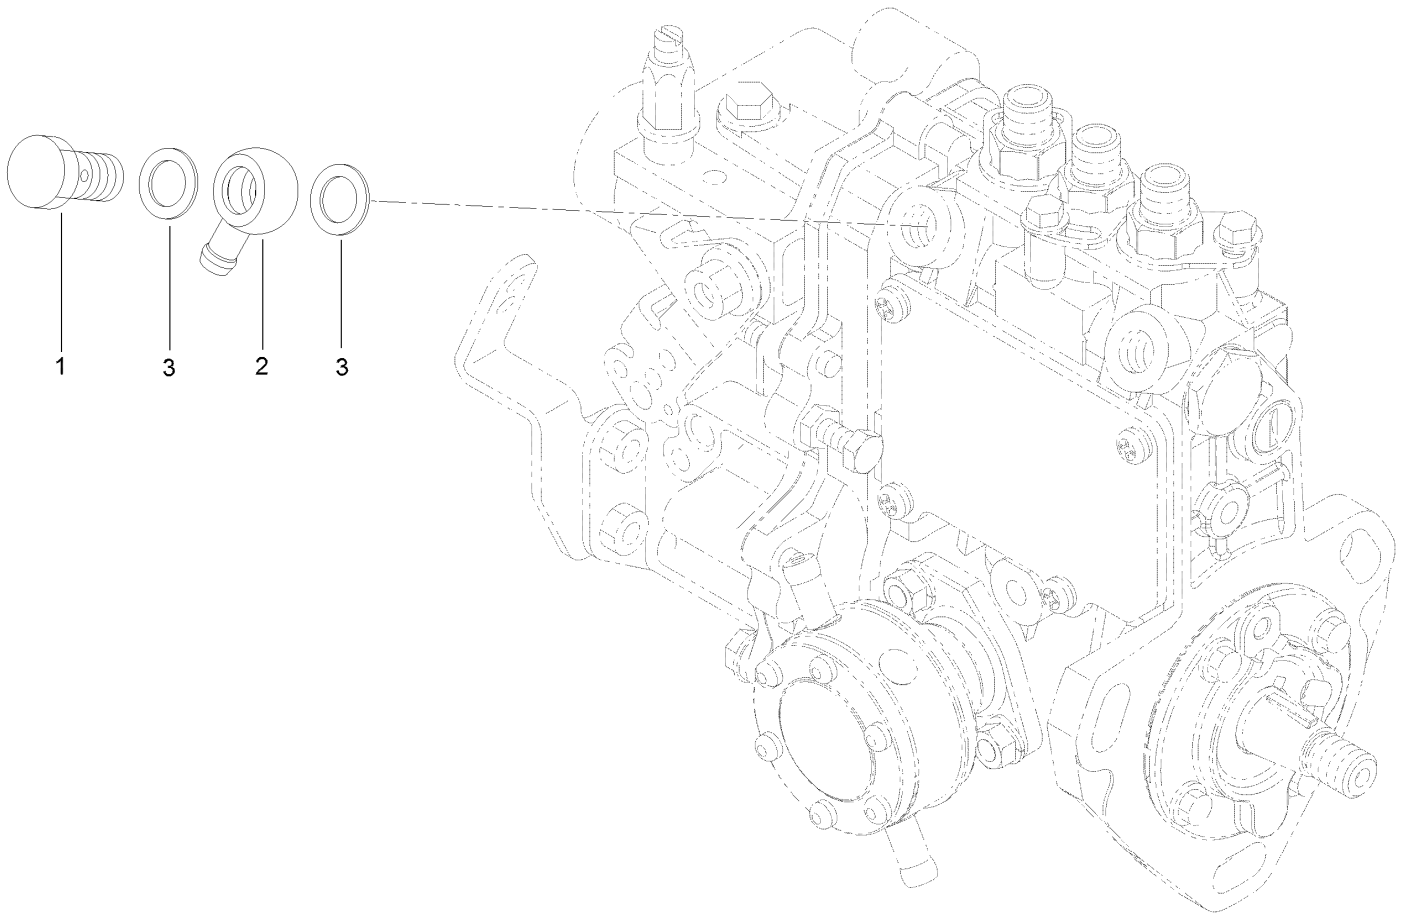

Fuel Pipe Assembly

Fuel Pipe Assembly (continued)

<i>Ref.</i>	<i>Part Number</i>	<i>Qty.</i>	<i>Description</i>
1	135-4242	1	Bolt-Joint, Pipe
2	135-4243	1	Joint-Pipe
3	125-7176	2	Washer-Seal