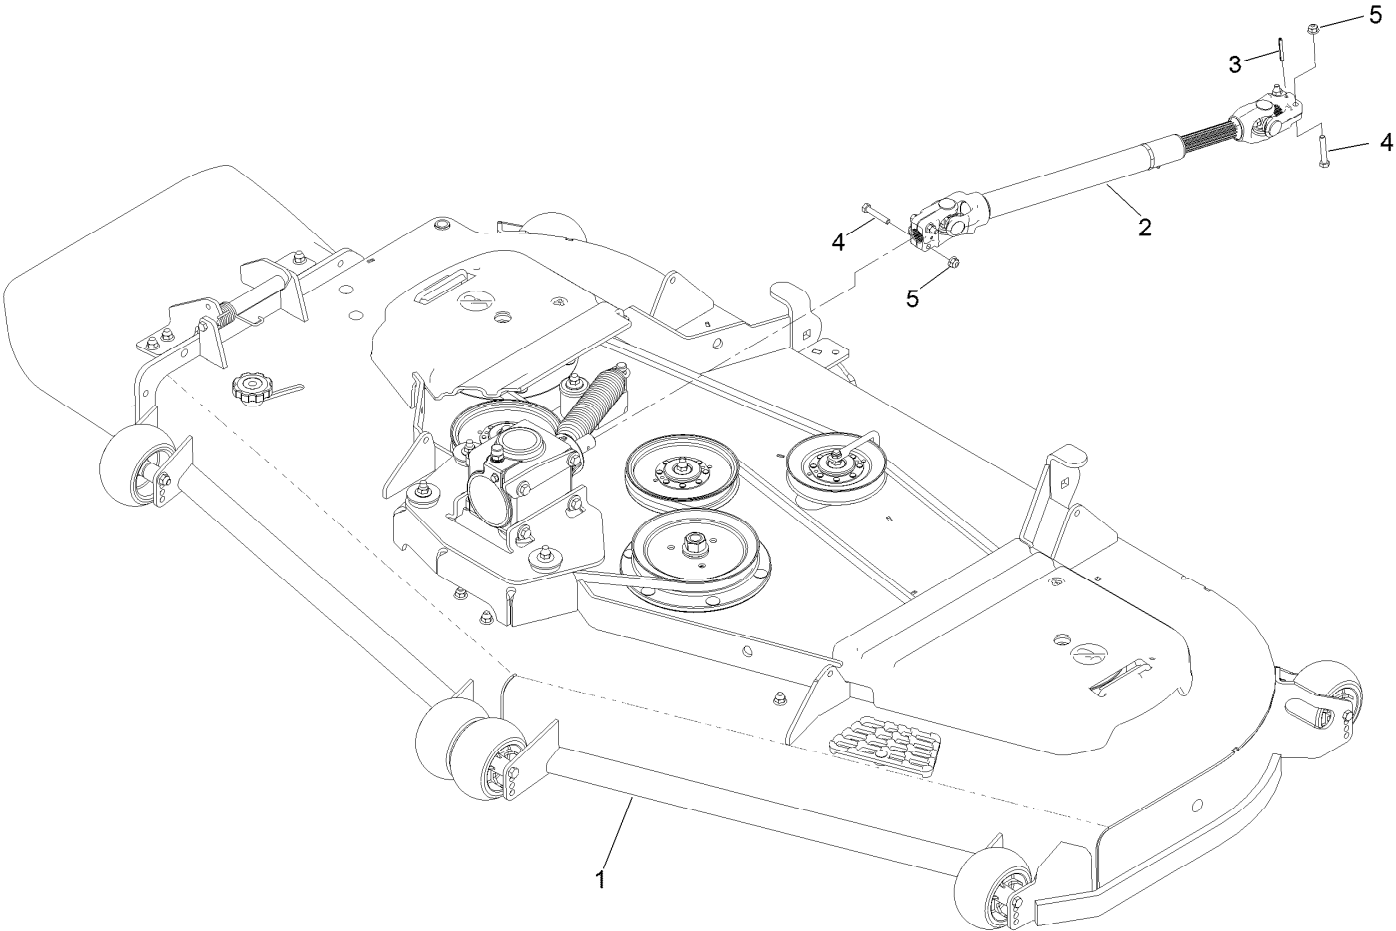

HDAC Assembly No. 142-3554 (continued)

<i>Ref.</i>	<i>Part Number</i>	<i>Qty.</i>	<i>Description</i>
1	103-1326	1	Filter, Safety Air
2	108-3810	1	Filter-Air
3	94-1416	1	Adapter-Indicator

<i>Ref.</i>	<i>Part Number</i>	<i>Qty.</i>	<i>Description</i>
4	126-7651	1	Indicator-Mini
6	98-9771	1	Cover ASM
7	AUA189052	1	Valve-Dust-Air Cleaner

Deck and Driveshaft Assembly