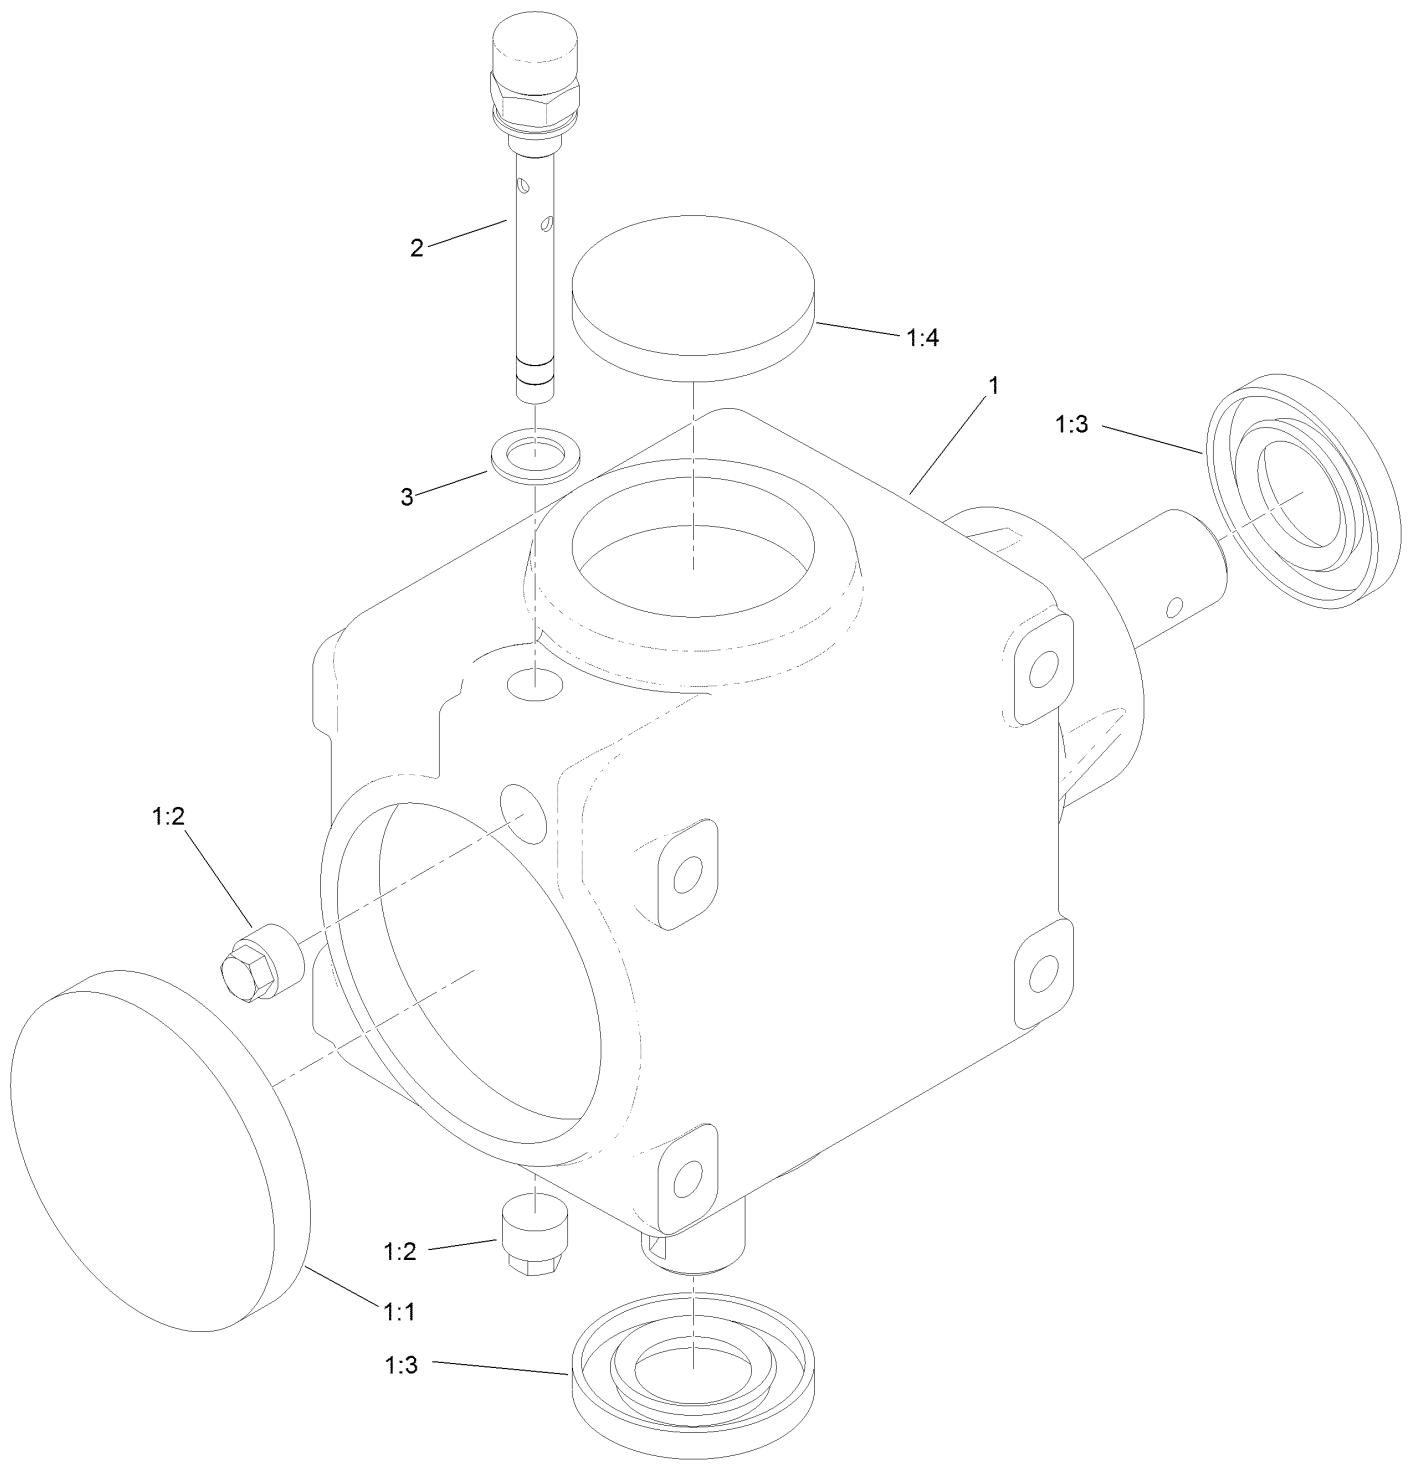

Gear Box and Mount Assembly (continued)

<i>Ref.</i>	<i>Part Number</i>	<i>Qty.</i>	<i>Description</i>	<i>Ref.</i>	<i>Part Number</i>	<i>Qty.</i>	<i>Description</i>
1	98-5975	6	Washer-Belleville	9	130-4899	1	Washer
2	130-8659	1	Gearbox ASM	10	23-1640	1	Bushing-Taperlock
3	135-0874	1	Mount-Gearbox	10:1	3247-4	2	Screw-Set
3:2	135-0679	1	Decal-Hazard, Entanglement	11	83-1040	3	Washer-Flat
4	126-3074	3	Mount-ISO	12	107-3154	3	Nut-Push
5	323-6	6	Screw-HH	13	109-6658	3	Nut-Flange, NI
7	126-3544	1	Stop-Gearbox	14	3231-6	3	Screw-CARR
8	130-8661	1	Plug-Breather	15	3257-5	1	Key-Woodruff

Gearbox Assembly No. 130-8659