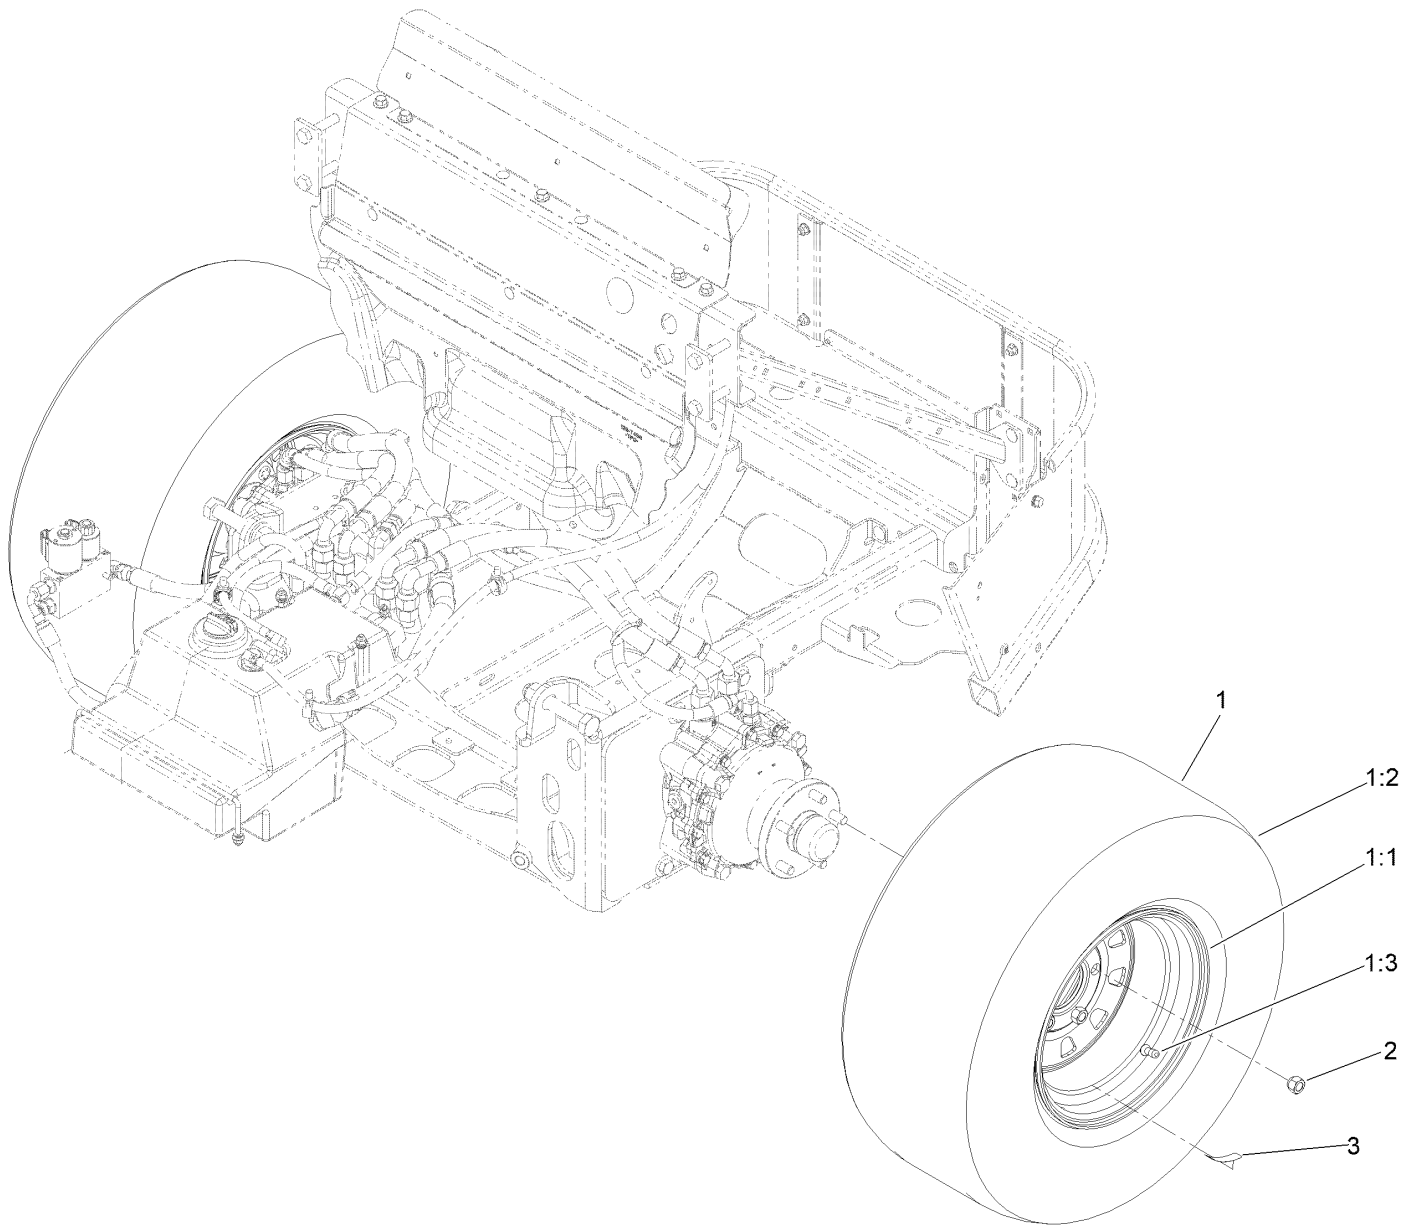

Transmission Assembly (cont.) Gear Case and Clutch Assembly (continued)

<i>Ref.</i>	<i>Part Number</i>	<i>Qty.</i>	<i>Description</i>	<i>Ref.</i>	<i>Part Number</i>	<i>Qty.</i>	<i>Description</i>
1	107-0839	1	PTO Brake ASM	19	107-0811	1	Pipe
2	107-0837	3	Rod-Push	20	107-0821	2	Bearing
3	107-0833	1	PTO Shaft ASM	21	107-0836	1	Spacer
4	107-0825	2	Ring-Seal	22	107-0820	1	Gear-Input
5	107-0827	1	Shaft-Pump	23	107-0834	1	Gear-PTO
6	107-0823	2	Gear-Pump	24	107-0822	1	Shaft-Pump
7	92-0765	4	Pin-Parallel	25	107-0819	1	Shaft-Input
8	107-0816	1	Gasket-Housing, Gear	26	92-0758	1	Ring-Snap
9	107-0826	4	Bearing	27	107-0838	3	Bearing
10	120-5152	1	Housing-Case, Gear	28	107-0866	1	Key
11	107-0863	13	Bolt	29	107-0835	1	Clutch Cylinder ASM
12	92-0757	1	Ring-Snap	30	107-0854	1	Gear Housing Seal Kit
13	107-0813	1	Spacer	30:1	107-0817	2	O Ring-Plug
14	107-0814	1	Seal	30:2		2	O-Ring ●
15	104-3298	1	Packing	30:3	104-3298	1	Packing
16	107-0861	1	Plug-NPTF	30:4	107-0814	1	Seal
17	107-0817	6	O Ring-Plug	30:5	107-0816	1	Gasket-Housing, Gear
18	107-0857	6	Plug				

● Not serviced separately

Rear Wheel Assembly