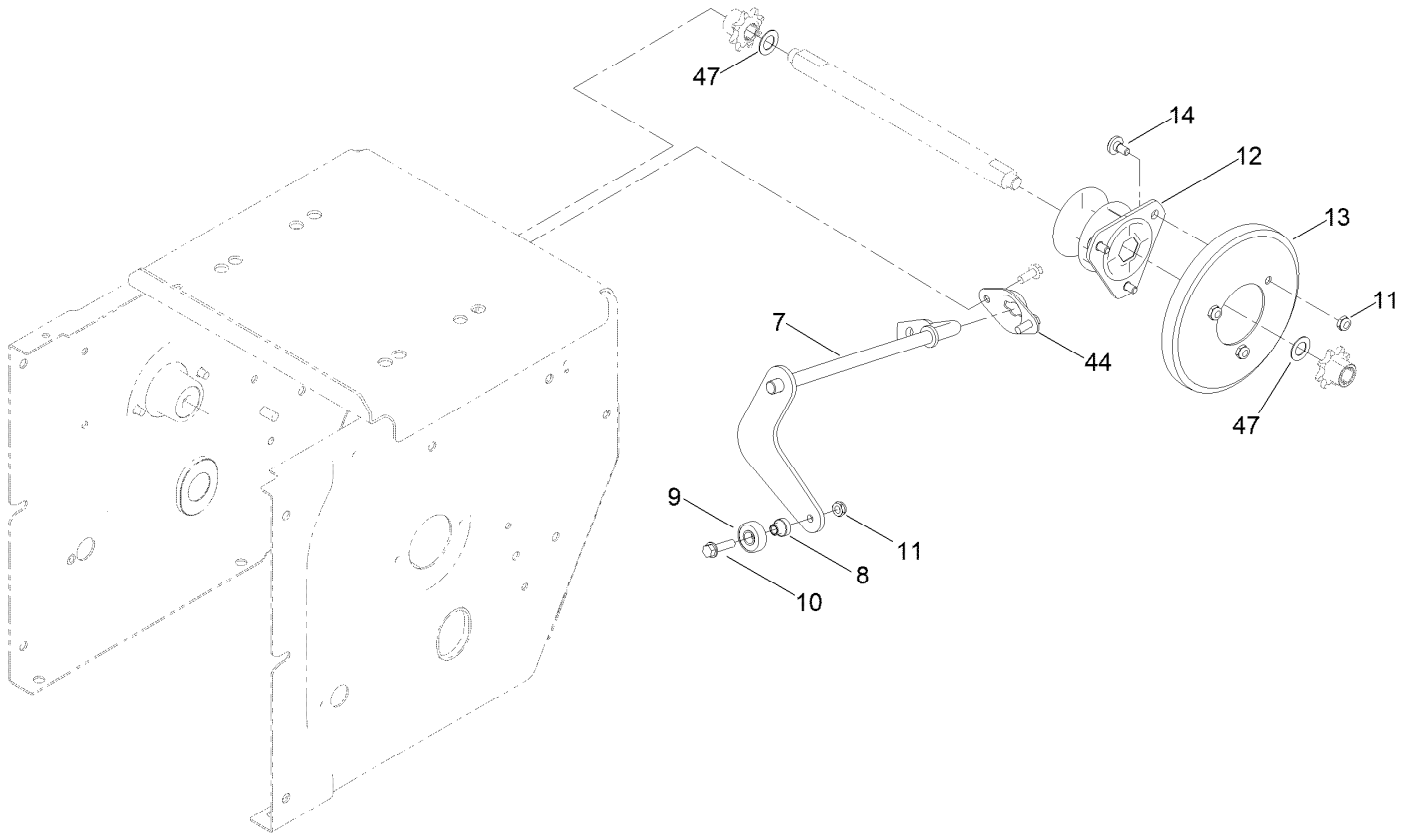

Traction Drive Assembly

Traction Drive Assembly (continued)

<i>Ref.</i>	<i>Part Number</i>	<i>Qty.</i>	<i>Description</i>	<i>Ref.</i>	<i>Part Number</i>	<i>Qty.</i>	<i>Description</i>
7	137-6162-03	1	Rod-Shift	12	119-7630	1	Trunnion
8	119-7684	1	Spacer-Plate, Shift	13	119-1567	1	Wheel-Friction
9	121-6835	1	Bearing-Ball	14	137-6246	3	Screw-Shoulder
10	32144-86	1	Screw-HWHTF	44	136-6647-03	1	Retainer-Rod, Shift
11	137-3091	4	Nut-Hex	47	36-4780	2	Washer-Plain