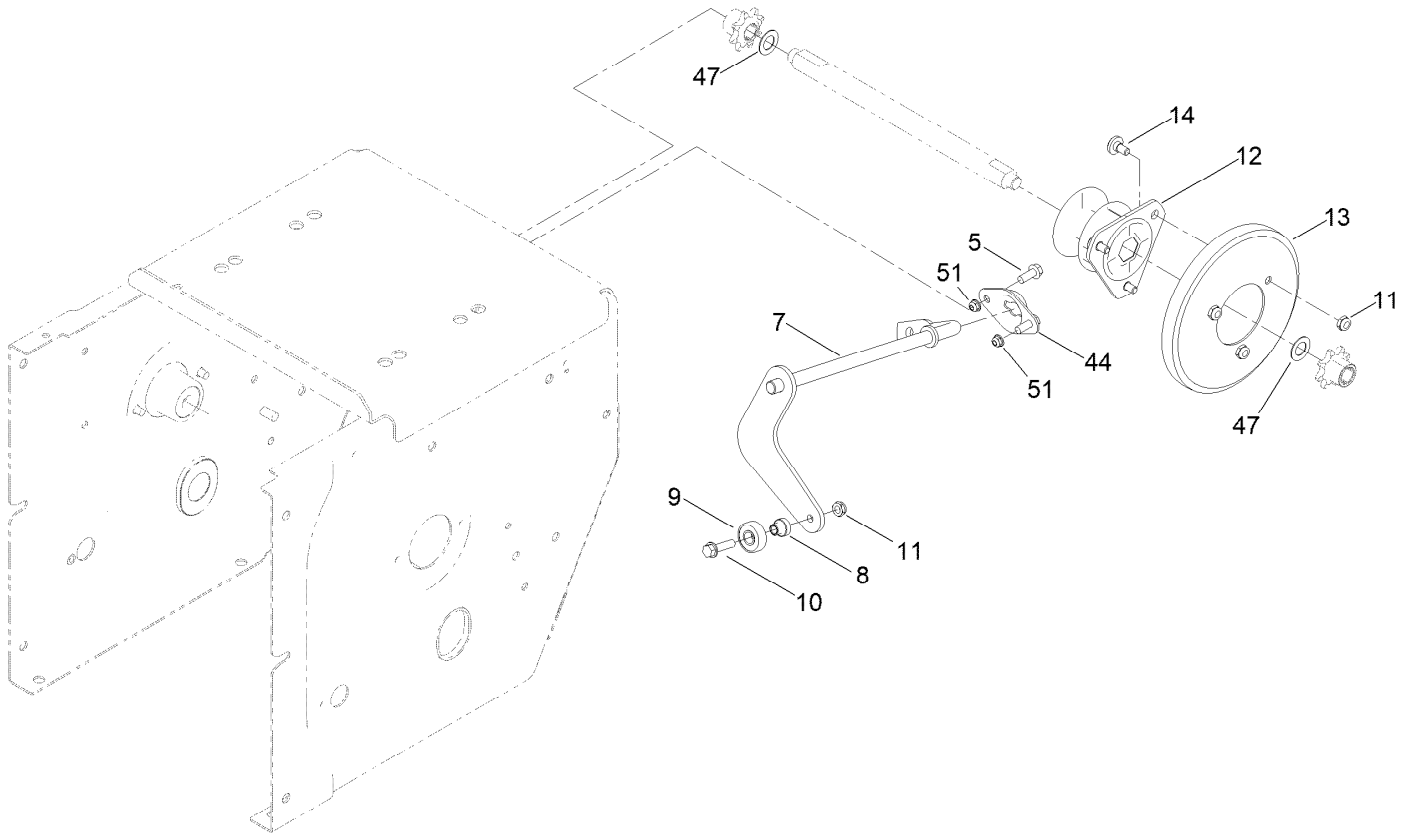

Traction Drive Assembly

Traction Drive Assembly (continued)

<i>Ref.</i>	<i>Part Number</i>	<i>Qty.</i>	<i>Description</i>	<i>Ref.</i>	<i>Part Number</i>	<i>Qty.</i>	<i>Description</i>
5	32144-85	4	Screw-HWH Thd Form	12	119-7630	1	Trunnion
7	137-6162-03	1	Rod-Shift	13	119-1567	1	Wheel-Friction
8	119-7684	1	Spacer-Plate, Shift	14	137-6246	3	Screw-Shoulder
9	121-6835	1	Bearing-Ball	44	136-6647-03	1	Retainer-Rod, Shift
10	32144-86	1	Screw-HWHTF	47	36-4780	2	Washer-Plain
11	137-3091	4	Nut-Hex	51	137-3005	2	Nut-HF