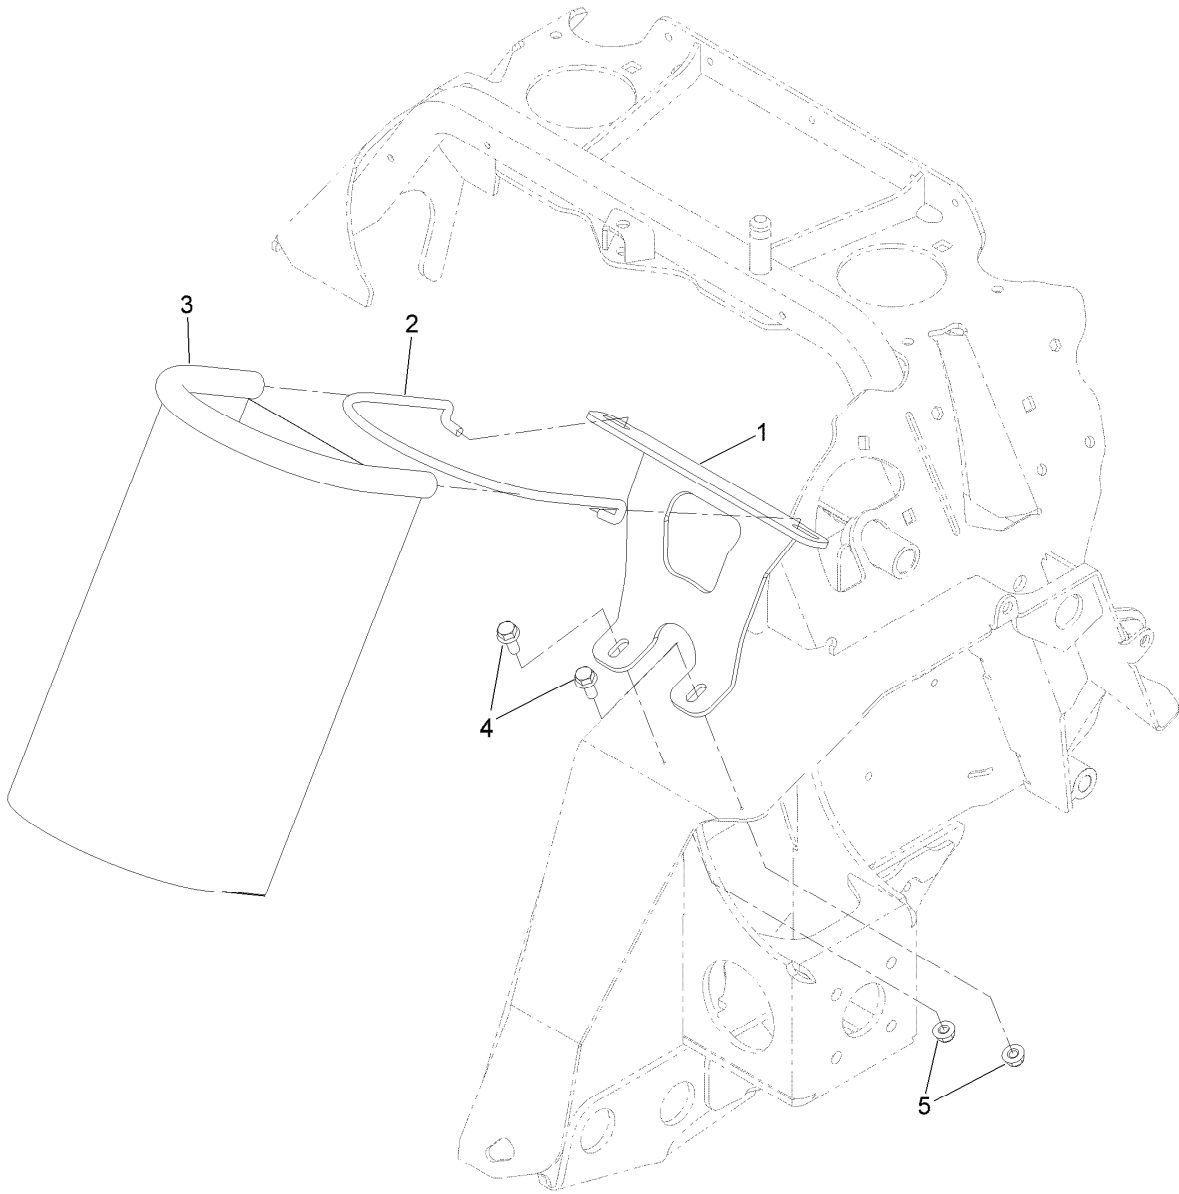

**Count on it.**

**Parts Catalog**

**Trash Container Kit**

Model No. 161-6721

## Trash Bag Kit Assembly No. 161-6721

<i>Ref.</i>	<i>Part Number</i>	<i>Qty.</i>	<i>Description</i>
1	135-1930	1	Mount, Trash Can
2	117-0546	1	Rod-Bag, Storage
3	161-6765	1	Bag-Storage
4	3234-47	2	Screw-HHF
5	104-8300	2	Nut-HF, NI